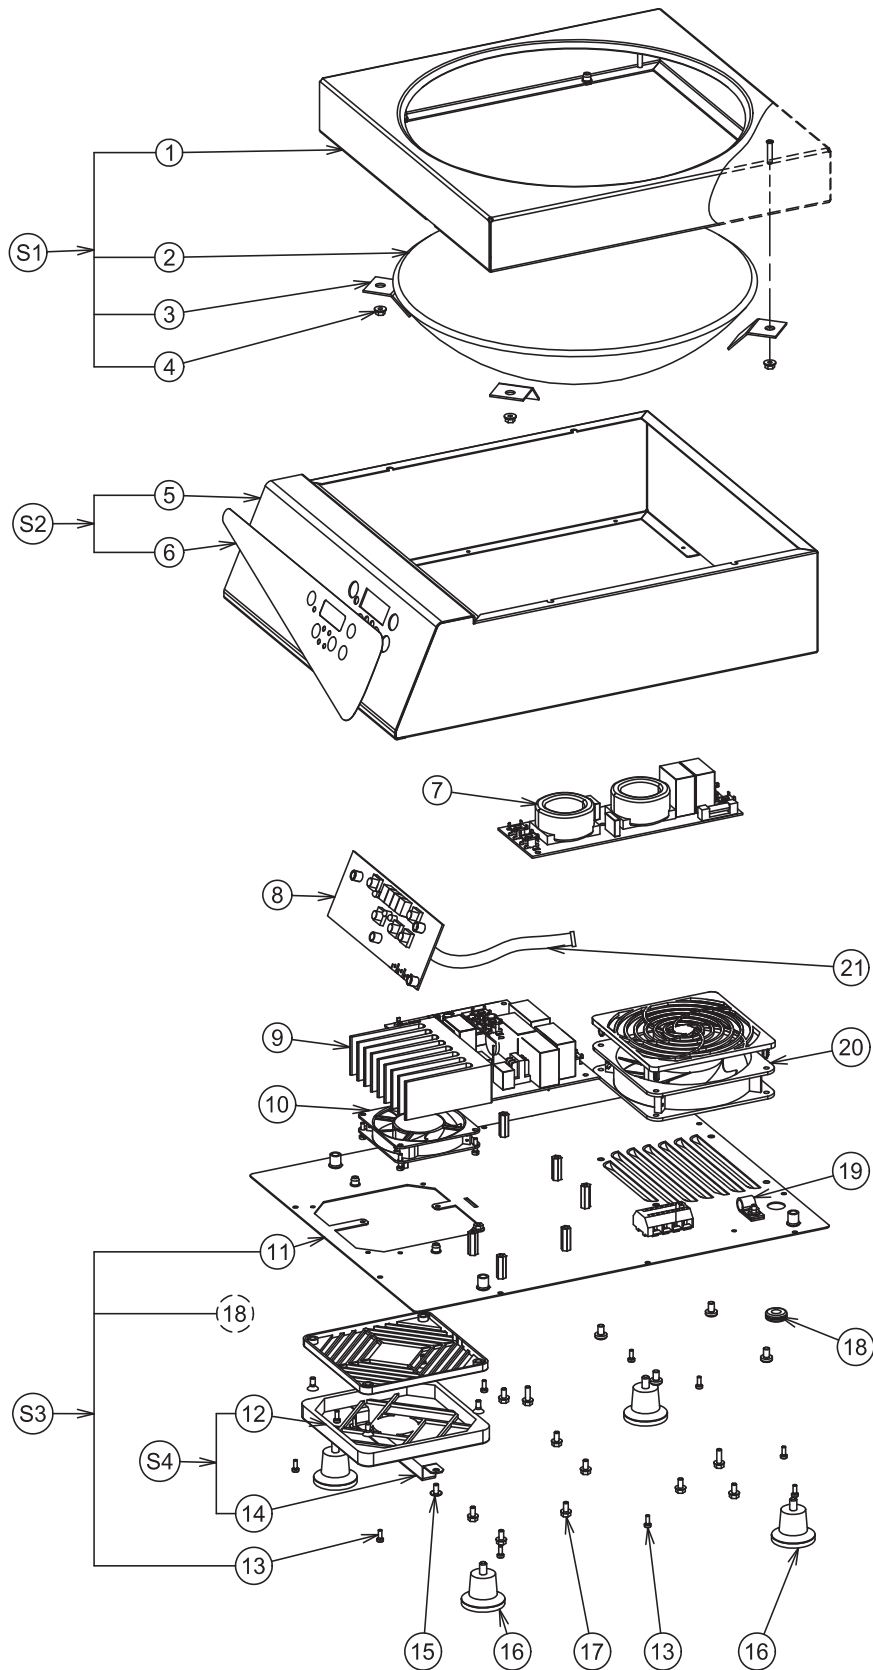

Nomenclature Carrosserie WOK/ WOK Body Parts list / Stückliste Karosserie WOK

Rep. Item Pos.	Code Part N° Teile-Nr	Désignation	Description	Bezeichnung
1	OD6255	Support Wok	Wok support	Halterung Wok
2	SEE S1	Inducteur Wok	Wok inductor	Induktor Wok
3	SEE S1	Equerre Fixation Wok	Wok attachment bracket	Befestigungswinkel Wok
4	OD3065	Ecrou Hu M4 Embase (Jeu X 10)	Nut Hu M4 Packaged (Set x 10)	Sechskantmutter M4 Verpackt (10er-Satz)
5	SEE S2	Caisson	Casing	Gehäuse
6	OD7227	Étiquette Induction Wok	Wok induction label	Etikett Induktion Wok
	OD7668	Étiquette Induction Wok Zanussi	Wok induction label Zanussi	Etikett Induktion Wok Zanussi
7	OD7635	Carte filtre éq,	Filter control assy	Steuerkarte filter
8	OD7634	Carte Commande Induction Emballe	Induction control board packaged	Steuerkarte Induktion Verpackt
9	OD7636	Générateur éq,	Generator assy	Generator Komplet
10	OD7637	Ventilateur 80x80 éq,	Fan 80x80 assy	Gebläse 80x80 Komplet
11	SEE S3	Tole Fond Monozone	Single zone base plate	Bodenblech Einfachfeld
12	OD7729	Filtre	Filter	Filter
13	OD6250	Vis tole 3,5x9,5 (jeu x 10)	Cx Metal Screw 3.5x9.5 Zn (Set x 10)	Blechschraube Cx 3,5x9,5 Zn(10-ersatz)
14	Voir S4	Bride protection	Flange protection	Hornschutz
15	OKQ527	Vis TRL M4x8 (jeu x 10)	RI screw M4x8 Stainless steel (Set X 10)	Schraube RI M4x8 Edelstahl (10-ersatz)
16	OD7216	Pied M6 (jeu x 4)	Foot M6 (Set X 4)	Fuss M6 (4-Er Satz)
17	OD5282	Vis Taptite Cx M5x10 (Jeu X 10)	Cx Taptite Screw M5X10 (Set X 10)	Taptite Schraube Cx M5x10 (10-Er Satz)
18	OD6450	Passefil Dk 8x14x1 (Jeu X 10)	Grommet Dk 8x14x1 (Set X 10)	Kabeldurchführung Dk 8x14x1 (10-Er Satz)
19	OD6040	Collier Cv8 (Jeu X 10)	Collar CV8 (Set X10)	Schelle Cv8 (10-Er Satz)
	OD3027	Vis Taptite H M4x12 (Jeu X 10)	H Taptite Screw M4X12 (Set X 10)	Taptite Schraube H M4X12 (10-Er Satz)
	OD7501	Ecrou Hu M4 Embase (Jeu X 10)	Nut Hu M4 Packaged (Set x 10)	Sechskantmutter M4 Verpackt (10er-Satz)
20	OD7640	Ventilateur 120x120 éq,	Fan 120x120 assy	Gebläse 120x120 Komplet
21	OD7661	Cordon liaison	Lead	Anschlusskabe
S1	OD7649	Support Wok	Wok support ass	Halterung Wok komplett
S2	OD7222	Caisson Wok Equipe	Wok casing assy	Gehäuse Wok Komplet
	OD7672	Caisson Wok Equipe Zanussi	Wok casing assy Zanussi	Gehäuse Wok Komplet Zanussi
S3	OD7628	Tole Fond Monozone Equipe	Single zone base plate Assy	Bodenblech Einfachfeld Komplet
S4	OD7639	Filtre Equipe	Filter assy	Filter Komplet

**Nomenclature Carrosserie WOK/ WOK Body Parts list /
Stückliste Karosserie WOK / Nomenclatura Carrozzeria WOK/
Nomenclatura Carrocería WOK/ Spezifikation WOK-Kropp**