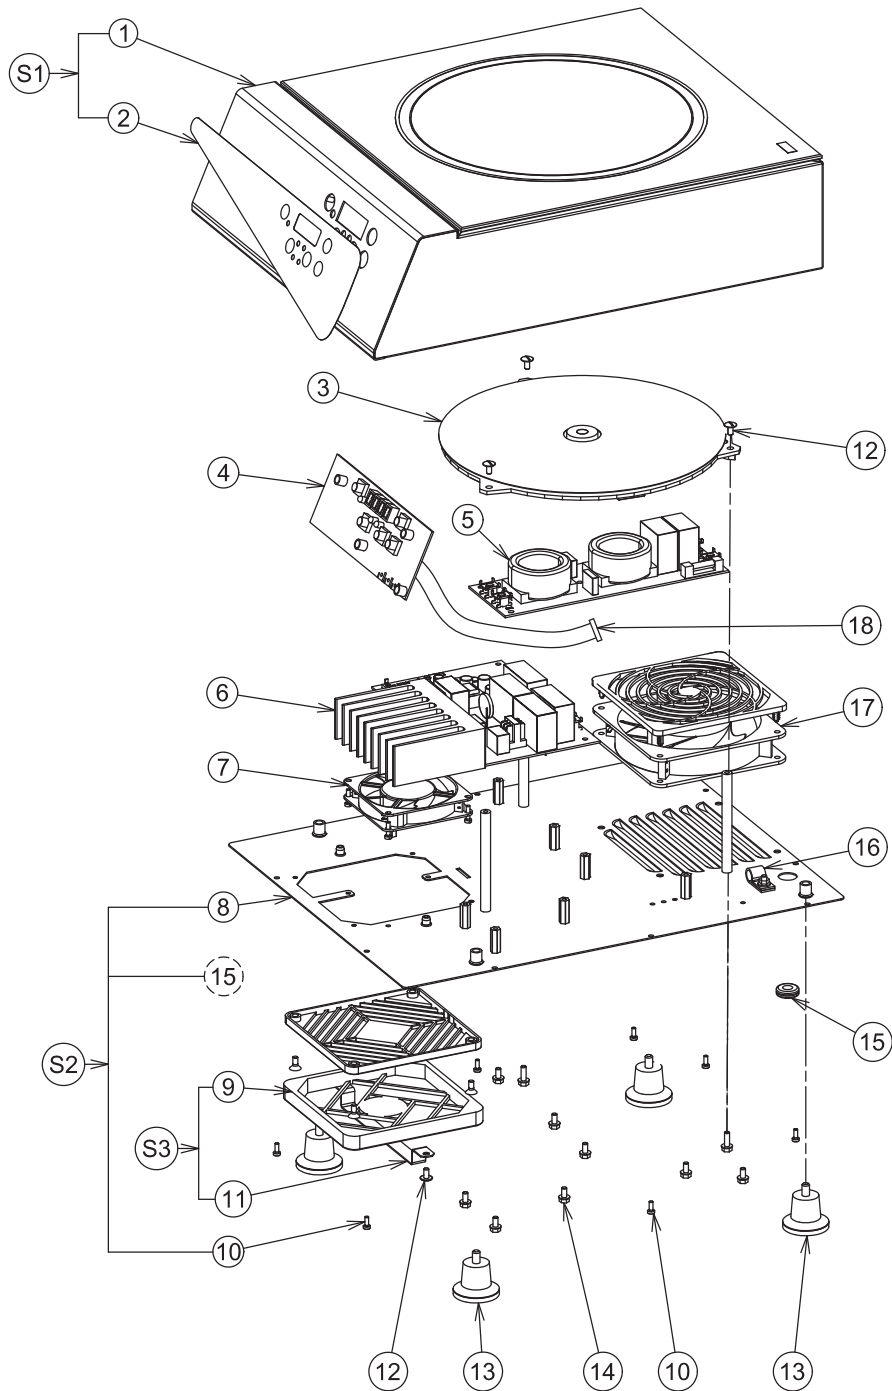

Nomenclature Induction MONO ZONE / Induction MONO ZONE

Parts list/Stückliste Induktion MONO ZONE

Rep. Item Pos.	Code Part N° Teile-Nr	Désignation	Description	Bezeichnung
1	Voir S1	Caisson	Single zone induction casing	Gehäuse Induktion Einfachfeld
2	0D7226	Etiquette Induction MZ Electrolux	Single zone induction label	Etikett Induktion Einfachfeld
	0D7668	Etiquette Induction MZ Zanussi	Single zone induction label zanussi	Etikett Induktion Einfachfeld zanussi
3	0D7633	Inducteur éq,	Libero Single Zone Inductor Packaged	Induktor Einfachfeld Libero Verpackt
4	0D7634	Carte Commande Induction Emballe	Induction control board packaged	Steuerkarte Induktion Verpackt
5	0D7635	Carte filtre éq,	Filter control assy	Steuerkarte filter
6	0D7636	Générateur éq,	Generator assy	Generator Komplet
7	0D7637	Ventilateur 80x80 éq,	Fan 80x80 assy	Gebälse 80x80 Komplet
8	Voir S2	Tôle de fond	Single Zone Base Plate	Bodenblech Einfachfeld
9	0D7729	Filtre	Filter	Filter
10	0D6250	Vis tole 3,5x9,5 (jeu x 10)	Cx Metal Screw 3.5x9.5 Zn (Set x 10)	Blechschraube Cx 3,5x9,5 Zn (10-Er Satz)
11	Voir S3	Bride protection	Flange protection	Hornschutz
12	0KQ527	Vis TRL M4x8 (jeu x 10)	RI screw M4x8 Stainless steel (Set X 10)	Schraube RI M4x8 Edelstahl (10-Er Satz)
13	0D7216	Pied M6 (jeu x 4)	Foot M6 (Set X 4)	Fuss M6 (4-Er Satz)
14	0D5282	Vis taptite M4x8 (jeu x10)	H Taptite Screw M4X8 (Set X 10)	Taptite Schraube H M4X8 (10-Er Satz)
15	0D6450	Passe fil DK 8x14x1 (jeu x10)	Grommet Dk 8x14x1 (Set X10)	Kabeldurchführung Dk 8x14x1 (10-Er Satz)
16	0D6040	Collier CV8 (jeu x 10)	Collar CV8 (Set X10)	Schelle Cv8 (10-Er Satz)
	0D3027	Vis taptite M4x12 (jeu x 10)	H Taptite Screw M4X12 (Set X 10)	Taptite Schraube H M4X12 (10-Er Satz)
	0D7501	Ecrou HU M4 (jeu x 10)	Nut HU M4(Set X 10)	Sechskantmutter M4 (10-er Satz)
17	0D7640	Ventilateur 120x120 éq,	Fan 120x120 Assy	Gebälse 120x120 Komplet
18	0D7661	Cordon liaison	Lead	Anschusskabe
S1	0D7210	Caisson éq, MZ Electrolux	MZ Induction Casing Assy	Gehäuse Induktion Einfachfeld komplett
	0D7671	Caisson éq,MZ Zanussi	MZ Induction Casing Assy	Gehäuse Induktion Einfachfeld komplett
S2	0D7638	Tôle de fond équipée	Single Zone Base Plate Assy	Bodenblech Einfachfeld Komplet
S3	0D7639	Filtre éq,	Filter Assy	Filter komplett

Vue éclatée Induction MONO ZONE/Induction MONO ZONE exploded view/Explosionszeichnung Induktion MONO ZONE/Esploso Induzione MONO ZONE/Despiece o Inducción MONO ZONE/Sprängskiss Induktion MONO ZONE