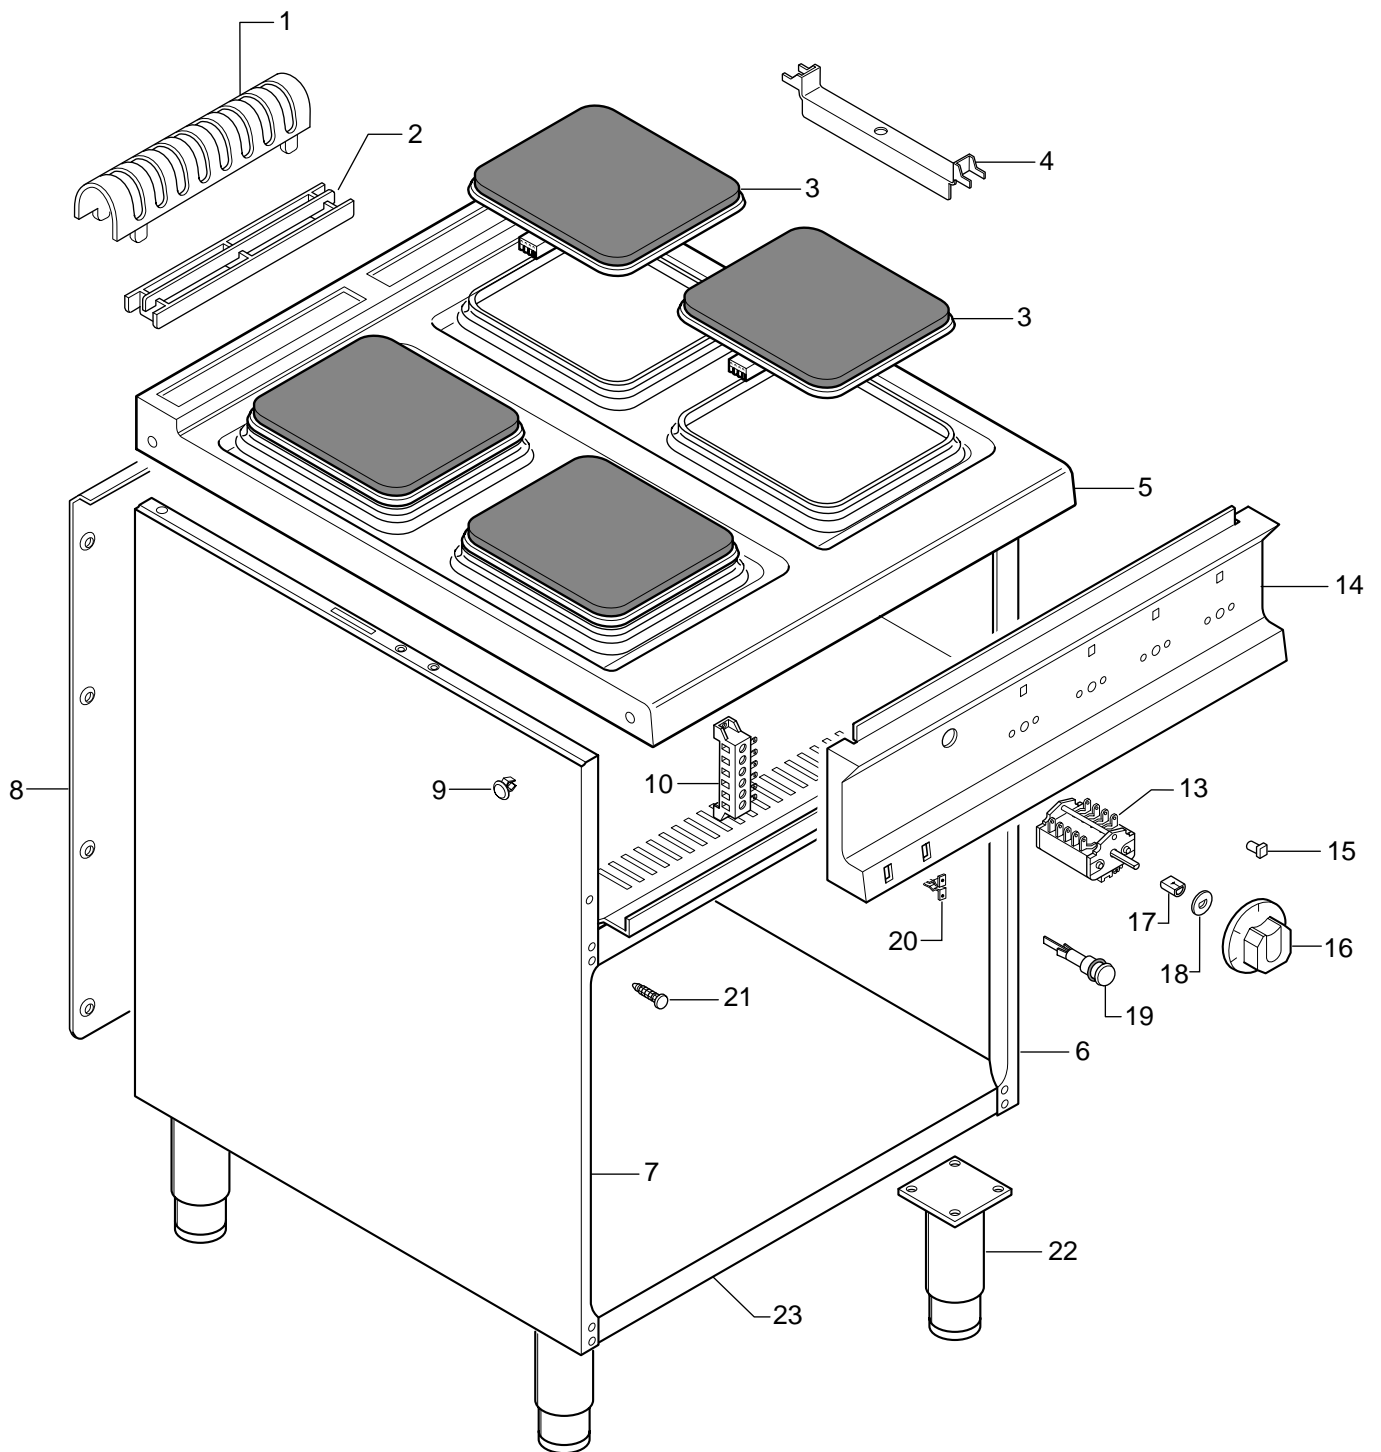

**Index**

Pag. 1-2 Cooker top and components  
3-4 Spare parts list

**Indice**

Piano di cottura e componenti  
Lista ricambi

**Brand / Marchio :** Z - E  
**Factory code:** 9PDX

**ELECTRIC COOKER TOP**      **PIASTRE QUADRE**  
**PIANO DI COTTURA ELETTRICO**

Pos	Code	Descrizione	Description	Ref. / Notes
		<b>Pagina 1</b>	<b>Page 1</b>	
1	004244	Griglia camino	Exhaust grid	e
2	004320	Griglia camino	Exhaust grid	a
3	006220	Piastra elettrica 2600 W - 230 V	Electric hot plate 2600 W - 230 V	2600 W - 230 V
4		Staffa fissaggio piastra elett.	Bracket, electric hot plate fixing	art. 524867600
5		Piano di cottura Zanussi	Cooking top Zanussi	art. 873814701
5		Piano di cottura Electrolux	Cooking top Electrolux	art. 873814801
6		Fianco dx top	R.H. side panel, top	art. 502890601 R.H.
7		Fianco sx top	L.H. side panel, top	art. 502890701 L.H.
8		Schienale 1 modulo top	Back panel, top 1 module	art. 502890802
9	002449	Tappo	Set of plugs	
10	058613	Morsettiera	Terminal board	
11	026806	Piedino	Foot	ae
12		Fondo 1 modulo top	Sole plate, top 1 module	ae art. 502892203
13	059238	Commutatore	Change - over switch	
14	004319	Cruschetto	Control panel	a Zanussi
14	004275	Cruschetto	Control panel	e Electrolux
15	059207	Indice manopola	Pointer, knob	a Zanussi
15	059257	Indice manopola	Pointer, knob	e Electrolux
16	059230	Manopola commutatore	Knob, change - over switch	a Zanussi
16	004274	Manopola commutatore	Knob, change - over switch	e Electrolux
17	025245	Molletta per manopola	Spring, knob	
18	053816	Guarnizione manopola	Gasket, knob	
19	005010	Lampada spia verde	Green indicator lamp	
20	053342	Molla per marchio	Spring, brand	