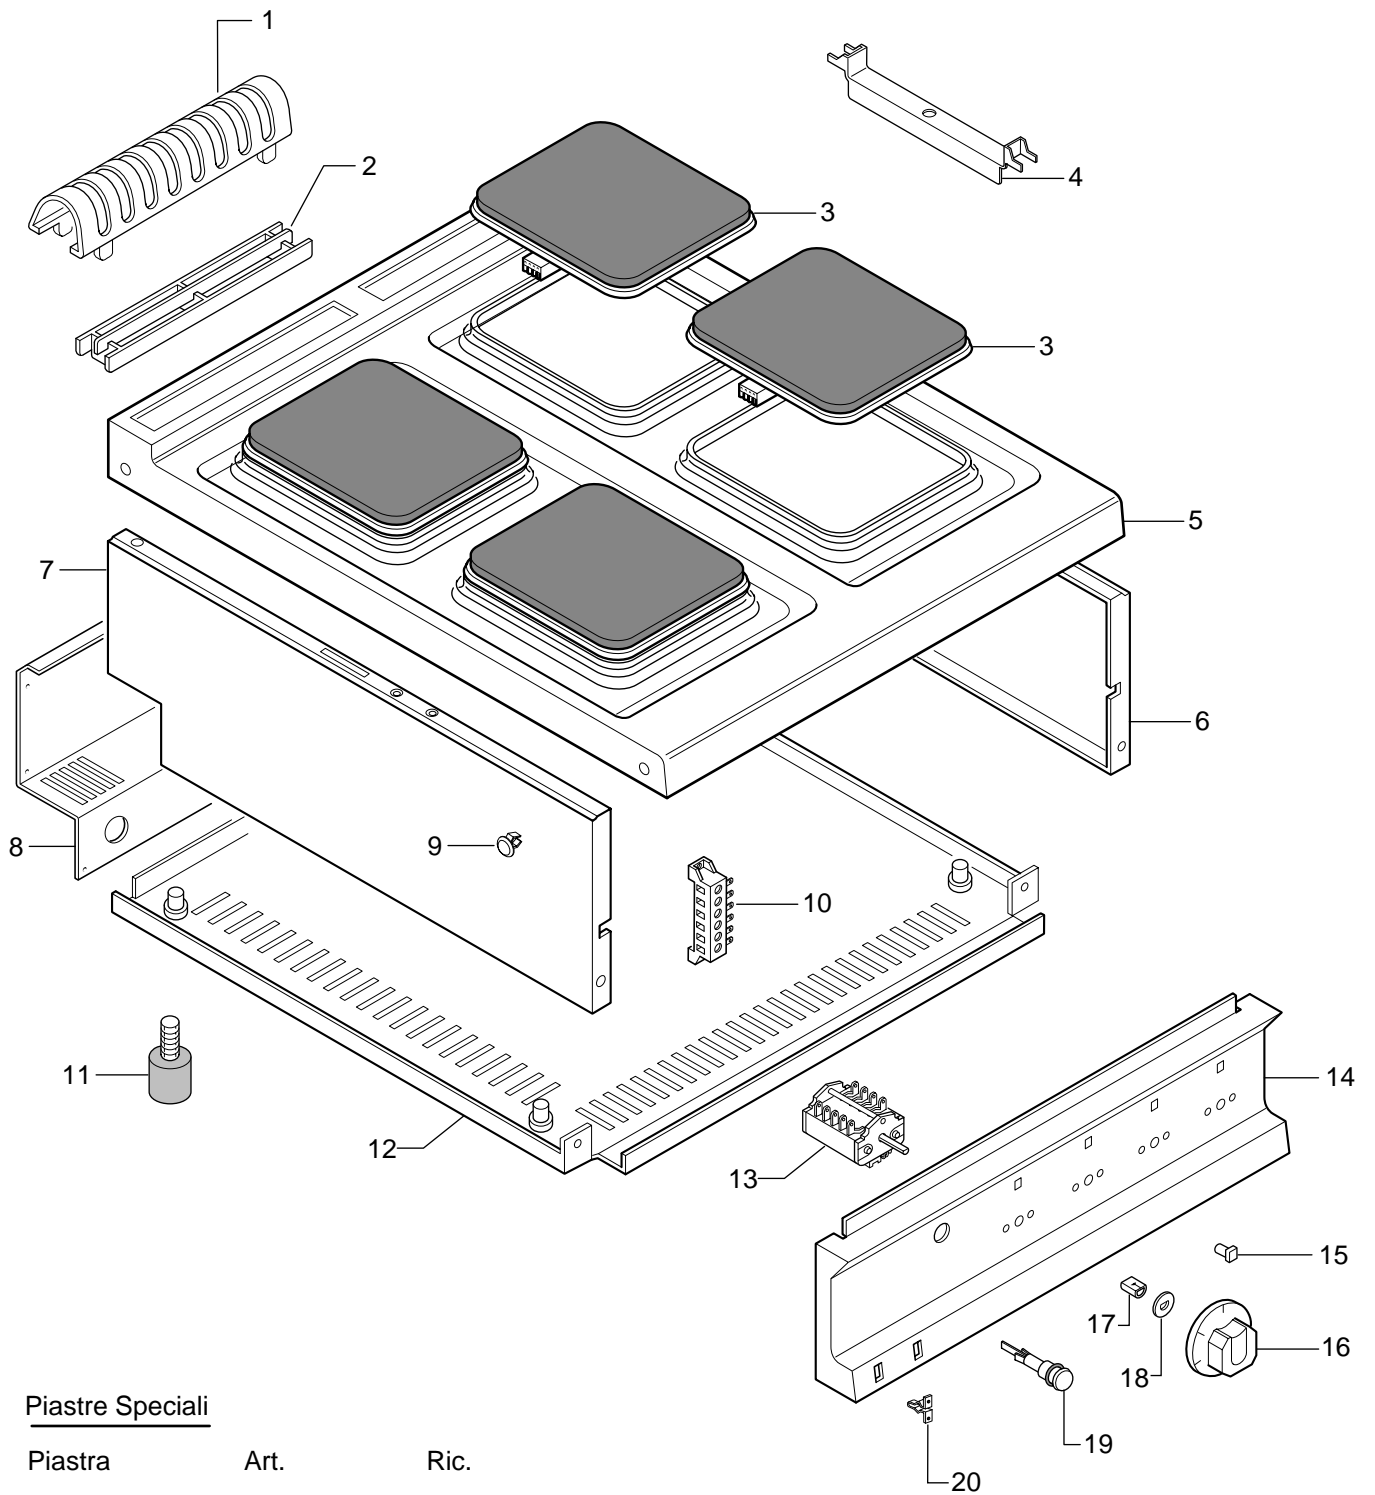

**ELECTRIC COOKER TOP**  
**PIANO DI COTTURA ELETTRICO**

<b>PNC</b>	<b>Model</b>	<b>Ref.</b>	<b>Page</b>	<b>Notes</b>
168 202	MC/E 2Q	a	1	Piano di cottura top piastre elett. quadre "Zanussi"
168 204	MCV/E 2Q	b	2	Piano di cottura su vano piastre elett. quadre "Zanussi"
168 205	RC/E 2Q	e	1	Piano di cottura top piastre elett. quadre "Electrolux"
168 207	RCV/E 2Q	f	2	Piano di cottura su vano piastre elett. quadre "Electrolux"

**Index**

Pag. 1-2 Cooker top and components  
3-4 Spare parts list

**Indice**

Piano di cottura e componenti  
Lista ricambi

**Brand / Marchio :** Z - E  
**Factory code:** 9PDX

**ELECTRIC COOKER TOP**      **PIASTRE QUADRE**  
**PIANO DI COTTURA ELETTRICO**

Piastra Speciali

Piastra	Art.	Ric.

ELECTRIC COOKER ON CUPBOARD  
PIANO DI COTTURA ELETTRICO SU VANO

PIASTRE QUADRE

**Electric Cooker top**  
**Piano di cottura elettrico**

PNC	Model	Ref.	Notes
168 202	MC/E 2Q	a	Piano di cottura top piastre elett.quadre
168 204	MCV/E 2Q	b	Piano di cottura su vano piastre elett.quadre
168 205	RC/E 2Q	e	Piano di cottura top piastre/elett. quadre
168 207	RCV/E 2Q	f	Piano di cottura su vano piastre elett. quadre