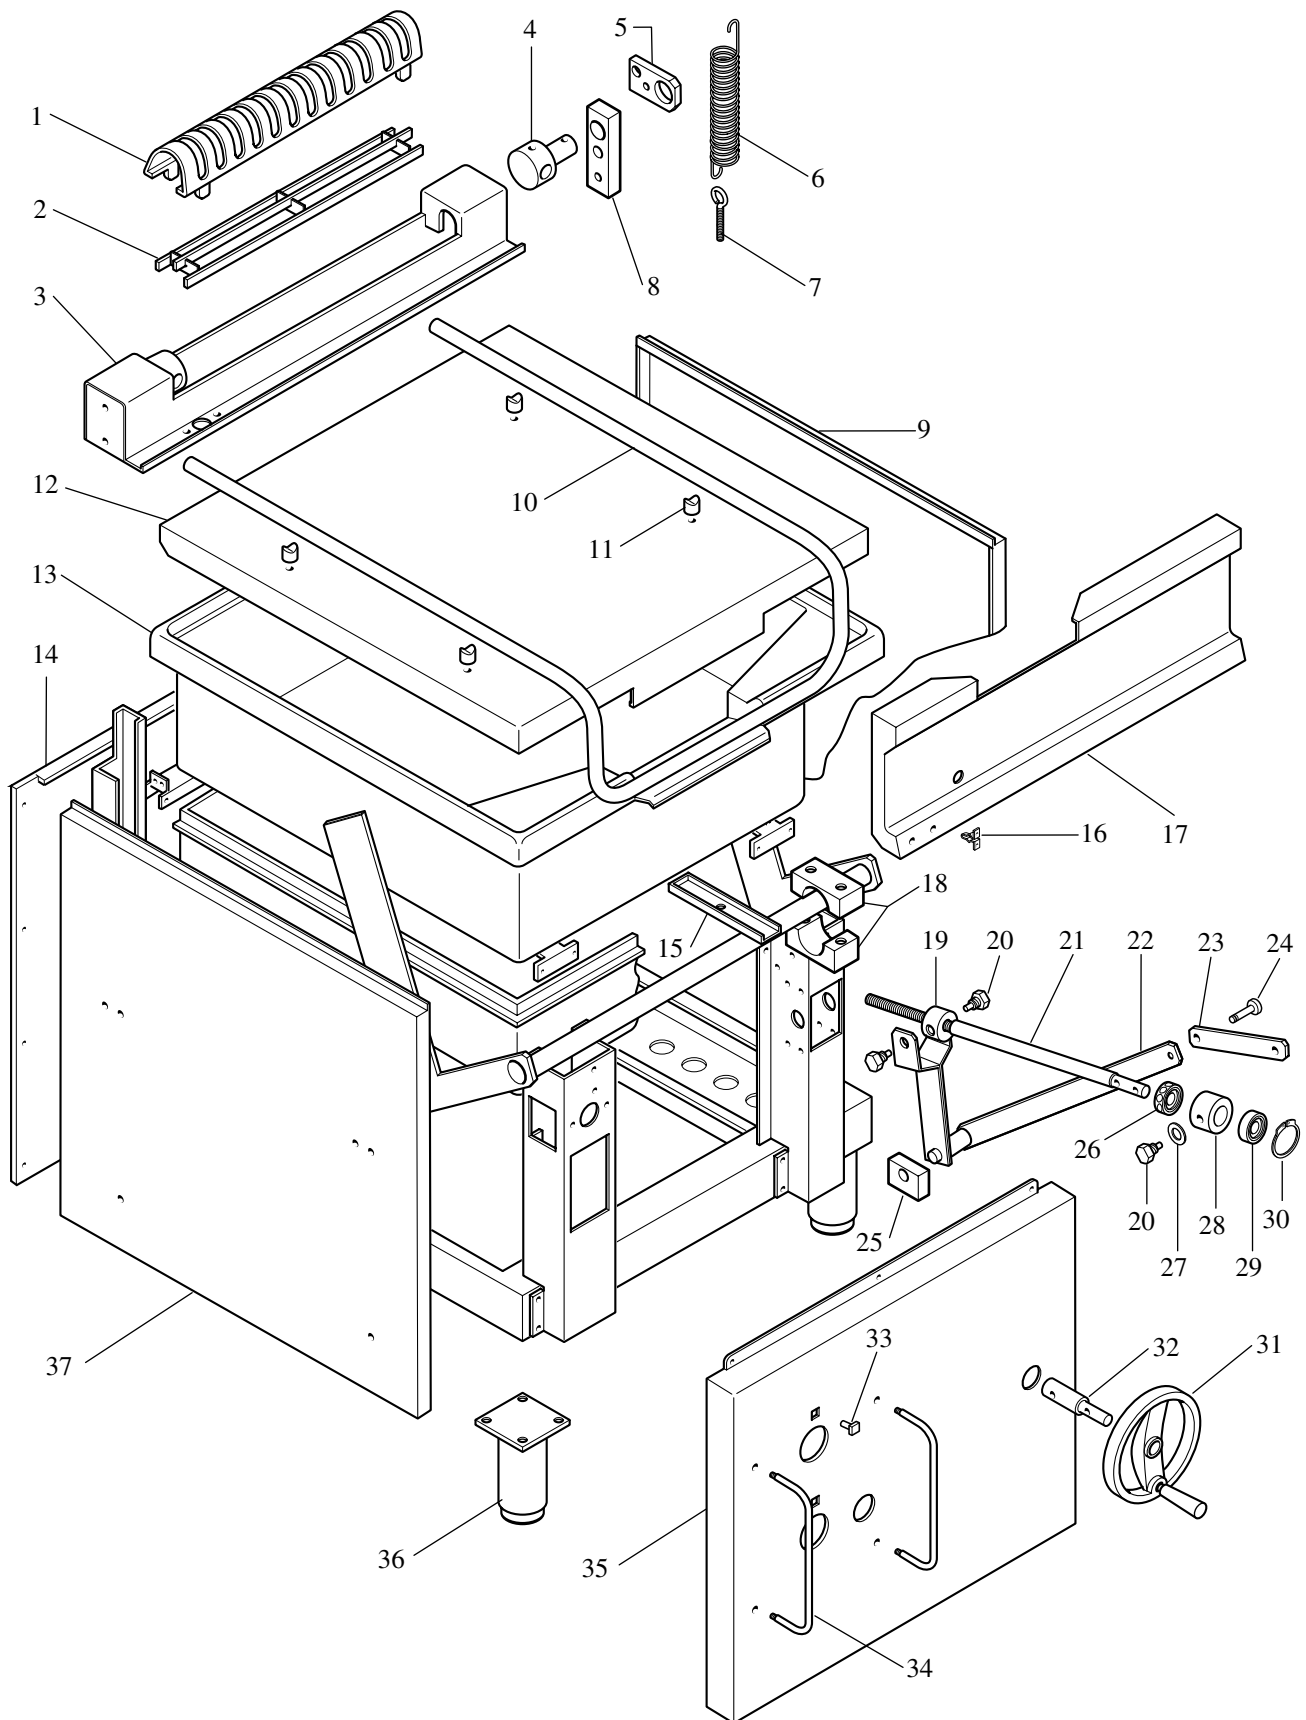

**PR 700**

<b>Code</b>	<b>Type</b>	<b>Ref.</b>	<b>Page</b>
168 830	MBR/G2FM	a	1-2
168 831	MBR/G2IM	b	1-2
168 832	MBK/G2FM	c	1-2
168 030	RBR/G2FM	d	1-2
168 031	RBR/G2IM	e	1-2
168 032	RBK/G2FM	f	1-2

	<b>Indice</b>	<b>Index</b>
Pag. 1	Vista generale	Main view
2	Componenti gas	Gas components
3-4	Liste ricambi	Spare parts list

**Brand / Marchio :** Z - E  
**Factory code:** 9PDX

PR 700 Gas bratt-pan  
Brasiera gas

55\*

59215 n 27 G.N.  
59216 n 14 G.P.L.

62\*

59383 Ø2,80 G.N. cat."H-E-L"  
A2095 Ø3,10 G.N. cat."L L"  
58375 Ø,90 G.P.L. 30-37 mbar  
A2141 Ø1,65 G.P.L. 50 mbar