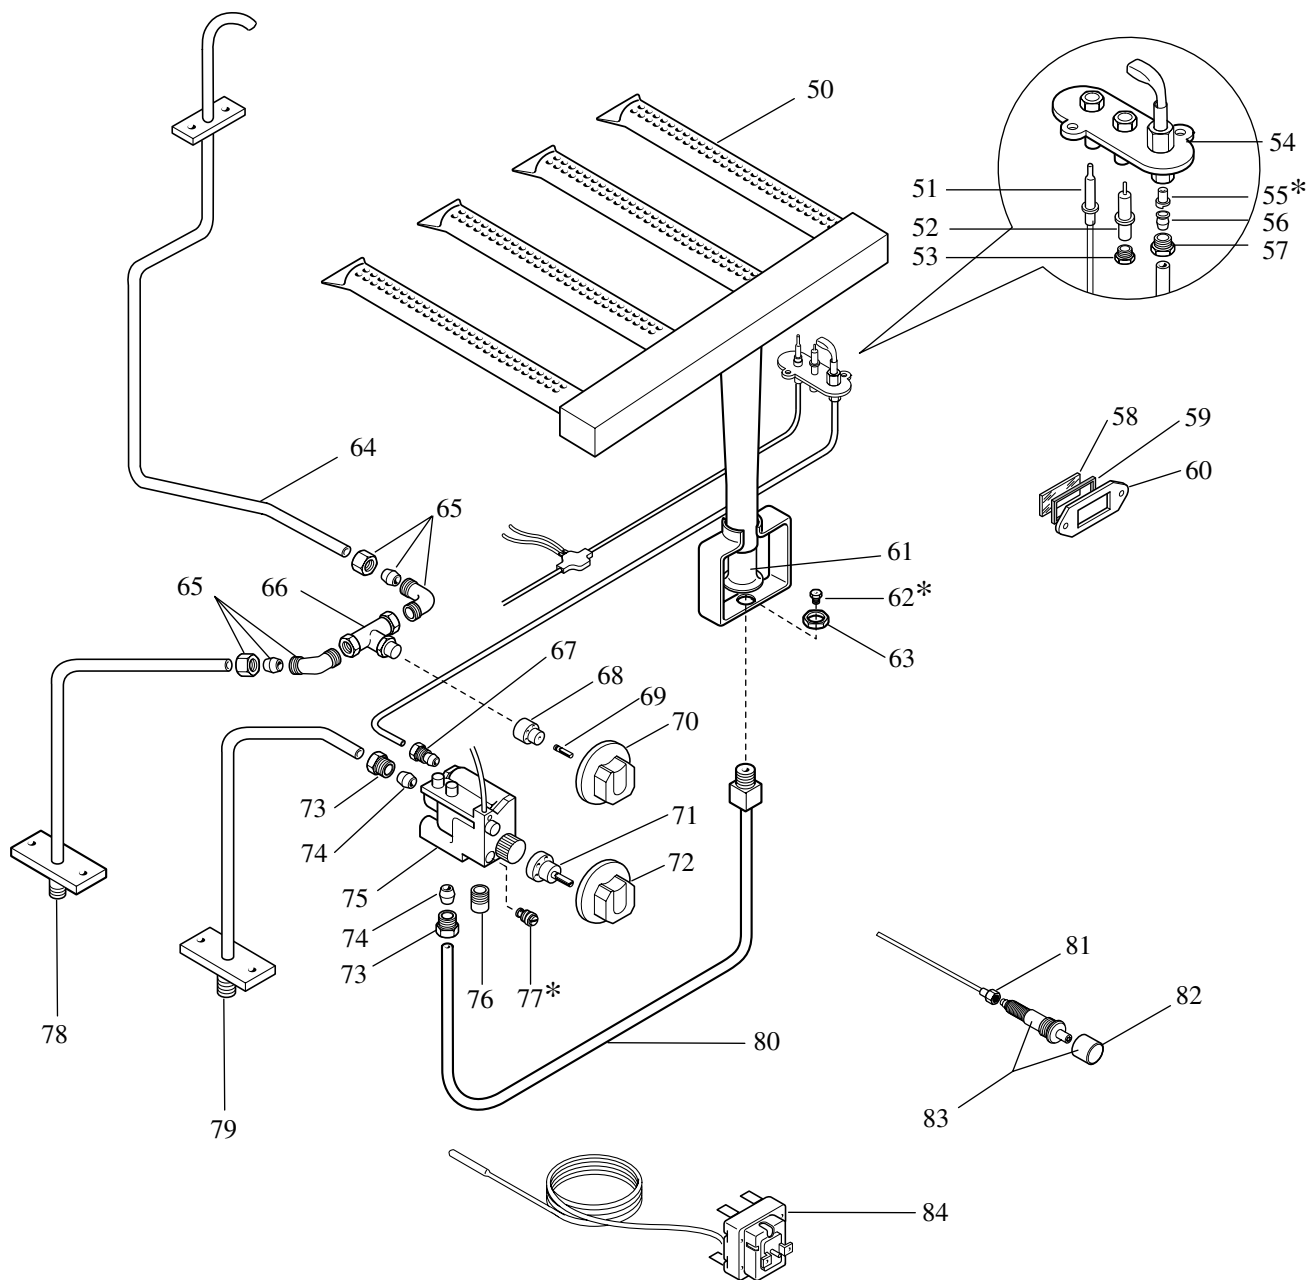

**Brand / Marchio :** Z - E  
**Factory code:** 9PDX

PR 700 Gas bratt-pan  
Brasiera gas

55\*

59215 n 27 G.N.  
59216 n 14 G.P.L.

62\*

59383 Ø2,80 G.N. cat."H-E-L"  
A2095 Ø3,10 G.N. cat."L L"  
58375 Ø,90 G.P.L. 30-37 mbar  
A2141 Ø1,65 G.P.L. 50 mbar