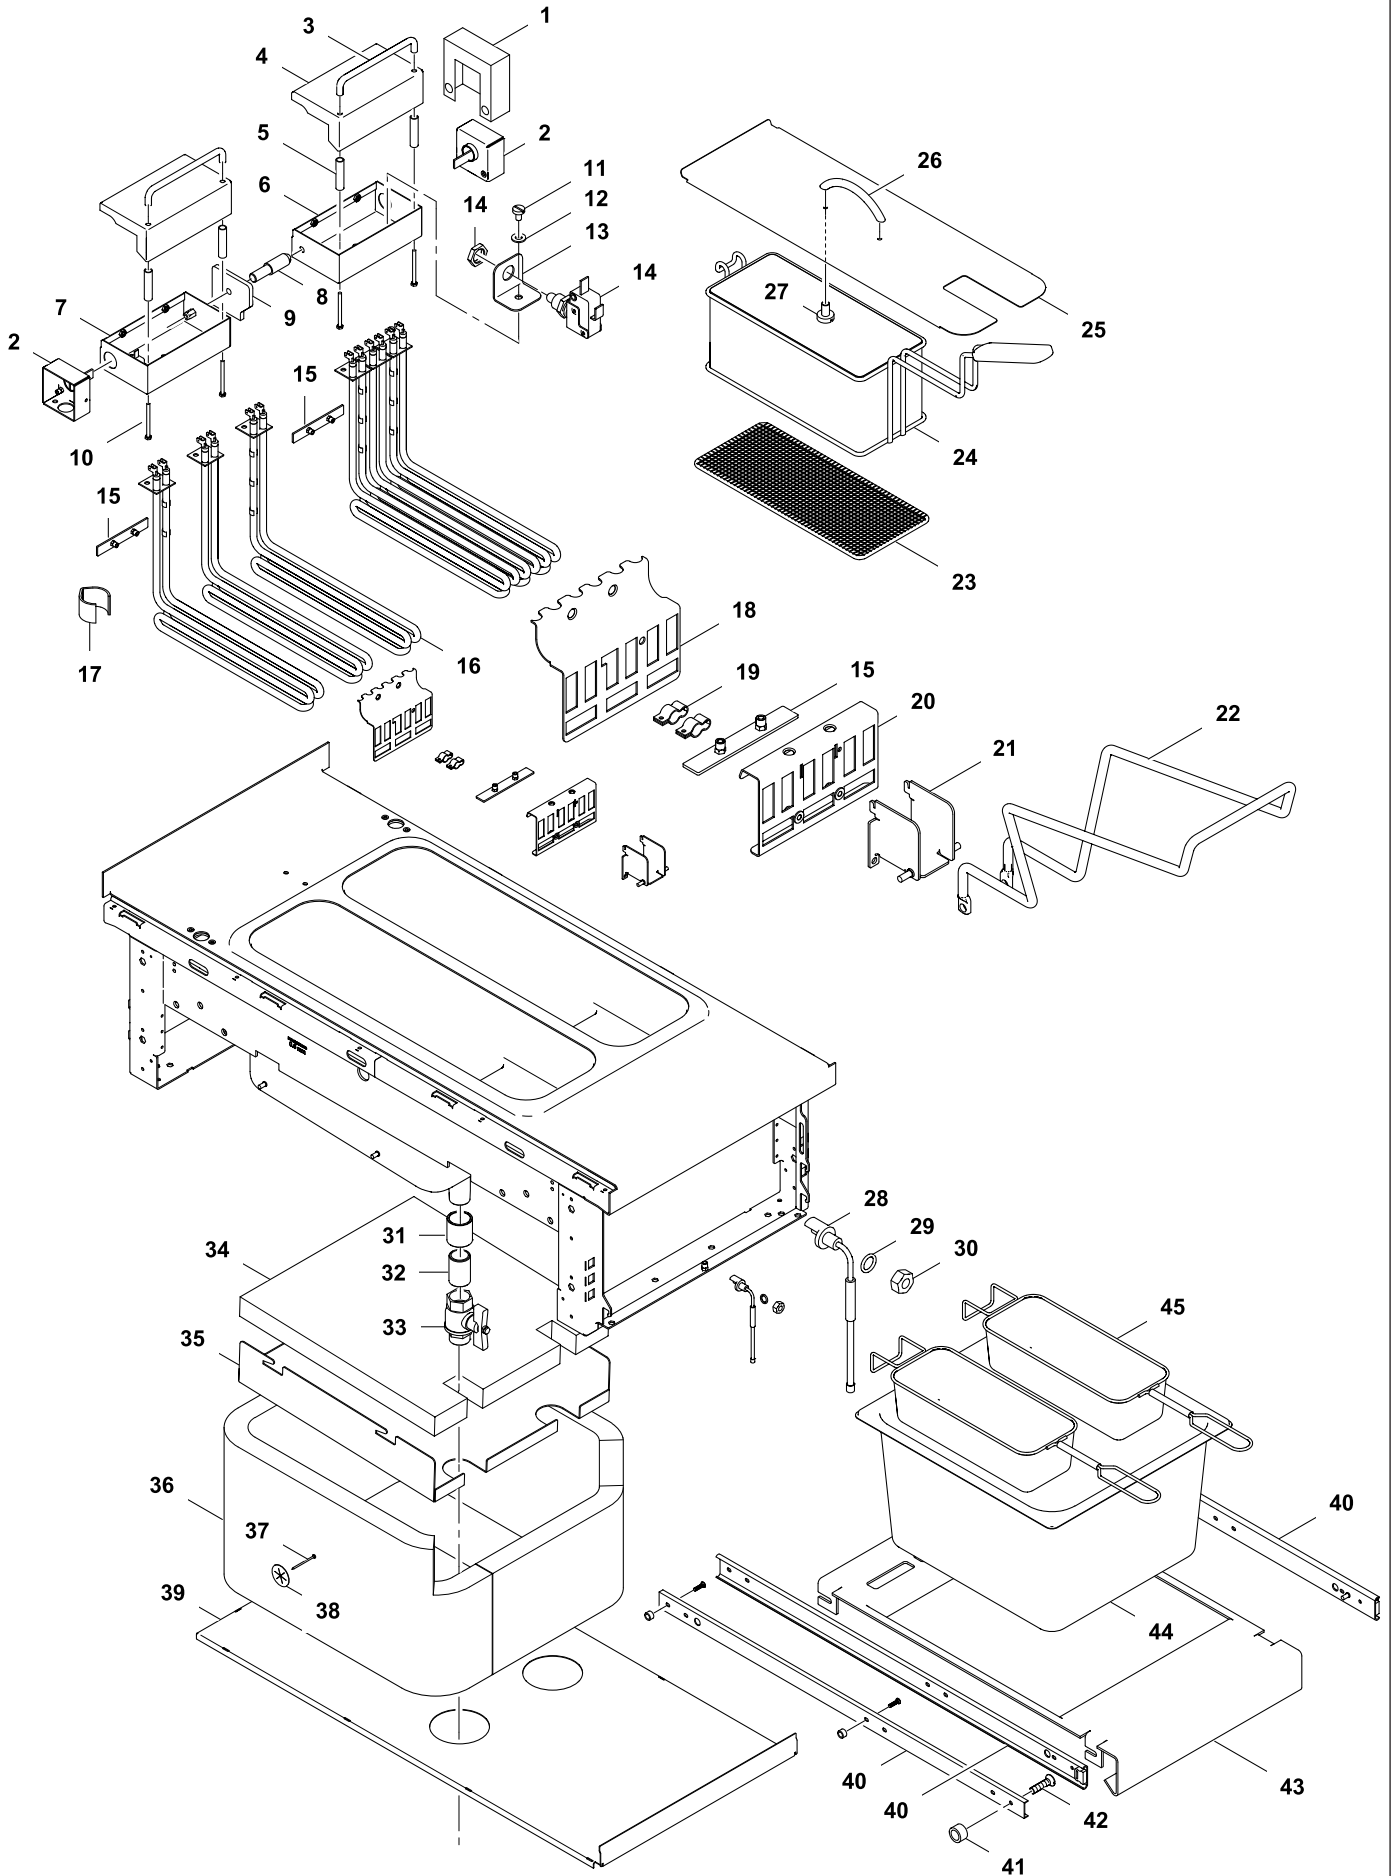

Page	Index
2	Electrical parts (FME)
4	Mechanical Module (FMM)
6	Full appliance

Last Updates
01/2015

Page
all

Valid from Ser. № 3101....

1	Alias	Code	Bezeichnung	Description	Ref.	Valid from Serial N°
1	82.3010	*	Elektrobox	Electrical compartment	all types	
2	712 044961.17	OKT854	Kabeltülle Ø25/Ø31/Ø35x10	Cable: sleeve Ø25/Ø31/Ø35x10	all types	
3	82.7093	056582	Halter Sicherung	Fuse holder	all types	
4	712 344362.01	0G5814	Sicherung 5x20 1A	Fuse 5x20 1A	all types	
5	82.7023	058613	Klemme FV122	Terminal FV122	all types	
6	82.9094	004472	Sicherheitsthermostat 259°C -18K	Safety thermostat 259°C -18K	all types	
7	82.7014.KD	0G6221	Mainboard SPARTA	Mainboard SPARTA	all types	
8	75.5000	0G4212	Distanzhalter Kunststoff	Plastic spacer support	all types	
9	1 115 1757	0G4645	Schütz K3-14x027 + K2-E230	Conductor K3-24x027 + K2-E230	all types	
10	82.9015	0G6306	Schalter off-melt-lin-stby +10K Potiometer	Switch off-melt-lin-stby +10K potentiometer	all types	
11	82.7015	0G6246	Eurotas Display	Eurotas Display	D800/900	
	72.5938.04	OKI362	Anzeigelampe grün	Indicator light, green	D850	
	72.5938.08	OKI364	Einsteckfassung grün/gelb Ø10mm	Lamp holder, green/yellow, Ø10mm	D850	
	72.5938.03	OKI361	Anzeigelampe klar	Indicator light, transparent	D850	
	72.5938.07	OKI363	Einsteckfassung klar Ø10mm	Lamp holder, transparent, Ø10mm	D850	
12	76.3011.01	0G3093	Distanzhalter 8mm	Spacer 8mm	all types	
13	82.1027.63	*	Bedienblende Fritteuse 2x5L 400	Control panel Fryer 2x5L 400	D800/900	
	82.1049.63	*	Bedienblende INOX Fritteuse 2x5L 400	Control panel INOX Fryer 2x5L 400	D850	
14	82.7009	0G6247	Dichtung Drehgriff	Sealing for handle	all types	
15	82.9124.01	0G6369	Drehgriff mit Adapter 0°x6.0	Handle with adapter 0°x6.0	all types	
16	82.7159	0G6274	Ventilator 60x60x25 622HH (3.5W)	Ventilator 60x60x25 622HH (3.5W)	all types	
17	82.3009	*	Halteblech Ventilator	Cooling fan support	all types	
	1 701 1083	0G5755	Zylinderschraube M3x30	Socket cap screw M3x30	all types	
	1 701 3540	2KI478	Unterlegscheibe M3	Washer M3	all types	
18	82.7023	058613	Klemme FV122	Terminal FV122	all types	
19	82.9103	0G6424	Kabel: Haupterdraht L400 6mm²	Cable: main earthing L400 6mm²	all types	
	82.9002		Kabel: Display - Display L290	Cable: Display - Display L290	D800/900	
	82.9003	0G6899	Kabel: Potentiometer - Display L200	Cable: Potentiometer - Display L200	D800/900	
	82.9044.01	0G6965	Kabel: SPARTA - Potentiometer L450	Cable: SPARTA - Potentiometer L450	D850	
	82.9009	0G6906	Kabel: SPARTA - Ventilator L2000	Cable: SPARTA - Ventilator L2000	D850	
	82.9023	0G6961	Kabel: SPARTA - Display L500	Cable: SPARTA - Display L500	D800/900	
	82.9056		Kabel: SPARTA - N - Schalter - P	Cable: SPARTA - N - switch - P	all types	
	82.9052		Kabel: X1 - F2 - F3 - K1 - K2	Cable: X1 - F2 - F3 - K1 - K2	all types	
	82.9051		Kabel: Schützen - Heizungen	Cable: Conductors - heating elements	all types	
	82.9049.01	0G6966	Kabel: Anzeigelampen K1 - H5	Cable: indicator lights K1 - H5	D850	
	82.9049.02		Kabel: Anzeigelampen K2 - H6	Cable: indicator lights K2 - H6	D850	
	82.9035.01	0G6907	Kabel: X0 - X1 Hauptzuleitung	Cable: X0 - X1 mains	all types	