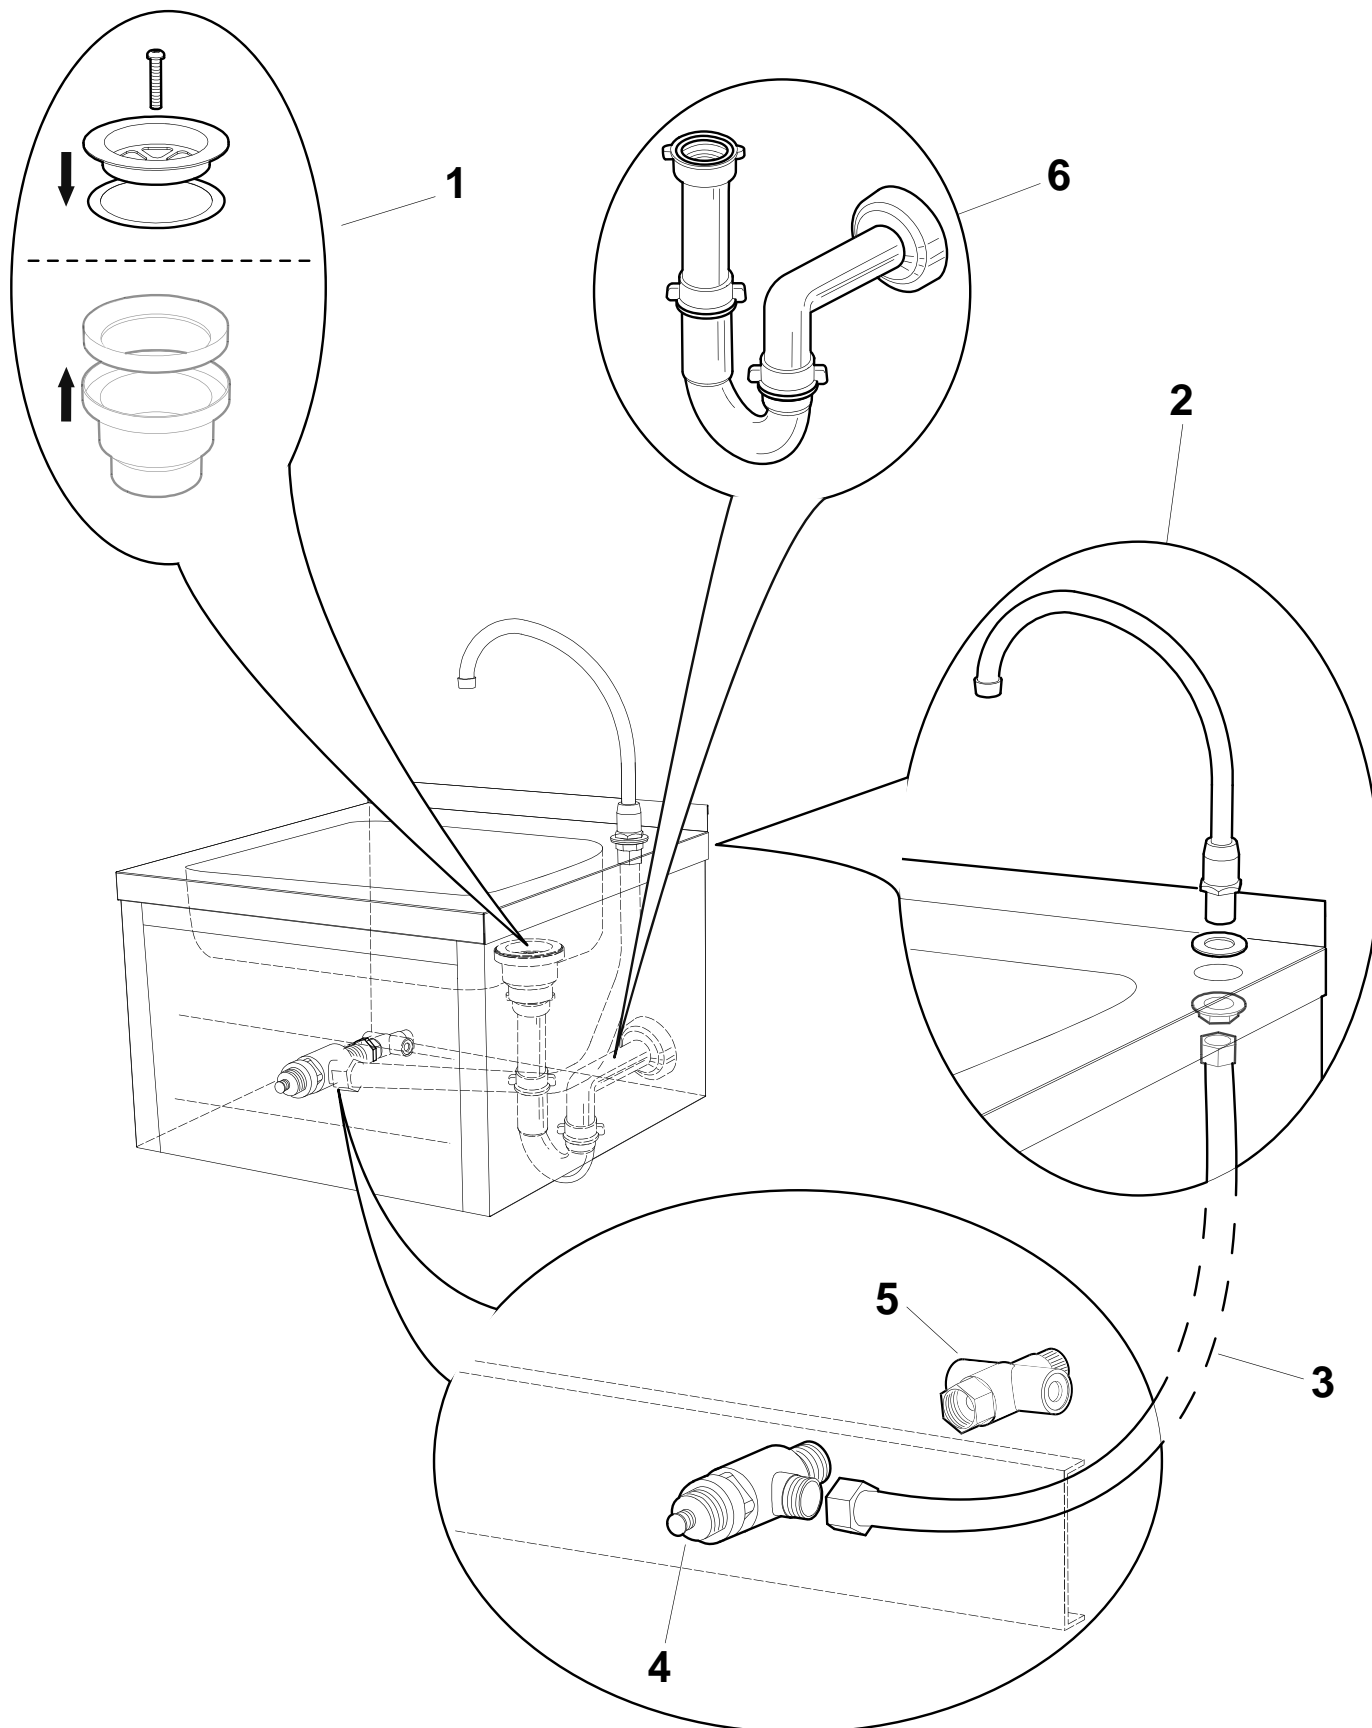

**LAVAMANI A PARETE
WALL MOUNTED BASIN**

PNC MODEL
154000 HWSW45

Pag.	Indice	Index
2	Disegni	Drawings
3	Lista ricambi	Spare parts list

LAVAMANI A PARETE
WALL MOUNTED BASIN

POS	COD	DESCRIZIONE	DESCRIPTION
1	037731	Piletta	Drain
2	0PE637	Rubinetto	Tap
3	0PE640	Tubo flessibile 600 mm Femmina/Femmina	Water hose 600 mm Female/Female
4	0PE631	Pulsante acqua	Water push-button
5	0PE618	Miscelatore acqua	Water mixer
6	033884	Sifone a una via	One-way siphon