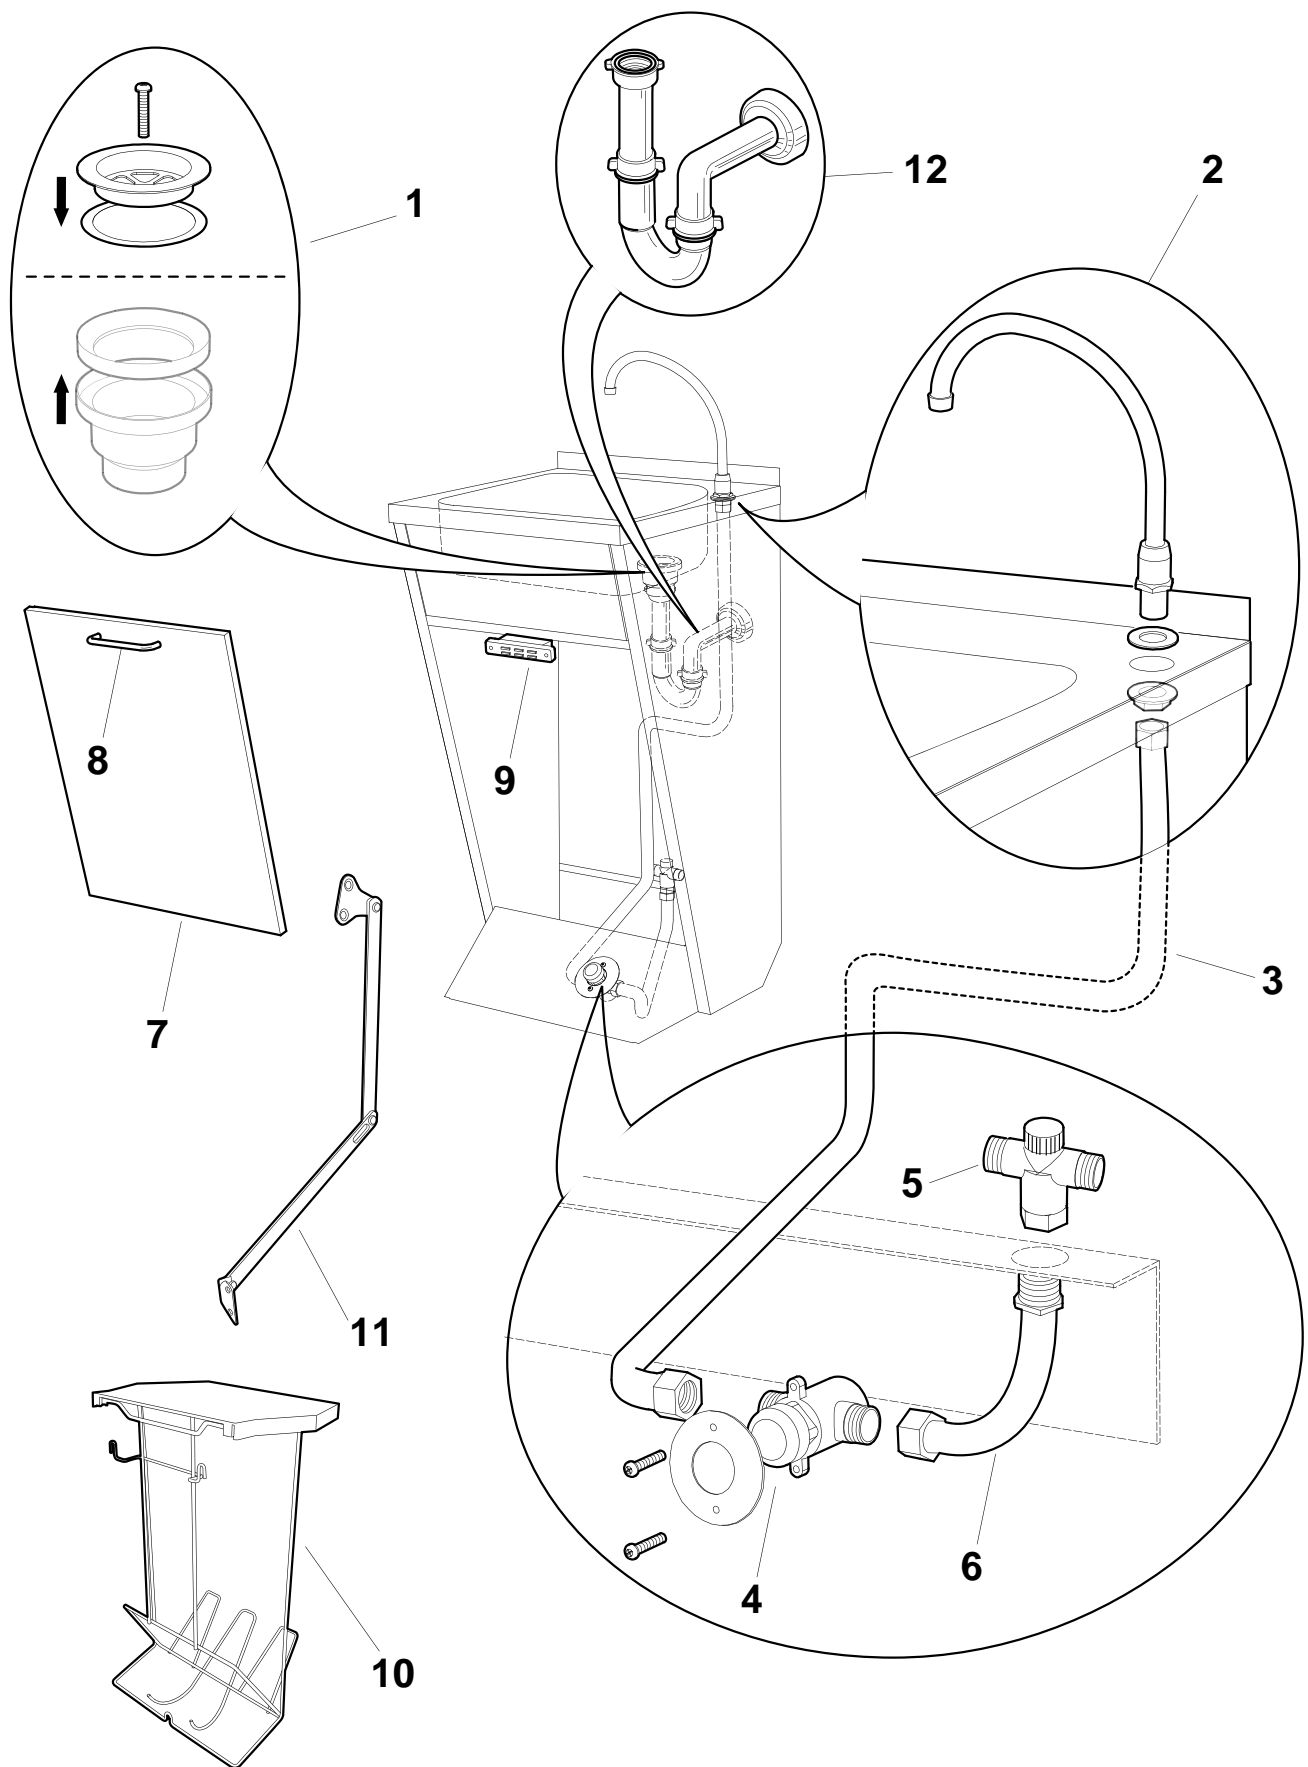

**LAVAMANI A COLONNA
FLOOR MOUNTED BASIN**

PNC	MODEL	REF
154001	HWSF45	A
154002	HWSFB45	B

Pag.	Index	Indice
2	Disegni	Drawings
3	Lista ricambi	Spare parts list

LAVAMANI A COLONNA
FLOOR MOUNTED BASIN

POS	COD	DESCRIZIONE	DESCRIPTION	REF
1	037731	Piletta	Drain	a-b
2	0PE637	Rubinetto	Tap	a-b
3	0PE638	Tubo flessibile 1000 mm Femmina/ Femmina	Water hose 1000 mm Female/Female	a-b
4	0PE612	Pulsante acqua	Water push-button	a-b
5	0PE618	Miscelatore acqua	Water mixer	a-b
6	0PE639	Tubo flessibile 500 mm Maschio/ Femmina	Water hose 500 mm Male/Female	a-b
7	0PE641	Porta battente	Wing door	b
8	0PE513	Maniglia	Handle	b
9	033158	Calamita	Magnet	b
10	0PE642	Portasacchetti	Rubbish bin	b
11	0PE643	Snodo per porta	Door's articulated joint	b
12	0PE644	Sifone ad una via	One-way siphon	a-b