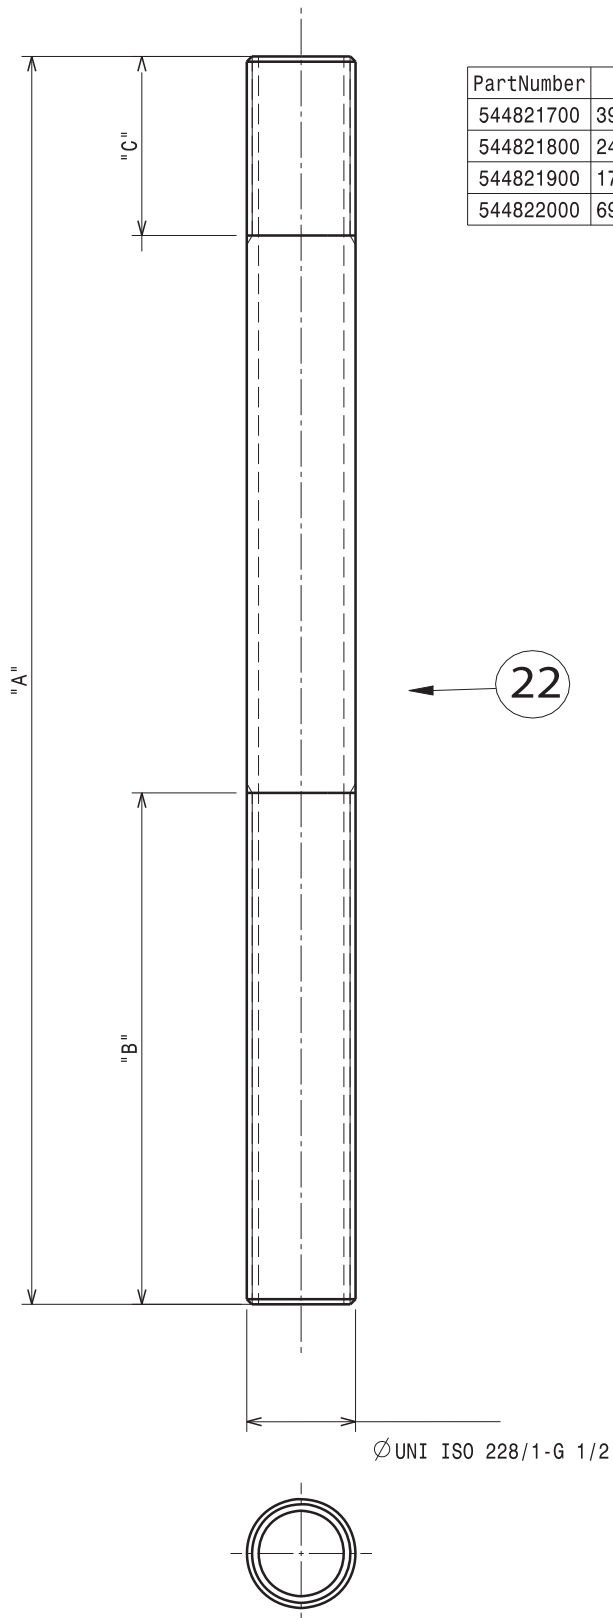

Pagina / Page 4 Liste ricambi / Spare part list

Marchio/ Brand: Tutti/ All

Paese/ Country: Tutti/ All

WATER COLUM E700 & E900

COLONNA ACQUA COOKER E700 & E900

PartNumber	A	B	C
544821700	394mm	175mm	35mm
544821800	244mm	100mm	35mm
544821900	173mm	173mm	NO
544822000	698mm	175mm	35mm