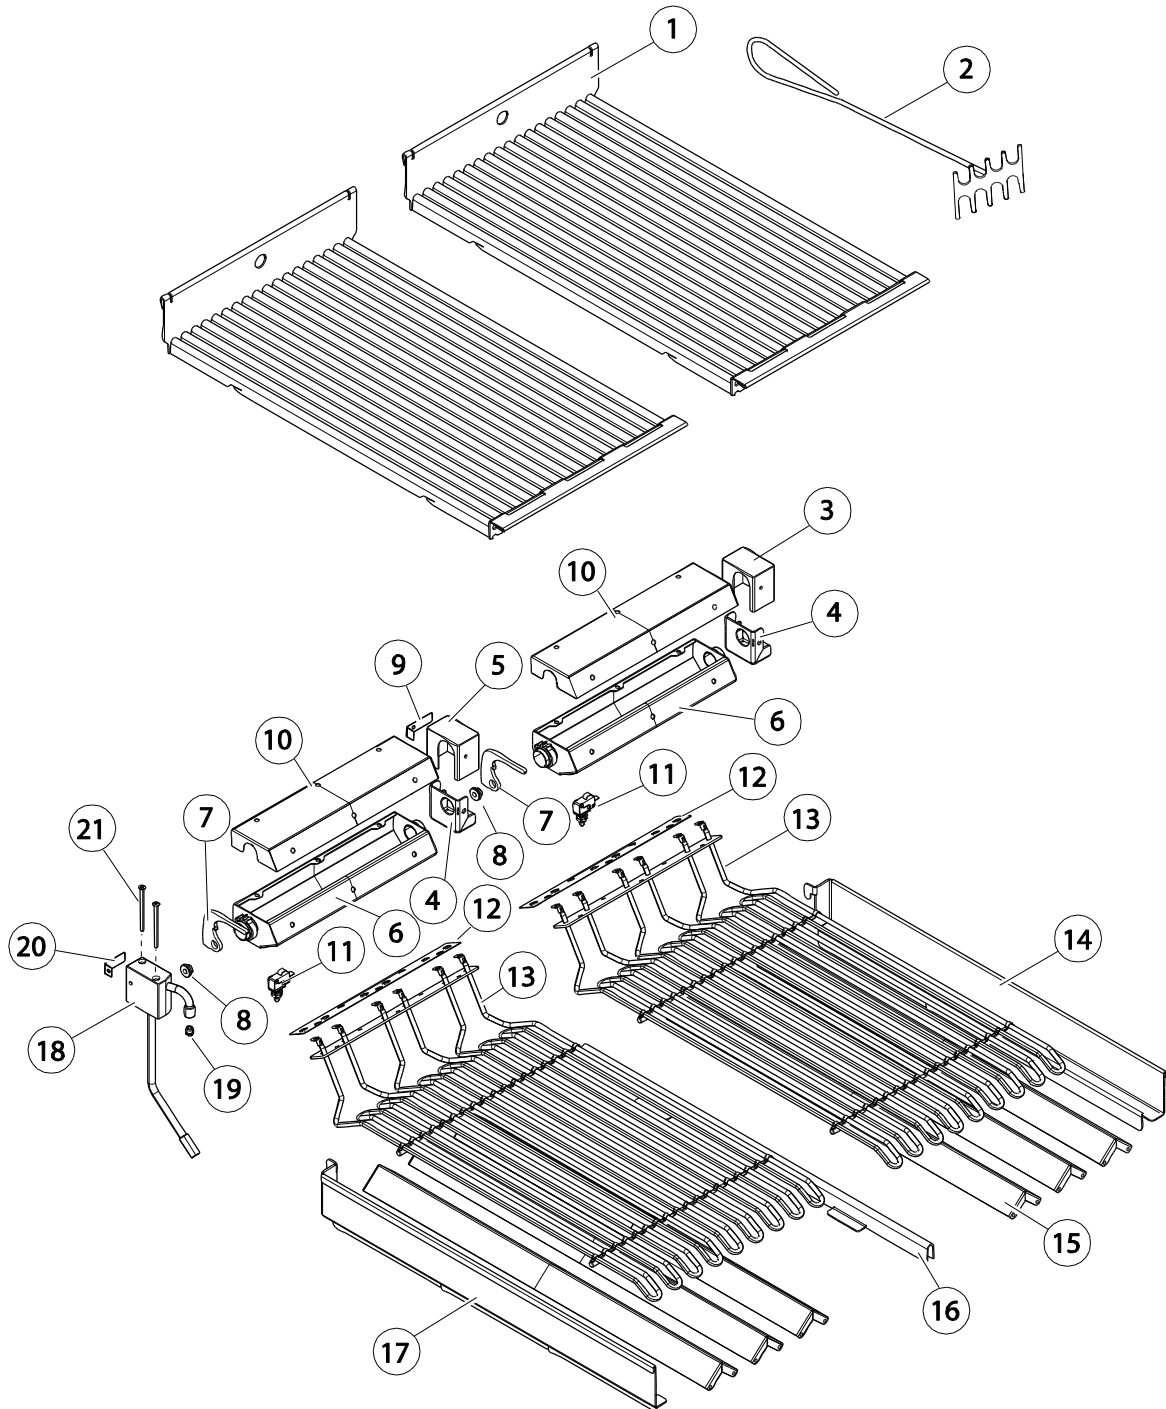

**SPARE PART
CALALOGUE FOR
FIELD TEST USE**