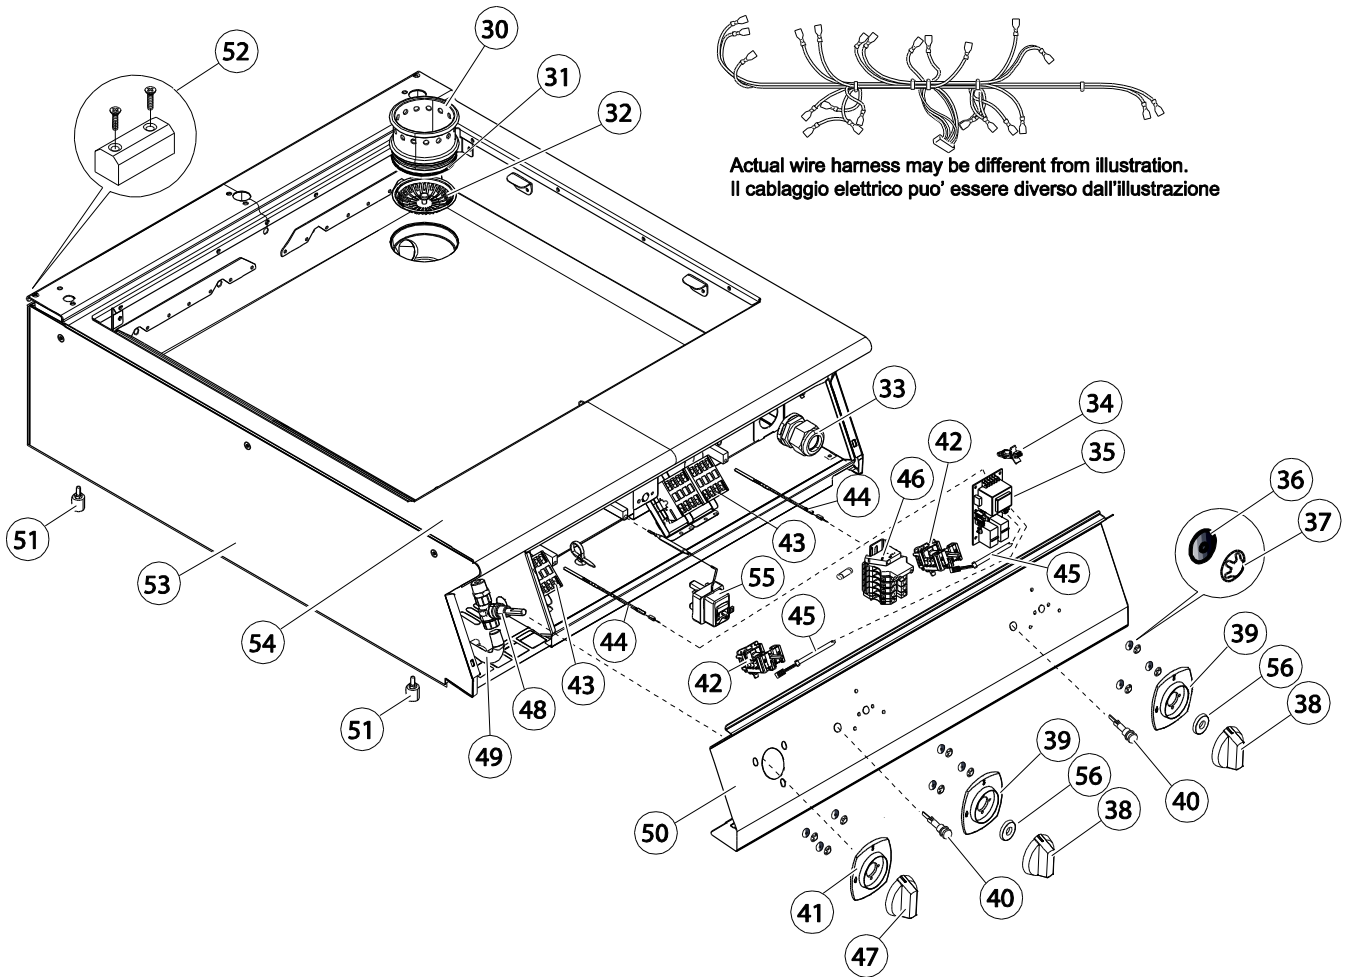

**GRIGLIA ELETTRICA ALTA PRODUTTIVITA'
HIGH PERFORMANCE ELECTRIC GRILL**

Pos	Spare part Code	Factory Code	Descrizione	Description	Ref./Note
1	*	83089M400	TEGOLI GRIGLIA	GRILL GRID	
2	*	83089LQ00	RASCHIETTO TEGOLI	GRID SRAPER	
3	*	50289DN01	COPERCHIO SUPPORTO DX	RIGHTCOVER	
4	*	50289FK00	SOPPORTO DX	RIGHT SUPPORT	
5	*	51589C500	COPERCHIO SUPPORTO CENTRALE	CENTER COVER	
6	*	83089KT00	SCATOLA RESISTENZA	H.E BOX	
7	*	50289DP01	GANCIO BLOCCO RES.	H.E. CATCH	
8	0C9177	518825B01	BOCCOLA GANCIO	BUSH, CATCH	
9	*	50689F700	MOLLA STAFFA	SPRING BRAKET	
10	*	50089A300	COPERCHIO SCATOLA RES.	COVER, BOX	
11	002785	640803300	MICRO SICUREZZA	MICRO SWITCH	
12	*	543844T00	GUARNIZIONE RESISTENZA	H.E. GASKET	
13	*	617839Y00	RESISTENZA ELETTRICA	HEATING ELEMENT	
14	*	500899Y00	PARASPRUZZI DX	RIGHT SPLASH GUARD	
15	*	50589K000	TEGOLO INFERIORE	LOWER GUARD	
16	*	50589FC00	COPPO SUPPORTO CENT.	CENTER SUPPORT	
17	*	500899X00	PARASPRUZZI SX	LEFT SPLASH GUARD	
18	*	80589DN00	SUPPORTO E INGRESSO ACQUA	INLET WATER ASSEMBLY	
19	*	544826B00	GETTO EROGATORE	WATER NOZZEL	
20	0C9171	500898K00	MOLLA STAFFA	SPRING BRAKET	
21	*	217543705	VITI AISI M5 x 70MM	SCREW, STAINLESS S.	