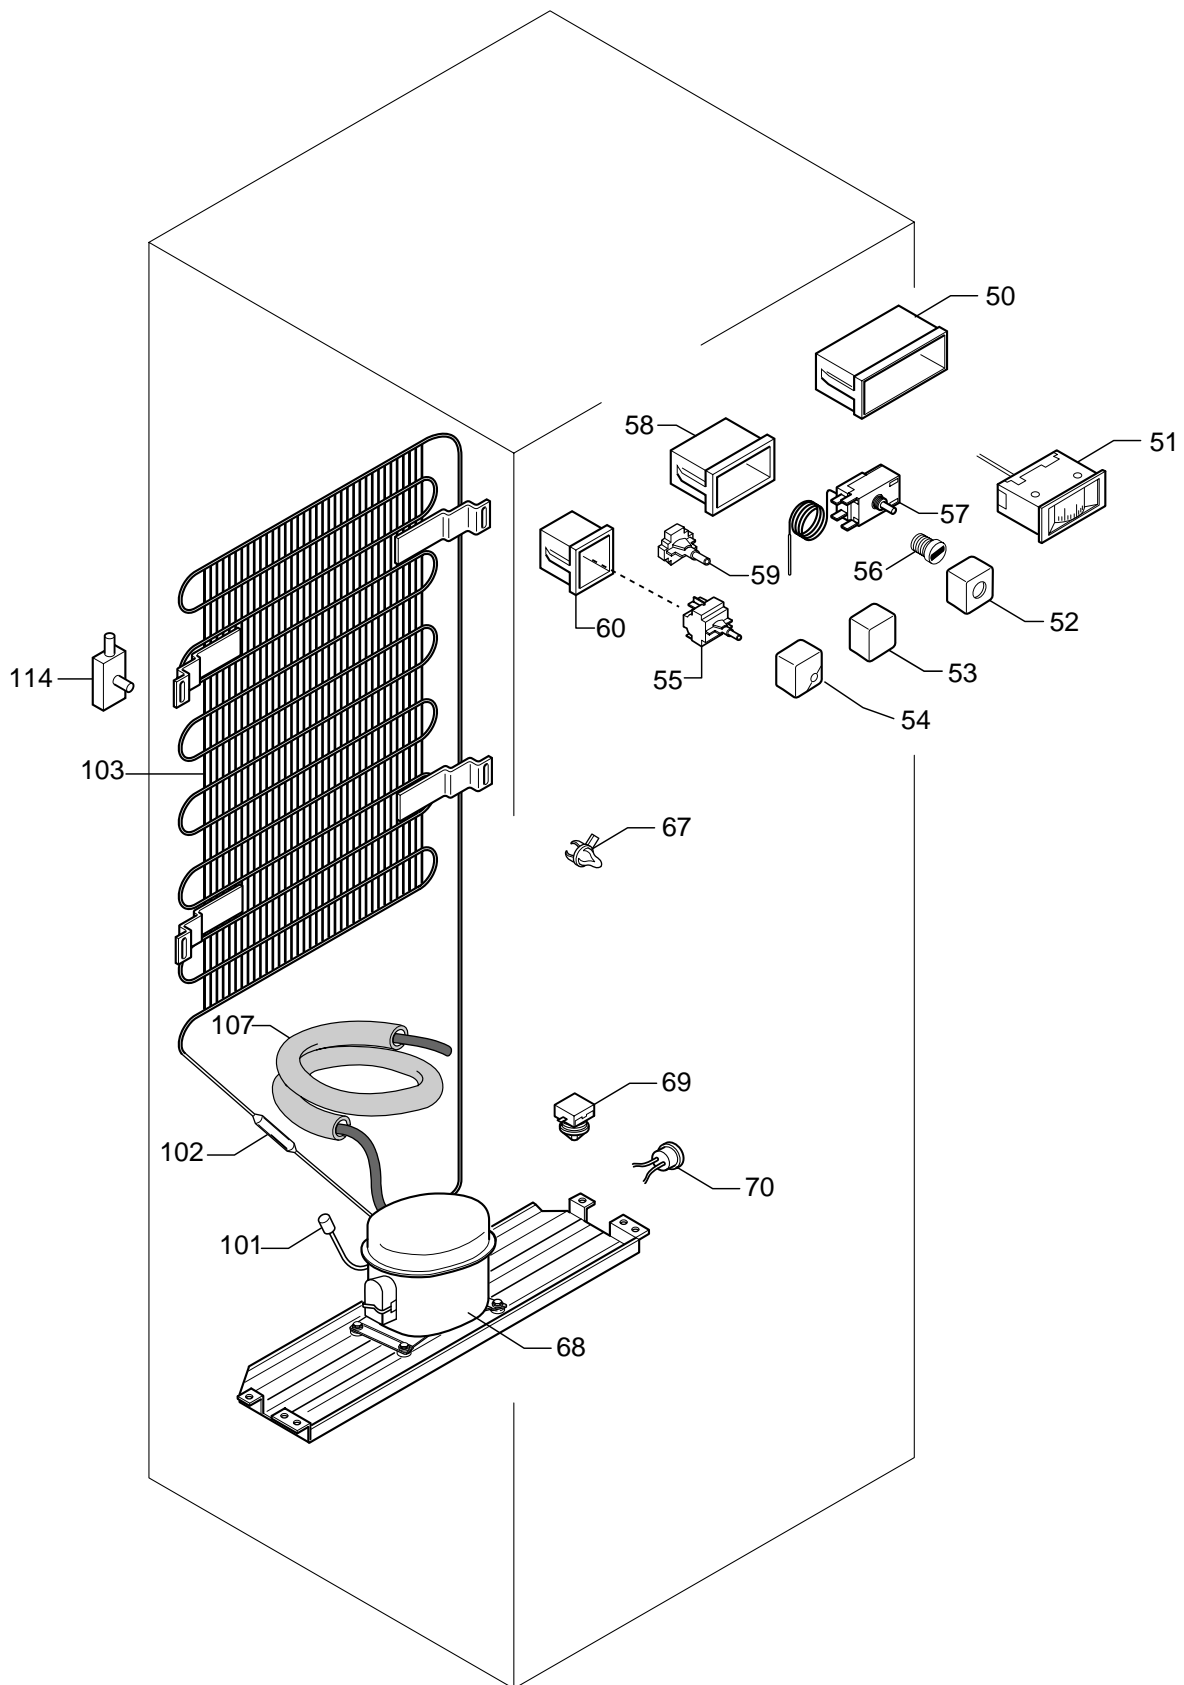

Ed. 9807

Doc. Nr.: **5-06 006**

Freezer 400 lt
621529, 730959

* 199 = Cooling unit assembly

Freezer
621529, 730959

Congelatore 400 lt
Freezer da 400 lt

PNC	Ref.
691529	a
730959	b

Pos	Code	Descrizione	Description	Ref. / Notes
		Pagina 1	Page 1	
1	085700	Coperchio superiore	Top panel	
2	085702	Cruscotto	Control panel	
3	0A9266	Cerniera superiore	Upper Hinge	
4	0A9096	Boccola	Bush	
5	0A8655	Serratura	Latch	
6	0A8329	Inserto	Insert	
7	053342	Molla	Spring	a
8	085695	Porta	Door	
9	085719	Guarnizione porta	Door gasket	
8	085695	Porta	Door	
10	0A9092	Boccola super. perno	Bush	
11	082964	Boccola inferiore perno	Bush	
12	0A9549	Cerniera inferiore	Lower hinge	
13	082962	Perno	Pin	
14	0A9554	Dado	Nut	
15	0A9562	Piedino	Foot	
16	0A8658	Tappo (15 pz)	Stopper	
22	0A8675	Bacinella	Container	
29	0A9610	Bordino anteriore griglia	Trim	
30	0A9609	Bordino superiore	Trim	
40	085722	Griglie evaporanti	Evaporating shelves	
*	087463	Maniglia	Handle	
		Pagina 2	Page 2	
50	084769	Adattatore	Reducer	b
51	083101	Termometro	Thermometer	b /ROF88
51	0A9611	Teletermometro	Telethermometer	a /EWTM201
52	082919	Tasto forato	Push button	
53	083049	Tappo	Stopper	
54	0A8691	Tasto nero	Push button	
55	0A8754	Contatto bipolare	Contact	
56	082916	Manopola	Knob	
57	085889	Termostato	Thermostat	
58	0A9301	Adattatore	Plate	
59	083050	Struttura porta tasto	Support	
60	083047	Supporto	Support	
67	082118	Fascetta	Clamp	
68	085705	Compressore	Compressor	GP14 BB CUBIGEL