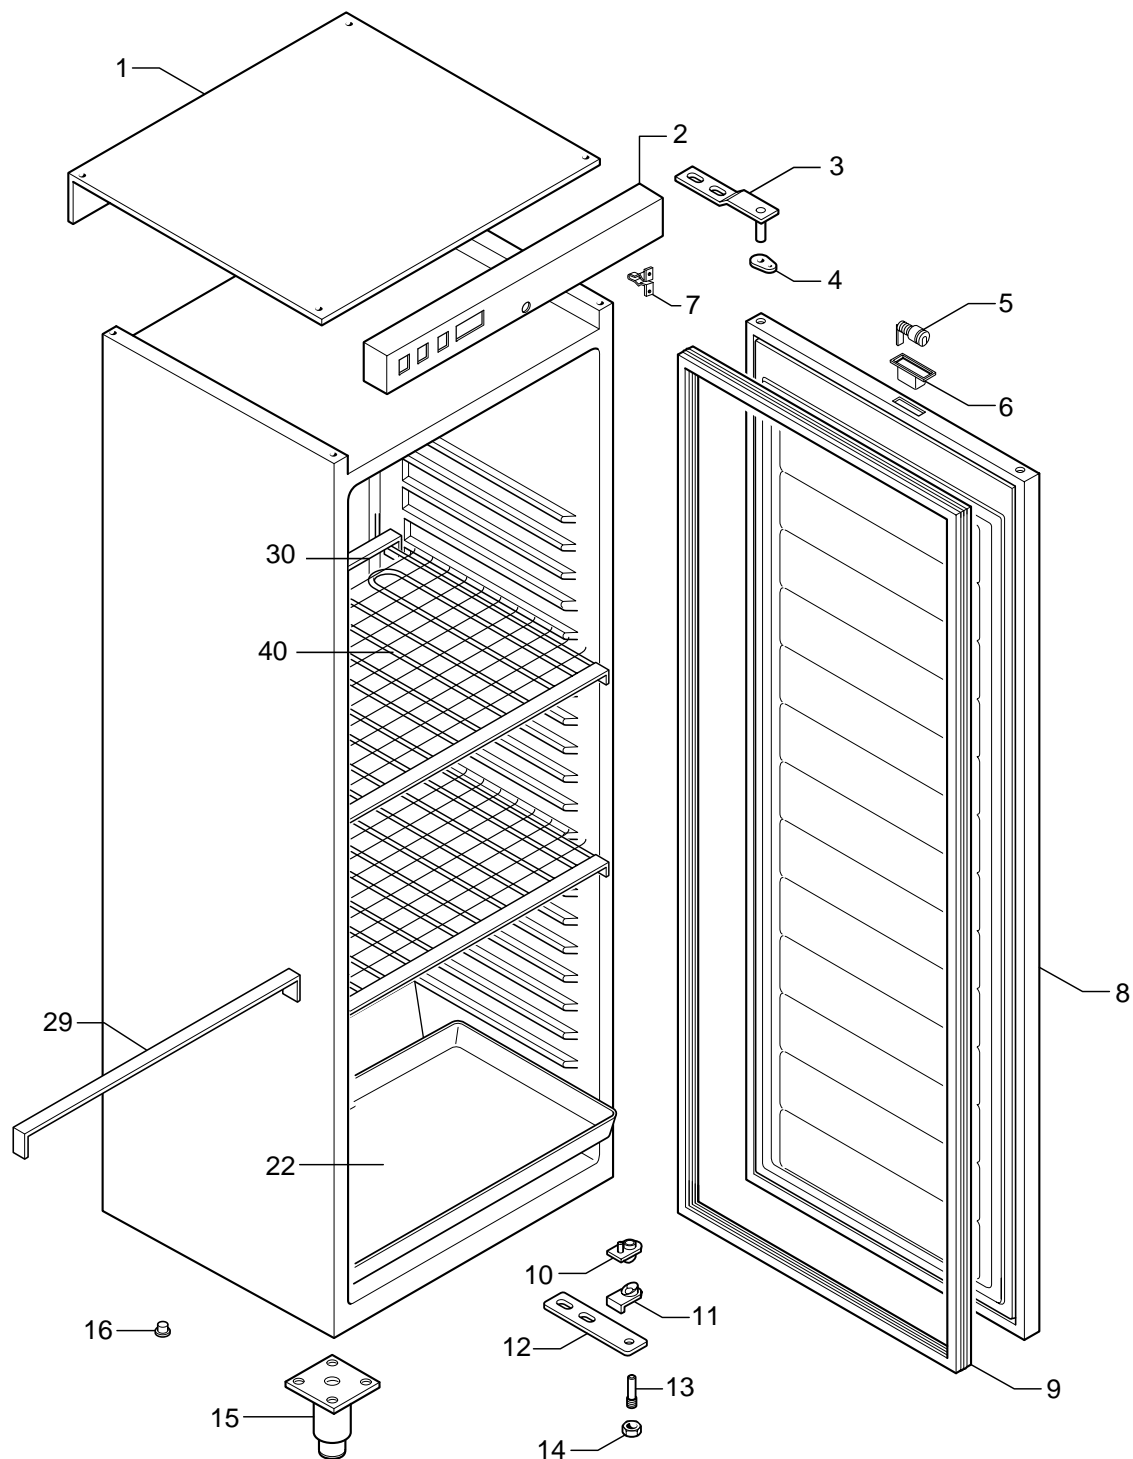

Omnia Service

Via Cesare Battisti, 12
31015 Conegliano (TV) - Italy
Fax: 0438 450202

**CATALOGO PARTI DI RICAMBIO
SPARE PARTS CATALOGUE****CONGELATORE DA 400 LT
FREEZER 400 LT****Freezer unit, static**

Code	Type	Ref.	Page
691529	FS24	a	1-2
730959	ICF110SA E04C4SGC	b	1-2

Ed. 9807

Doc. Nr.: **5-06 006**

Freezer 400 lt
621529, 730959

* 199 = Cooling unit assembly

Freezer
621529, 730959

Congelatore 400 lt
Freezer da 400 lt

PNC	Ref.
691529	a
730959	b

Pos	Code	Descrizione	Description	Ref. / Notes
		Pagina 1	Page 1	
1	085700	Coperchio superiore	Top panel	
2	085702	Cruscotto	Control panel	
3	0A9266	Cerniera superiore	Upper Hinge	
4	0A9096	Boccola	Bush	
5	0A8655	Serratura	Latch	
6	0A8329	Inserto	Insert	
7	053342	Molla	Spring	a
8	085695	Porta	Door	
9	085719	Guarnizione porta	Door gasket	
8	085695	Porta	Door	
10	0A9092	Boccola super. perno	Bush	
11	082964	Boccola inferiore perno	Bush	
12	0A9549	Cerniera inferiore	Lower hinge	
13	082962	Perno	Pin	
14	0A9554	Dado	Nut	
15	0A9562	Piedino	Foot	
16	0A8658	Tappo (15 pz)	Stopper	
22	0A8675	Bacinella	Container	
29	0A9610	Bordino anteriore griglia	Trim	
30	0A9609	Bordino superiore	Trim	
40	085722	Griglie evaporanti	Evaporating shelves	
*	087463	Maniglia	Handle	
		Pagina 2	Page 2	
50	084769	Adattatore	Reducer	b
51	083101	Termometro	Thermometer	b /ROF88
51	0A9611	Teletermometro	Telethermometer	a /EWTM201
52	082919	Tasto forato	Push button	
53	083049	Tappo	Stopper	
54	0A8691	Tasto nero	Push button	
55	0A8754	Contatto bipolare	Contact	
56	082916	Manopola	Knob	
57	085889	Termostato	Thermostat	
58	0A9301	Adattatore	Plate	
59	083050	Struttura porta tasto	Support	
60	083047	Supporto	Support	
67	082118	Fascetta	Clamp	
68	085705	Compressore	Compressor	GP14 BB CUBIGEL