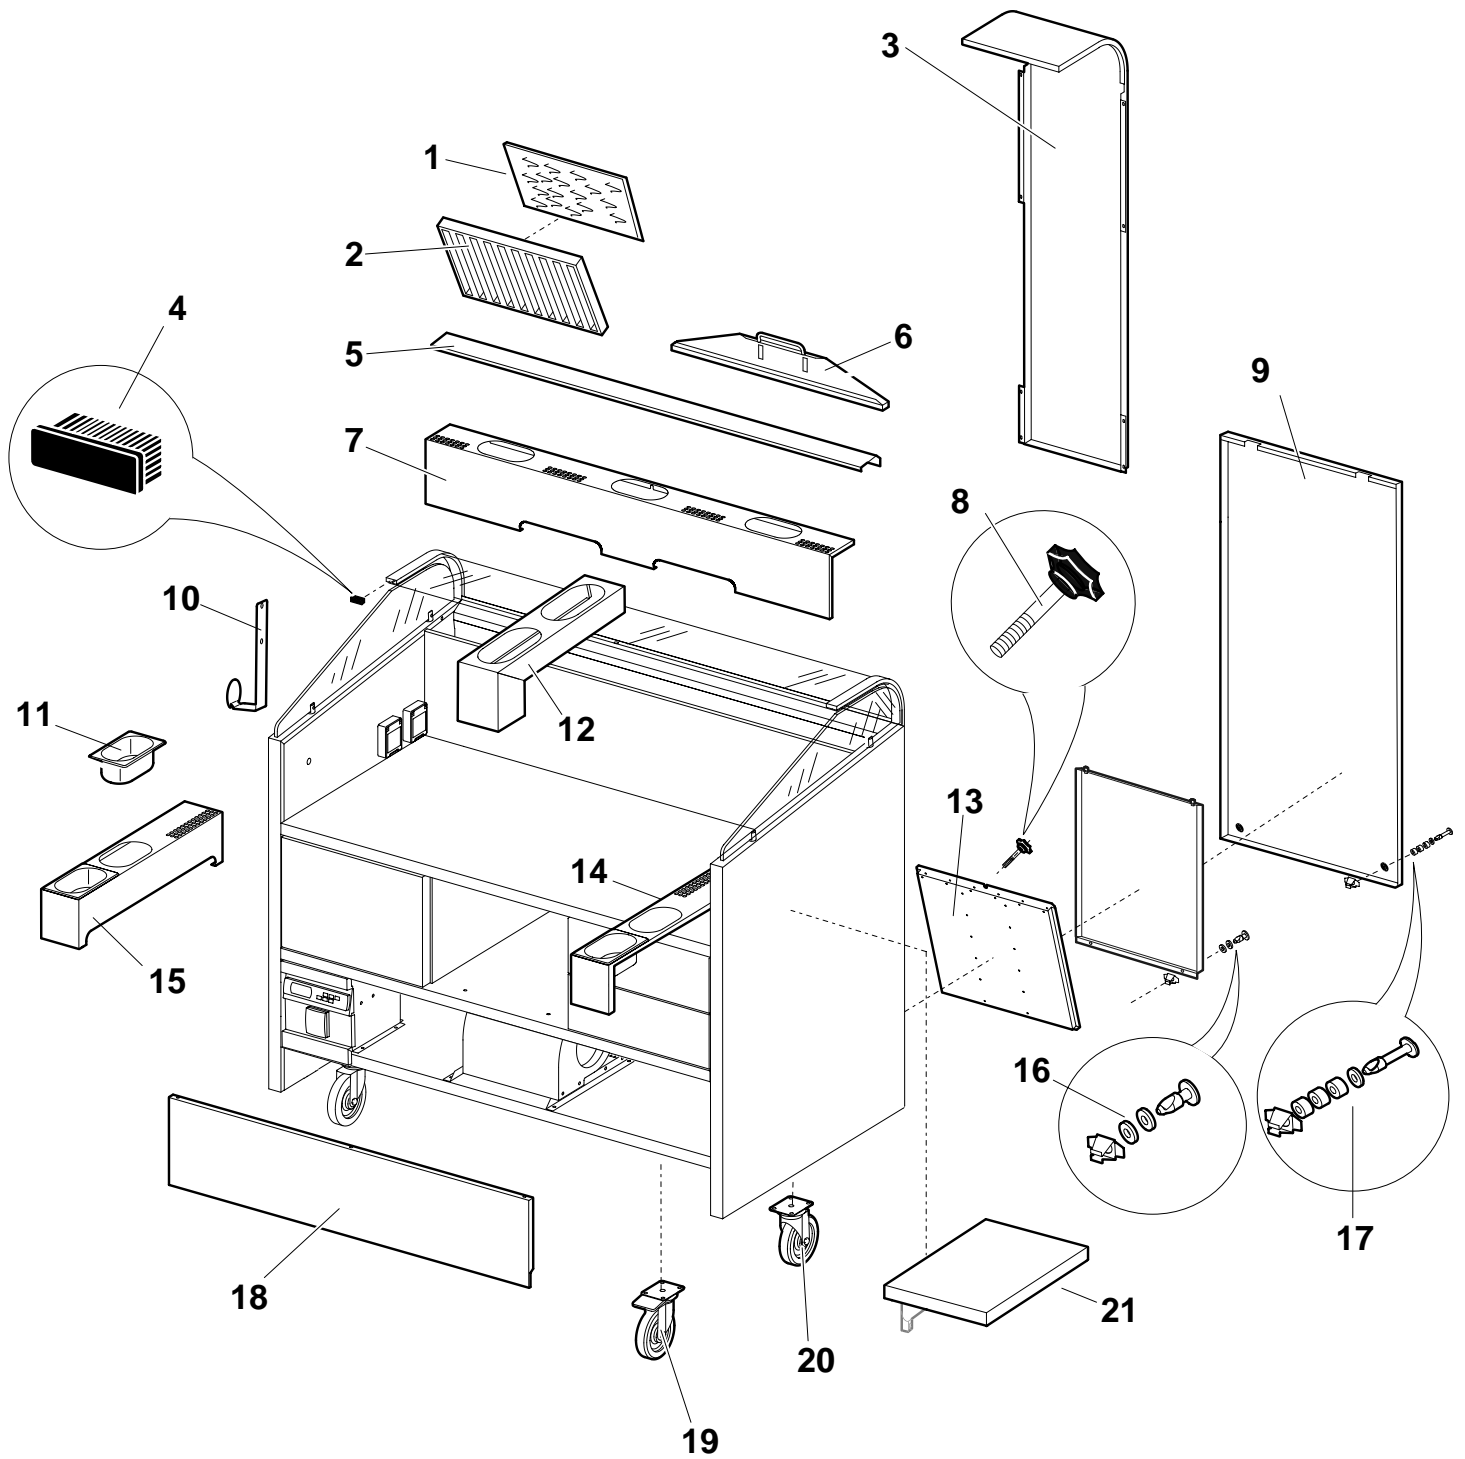

**MODULI LIBERO POINT
LIBERO POINT UNITS**

PNC	MODEL	L = mm	H = mm	REF
600028	ELP2	1000	1024	a
600030	ELP2HP	1000	1024	b
600031	ELP3	1310	1024	c
600033	ELP3HP	1310	1024	e
600036	ELP2-UK	1000	1024	f
600037	ELP3-UK	1310	1024	g

Pag.

1
2-3-4-5
6-7

Indice

Codici di Prodotto
Disegni
Lista ricambi

Index

Part Number Codes
Drawings
Spare parts list

FROM SERIAL N: 10900000

LIBERO POINT - COMPONENTI NEUTRI E VITERIA
LIBERO POINT - NEUTRAL COMPONENTS AND SCREWS

POS.	COD.	DESCRIZIONE	DESCRIPTION	REF. / NOTES
		Componenti neutri e viteria	Screws and neutral components	
1	0PE658	Filtro Acrilico	Acrylic Filter	
2	0PE657	Filtro A Labirinto	Labyrinth Filter	
3	0PE487	Colonna Centrale	Central Column	
4	0PE470	Copritesta X Tubo	Pipe Cover	
5	0PE488	Chiusura Filtri	Filters Cover	a,b,f
5	0PE489	Chiusura Filtri	Filters Cover	c,e,g
6	0PE471	Raccogli Grassi	Grease Basin	a,b,f
6	0PE472	Raccogli Grassi	Grease Basin	c,e,g
7	0PE490	Porta Baccinelle	Basins Support	c,e,g
8	0PE481	Vite manuale	Manual screw	
9	0PE502	Pannello di copertura	Cover panel	a,b,f
9	0PE501	Pannello di copertura	Cover panel	c,e,g
10	0PE473	Gancio Per Cavo	Hook	
11	0PE474	Bacinella	Basin	
12	0PE493	Porta Baccinelle centrale	Central basin support	
13	0PE491	Assieme Filtro Zeolite	Zeolite Filter	c,e,g
13	0PE492	Assieme Filtro Zeolite	Zeolite Filter	a,b,f
14	0PE494	Porta Baccinelle Destro	Right Basins Support	
15	0PE495	Porta Baccinelle Sinistro	Left Basins Support	
16	0PE629	Vite rapida	Fast screw	
17	0PE630	Vite rapida	Fast screw	
18	0PE497	Pannello Ispezione	Inspection Panel	a,b,f
18	0PE498	Pannello Ispezione	Inspection Panel	c,e,g
19	31325	Ruota Con Freno	Wheel With Break	
20	31324	Ruota Senza Freno	Wheel Without Break	
21	0PE496	Pianetto Laterale	Lateral Shelf	
		Componenti vetri	Glasses components	
25	0PE466	Vetro Curvo	Curved Glass	a,b,f
25	0PE467	Vetro Curvo	Curved Glass	c,e,g
26	0PE477	Mensolina Per Vetro	Glass Shelf	
27	0PE475	Vetro Laterale	Lateral Glass	