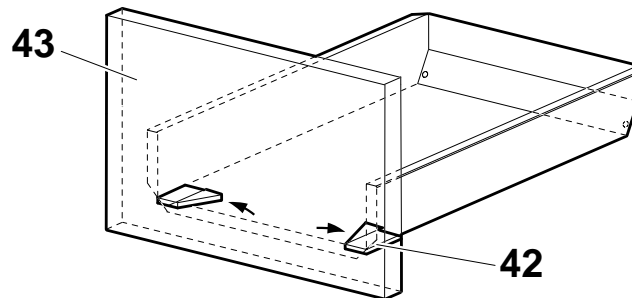

LIBERO POINT - CASSETTI
LIBERO POINT - DRAWERS

**MODULI LIBERO POINT
LIBERO POINT UNITS**

POS.	COD.	DESCRIZIONE	DESCRIPTION	REF. / NOTES
		Componenti neutri e viteria	Screws and neutral components	
1	0PE658	Filtro Acrilico	Acrylic Filter	
2	0PE657	Filtro A Labirinto	Labyrinth Filter	
3	0PE487	Colonna Centrale	Central Column	
4	0PE470	Copritesta X Tubo	Pipe Cover	
5	0PE488	Chiusura Filtri	Filters Cover	a,b,f
5	0PE489	Chiusura Filtri	Filters Cover	c,e,g
6	0PE471	Raccogli Grassi	Grease Basin	a,b,f
6	0PE472	Raccogli Grassi	Grease Basin	c,e,g
7	0PE490	Porta Baccinelle	Basins Support	c,e,g
8	0PE481	Vite manuale	Manual screw	
9	0PE502	Pannello di copertura	Cover panel	a,b,f
9	0PE501	Pannello di copertura	Cover panel	c,e,g
10	0PE473	Gancio Per Cavo	Hook	
11	0PE474	Bacinella	Basin	
12	0PE493	Porta Baccinelle centrale	Central basin support	
13	0PE491	Assieme Filtro Zeolite	Zeolite Filter	c,e,g
13	0PE492	Assieme Filtro Zeolite	Zeolite Filter	a,b,f
14	0PE494	Porta Baccinelle Destro	Right Basins Support	
15	0PE495	Porta Baccinelle Sinistro	Left Basins Support	
16	0PE629	Vite rapida	Fast screw	
17	0PE630	Vite rapida	Fast screw	
18	0PE497	Pannello Ispezione	Inspection Panel	a,b,f
18	0PE498	Pannello Ispezione	Inspection Panel	c,e,g
19	31325	Ruota Con Freno	Wheel With Break	
20	31324	Ruota Senza Freno	Wheel Without Break	
21	0PE496	Pianetto Laterale	Lateral Shelf	
		Componenti vetri	Glasses components	
25	0PE466	Vetro Curvo	Curved Glass	a,b,f
25	0PE467	Vetro Curvo	Curved Glass	c,e,g
26	0PE477	Mensolina Per Vetro	Glass Shelf	
27	0PE475	Vetro Laterale	Lateral Glass