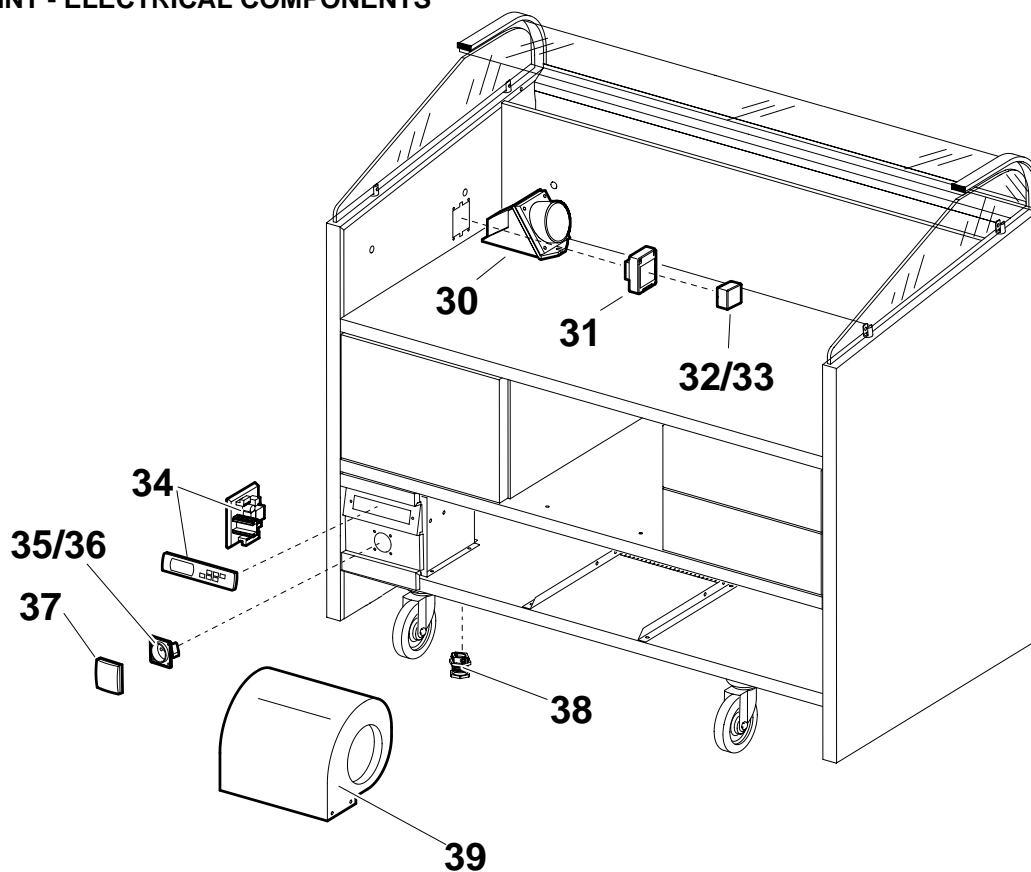

LIBERO POINT - COMPONENTI ELETTRICI
LIBERO POINT - ELECTRICAL COMPONENTS