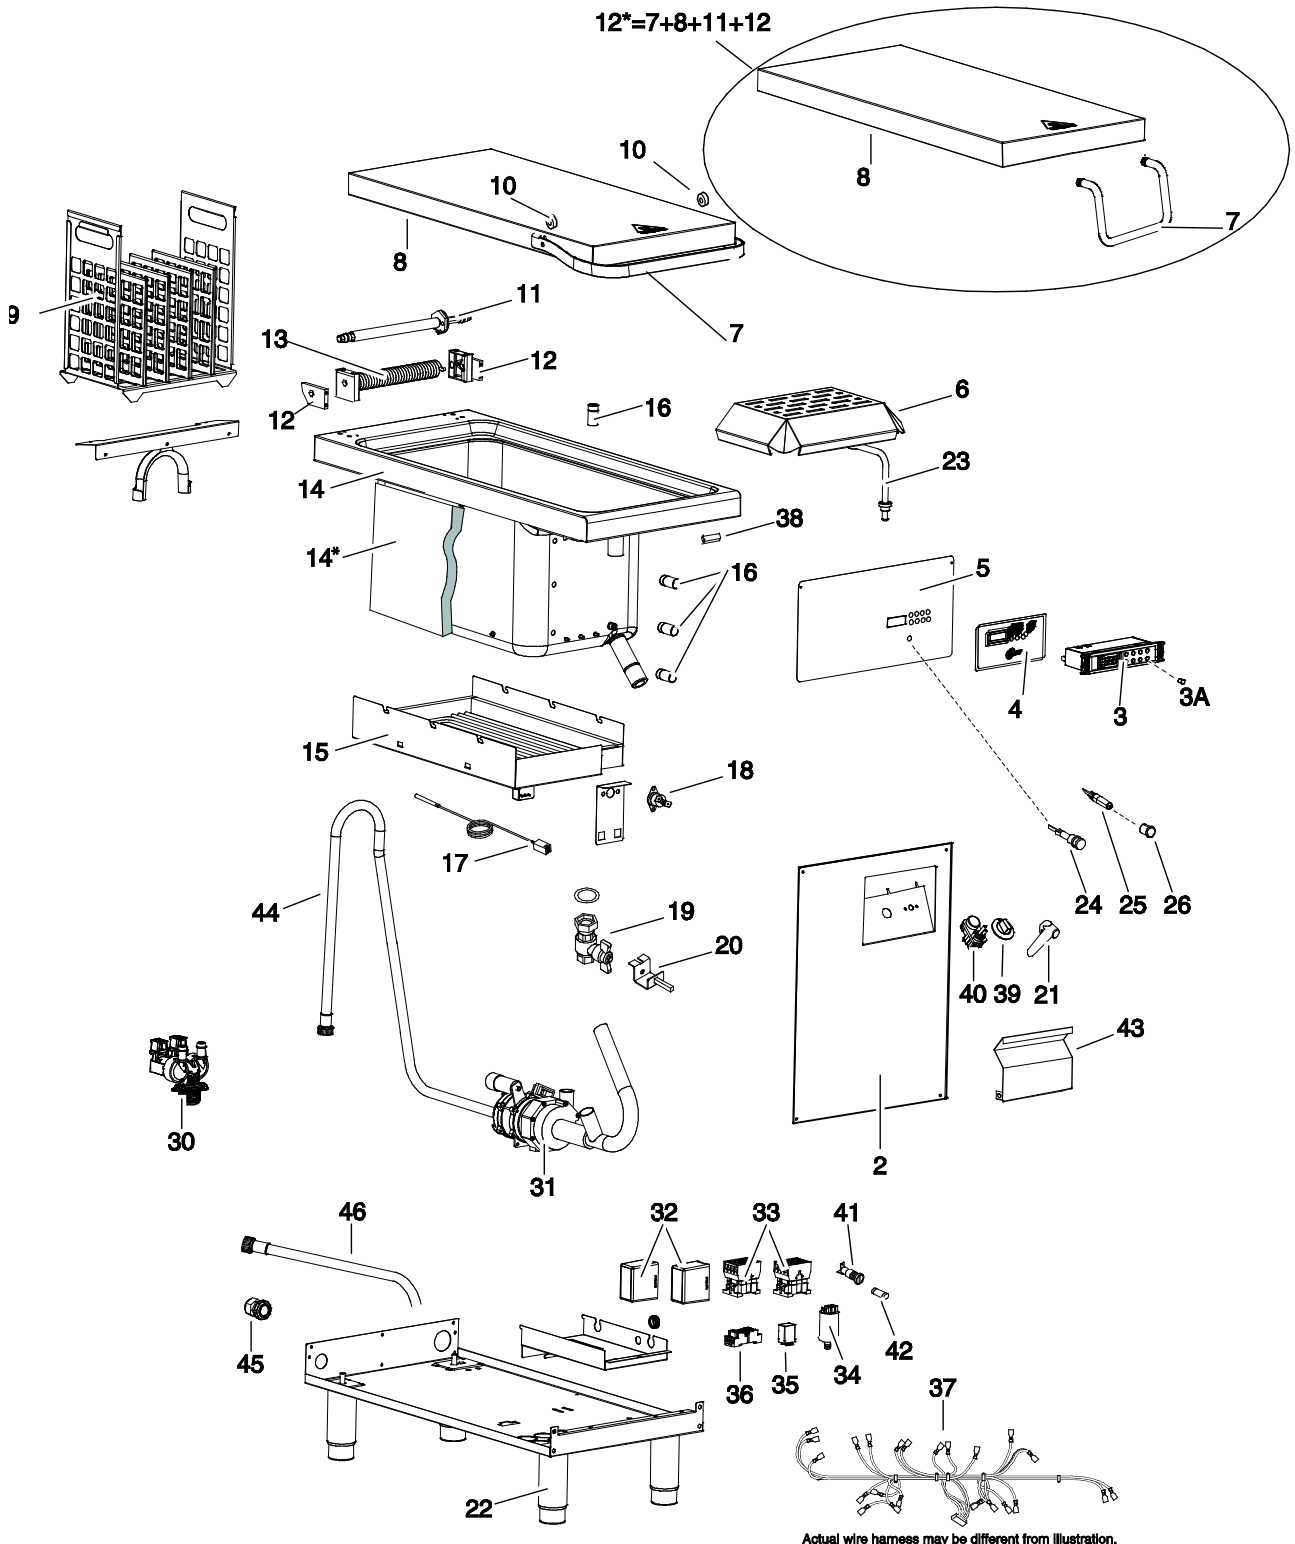

Brand/Marchio: All  
Factory code: 9PDX

*Da Ser. Nr. / From Ser. Numb. : 3 38 ED. 2015 - JULY*

*PAG 1*

Doc. 59785SH00

RE THERMALIZER					
Pos	Spare part Code	Factory Code	Descrizione	Description	Ref./Note
2	<a href="#">OCA197</a>	85089LW01	PANNELLO COMPLETO (CON SPORTELLO)	COMPLETE PANEL (WITH DOOR)	
3	<a href="#">OC9651</a>	673800301	TERMOREGOLATORE	THERMOREGULATOR	
3a	<a href="#">OCA072</a>	1090070040	COPRI TASTO GOMMA	MICRO SWITCH BUTTON EXTENSION	8 x each pack
4	<a href="#">OC9652</a>	675860Q00	MEMBRANA CRUSCOTTO	MEMBRANE (STIKER)	
5	<a href="#">OCA198</a>	85089LX01	CRUSCOTTO MARCHIATO	FRONT PANEL	
6	<a href="#">OC9645</a>	5038ABK01	SGOCCIOLATOIO	DRIP COVER	
7	<a href="#">OC9646</a>	<b>509806801</b>	<b>MANIGLIA RE-THERMALIZER</b>	<b>HANDLE</b>	up to 5311...
7	<a href="#">OCA467</a>	<b>83089M700</b>	<b>MANIGLIA RE-THERMALIZER</b>	<b>HANDLE</b>	from 5321...
8	<a href="#">OCA199</a>	<b>85089MC00</b>	<b>COPERCHIO</b>	<b>LID</b>	up to 5311...
8	<a href="#">OCA465</a>	<b>85089MC01</b>	<b>COPERCHIO</b>	<b>LID</b>	from 5321...
9	<a href="#">OC9754</a>	85089LU00	SUPPORTO BUSTE	SOUP HOLDER	
10	<a href="#">OA5153</a>	508806002	BOCCOLA OTTONE	BRASS BUSH	2 x appliance up to 5311...
11	<a href="#">OC9771</a>	51489DA02	PERNO MOLLA	SHAFT FOR SPRING	
12	<a href="#">OC9647</a>	<b>512854101</b>	<b>CERNIERA COPERCHIO</b>	<b>HINGE</b>	up to 5311...
12	<a href="#">OCA466</a>	<b>512854102</b>	<b>CERNIERA COPERCHIO</b>	<b>HINGE</b>	from 5321...
12*	<a href="#">OCA456</a>	<b>879801J00</b>	<b>KIT COPERCHIO (7+8+11+12)</b>	<b>LID KIT (7+8+11+12)</b>	from 5321...
13	<a href="#">OC9648</a>	51489DB00	MOLLA COPERCHIO	LID SPRING	
14	*	87089PQ02	VASCA CON RIPIANO	WELL ASSEMBLY	
14*	<a href="#">OCA200</a>	560873902	ISOLAMENTO VASCA	WELL ISOLATION	
15	<a href="#">OC9650</a>	617839W00	RESISTENZA INFRAROSSO 10KW	HEATING ELEMENT 10KW	
16	<a href="#">OC9755</a>	541813G02	SUPPORTO SONDA TEFLON	TEFLON PROBE HOLDER	
17	<a href="#">OC9770</a>	653800100	SONDA TEMP. NTC SHIBAURA	NTC TEMP PROBE	
18	<a href="#">OC6155</a>	653800001	CLIXON (TERM SICUREZZA)	SAFETY THERMOSTAT	
19	<a href="#">005919</a>	835849800	VALVOLA AIRAGA 3/4'	DISCHARGE VALVE	
20	<a href="#">OC9654</a>	835876500	PROLUNGA MANIGLIA SCARICO	HANDLE EXTENSION	
21	<a href="#">056887</a>	835821900	MANIGLIA DI SCARICO	DISCHARGE HANDLE	
22	<a href="#">OC0204</a>	835856900	PIEDE	FOOT	
23	<a href="#">OC9649</a>	51489DC01	GETTO EROGATORE	INLET WATER	
24	<a href="#">005010</a>	876800002	LAMPADA COMPLETA VERDE	COMPLETE GREEN LAMP	
25	<a href="#">OC2585</a>	660806900	LAMPADINA	BULB	
26	<a href="#">OC2587</a>	655800100	LENTE VERDE	GREEN LENS	
30	<a href="#">OC9653</a>	696808B00	EL.VALV.240V/FILTRO/STAFFA	VALVE/FILTER/BRACKET	
31	<a href="#">OL1079</a>	611631300	POMPA 220/240V 50 HZ MONOFASE	PUMP	
32	<a href="#">OC0937</a>	646813400	REGOLATORE DI LIVELLO GICAR	WATER LEVEL REGULATOR	
33	<a href="#">006879</a>	648807400	CONTATTORE	CONTACTOR	
34	<a href="#">OC4950</a>	694805900	FILTRO RADIODISTURBO	DISTURBANCE FILTER	
35	<a href="#">002787</a>	648804201	RELE'FINDER	RELE'	
36	<a href="#">002786</a>	639806401	ZOCCOLO RELE' FINDER	BASE FOR RELE	
37	<a href="#">OCA124</a>	63889AM01	ASSIEME CABLAGGIO	WIRING HARNESS	
38	<a href="#">OC5459</a>	549803000	MAGNETE NEODIMIO	MAGNET	
39	<a href="#">OA2269</a>	A05437100	MANOPOLA TIMER	SELECTION KNOB, TIMER	
40	<a href="#">OC9184</a>	646817C00	TIMER	TIMER	
41	<a href="#">OF0031</a>	652802100	PORTAFUSIBILE	FUSE HOLDER	
42	<a href="#">OC4996</a>	652806100	FUSIBILE 5X20 3,15A	FUSE 5X20 3,15A	
43	*	507899X02	SPORTELLO PANN FONTALE	INSPECTION DOOR	
44	<a href="#">OC8327</a>	830401F01	TUBO BLU INGRESSO ACQUA WRAS	WATER INLET PIPE, BLUE	