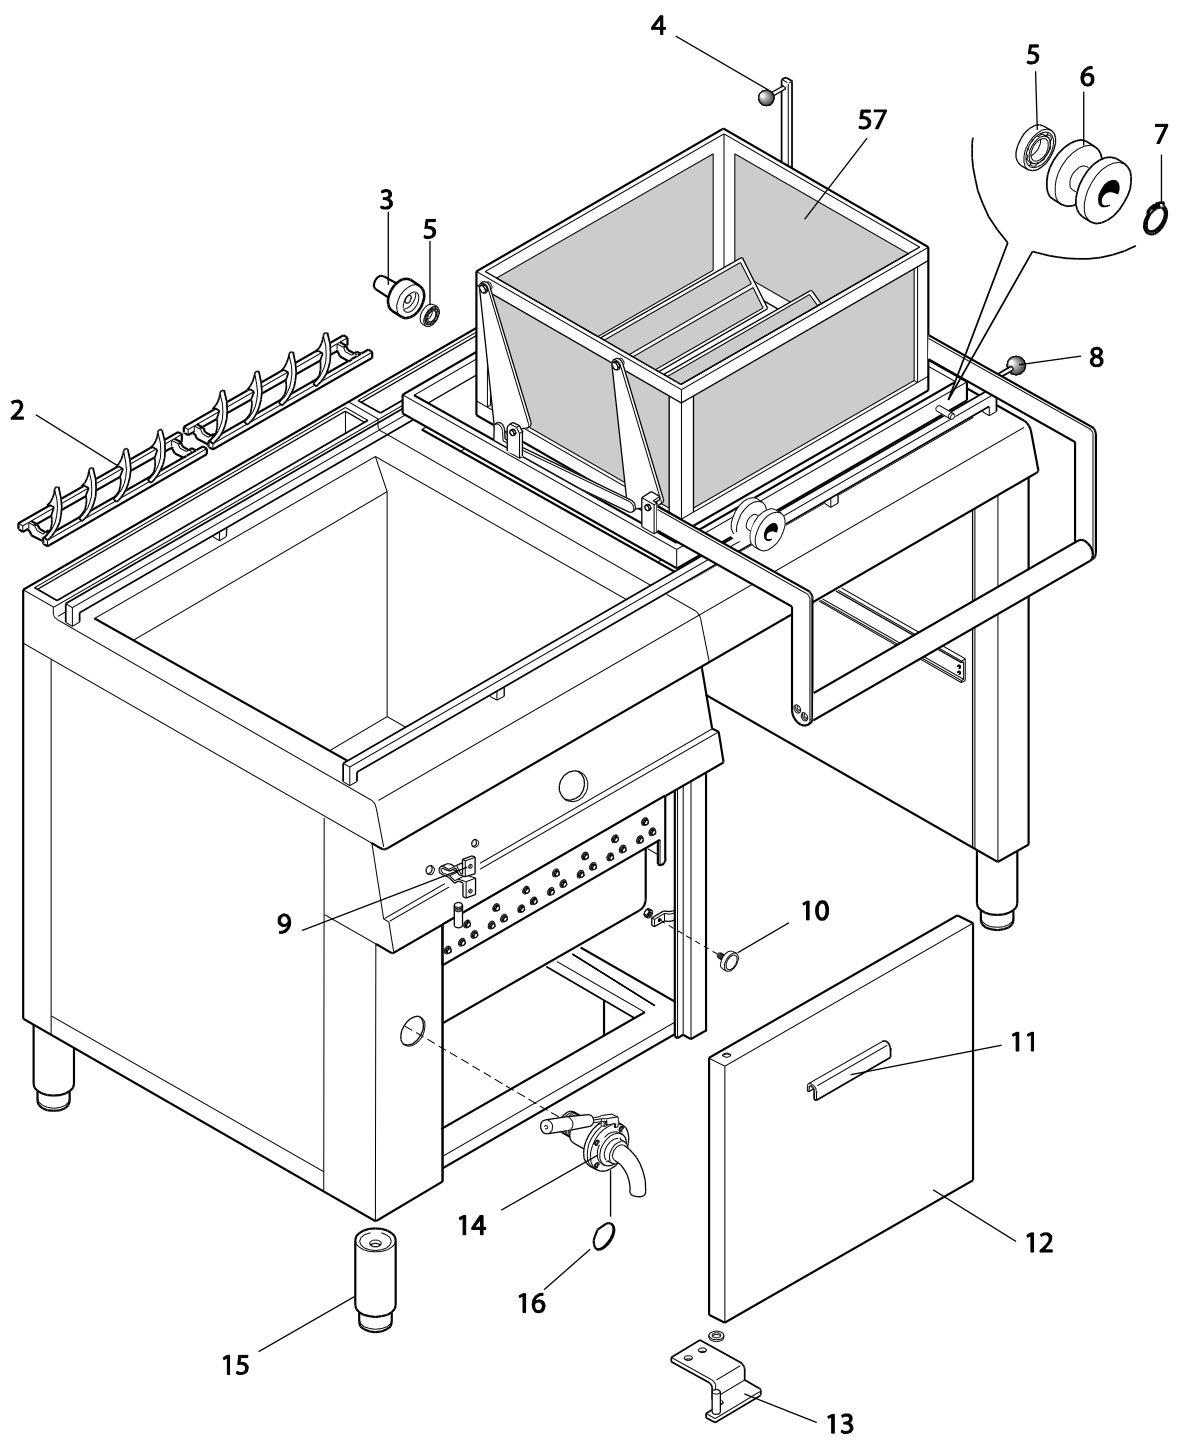

PNC	MODEL	Ref	NOTE
391085	E9FRG01QF0	c	Elux. 1680mm 110LT GAS
391086	E9FRG02QF0	b	Elux. 2480mm 2 x 110LT GAS

Pag	Index	Indice	Note
2	General components	Componenti struttura	
3	Gas components	Componenti gas	
4	Spare parts list	Lista ricambi	