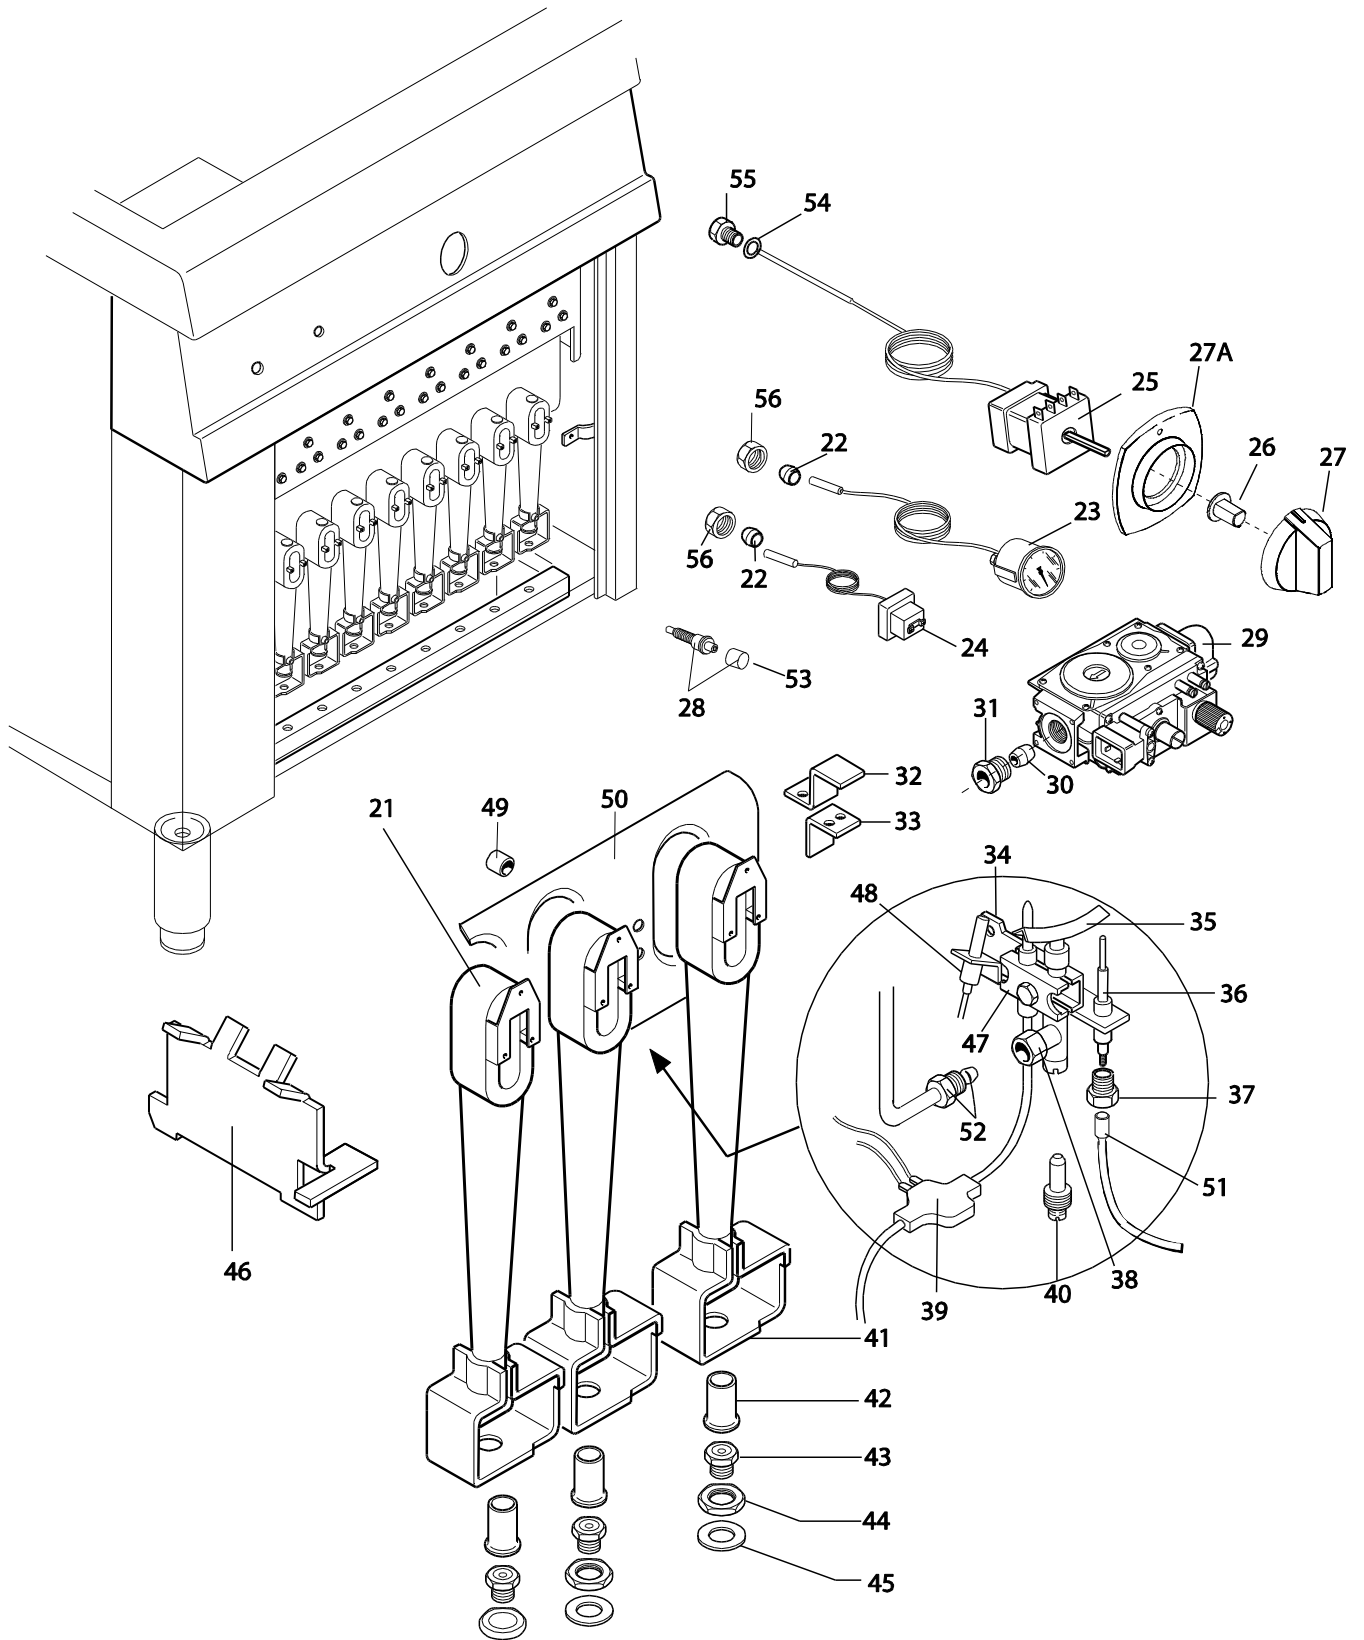

Art	Spare Part Code	Factory Code	Descrizione	Description	Ref / Notes
2	002438	*	Griglia camino	Flue grate	
3	054722	*	Ruota post. cestello	Rear basket wheel	
4	054652	*	Pomolo	Pommel	M6/20
5	003617	*	Cuscinetti a sfera	Ball bearing	Rs - Fag 61800
6	054721	*	Ruota ant. cestello	Front basket wheel	
7	003651	*	Anello seeger inox	Inox c -clamp	E10
8	054654	*	Pomello	Pommel	M8/25
9	053342	*	Molla	Spring	
10	003615	*	Calamita porta	Door magnet	Rpv 30xh6
11	*	0020549700	Maniglia porta	Door handle	
12	*	0030147001	Assieme porta	Door assembly	
13	003652	*	Cerniera porta	Door hinge	
14	003618	*	Valvola scarico olio	Oil drain valve	
15	059218	*	Piede	Foot	ø 50
16	005461	*	Guarnizione, valvola scarico olio	Gasket, oil drain valve	
22	002075	*	Guarnizione bulbo	Bulb gasket	
23	053808	*	Termometro	Thermometer	
24	003616	*	Termostato di sicurezza	Safety thermostat	Ego 55325
25	002602	*	Termostato lavoro	Work thermostat	Ego
26	0C8716	*	Adattatore per manopola	Knob adapter	
27	*	0020548900	Manopola termostato	Thermostat knob	
27A	*	0020549800	Ghiera	Knob ring	
28	059251	*	Accenditore piezo	Piezo lighter	See T.B. N°02005
29	002606	*	Valvola gas	Gas valve	820 Sit
30	029321	*	Bicono	Ring	
31	029322	*	Dado con collare	Nut	
32	003400	*	Tegolo superiore	Upper sheath	
33	003401	*	Tegolo inferiore	Lower sheath	
34	052256	*	Staffa pilota	Pilot support	
35	059301	*	Cannello pilota	Pilot tube burner	
36	052610	*	Elettrodo accenditore	Spark plug	
37	057960	*	Raccordo fiss. elettrodo	Nipple sparkplug fixing	
39	054055	*	Termocoppia interrotta	Interrupted thermocouple	
40	003327	*	Portaugello + ugello	Nozzle holder + nozzle	L.P.G., 0,40
40	003614	*	Ugello pilota	Pilot nozzle	ø 0,40 LPG
40	058525	*	Portaugello + ugello	Nozzle holder + nozzle	Natural Gas, 0,30
40	003613	*	Ugello pilota	Pilot nozzle	ø 0,30 N.G.
41	059297	*	Bruciatore	Burner	
42	058302	*	Boccola aeratore	Air Bush	
43	025953	*	Ugello ø 1,90 G.N.(G25)	Ø 1,90 N.G.(G25) Nozzle	
43	059314	*	Ugello ø 1,15 G.P.L. 30 mbar	Ø 1,15 L.P.G. 30 mbar Nozzle	
43	059342	*	Ugello ø 1,00 G.P.L. 50 mbar	Ø 1,00 L.P.G. 50 mbar Nozzle	
43	059315	*	Ugello ø 1,75g.n.(G20)	Ø 1,75 N.G.(G20) Nozzle	
44	002077	*	Rondella	Washer	
44	020997	*	Controdado	Lock nut	