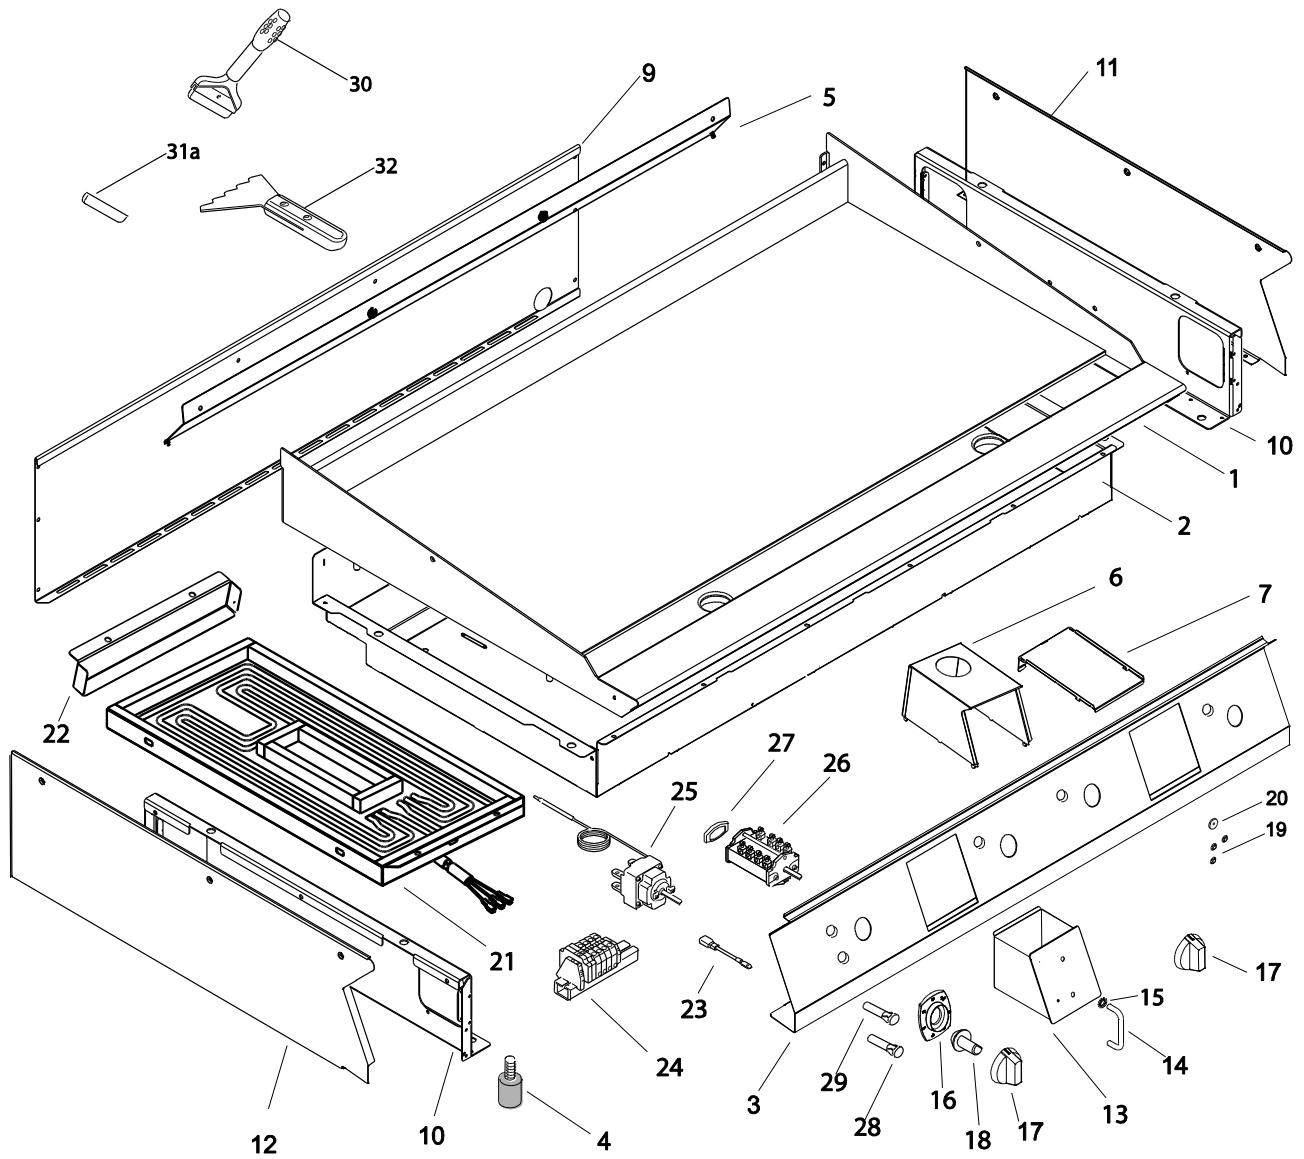

FRYTOP GAS HP E900 XP
GAS GRIDDLES HP E900 XP

<i>Pos</i>	<i>Factory Code</i>	<i>6DGT Code</i>	<i>Descrizione</i>	<i>Description</i>	<i>Ref./Note</i>
1			PIASTRA-RIPIANO LISCIO	SMOOTH PLATE	
1			PIASTRA-RIPIANO RIGATO	SMOOTH GROOVED	
1	879800601		PIASTRA-RIPIANO	PLATE	
2	50389K102		FONDO	BOTTOM PANEL	
3	5038A3401		CRUSCOTTO	CONTROL PANEL	
4	518818100	0C5917	PIEDINO	ADJUSTABLE FOOT	
5	50489M601		PROTEZIONE ACQUA	WATER PROTECTION	
6	50489KS01		COPERTURA GUIDA CASSETTO	DRAWER RUNNER COVER	
7	50489KT01		GUIDA CASSETTO	DRAWER RUNNER	
8					
9	050389JX01		SCHIENALE	BACK PANEL	
10	050389K001	0C7971	STRUTTURA LATERALE	INNER SIDE PANEL	
11	050389JV01	0C7381	FIANCO DESTRO	RIGHT SIDE PANEL	
12	050389JW01	0C7970	FIANCO SINISTRO	LEFT SIDE PANEL	
13	0855899W01	0C7209	CASSETTO + MANIGLIA	DRAWER + HANDLE	
14	050389CM01	0C6653	MANIGLIA	HANDLE	
15	543815000	59293	GUARNIZIONE OR	OR GASKET	
16	548877P00		GHIERA REGOLATORE	RING REGULATOR	
17	548877W00		MANOPOLA REGOLATORE	KNOB FOR REGULATOR	
18	548877V00	0C7345	ADATTATORE PER MANOPOLA	KNOB ADAPTOR	
19	218912211	69567	MOLLETTA FISSAGGIO GHIERA	RING CONNECTION	
20	541813800	0C6171	RONDELLA IN SILICONE	SILICONE WASHER	
21	617839F00		RESISTENZA	HEATING ELEMENT	
22	50489KR01		FERMO RESISTENZA	HEATING ELEMENT STOPPER	
23	638865100	5370	RESISTENZA DI CADUTA	DROPPING RESISTOR	
24	639808600	0F0112	MORSETTIERA	TERMINAL BOARD	
25	646809500	4363	TERMOSTATO	THERMOSTAT	
26	A05400901	0A2134	REGOLATORE	REGULATOR	
27	A05414500	0A2205	STAFFA UNIONE	ADAPTOR	
28	876800002	5010	LAMPADA SPIA VERDE	GREEN LAMP	
29	876800102	5011	LAMPADA SPIA ARANCIO	ORANGE LAMP	
	634803301		ASSIEME CAVI	WIRING HARNESS	FRY TOP EL 1200