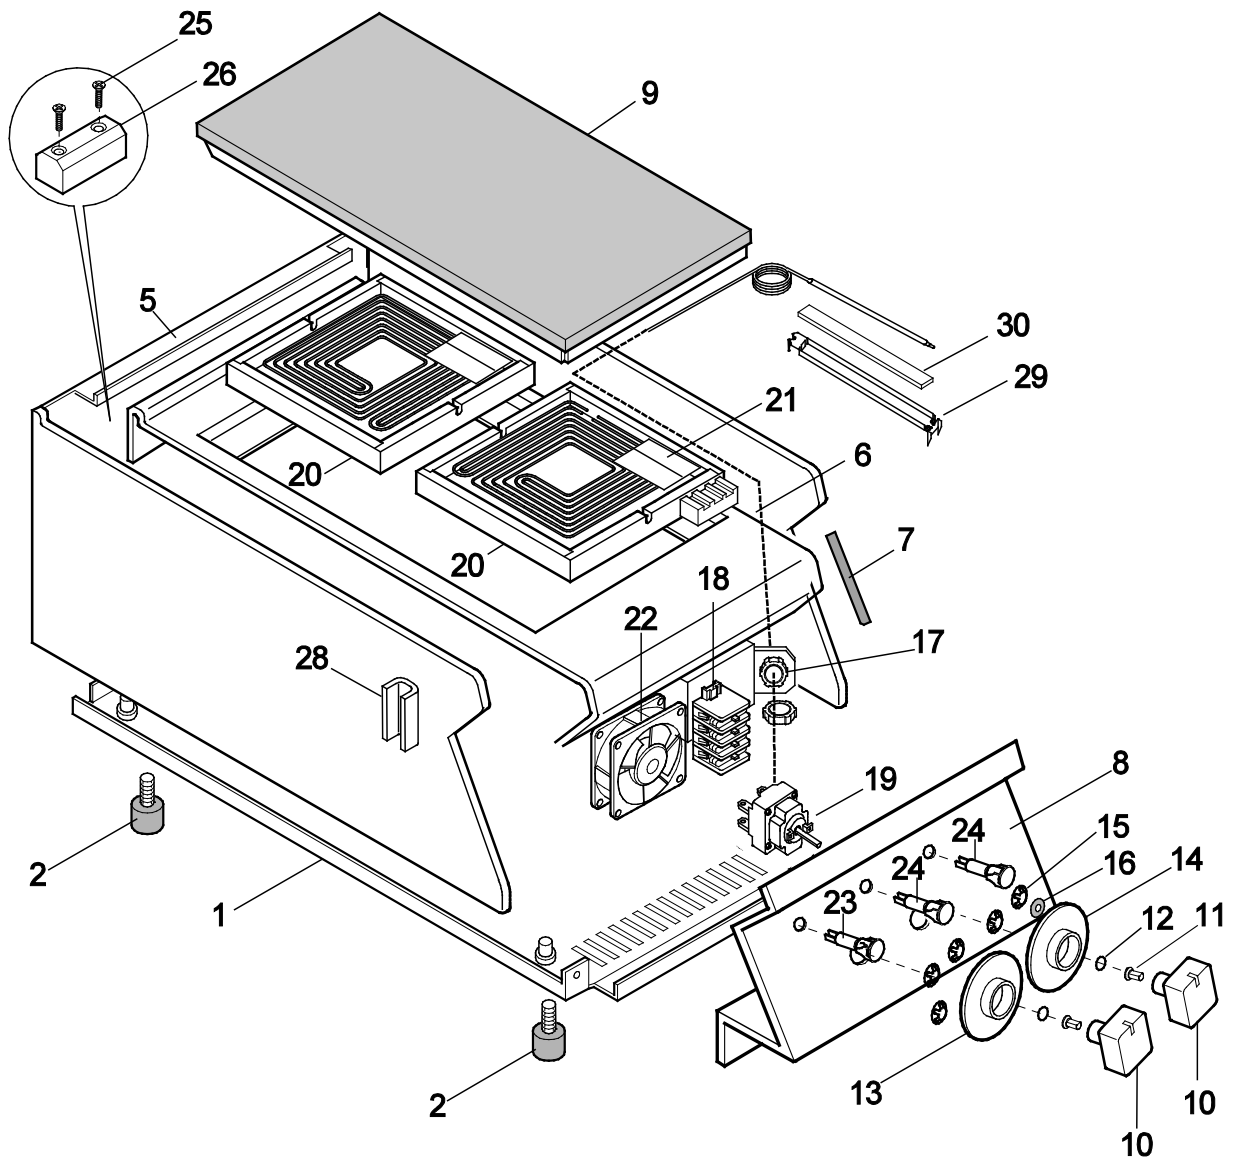

TUTTAPIASTRA ELETTRICO E900XP
ELECTRIC HOB E900XP

Pos	Factory Code	6DGT Code	Descrizione	Description	Ref./Note
1	0529865509	0C2379	FONDO KI/E1 400 INFRAR	BOTTOM PANEL	
2	0315252601	026806	PIEDINO COMPRENSIVO DI VITE	FOOT	
3					
4					
5	085089DR01		FASCIA TOP 400	EXTERNAL PANEL 400	ELX
5	085089DU02		FASCIA TOP 400	EXTERNAL PANEL 400	ZAN-OEM
6	087089D200	0C7903	ASS. RIPIANO PLAQUE MIJ 400	WORK TOP 400	ELX
6	087089H400	0C7864	ASS. RIPIANO PLAQUE MIJ 400	WORK TOP 400	ZAN-OEM
7	0543821900	0C2496	GUARNIZIONE AUTOADESIVA	GASKET	
8	085089JV00		KT/E1 ASS CRUSCOTTO PM 400	CONTROL PANEL	ELX
8	085089JW00		KT/E1 ASS CRUSCOTTO PM 400	CONTROL PANEL	ZAN
8	080083AG00		KT/E1 ASS CRUSCOTTO PM 400	CONTROL PANEL	OEM
9	0831815501	0C2131	NFT ASS PIASTRA 400 PM	PLATE	
10	0511850G01	0C6670	MANOPOLA	KNOB	ELX
10	0548878201	0C7232	MANOPOLA	KNOB	ZAN
10	0548865500	0A5621	MANOPOLA	KNOB	OEM
11	0548877V00	0C7345	ADATTATORE MANOPOLA	KNOB ADAPTER	ELX
12	0543821000	053816	GUARNIZIONE PER MANOPOLA	GASKET	
13	0548877T00	0C7344	GHIERA SERIGRAFATA ANT	FRONT RING NUT	ELX
13	0548879S00	0C7245	GHIERA SERIGRAFATA ANT.	FRONT RING NUT	ZAN-OEM
14	0548877U00	0C7527	GHIERA SERIGRAFATA POST.	BACK RING NUT	ELX
14	0548879T00	0C7246	GHIERA SERIGRAFATA POST.	BACK RING NUT	ZAN-OEM
15	0218912211	069567	PIASTR.FISS.INDICE SFO2972	RING CONNECTION	
16	0541813800	0C6171	RONDELLA SILICONE	SILICONE WASHER	
17	0544802300	0C0068	PRESSACAVO	FIXING CABLE	
18	0639805001	059239	MORSETTIERA DI ALIMENTAZIONE	TERMINAL BOARD	
19	0646816700	0C4278	TERMOSTATO DI LAVORO	WORKING THERMOSTAT	
20	0617830400	0C2128	PIASTRA EL 240V 3500W	HEATING ELEMENT 240V 3500W	
21	0528877500	0c4333	PROTEZIONE BULBO	PROBE PROTECTION	
22	0624808200	0C2378	VENTILATORE EBMPAPST 4656N	FAN	
23	0876800002	005010	ASS. LAMPADIE VERDE TONDA	PILOT LAMP; GREEN	
24	0876800102	005011	ASS. LAMPADA ARANCIO TONDA	PILOT LAMP; YELLOW	
25	0217013405	*****	VITE TE M5X40	SCREW	
26	0516860700	0C0137	PIASTRA FILETTATA FISS.RIPIANO	PLATE	
27					
28	0527850500	0C0156	RINFORZO FISS.FIANCHI N900	REINFORCEMENT	
29	0528877500	0C4333	SUPPORTO BULBO	BULB SUPPORT	
30	0569806400	0C4334	ISOLAMENTO BULBO	BULB INSULATION