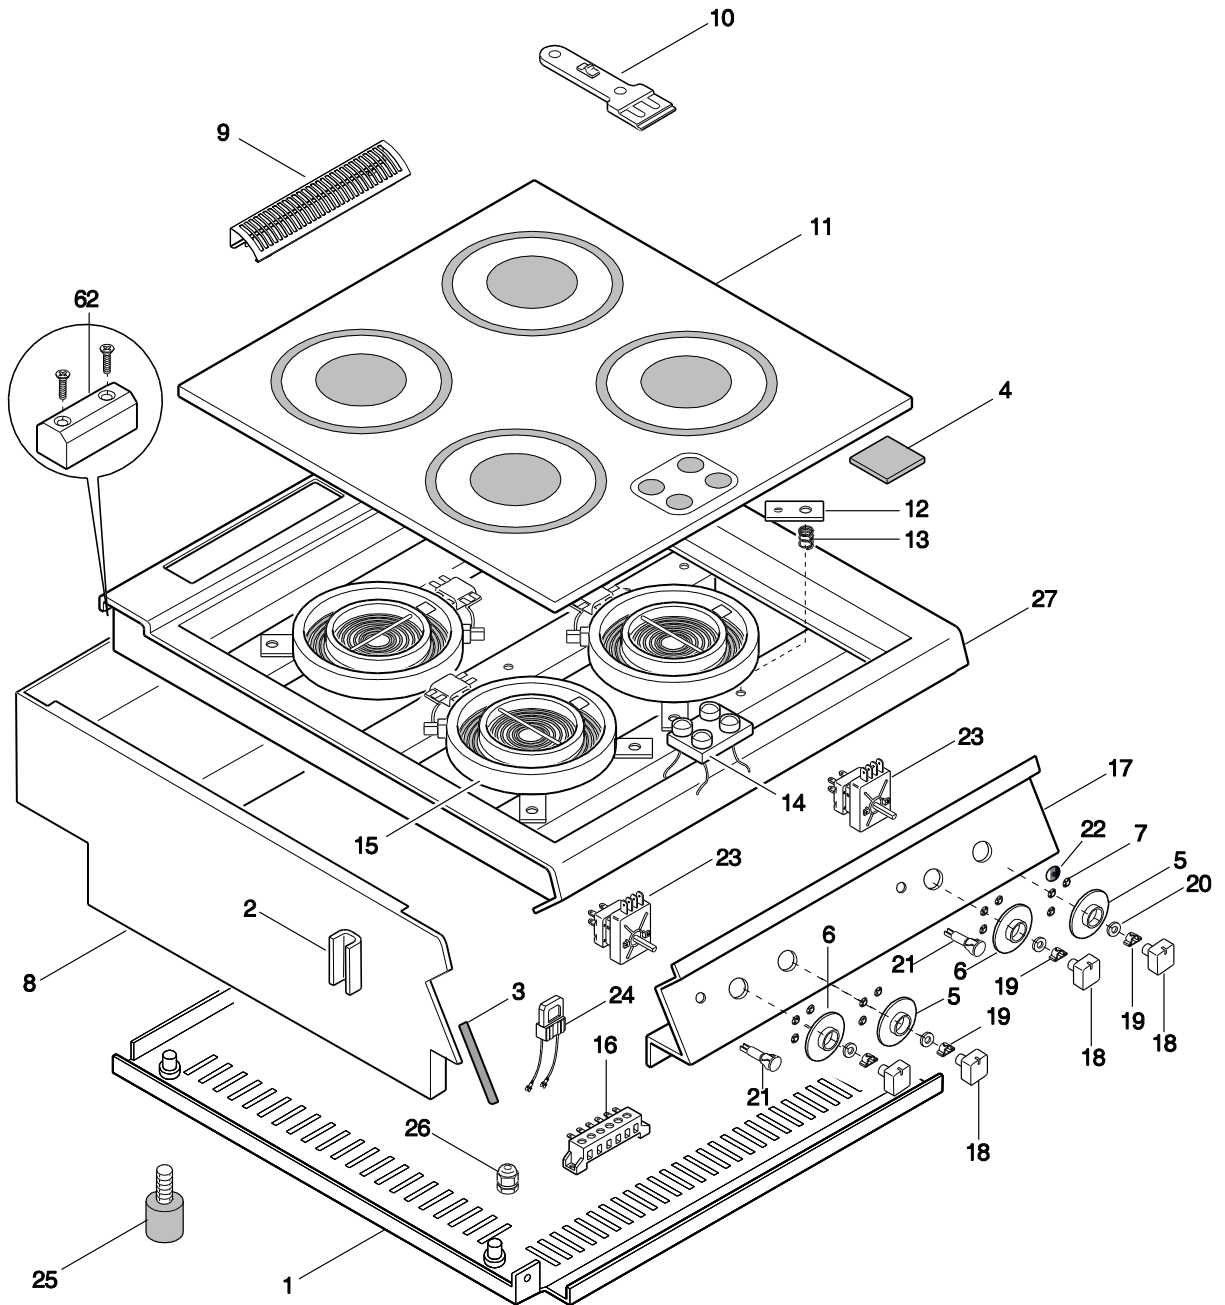

Pag	Index	Indice	Note
2-4	General components	Componenti struttura	
5,6	Spare parts list	Lista ricambi	

Brand/Marchio: All  
Factory code: 9PDX

**CUCINA INFRAROSSO E700XP  
INFRARED COOKING E700XP**

Pos	Factory Code	Spare part Code	Descrizione	Description	Ref./Note
1	05038A1U00	*	FONDO PIANO 400	BOTTOM TOP 400 MM	TOP
1	05038A1V00	*	FONDO PIANO 800	BOTTOM TOP 800 MM	TOP
1	05038A2300	*	FONDO FORNO	BOTTOM OVEN 800 MM	OVEN
2	0527850500	0C0156	PIASTRA FISSAGGIO FIANCHI	SIDE PANELS JOINTING PLATE	
3	0543821900	0C2496	GUARNIZIONE CRUSCOTTO	GASKET CONTROL PANEL	
4	0546810400	0C5419	DISTANZIALE VETROCERAMICA	SPACER FOR GLASS TOP	
5	0548877U00	0C7527	GHIERA REGOLATORE ENERGIA	KNOB RING, ENERGY REGULATOR	ELX
5	054887A200	0C7534	GHIERA REGOLATORE ENERGIA	KNOB RING, ENERGY REGULATOR	ZAN, OEM
6	0548877T00	0C7344	GHIERA SIMMOSTATO	KNOB RING, SAFETY THERMOSTAT	ELX
6	054887A100	0C7533	GHIERA SIMMOSTATO	KNOB RING, SAFETY THERMOSTAT	ZAN, OEM
7	0218912211	069567	PIASTRINA PER GHIERA	PLATE FOR KNOB RING	
8	085089F700	*	RIVESTIMENTO LATERALE 400 MM	EXTERNAL PANEL 400 MM	ELX, TOP
8	085089FA00	*	RIVESTIMENTO LATERALE 400 MM	EXTERNAL PANEL 400 MM	ELX, TOP
8	085089F800	*	RIVESTIMENTO LATERALE 800 MM	EXTERNAL PANEL 800 MM	ZAN, OEM - TOP
8	085089FB00	*	RIVESTIMENTO LATERALE 800 MM	EXTERNAL PANEL 800 MM	ZAN, OEM - TOP
8	085089FF00	*	RIVESTIMENTO LAT. MONOBLOCCO	EXT. PANEL FREESTANDING 800 MM	ELX - OVEN
8	085089FJ00	*	RIVESTIMENTO LAT. MONOBLOCCO	EXT. PANEL FREESTANDING 800 MM	ZAN - OVEN
9	050389LP00	0C7333	GRIGLIA CAMINO	GRATE, CHIMNEY	
10	0830865500	059048	RASCHIETTO	SCRAPER	
11	0574820400	0C7188	RIPIANO VETROCERAMICA 400 MM	GLASS TOP 400 MM	
11	0574820300	0C7866	RIPIANO VETROCERAMICA 800 MM	GLASS TOP 800 MM	
12	0508813201	0A5300	PIASTRINA FISS.RESISTENZA	PLATE FOR HEATING ELEMENT	
13	0514886600	059044	MOLLA X PIASTRA	SPRING	
14	0830863200	059047	LAMPADE SPIA	PILOT LAMP	
15	0617817600	005008	PIASTRA ELETTRICA	ELECTRIC PLATE	
16	0A05714000	058613	MORSETTIERA	MAIN TERMINAL BOARD	
17	085089B000	0C7291	CRUSCOTTO TOP 400 MM	CONTROL PANEL TOP 400 MM	ELX
17	085089FW00	0C7647	CRUSCOTTO TOP 400 MM	CONTROL PANEL TOP 400 MM	ZAN, OEM
17	085589A400	0C7308	CRUSCOTTO TOP 800 MM	CONTROL PANEL TOP 800 MM	ELX
17	085089FX00	0C7648	CRUSCOTTO TOP 800 MM	CONTROL PANEL TOP 800 MM	ZAN, OEM
17	085589AV00	0C7275	CRUSCOTTO MONOBLOCCO	CON. PANEL FREESTANDING	ELX
17	085089GM01	0C7651	CRUSCOTTO MONOBLOCCO	CON. PANEL FREESTANDING	ZAN
<b>17</b>	<b>0800839700</b>	*	<b>CRUSCOTTO MONOBLOCCO</b>	<b>CON. PANEL FREESTANDING</b>	<b>O</b>
18	0511850G01	0C6670	MANOPOLA	KNOB	ELX
*	0548877V00	0C7345	ADATTATORE MANOPOLA	KNOB ADAPTER	ELX
18	0548878201	0C7232	MANOPOLA	KNOB	ZAN
18	0548865500	0A5621	MANOPOLA	KNOB	OEM
19	0214590701	025245	MOLLETTA PER MANOPOLA	SPRING, KNOB	
20	0543821000	053816	GUARNIZIONE MANOPOLA	GASKET, KNOB	
21	0876800002	005010	LAMPADA SPIA VERDE	GREEN LAMP	
22	0541813800	0C6171	RONDELLA SILICONE	SILICONE WASHER	
23	0699802B00	0C6530	REGOLATORE ENERGIA	ENERGY REGULATOR	
24	0694801500	003551	SNUBBER	SNUBBER	
25	0315252601	026806	PIEDINO	FOOT	TOP
26	0544802300	0C0068	PRESSACAVO	TIGHTENER, CORD	
27	087089B900	0C7216	RIPIANO 400 MM	TOP 400 MM	ELX
27	087089BF00	0C7654	RIPIANO 400 MM	TOP 400 MM	ZAN
27	087089BA00	0C7872	RIPIANO 800 MM	TOP 800 MM	ELX
27	087089BG00	0C7655	RIPIANO 800 MM	TOP 800 MM	ZAN
28	0694605400	049303	FILTRO TRIFASE	TRIPHASE FILTER	
29	0835856900	0C0204	PIEDE	FOOT	
30	050589CD00	*	PIASTRA DI RINFORZO	STIFFENING PLATE, FOOT	
31	0530R01801	0C6823	TAPPO MANIGLIA	HANDLE CLOSURE	ELX