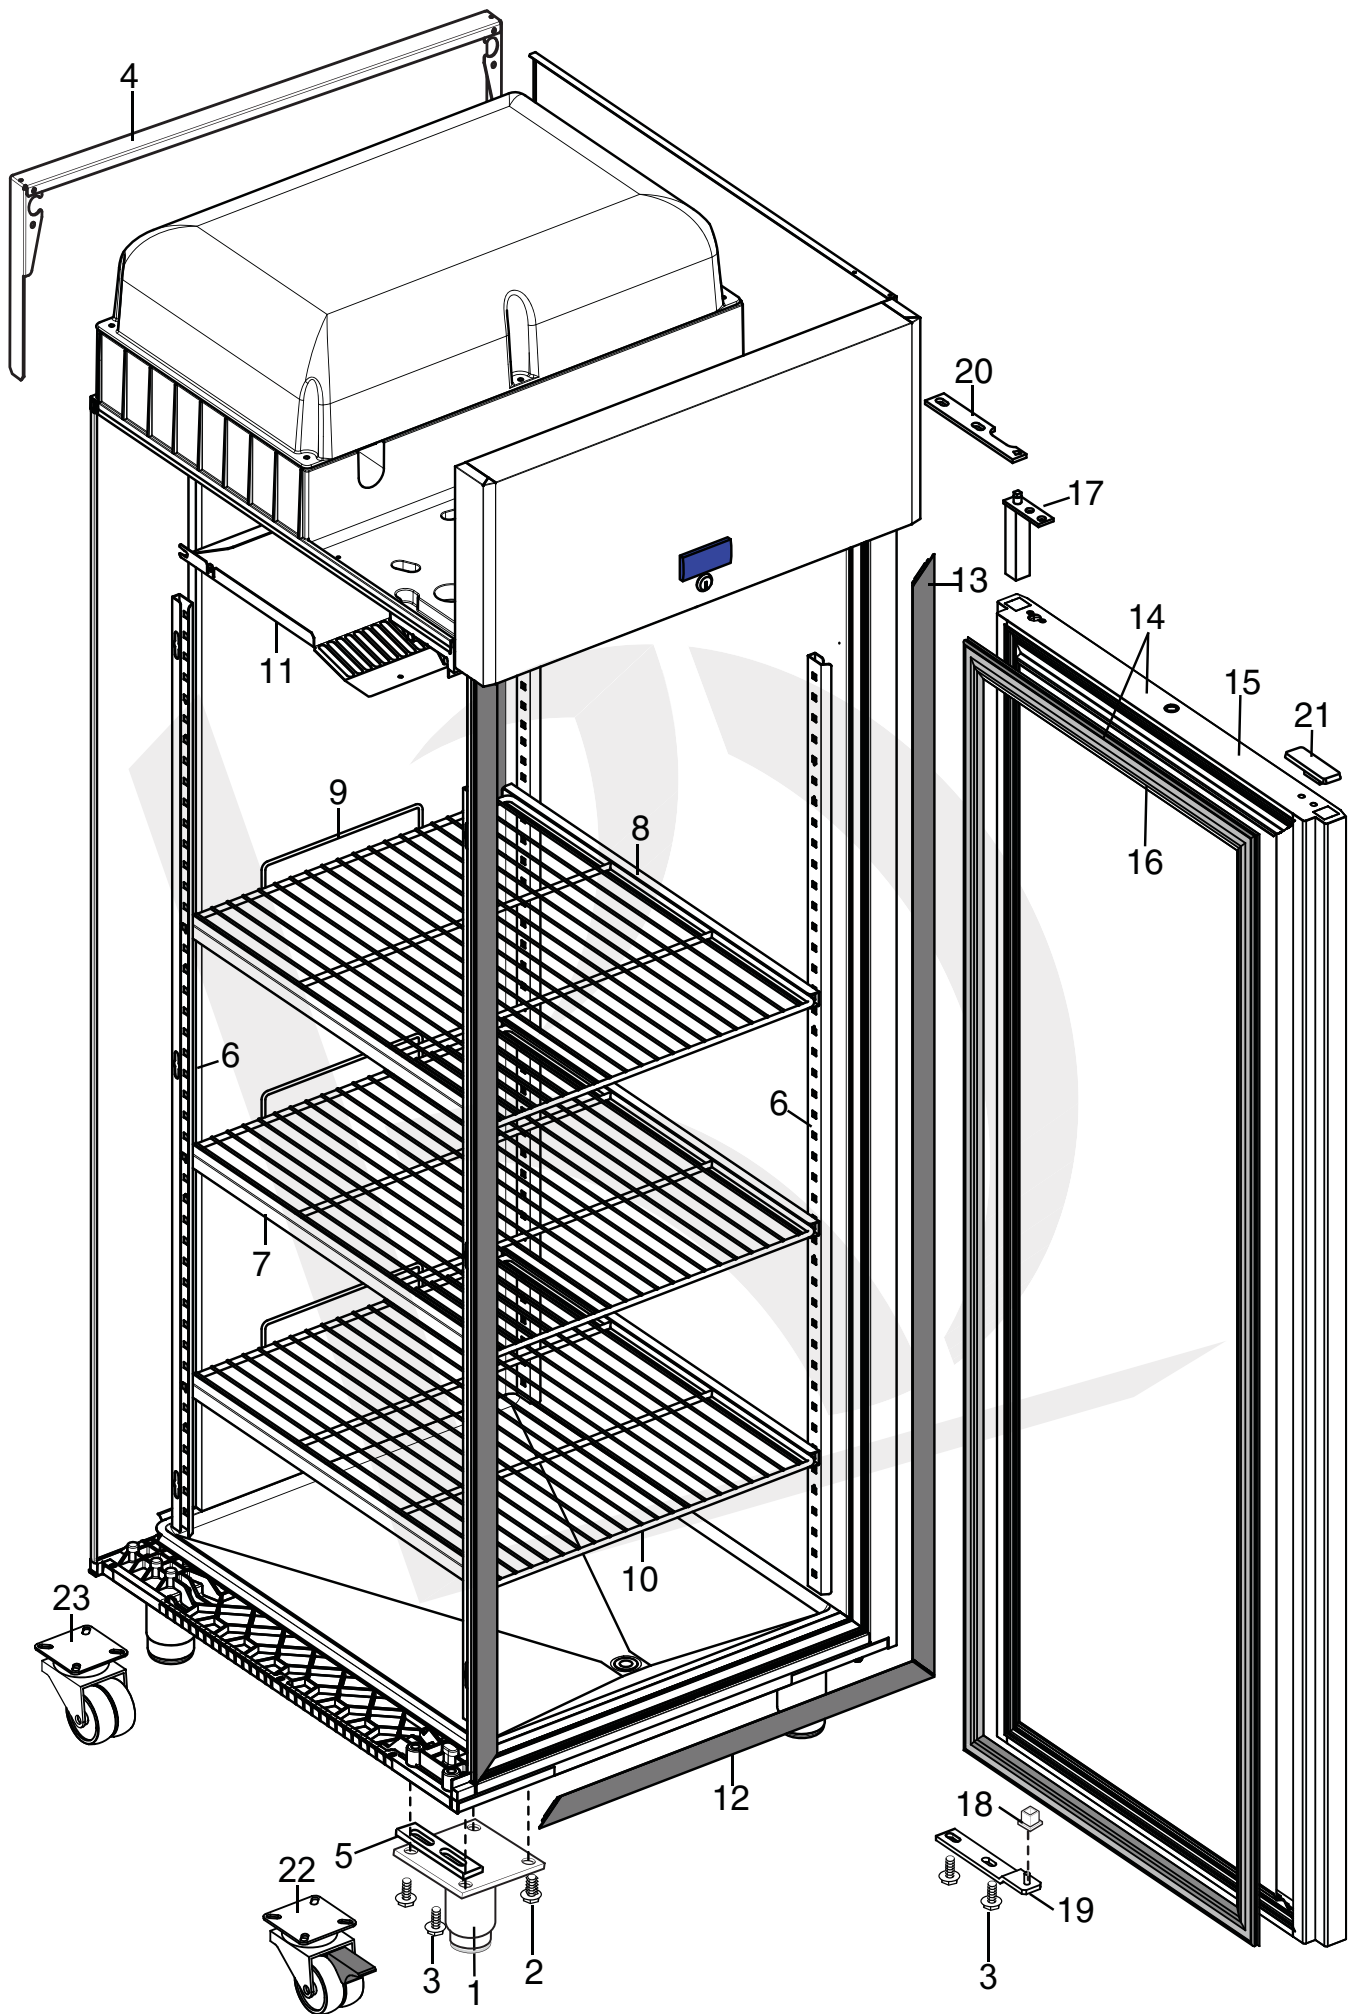

Note:

	Index	Indice
Pag. 2,3,4	Cabinet and door	Armadio e porta
5	Cooling unit assembly	Gruppo refrigerante
6	Control panel	Pannello comandi
7,8,9	Spare parts list	Lista ricambi

Refrigerators

PNC	Ref.	PNC	Ref.	PNC	Ref.	PNC	Ref.	PNC	Ref.	PNC	Ref.	PNC	Ref.
727272	a	727292	b	727335	c	727354	d	727369	e	727274	f	727371	g
727273	h	727293	i	727355	l	727370	m	727256	n	728706	o	727444	a
727462	p	727463	p	727500	q								
Pos	Fact/code	Spare C.	Descrizione				Description				Ref/Note		
1	541R05001	093243	Piedino				Foot				a,b,c,f,g,h,i,o		
1a	518R02600	093244	Piedino anteriore porta vetro				Back foot glass door				h,i		
2	217555204	093245	Vite per plastica per piedino				Screw (use by fix foot)						
3	518708601	093246	Vite M8x20 per fiss. staffa sup/inf				Screw M8X20 (use by fix bracket)						
4	502R17400	093247	Staffa supporto fianchi				Side support (upper)						
5	546R22800	093248	Distanziale per piede				Foot spacer						
6	501R38201	093249	Cremagliera				Rack						
7	501R47900	093250	Guida Sx				Left support						
8	501R48100	093251	Guida Dx				Right support						
9	514R10600	093252	Griglia 2/1				Grid 2/1						
10	514R12200	093253	Griglia di fondo				Bottom grid						
11	501R56100	093458	Carter interno 430				Internal protection aisi 430						
12	832R09001	093254	Cornice orrizzontale				Orrizzontal frame						
13	832R09101	093255	Cornice verticale				Vertical frame				a,b,c,d,e, h,i,l,m,o,p		
13	832R09300	093256	Cornice verticale				Vertical frame				f,g,n		
14	835R27001	093289	Porta con guarnizione aisi 304				Gasket and door				a,d,o		
14	835R27100	093290	Porta con guarnizione aisi 430				Gasket and door				b,c,e,p		
15	835R27401	093291	Porta aisi 304				Door				a,d,o		
15	835R27501	093292	Porta aisi 430				Door				b,c,e,p		
16	548R06802	093257	Guarnizione porta pv/pc				Gasket door (gl/fl)						
17	835704001	082219	Cerniera porta				Hinge door						
18	544700601	081654	Boccola per porta				Door bush				a,b,c,d,e,p		
19	833R21600	093341	Staffa inferiore porta				Lower stirrup door				a,b,c,d,e,p		
20	505723802	082257	Staffa superiore porta				Upper stirrup door				a,b,c,d,e,f,g,n,p		
21	541R05300	093271	Tappo per cerniere				Hole hinge plug				a,b,c,d,e,f,g,n,p		
22	835R24900	093575	Ruota rotante con freno				Brake weel				d,e,l,m,n,p		
23	835R24800	093574	Ruota rotante				Weel				d,e,l,m,n,p		
24	880R64100	093342	Traversa per 1/2 porte a304				Support half door a304				f,n		
24	880R64200	093343	Traversa per 1/2 porte a430				Support half door a430				g		
25	543R09900	093272	Cornice per traversa				Support half door frame				f,g,n		
26	501R51800	093275	Cremagliera ant. 1/2 porte superiore				Upper rack 1/2 doors				f,g,n		
27	501R51600	093276	Cremagliera ant. 1/2 porte				Lower rack 1/2 doors				f,g,n		
28	835R25403	*	Ass.1/2 porta superiore a304				Upper half door a304				f,n		
28	835R27900	*	Ass.1/2 porta superiore a430				Upper half door a430				g		
29	835R25502	093519	Ass.1/2 porta inferiore a304				Lower half door a304				f,n		
29	835R27801	093520	Ass.1/2 porta inferiore a430				Lower half door a430				g		
30	548R07101	093273	Guarnizione magnetica 1/2 porte				Half door gasket				f,g,n		
31	546R21100	093392	Boccola per cerniera 1/2 porte				Half door bush				f,g,n		
32	833R21900	093301	Ass. cerniera inferiore				Lower hinge assembly				f,g,n		
33	505R12400	093344	Cerniera centrale				Central hinge door				f,g,n		
34	833R21100	093433	Serratura				Serratura				f,g,n		
35	880R57001	093302	Ass. porta vetro				Glass door assembly				h,i,l,m		
36	879R15600	093274	Porta vetro				Glass door				h,i,l,m		
37	546R22400	093535	Tappo sup. dx pv				Upper right plug door GL				h,i,l,m		
38	546R22300	093536	Tappo sup. sx pv				Upper left plug door GL				h,i,l,m		
39	546R22500	093537	Tappo inf. dx pv				Lower right plug door GL				h,i,l,m		
40	546R22200	093538	Tappo inf. sx pv				Lower left plug door GL				h,i,l,m		
41	505R12700	093349	Cerniera superiore pv				Upper hinge GL				h,i,l,m		
42	833R21900	093301	Ass. staffa inf.(reversibile) pv				Lower bracket (reversible)				h,i,l,m		
43	835R28100	093320	Ass cerniera sup pv				Upper hinge GL				h,i,l,m		
44	546R23100	093517	Boccola per cerniera PV				Hinge bush GL				h,i,l,m		
45	880R60700	093303	Ass. porta lampada completo				Light support assembly				h, i, l, m, q up to 2471...		
45	835R26801	094484	Ass. lampada completo				Light support assembly				h, i, l, m, q from 2481...		