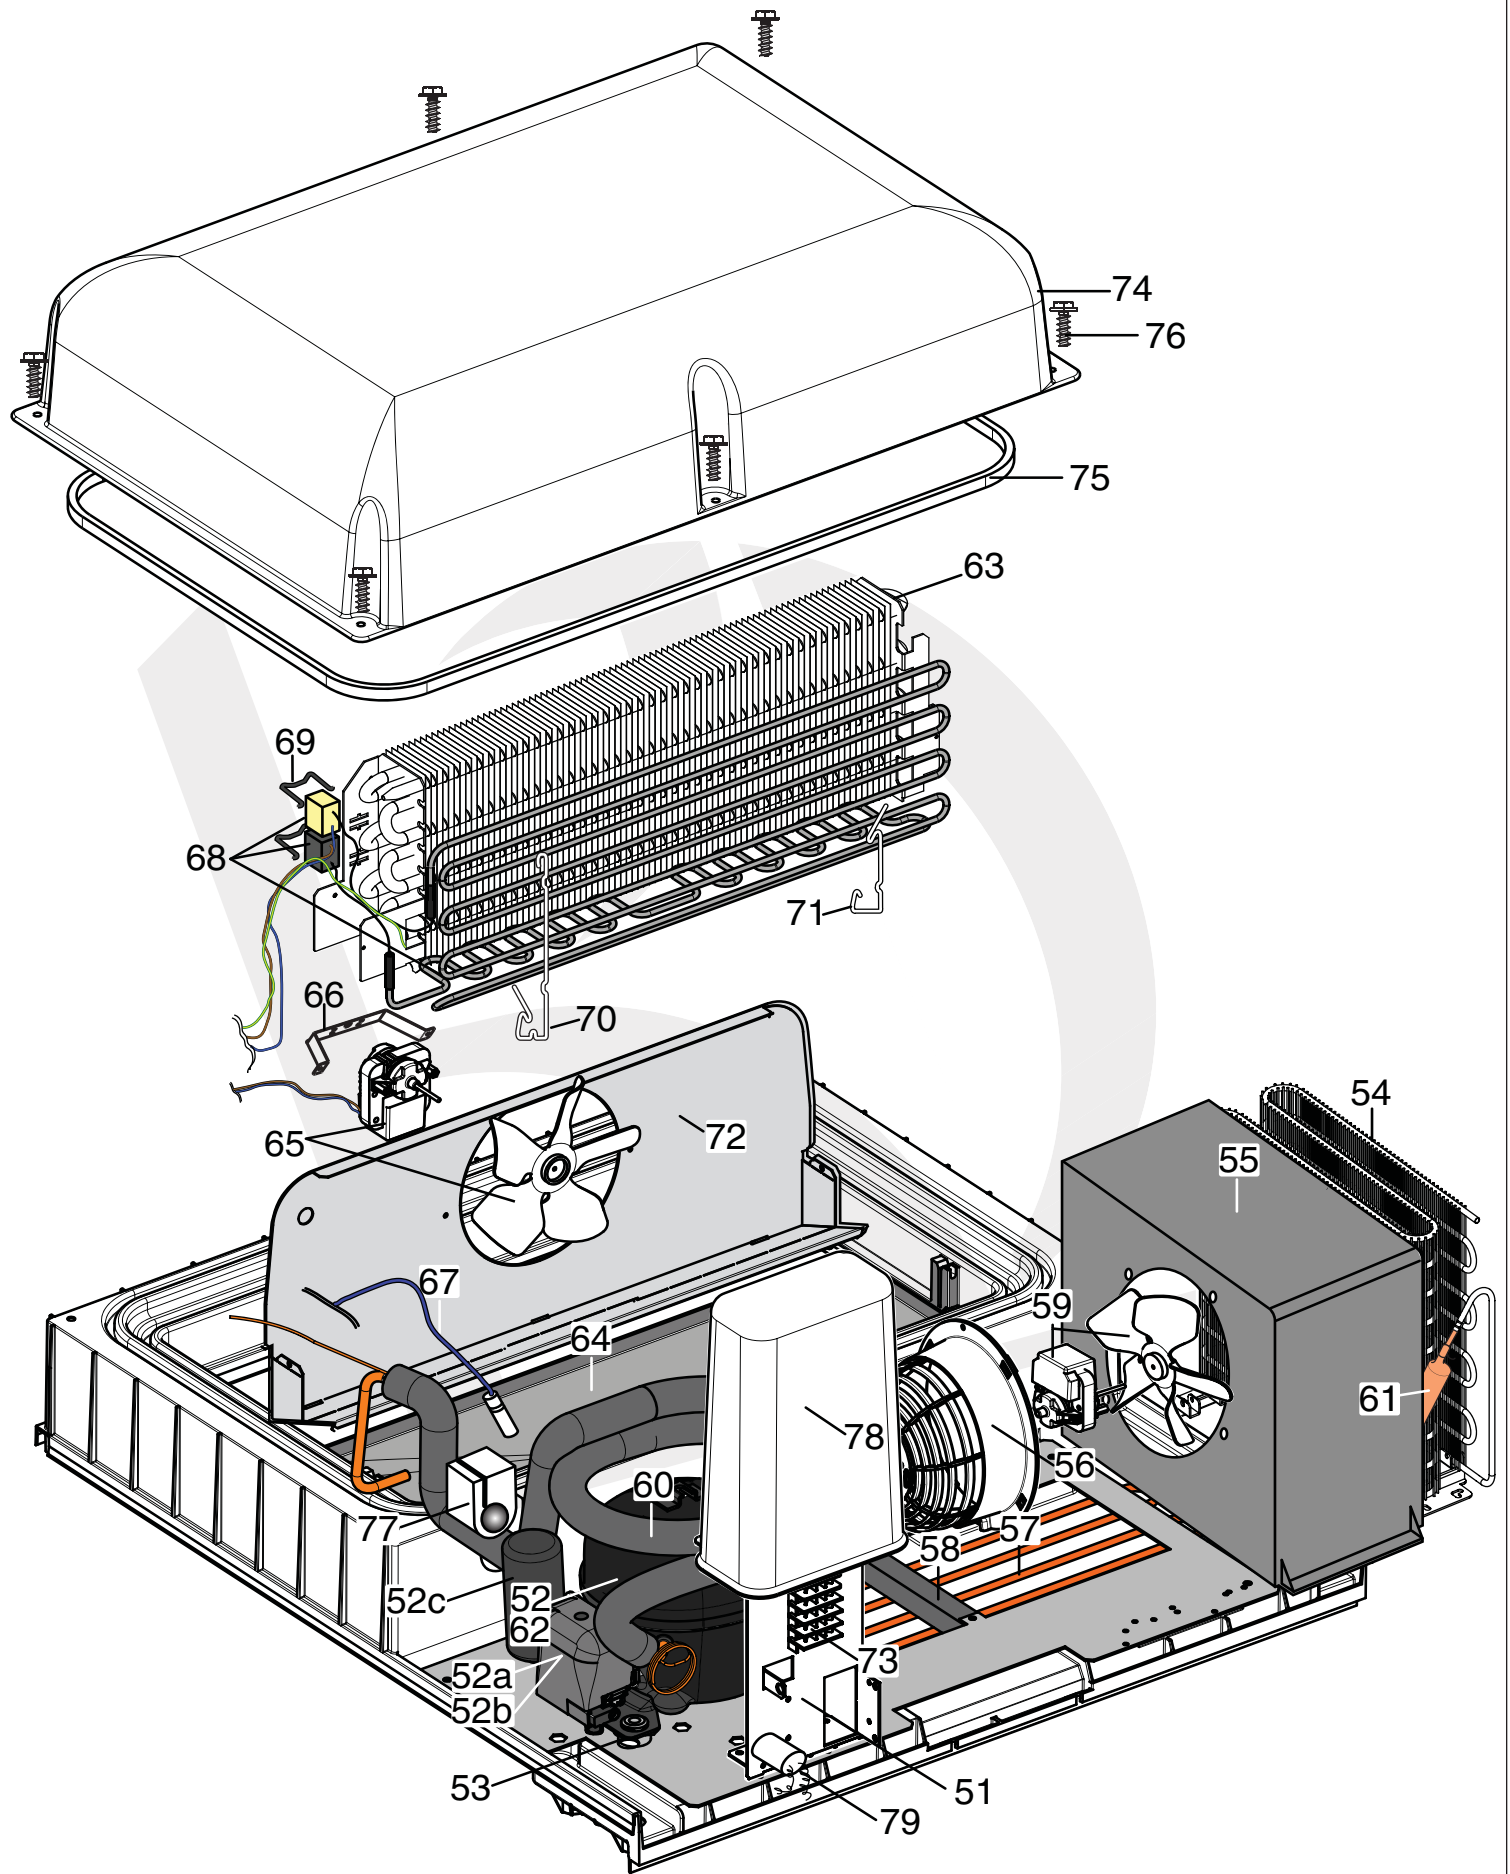

Note:

	Index	Indice
Pag. 2,3,4	Cabinet and door	Armadio e porta
5	Cooling unit assembly	Gruppo refrigerante
6	Control panel	Pannello comandi
7,8,9	Spare parts list	Lista ricambi

Refrigerators

PNC	Ref.	PNC	Ref.	PNC	Ref.	PNC	Ref.	PNC	Ref.	PNC	Ref.	PNC	Ref.
727272	a	727292	b	727335	c	727354	d	727369	e	727274	f	727371	g
727273	h	727293	i	727355	l	727370	m	727256	n	728706	o	727444	a
727462	p	727463	p	727500	q								
Pos	Fact/code	Spare C.	Descrizione				Description				Ref/Note		
1	541R05001	093243	Piedino				Foot				a,b,c,f,g,h,i,o		
1a	518R02600	093244	Piedino anteriore porta vetro				Back foot glass door				h,i		
2	217555204	093245	Vite per plastica per piedino				Screw (use by fix foot)						
3	518708601	093246	Vite M8x20 per fiss. staffa sup/inf				Screw M8X20 (use by fix bracket)						
4	502R17400	093247	Staffa supporto fianchi				Side support (upper)						
5	546R22800	093248	Distanziale per piede				Foot spacer						
6	501R38201	093249	Cremagliera				Rack						
7	501R47900	093250	Guida Sx				Left support						
8	501R48100	093251	Guida Dx				Right support						
9	514R10600	093252	Griglia 2/1				Grid 2/1						
10	514R12200	093253	Griglia di fondo				Bottom grid						
11	501R56100	093458	Carter interno 430				Internal protection aisi 430						
12	832R09001	093254	Cornice orrizzontale				Orrizzontal frame						
13	832R09101	093255	Cornice verticale				Vertical frame				a,b,c,d,e, h,i,l,m,o,p		
13	832R09300	093256	Cornice verticale				Vertical frame				f,g,n		
14	835R27001	093289	Porta con guarnizione aisi 304				Gasket and door				a,d,o		
14	835R27100	093290	Porta con guarnizione aisi 430				Gasket and door				b,c,e,p		
15	835R27401	093291	Porta aisi 304				Door				a,d,o		
15	835R27501	093292	Porta aisi 430				Door				b,c,e,p		
16	548R06802	093257	Guarnizione porta pv/pc				Gasket door (gl/fl)						
17	835704001	082219	Cerniera porta				Hinge door						
18	544700601	081654	Boccola per porta				Door bush				a,b,c,d,e,p		
19	833R21600	093341	Staffa inferiore porta				Lower stirrup door				a,b,c,d,e,p		
20	505723802	082257	Staffa superiore porta				Upper stirrup door				a,b,c,d,e,f,g,n,p		
21	541R05300	093271	Tappo per cerniere				Hole hinge plug				a,b,c,d,e,f,g,n,p		
22	835R24900	093575	Ruota rotante con freno				Brake weel				d,e,l,m,n,p		
23	835R24800	093574	Ruota rotante				Weel				d,e,l,m,n,p		
24	880R64100	093342	Traversa per 1/2 porte a304				Support half door a304				f,n		
24	880R64200	093343	Traversa per 1/2 porte a430				Support half door a430				g		
25	543R09900	093272	Cornice per traversa				Support half door frame				f,g,n		
26	501R51800	093275	Cremagliera ant. 1/2 porte superiore				Upper rack 1/2 doors				f,g,n		
27	501R51600	093276	Cremagliera ant. 1/2 porte				Lower rack 1/2 doors				f,g,n		
28	835R25403	*	Ass.1/2 porta superiore a304				Upper half door a304				f,n		
28	835R27900	*	Ass.1/2 porta superiore a430				Upper half door a430				g		
29	835R25502	093519	Ass.1/2 porta inferiore a304				Lower half door a304				f,n		
29	835R27801	093520	Ass.1/2 porta inferiore a430				Lower half door a430				g		
30	548R07101	093273	Guarnizione magnetica 1/2 porte				Half door gasket				f,g,n		
31	546R21100	093392	Boccola per cerniera 1/2 porte				Half door bush				f,g,n		
32	833R21900	093301	Ass. cerniera inferiore				Lower hinge assembly				f,g,n		
33	505R12400	093344	Cerniera centrale				Central hinge door				f,g,n		
34	833R21100	093433	Serratura				Serratura				f,g,n		
35	880R57001	093302	Ass. porta vetro				Glass door assembly				h,i,l,m		
36	879R15600	093274	Porta vetro				Glass door				h,i,l,m		
37	546R22400	093535	Tappo sup. dx pv				Upper right plug door GL				h,i,l,m		
38	546R22300	093536	Tappo sup. sx pv				Upper left plug door GL				h,i,l,m		
39	546R22500	093537	Tappo inf. dx pv				Lower right plug door GL				h,i,l,m		
40	546R22200	093538	Tappo inf. sx pv				Lower left plug door GL				h,i,l,m		
41	505R12700	093349	Cerniera superiore pv				Upper hinge GL				h,i,l,m		
42	833R21900	093301	Ass. staffa inf.(reversibile) pv				Lower bracket (reversible)				h,i,l,m		
43	835R28100	093320	Ass cerniera sup pv				Upper hinge GL				h,i,l,m		
44	546R23100	093517	Boccola per cerniera PV				Hinge bush GL				h,i,l,m		
45	880R60700	093303	Ass. porta lampada completo				Light support assembly				h, i, l, m, q up to 2471...		
45	835R26801	094484	Ass. lampada completo				Light support assembly				h, i, l, m, q from 2481...		