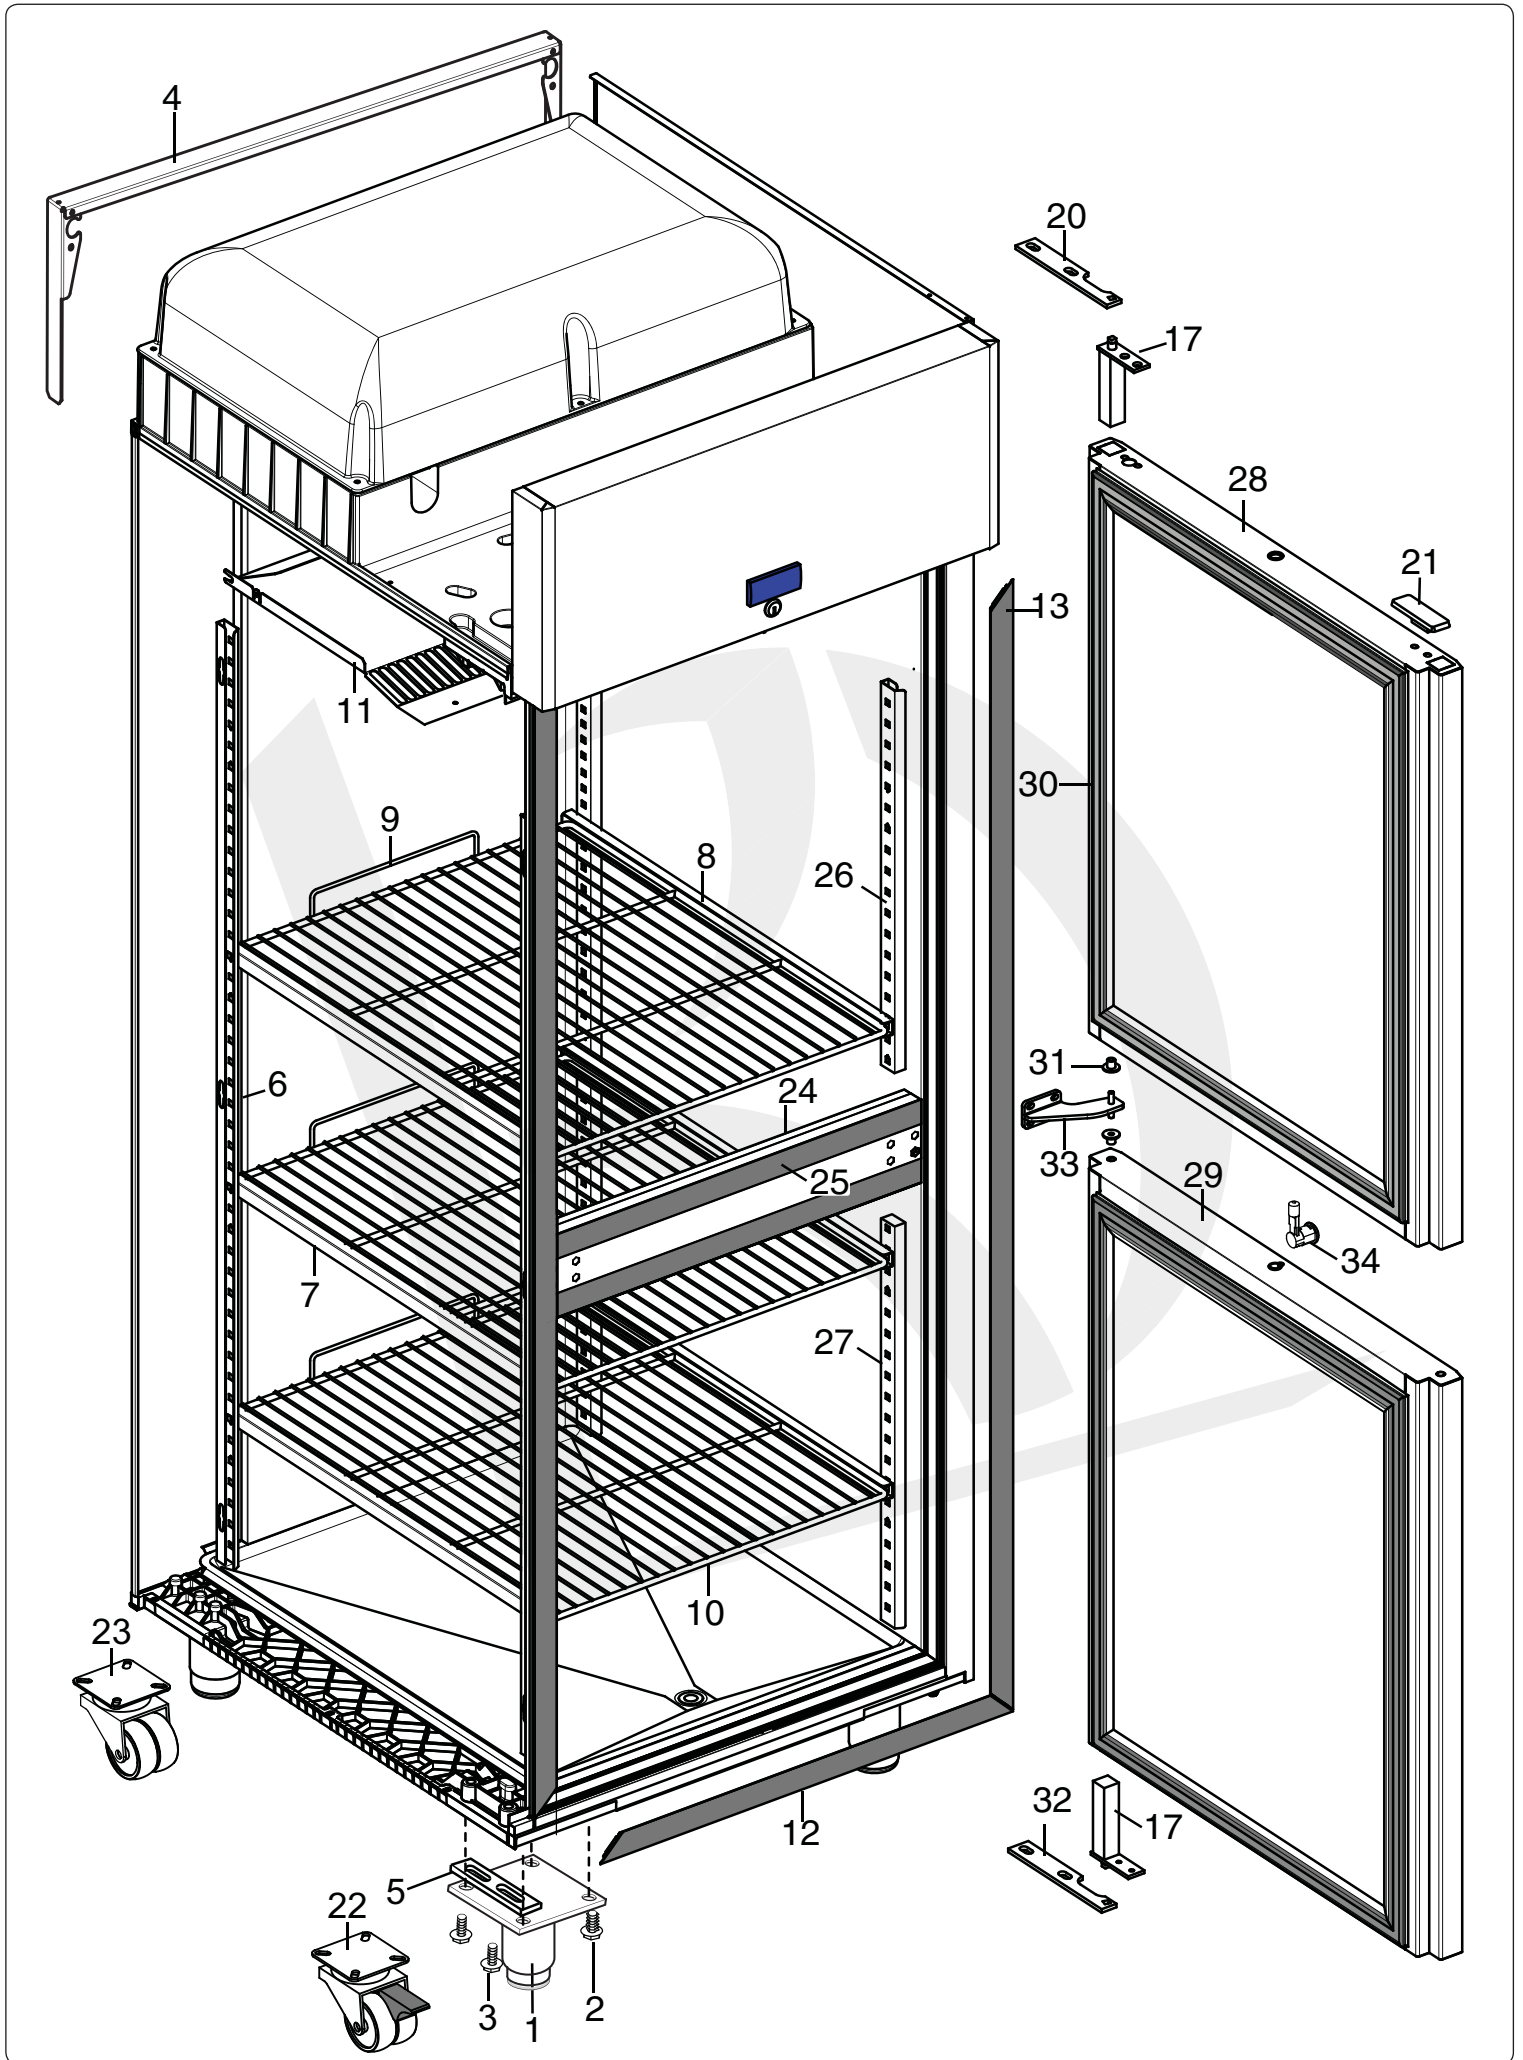

Note:

	Index	Indice
Pag. 2,3,4	Cabinet and door	Armadio e porta
5	Cooling unit assembly	Gruppo refrigerante
6	Control panel	Pannello comandi
7,8,9	Spare parts list	Lista ricambi

Refrigerators

PNC	Ref.	PNC	Ref.	PNC	Ref.	PNC	Ref.	PNC	Ref.	PNC	Ref.	PNC	Ref.
727272	a	727292	b	727335	c	727354	d	727369	e	727274	f	727371	g
727273	h	727293	i	727355	l	727370	m	727256	n	728706	o	727444	a
727462	p	727463	p	727500	q								
Pos	Fact/code	Spare C.	Descrizione				Description				Ref/Note		
1	541R05001	093243	Piedino				Foot				a,b,c,f,g,h,i,o		
1a	518R02600	093244	Piedino anteriore porta vetro				Back foot glass door				h,i		
2	217555204	093245	Vite per plastica per piedino				Screw (use by fix foot)						
3	518708601	093246	Vite M8x20 per fiss. staffa sup/inf				Screw M8X20 (use by fix bracket)						
4	502R17400	093247	Staffa supporto fianchi				Side support (upper)						
5	546R22800	093248	Distanziale per piede				Foot spacer						
6	501R38201	093249	Cremagliera				Rack						
7	501R47900	093250	Guida Sx				Left support						
8	501R48100	093251	Guida Dx				Right support						
9	514R10600	093252	Griglia 2/1				Grid 2/1						
10	514R12200	093253	Griglia di fondo				Bottom grid						
11	501R56100	093458	Carter interno 430				Internal protection aisi 430						
12	832R09001	093254	Cornice orrizzontale				Orrizzontal frame						
13	832R09101	093255	Cornice verticale				Vertical frame				a,b,c,d,e, h,i,l,m,o,p		
13	832R09300	093256	Cornice verticale				Vertical frame				f,g,n		
14	835R27001	093289	Porta con guarnizione aisi 304				Gasket and door				a,d,o		
14	835R27100	093290	Porta con guarnizione aisi 430				Gasket and door				b,c,e,p		
15	835R27401	093291	Porta aisi 304				Door				a,d,o		
15	835R27501	093292	Porta aisi 430				Door				b,c,e,p		
16	548R06802	093257	Guarnizione porta pv/pc				Gasket door (gl/fl)						
17	835704001	082219	Cerniera porta				Hinge door						
18	544700601	081654	Boccola per porta				Door bush				a,b,c,d,e,p		
19	833R21600	093341	Staffa inferiore porta				Lower stirrup door				a,b,c,d,e,p		
20	505723802	082257	Staffa superiore porta				Upper stirrup door				a,b,c,d,e,f,g,n,p		
21	541R05300	093271	Tappo per cerniere				Hole hinge plug				a,b,c,d,e,f,g,n,p		
22	835R24900	093575	Ruota rotante con freno				Brake weel				d,e,l,m,n,p		
23	835R24800	093574	Ruota rotante				Weel				d,e,l,m,n,p		
24	880R64100	093342	Traversa per 1/2 porte a304				Support half door a304				f,n		
24	880R64200	093343	Traversa per 1/2 porte a430				Support half door a430				g		
25	543R09900	093272	Cornice per traversa				Support half door frame				f,g,n		
26	501R51800	093275	Cremagliera ant. 1/2 porte superiore				Upper rack 1/2 doors				f,g,n		
27	501R51600	093276	Cremagliera ant. 1/2 porte				Lower rack 1/2 doors				f,g,n		
28	835R25403	*	Ass.1/2 porta superiore a304				Upper half door a304				f,n		
28	835R27900	*	Ass.1/2 porta superiore a430				Upper half door a430				g		
29	835R25502	093519	Ass.1/2 porta inferiore a304				Lower half door a304				f,n		
29	835R27801	093520	Ass.1/2 porta inferiore a430				Lower half door a430				g		
30	548R07101	093273	Guarnizione magnetica 1/2 porte				Half door gasket				f,g,n		
31	546R21100	093392	Boccola per cerniera 1/2 porte				Half door bush				f,g,n		
32	833R21900	093301	Ass. cerniera inferiore				Lower hinge assembly				f,g,n		
33	505R12400	093344	Cerniera centrale				Central hinge door				f,g,n		
34	833R21100	093433	Serratura				Serratura				f,g,n		
35	880R57001	093302	Ass. porta vetro				Glass door assembly				h,i,l,m		
36	879R15600	093274	Porta vetro				Glass door				h,i,l,m		
37	546R22400	093535	Tappo sup. dx pv				Upper right plug door GL				h,i,l,m		
38	546R22300	093536	Tappo sup. sx pv				Upper left plug door GL				h,i,l,m		
39	546R22500	093537	Tappo inf. dx pv				Lower right plug door GL				h,i,l,m		
40	546R22200	093538	Tappo inf. sx pv				Lower left plug door GL				h,i,l,m		
41	505R12700	093349	Cerniera superiore pv				Upper hinge GL				h,i,l,m		
42	833R21900	093301	Ass. staffa inf.(reversibile) pv				Lower bracket (reversible)				h,i,l,m		
43	835R28100	093320	Ass cerniera sup pv				Upper hinge GL				h,i,l,m		
44	546R23100	093517	Boccola per cerniera PV				Hinge bush GL				h,i,l,m		
45	880R60700	093303	Ass. porta lampada completo				Light support assembly				h, i, l, m, q up to 2471...		
45	835R26801	094484	Ass. lampada completo				Light support assembly				h, i, l, m, q from 2481...		