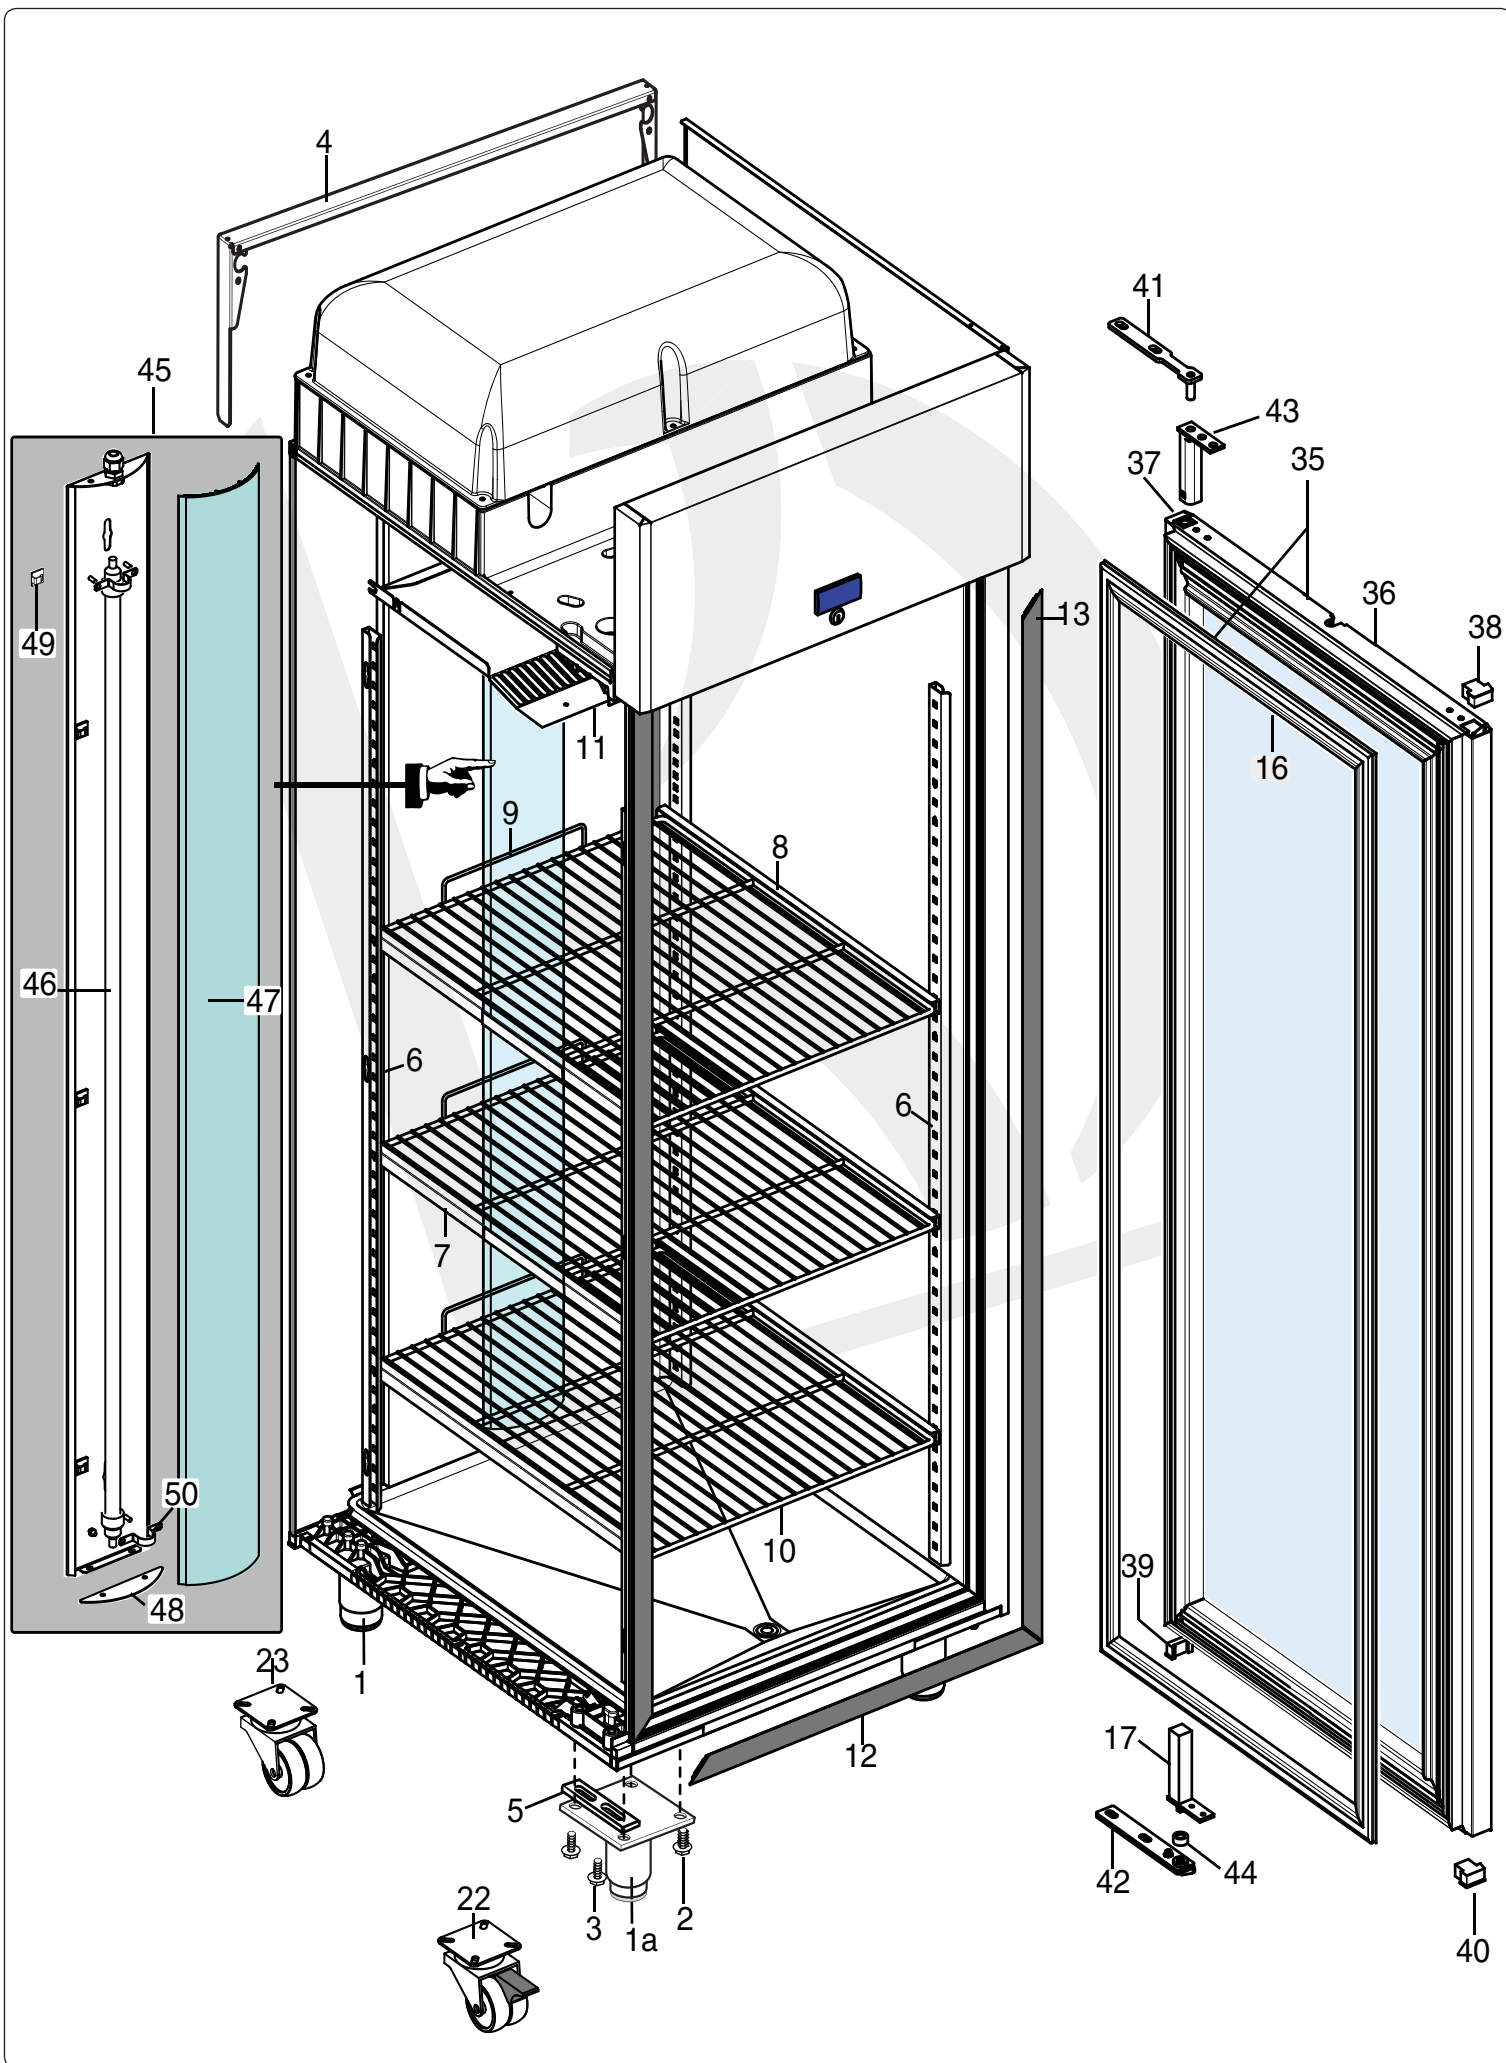

Note:

	Index	Indice
Pag. 2,3,4	Cabinet and door	Armadio e porta
5	Cooling unit assembly	Gruppo refrigerante
6	Control panel	Pannello comandi
7,8,9	Spare parts list	Lista ricambi

Refrigerators

PNC	Ref.	PNC	Ref.	PNC	Ref.	PNC	Ref.	PNC	Ref.	PNC	Ref.	PNC	Ref.
727272	a	727292	b	727335	c	727354	d	727369	e	727274	f	727371	g
727273	h	727293	i	727355	l	727370	m	727256	n	728706	o	727444	a
727462	p	727463	p	727500	q								
Pos	Fact/code	Spare C.	Descrizione				Description				Ref/Note		
1	541R05001	093243	Piedino				Foot				a,b,c,f,g,h,i,o		
1a	518R02600	093244	Piedino anteriore porta vetro				Back foot glass door				h,i		
2	217555204	093245	Vite per plastica per piedino				Screw (use by fix foot)						
3	518708601	093246	Vite M8x20 per fiss. staffa sup/inf				Screw M8X20 (use by fix bracket)						
4	502R17400	093247	Staffa supporto fianchi				Side support (upper)						
5	546R22800	093248	Distanziale per piede				Foot spacer						
6	501R38201	093249	Cremagliera				Rack						
7	501R47900	093250	Guida Sx				Left support						
8	501R48100	093251	Guida Dx				Right support						
9	514R10600	093252	Griglia 2/1				Grid 2/1						
10	514R12200	093253	Griglia di fondo				Bottom grid						
11	501R56100	093458	Carter interno 430				Internal protection aisi 430						
12	832R09001	093254	Cornice orrizzontale				Orrizzontal frame						
13	832R09101	093255	Cornice verticale				Vertical frame				a,b,c,d,e, h,i,l,m,o,p		
13	832R09300	093256	Cornice verticale				Vertical frame				f,g,n		
14	835R27001	093289	Porta con guarnizione aisi 304				Gasket and door				a,d,o		
14	835R27100	093290	Porta con guarnizione aisi 430				Gasket and door				b,c,e,p		
15	835R27401	093291	Porta aisi 304				Door				a,d,o		
15	835R27501	093292	Porta aisi 430				Door				b,c,e,p		
16	548R06802	093257	Guarnizione porta pv/pc				Gasket door (gl/fl)						
17	835704001	082219	Cerniera porta				Hinge door						
18	544700601	081654	Boccola per porta				Door bush				a,b,c,d,e,p		
19	833R21600	093341	Staffa inferiore porta				Lower stirrup door				a,b,c,d,e,p		
20	505723802	082257	Staffa superiore porta				Upper stirrup door				a,b,c,d,e,f,g,n,p		
21	541R05300	093271	Tappo per cerniere				Hole hinge plug				a,b,c,d,e,f,g,n,p		
22	835R24900	093575	Ruota rotante con freno				Brake weel				d,e,l,m,n,p		
23	835R24800	093574	Ruota rotante				Weel				d,e,l,m,n,p		
24	880R64100	093342	Traversa per 1/2 porte a304				Support half door a304				f,n		
24	880R64200	093343	Traversa per 1/2 porte a430				Support half door a430				g		
25	543R09900	093272	Cornice per traversa				Support half door frame				f,g,n		
26	501R51800	093275	Cremagliera ant. 1/2 porte superiore				Upper rack 1/2 doors				f,g,n		
27	501R51600	093276	Cremagliera ant. 1/2 porte				Lower rack 1/2 doors				f,g,n		
28	835R25403	*	Ass.1/2 porta superiore a304				Upper half door a304				f,n		
28	835R27900	*	Ass.1/2 porta superiore a430				Upper half door a430				g		
29	835R25502	093519	Ass.1/2 porta inferiore a304				Lower half door a304				f,n		
29	835R27801	093520	Ass.1/2 porta inferiore a430				Lower half door a430				g		
30	548R07101	093273	Guarnizione magnetica 1/2 porte				Half door gasket				f,g,n		
31	546R21100	093392	Boccola per cerniera 1/2 porte				Half door bush				f,g,n		
32	833R21900	093301	Ass. cerniera inferiore				Lower hinge assembly				f,g,n		
33	505R12400	093344	Cerniera centrale				Central hinge door				f,g,n		
34	833R21100	093433	Serratura				Serratura				f,g,n		
35	880R57001	093302	Ass. porta vetro				Glass door assembly				h,i,l,m		
36	879R15600	093274	Porta vetro				Glass door				h,i,l,m		
37	546R22400	093535	Tappo sup. dx pv				Upper right plug door GL				h,i,l,m		
38	546R22300	093536	Tappo sup. sx pv				Upper left plug door GL				h,i,l,m		
39	546R22500	093537	Tappo inf. dx pv				Lower right plug door GL				h,i,l,m		
40	546R22200	093538	Tappo inf. sx pv				Lower left plug door GL				h,i,l,m		
41	505R12700	093349	Cerniera superiore pv				Upper hinge GL				h,i,l,m		
42	833R21900	093301	Ass. staffa inf.(reversibile) pv				Lower bracket (reversible)				h,i,l,m		
43	835R28100	093320	Ass cerniera sup pv				Upper hinge GL				h,i,l,m		
44	546R23100	093517	Boccola per cerniera PV				Hinge bush GL				h,i,l,m		
45	880R60700	093303	Ass. porta lampada completo				Light support assembly				h, i, l, m, q up to 2471...		
45	835R26801	094484	Ass. lampada completo				Light support assembly				h, i, l, m, q from 2481...		