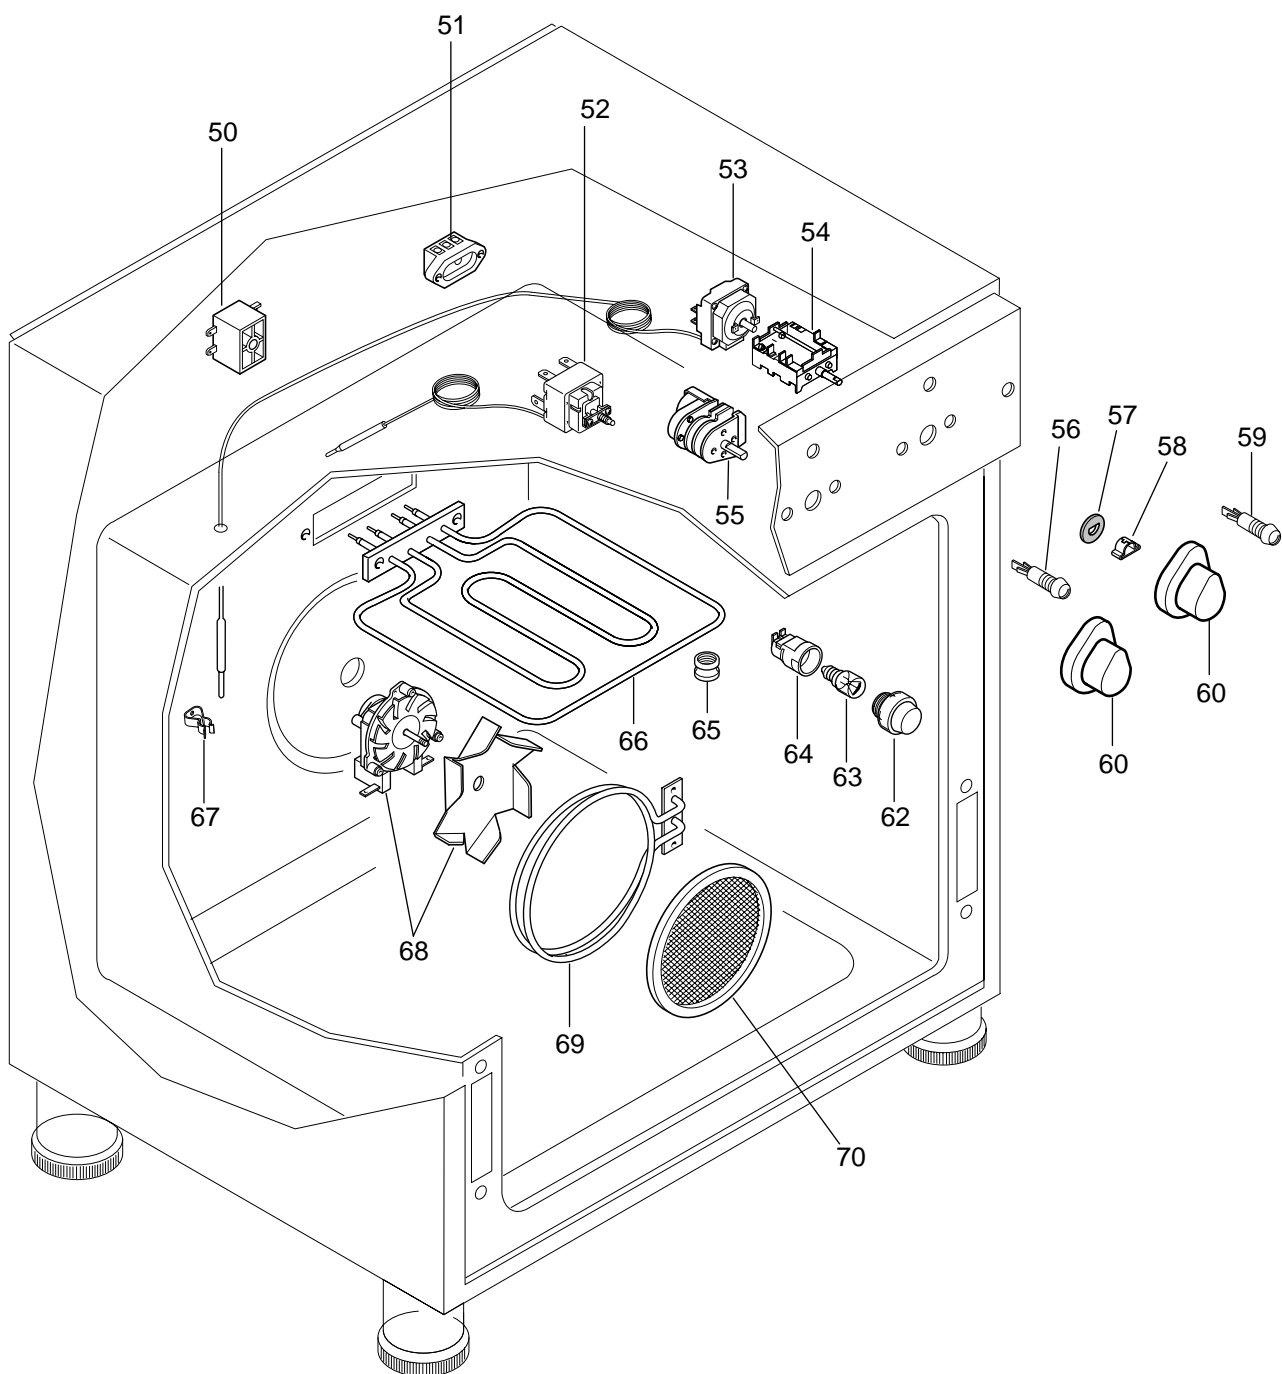

Brand / Marchio: A
Factory code : 9731

36 * { INNER DOOR + HINGES KIT
 KIT CONTROPORTA + CERNIERE

FORNO CONVEZIONE ELETTRICO 4 GN
 4 GN ELECTRIC CONVECTION OVEN

FORNO CONVEZIONE ELETTRICO 4 GN
 4 GN ELECTRIC CONVECTION OVEN

Forno convezione elettrico 4 GN
4 GN electric convection oven

Cod. Pr. **Mod.** **Ref.**
697 670 **FCF/E 4** **a**

Pos	Code	Descrizione	Description	Ref. / Notes
		Pagina 1	Page 1	
1	056202	SCHIENALE	BACK	
2	025033	VITE	SCREW	
3	054303	PROTEZIONE MANOPOLE	KNOB PROTECTION	
4	056335	FERMAVETRO	GLASS - STOP	
5	057866	GUARNIZIONE CRUSCOTTO	PANEL GASKET	
6	0A5386	CRUSCOTTO	CONTROL PANEL	
7	052850	VITE	SCREW	
8	056342	CORNICE DX.	RIGHT FRAME	
9	053342	MOLLA	SPRING	
10	054302	SUPPORTO PROTEZIONE	PROTECTION SUPPORT	
11	056340	FACCIATA FORNO	OVEN FRONT	
12	054300	SUPPORTO GUIDE	RUNNER SUPPORT	
13	054294	GHIERA	NUT	
14	054297	GRIGLIA FORNO	OVEN GRATE	
15	056331	MANIGLIA	HANDLE	
16	054298	SUPPORTO GUIDE	RUNNER SUPPORT	
17	056343	CORNICE SX.	LEFT FRAME	
18	056585	PIEDE	LIVELLING FOOT	
19	054859	GHIERA	NUT	
21	056341	GUARNIZIONE PORTA	DOOR GASKET	
22	054299	GUIDA	RUNNER	
23	054296	TEGLIA H = 35 mm	CONTAINER H= 35 mm	
24	056352	TEGLIA H = 20 mm	CONTAINER H= 20 mm	
25	058934	PORTARULLINO CERNIERA	HINGE PIN SUPPORT	
26	054291	DISTANZIALE FACCIATA	FRONT SPACER	
27	054292	BOCCOLA CERNIERA	HINGE BUSH	
28	058933	CERNIERA	HINGE	
29	004276	CONTROPORTA	INNER DOOR	
30	055438	GUARNIZIONE VETRO	GLASS GASKET	
31	055406	VETRO INTERNO	INSIDE GLASS	438 X 348 mm
32	054308	DISTANZIALE VETRO	GLASS SPACER	
33	0A2909	VETRO ESTERNO	OUTER GLASS	
34	057866	GUARNIZIONE VETRO	GLASS GASKET	
35	056319	RIVESTIMENTO PORTA	DOOR COVERING	
36	055437	KIT CONTROPORTA + CERNIERE	INNER DOOR + HINGES KIT	Vedi / See N.T. 30027
		Grassetto = variazioni Bold Print = changes		