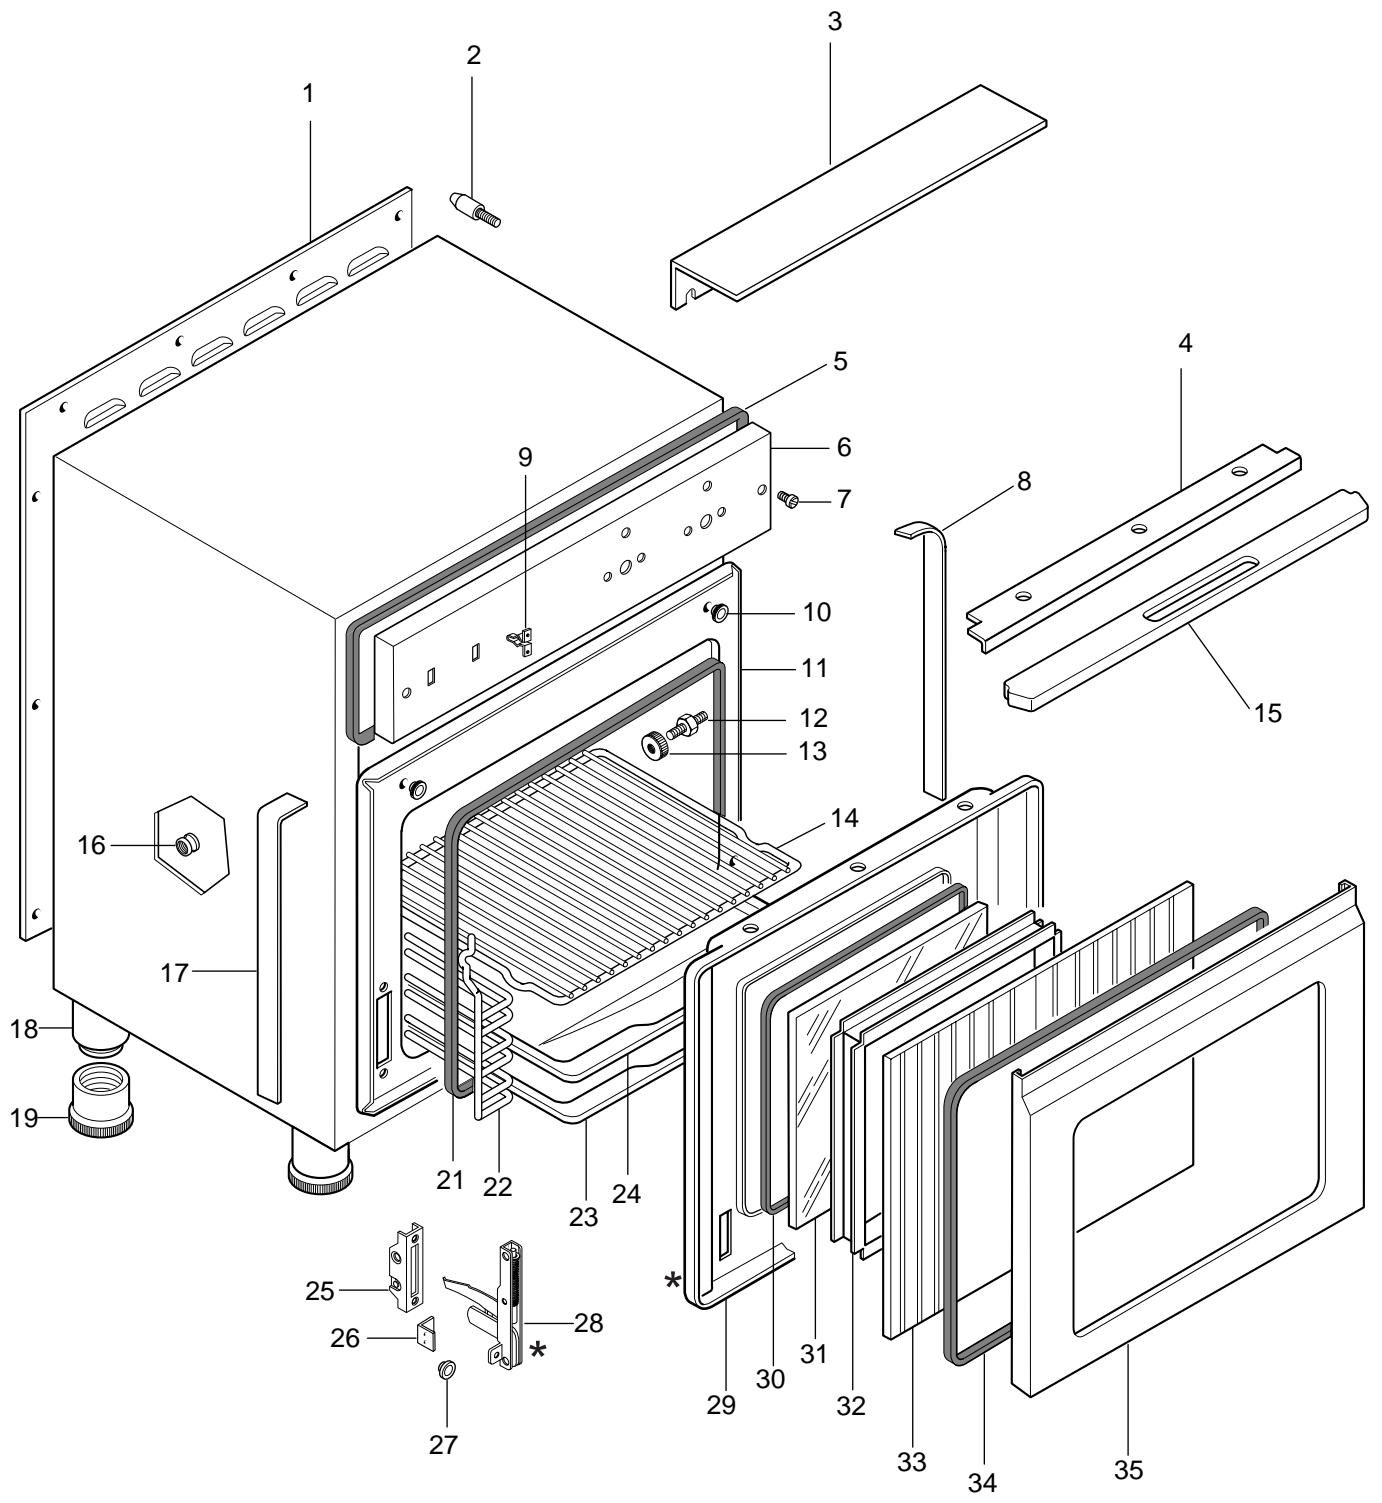

FORNO CONVEZIONE ELETTRICO 4 GN
4 GN ELECTRIC CONVECTION OVEN

Code	Type	Ref.
697 670	ACF/E 4	a

Indice	
Pag. 1	Cella forno e porta
2	Componenti elettrici
3-4	Lista ricambi

Index	
Oven cabinet and door	
Electrical components	
Spare parts list	

Brand / Marchio: A
Factory code : 9731

36 * { INNER DOOR + HINGES KIT
 KIT CONTROPORTA + CERNIERE

FORNO CONVEZIONE ELETTRICO 4 GN
 4 GN ELECTRIC CONVECTION OVEN

FORNO CONVEZIONE ELETTRICO 4 GN
 4 GN ELECTRIC CONVECTION OVEN