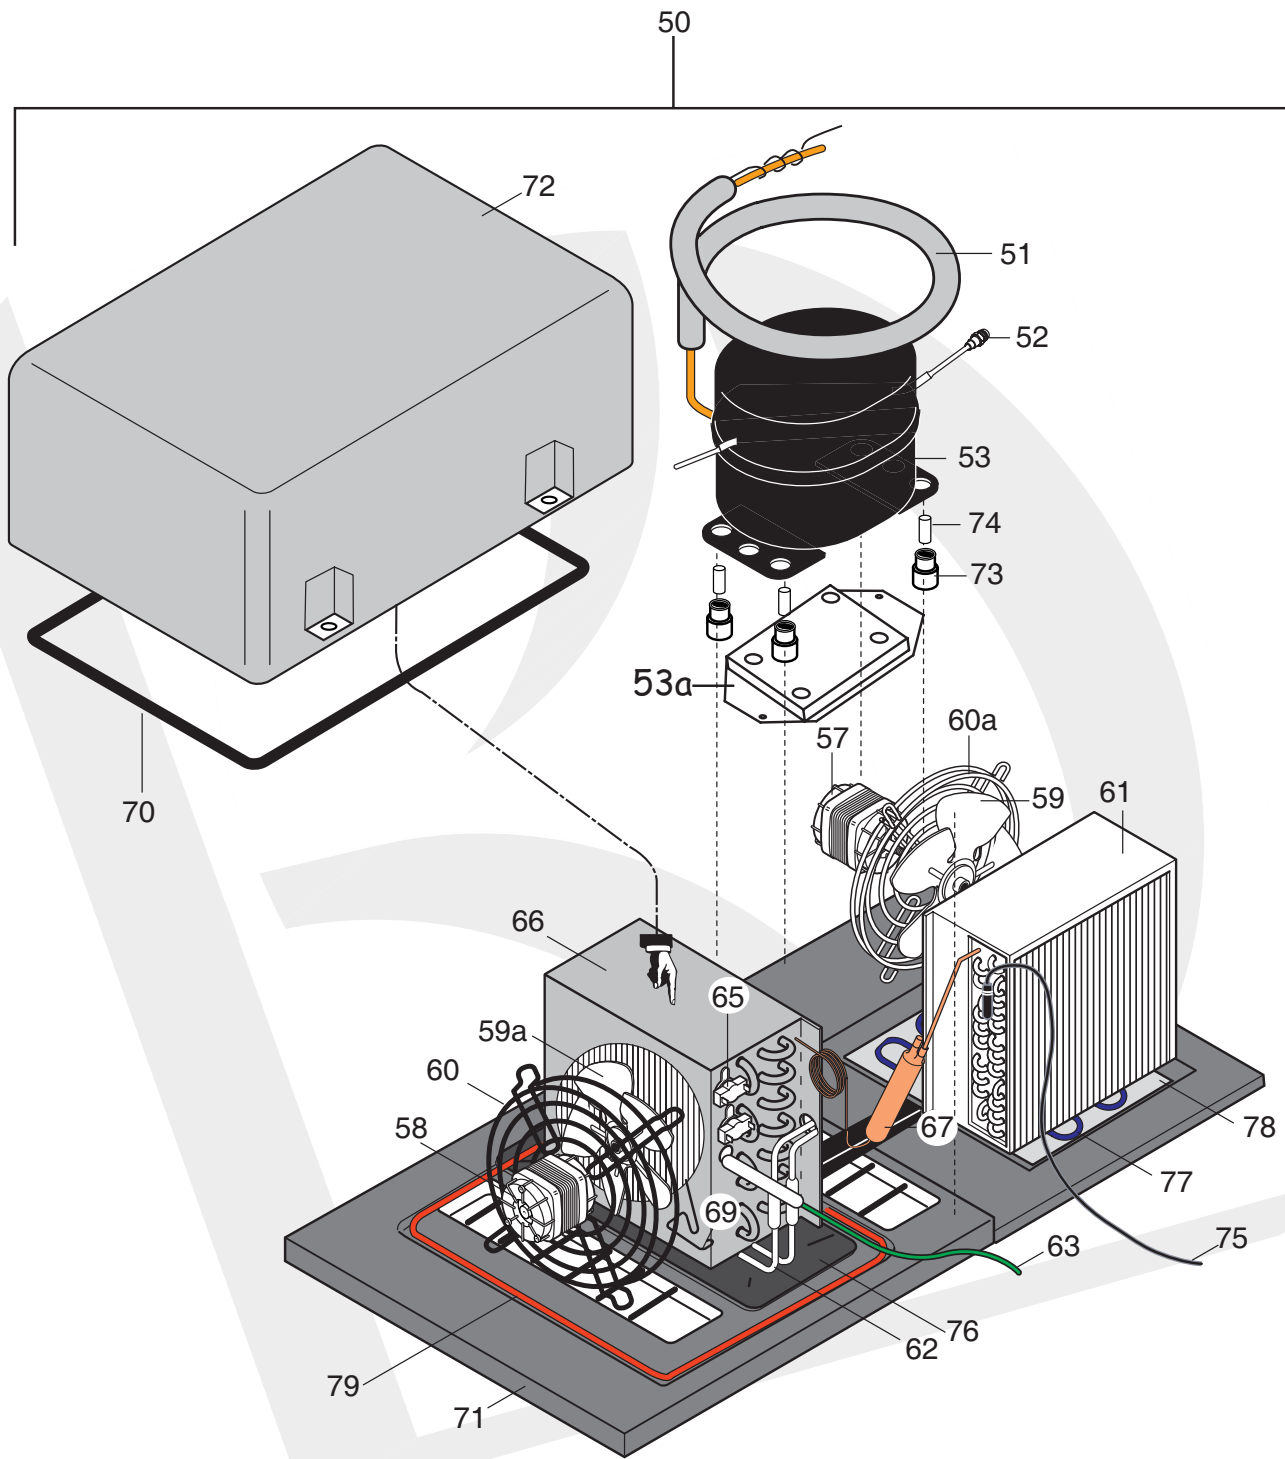

Cooling unit assembly