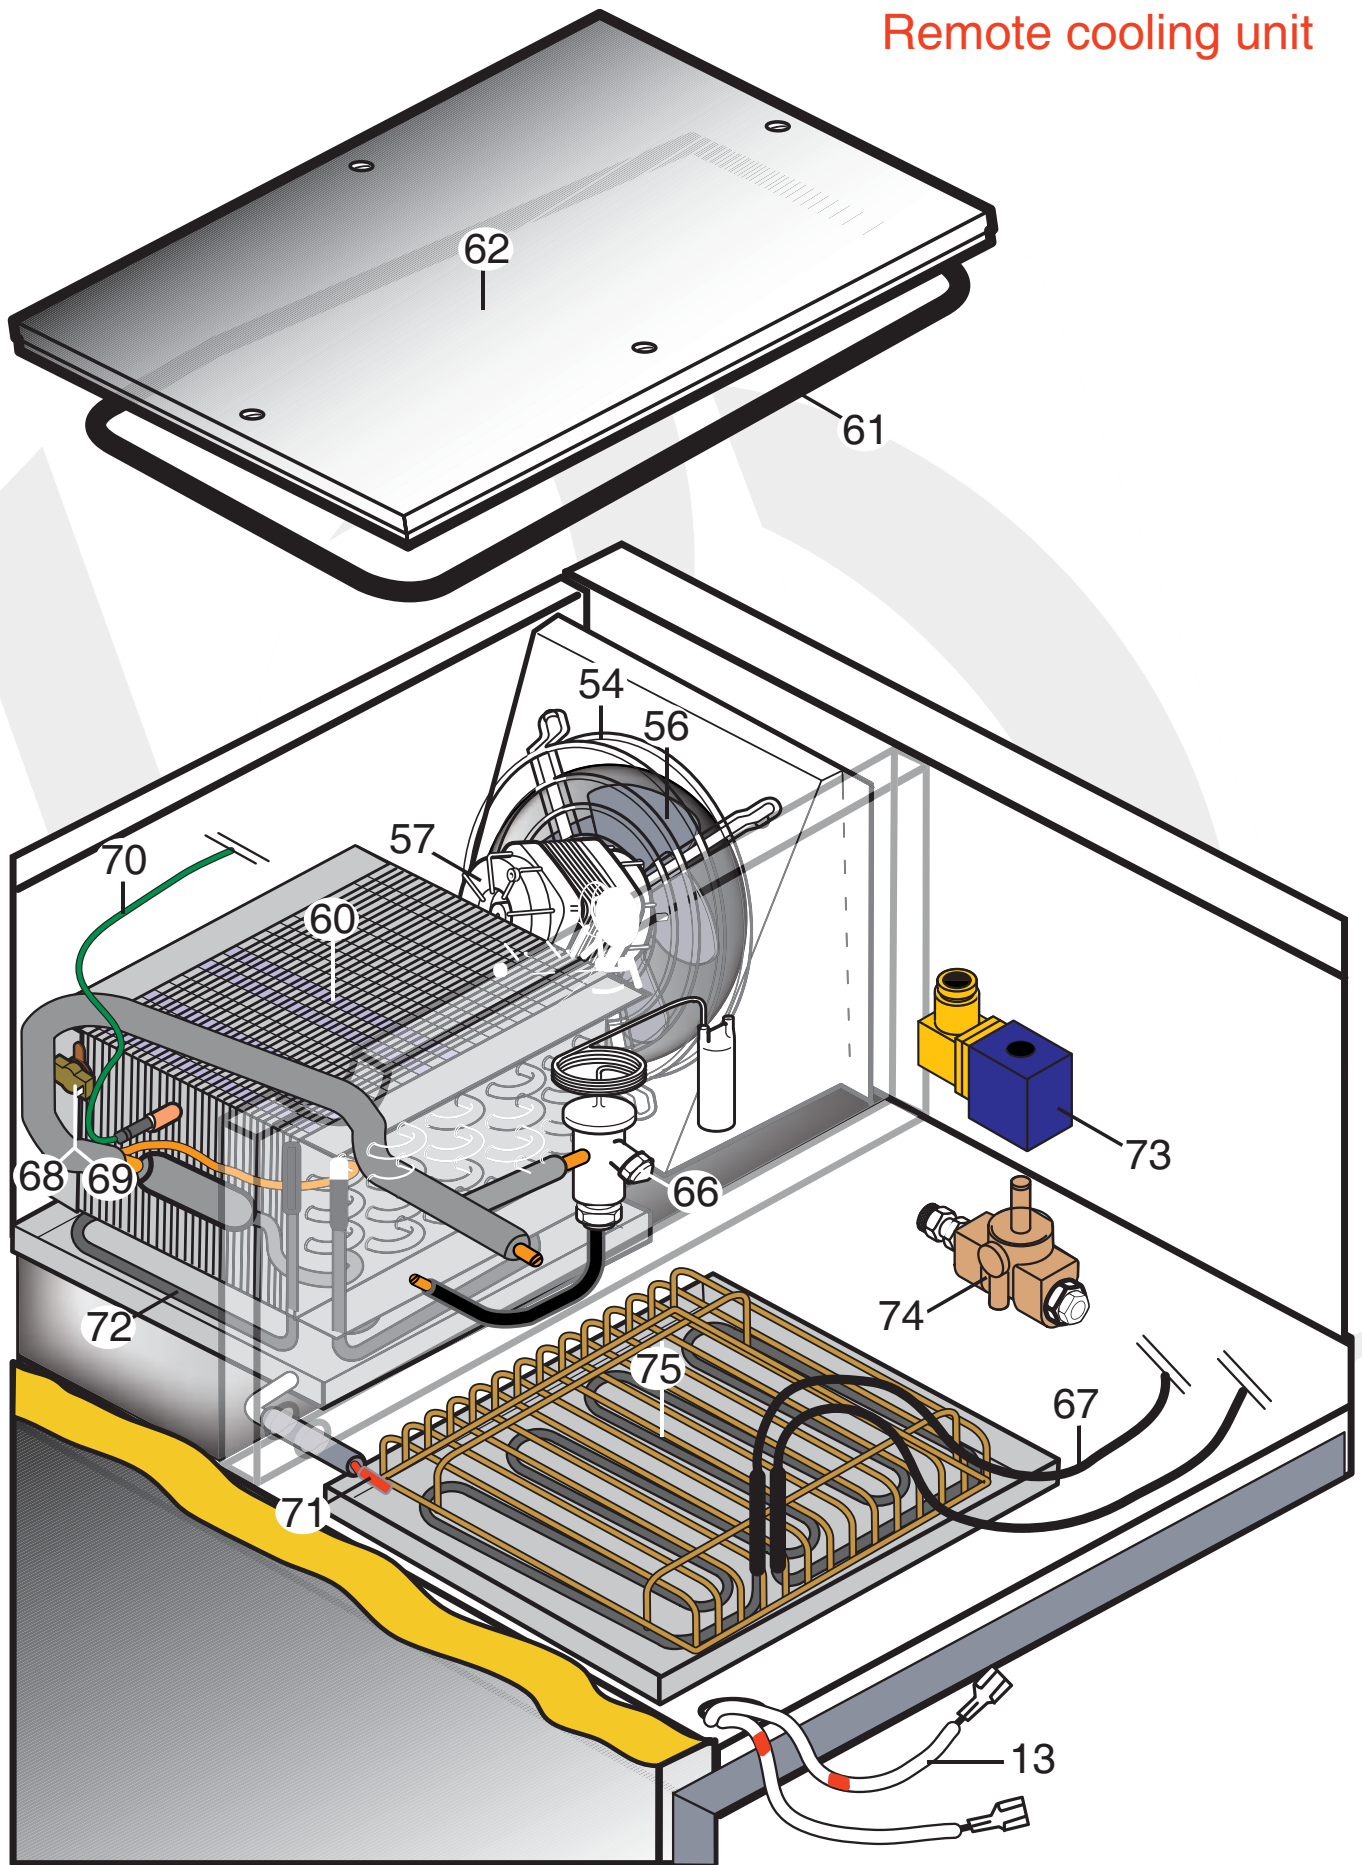

Remote cooling unit