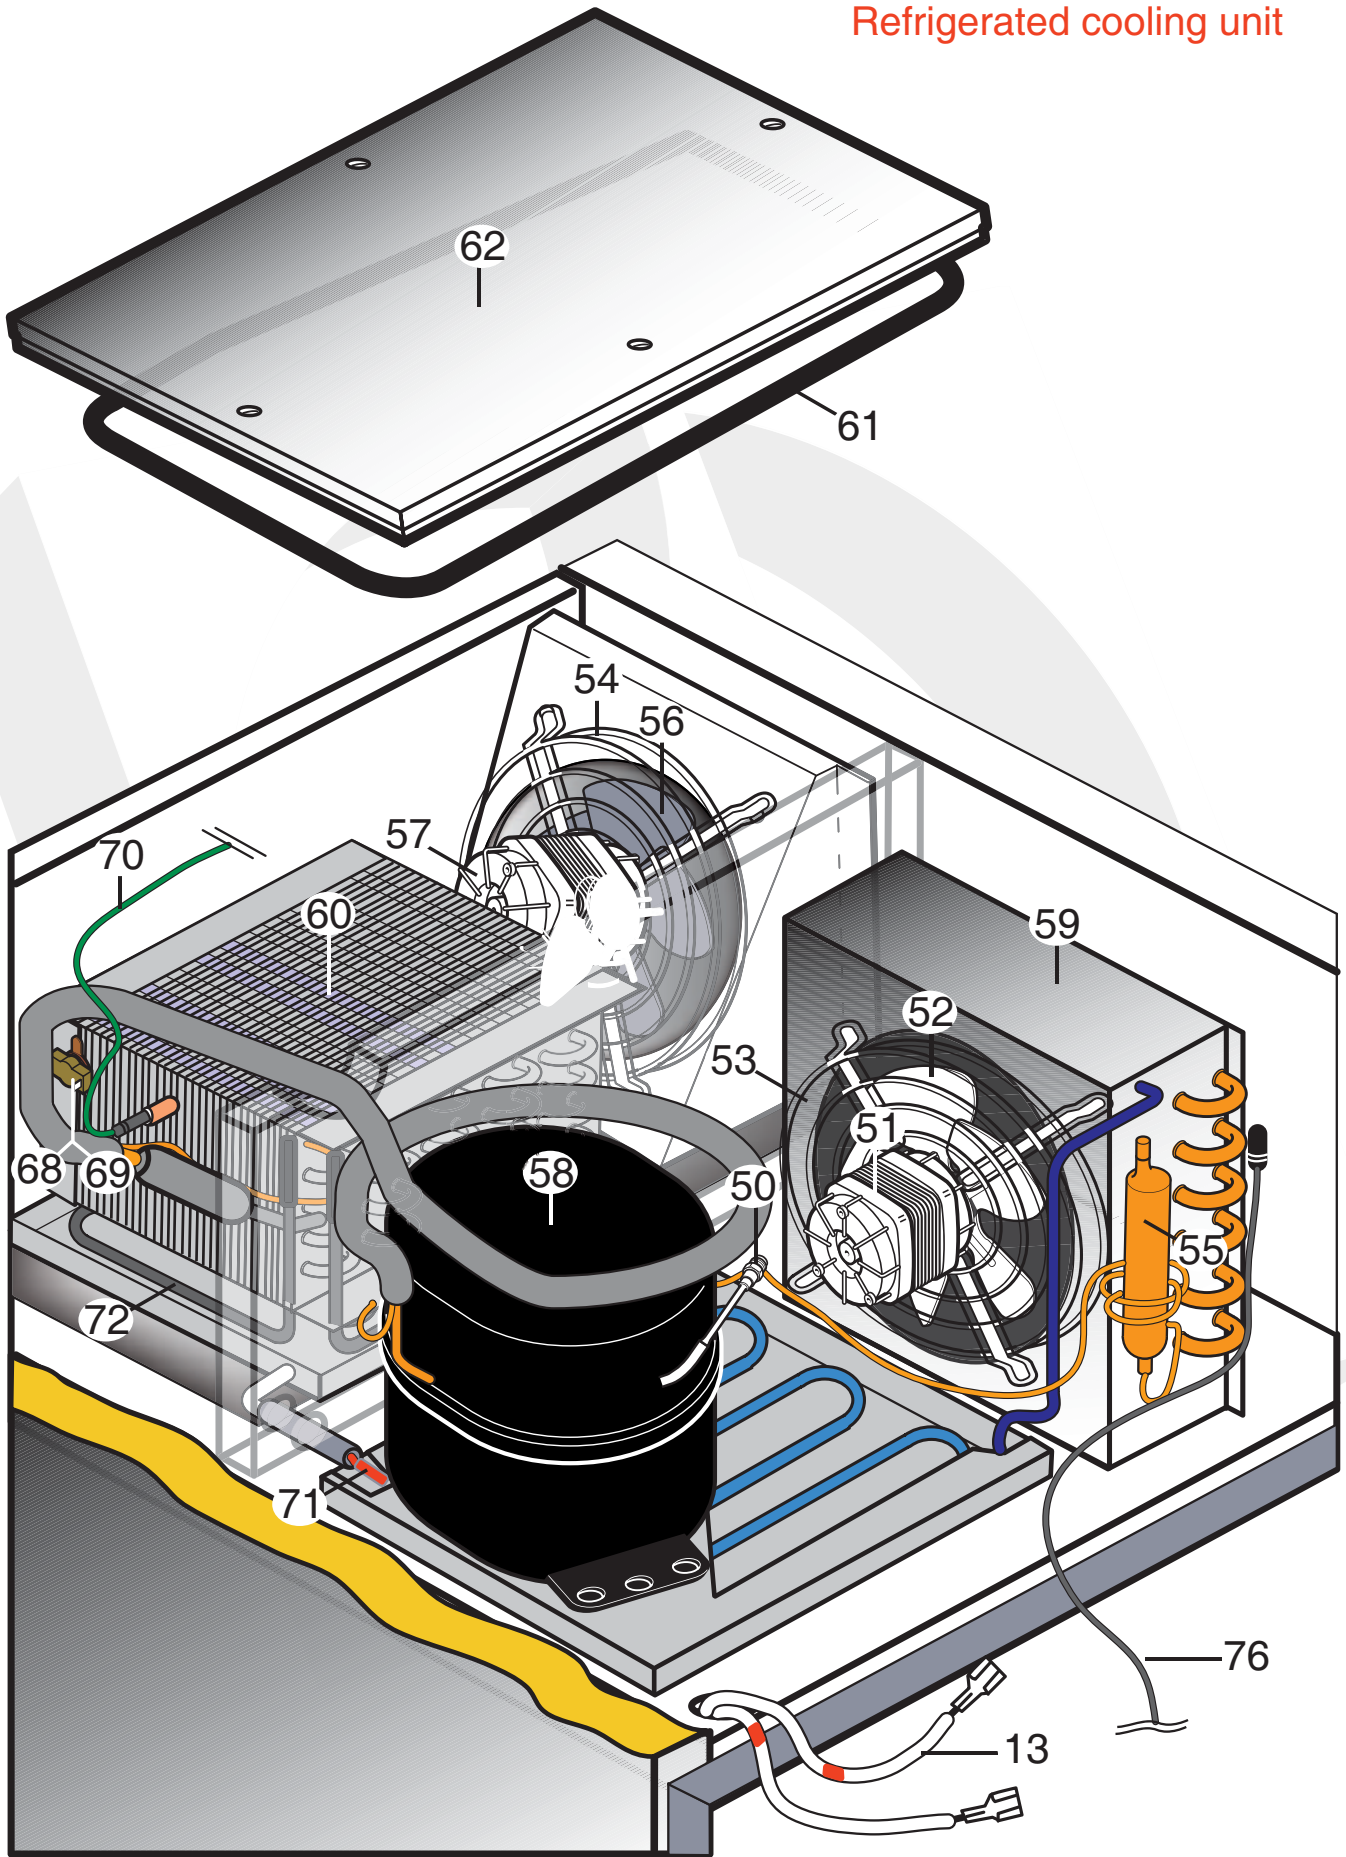

Refrigerated cooling unit