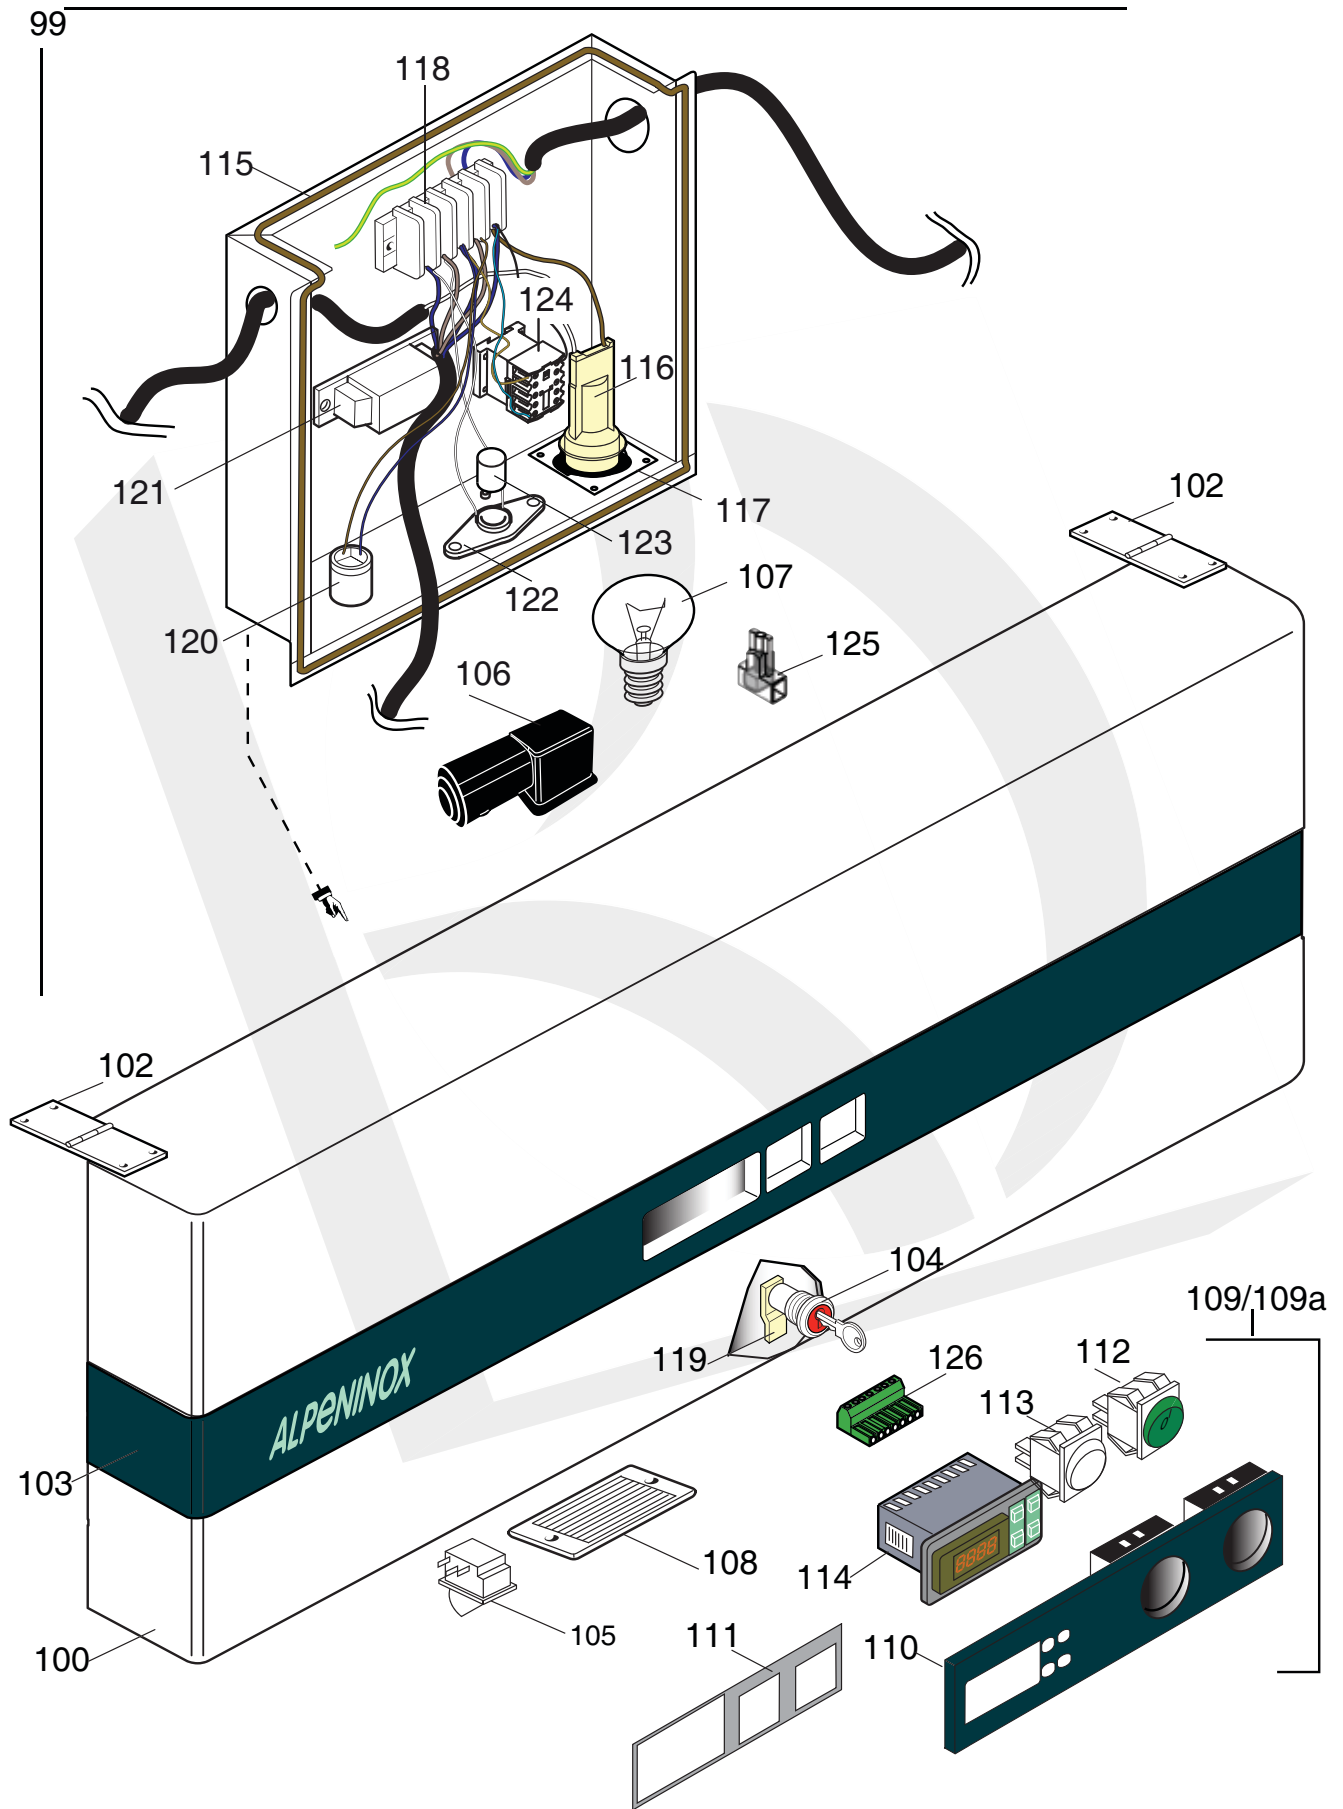

PNC	Ref.	PNC	Ref.	PNC	Ref.	PNC	Ref.	PNC	Ref.	PNC	Ref.	PNC	Ref.
728745	b	728747	c	728746	d	728748	e	728750	g				

Pos	Spare parts code	Descrizione	Description	Ref - Note
1	0A8053	Serratura porta	Door lock	
3	053342	Molla arresto marchio	Spring for brand	
4	081654	Boccola per porta	Bush for door	
5	091484	Aggancio	Hook	
6	082219	Cerniera per porta	Hinge for door	
7	082304	Guida	Guide for shelf	
8	082911	Cremagliera posteriore destra	Right rear rack	
9	082912	Cremagliera posteriore sinistra	Left rear rack	
10	083733	Cremagliera anteriore	Front rack	
11	083734	Griglia	Grid	
12	083742	Guarnizione	Gasket	
13	085979	Cavo riscaldante	Heating cable	b,d,e
13	083672	Cavo riscaldante	Heating cable	c
13	085984	Cavo riscaldante	Heating cable	g
14	087792	Staffa inferiore	Lower bracket	b,g,
14a	087135	Staffa inferiore porta vetro	Lower bracket for glass door	d,e
15	088486	Porta a 304	Door a 304	b,g
16	092175	Sonda cella (S1 Blue color)	Cell probe (S1 Blue color)	
17	091619	Piedino	Foot	
18	088488	Cornice orizzontale	Horizontal frame	
19	088489	Cornice verticale	Vertical frame	b,d,e,g
19	090216	Cornice verticale	Vertical frame	c
20	088490	Pedale per porta	Door pedal	b,g
20	083988	Pedale per porta	Door pedal	d,e
21	088491	Staffa superiore	Upper bracket	b,c,g
21a	088510	Staffa superiore	Upper bracket	d
22	0A8053	Serratura porta	Door lock	c
23	0A8529	Tappo chiusura serratura	Plug for lock	c
24	0A9739	Staffa inferiore 1/2 porte	Lower bracket half doors	c
25	0A9740	Staffa centrale	Central bracket	c
26	083675	Guarnizione magnetica	Gasket half doors	c
27	0A8856	Boccola per mezze porte	Bush for half doors	c
28	088507	Mezza porta inferiore destra	Lower right half door	c
29	088509	Mezza porta superiore destra	Upper right half door	c
30	087437	Maniglia porta vetro	Handle for glass door	d,e
31	088508	Porta vetro	Glass door	d,e
32	*	Guarnizione porta vetro	Gasket for glass door	d,e
33	081890	Neon	Neon	d,e
34	0A9666	Schermo lamp. per porta vetro	Protecton light for glass door	d,e
35	879R126..	Kit luce completo	Kit neon light for glass door	d,e
37	089184	Cerniera	Hinge	d,e