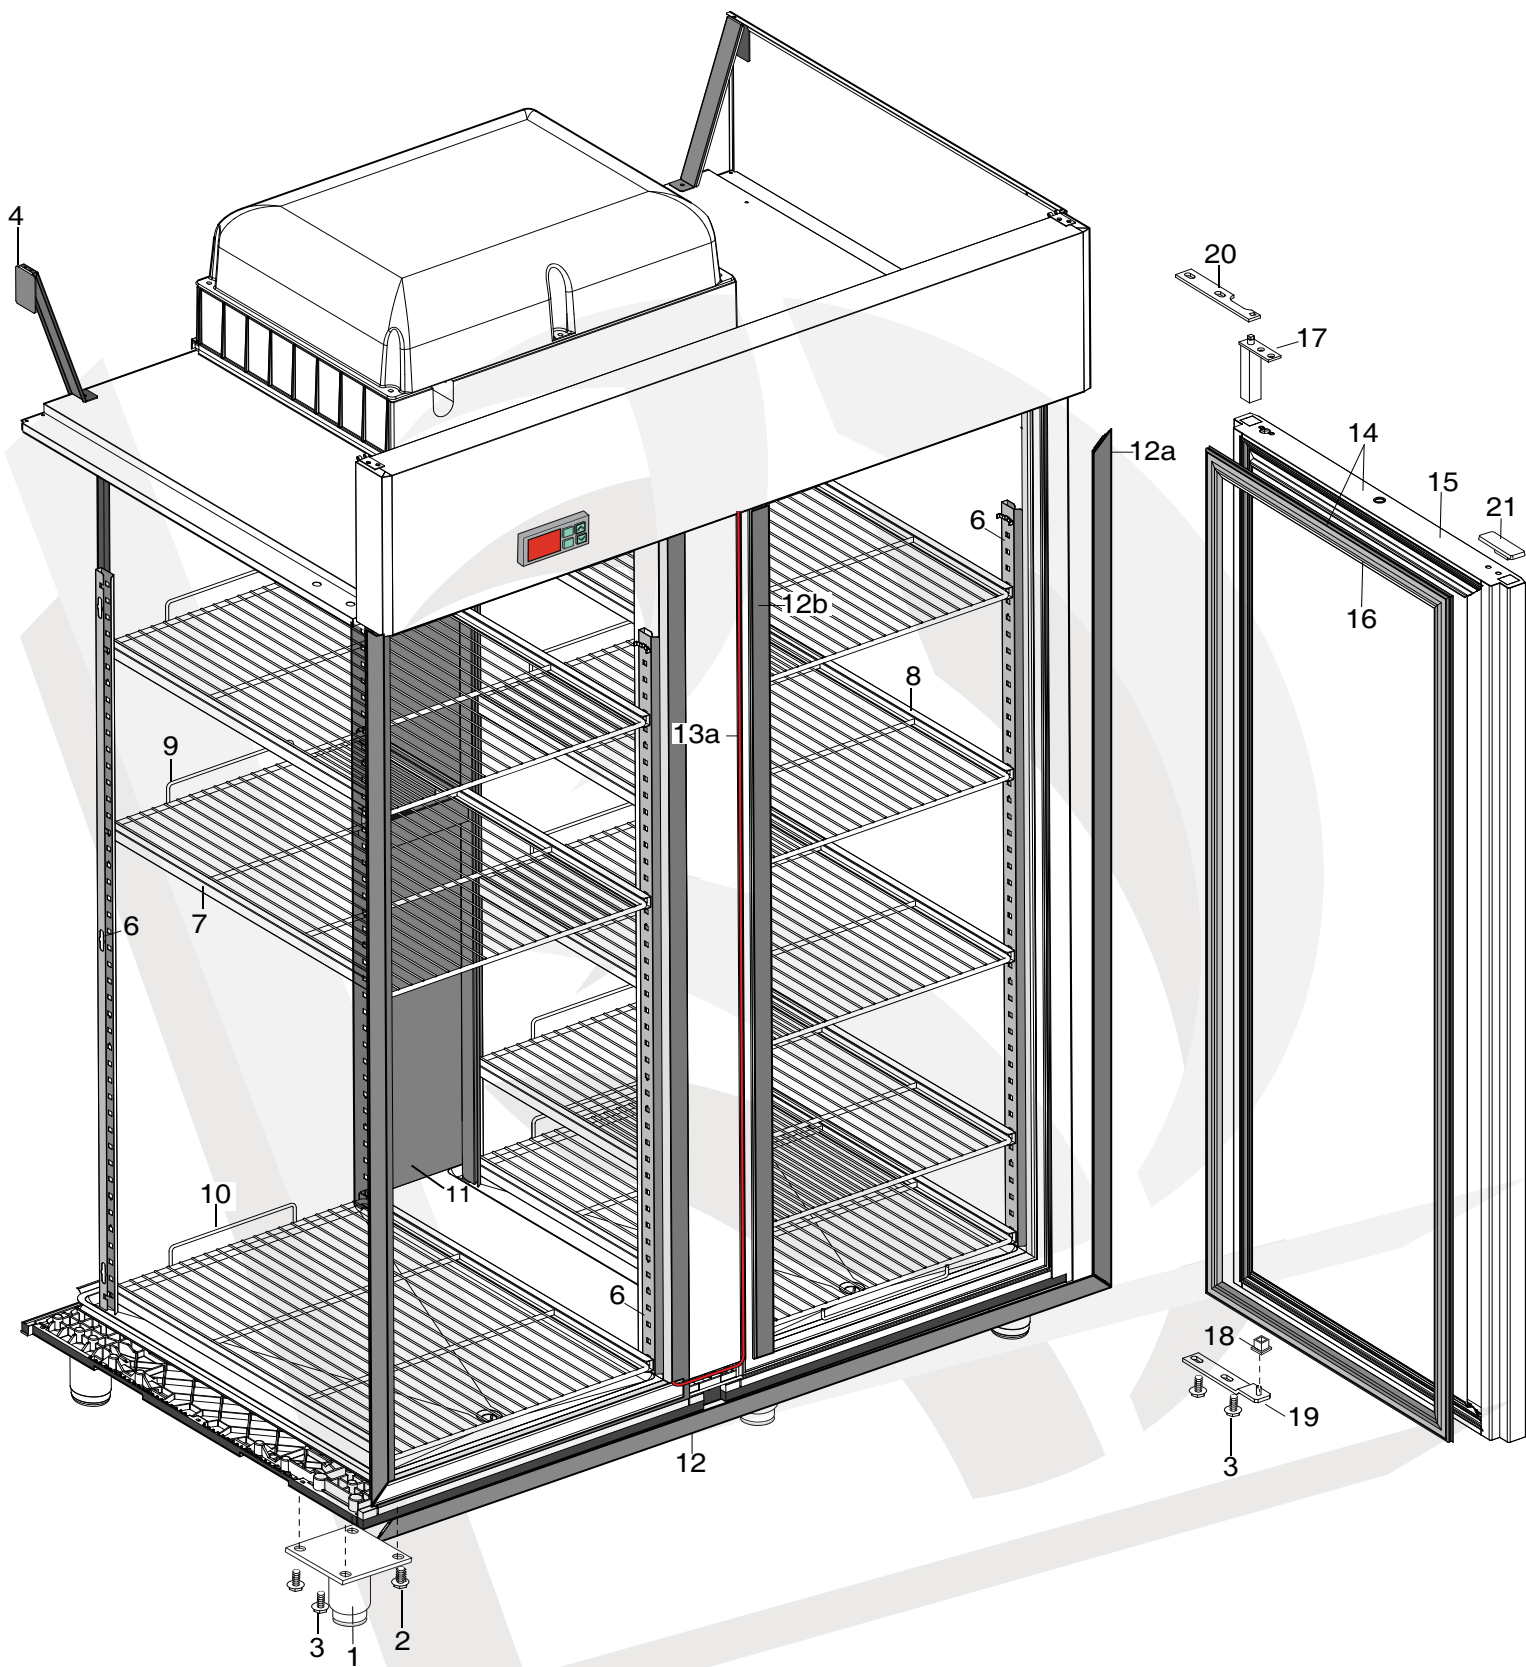

CABINETS MASS GAB

Remote

PNC	Avv. Model	Ref.	Page
727285	14/14 FV 2M MASS TN -2/+10 DIG. 304/304 REMOTO	a	2, 3, 4
727365	14/14 FV 2M MASS TN 0/+6 DIG. 304/304 REMOTO UK	b	2, 3, 4
727377	14/14 FV 2M GAB TN 0/+6° DIG. A430 REMOTO UK	c	2, 3, 4

Note: per la corretta identificazione dei componenti, attenersi esclusivamente alle pagine indicate e alla lettera di riferimento.

Note: for the correct identification of the components, follow the indicated pages and the reference letter

Pag.	Index	Indice
2	Cabinet and door	Armadio e porta
3	Cooling unit assembly	Gruppo refrigerante
4	Control panel	Pannello comandi
5,6	Spare parts list	Lista ricambi