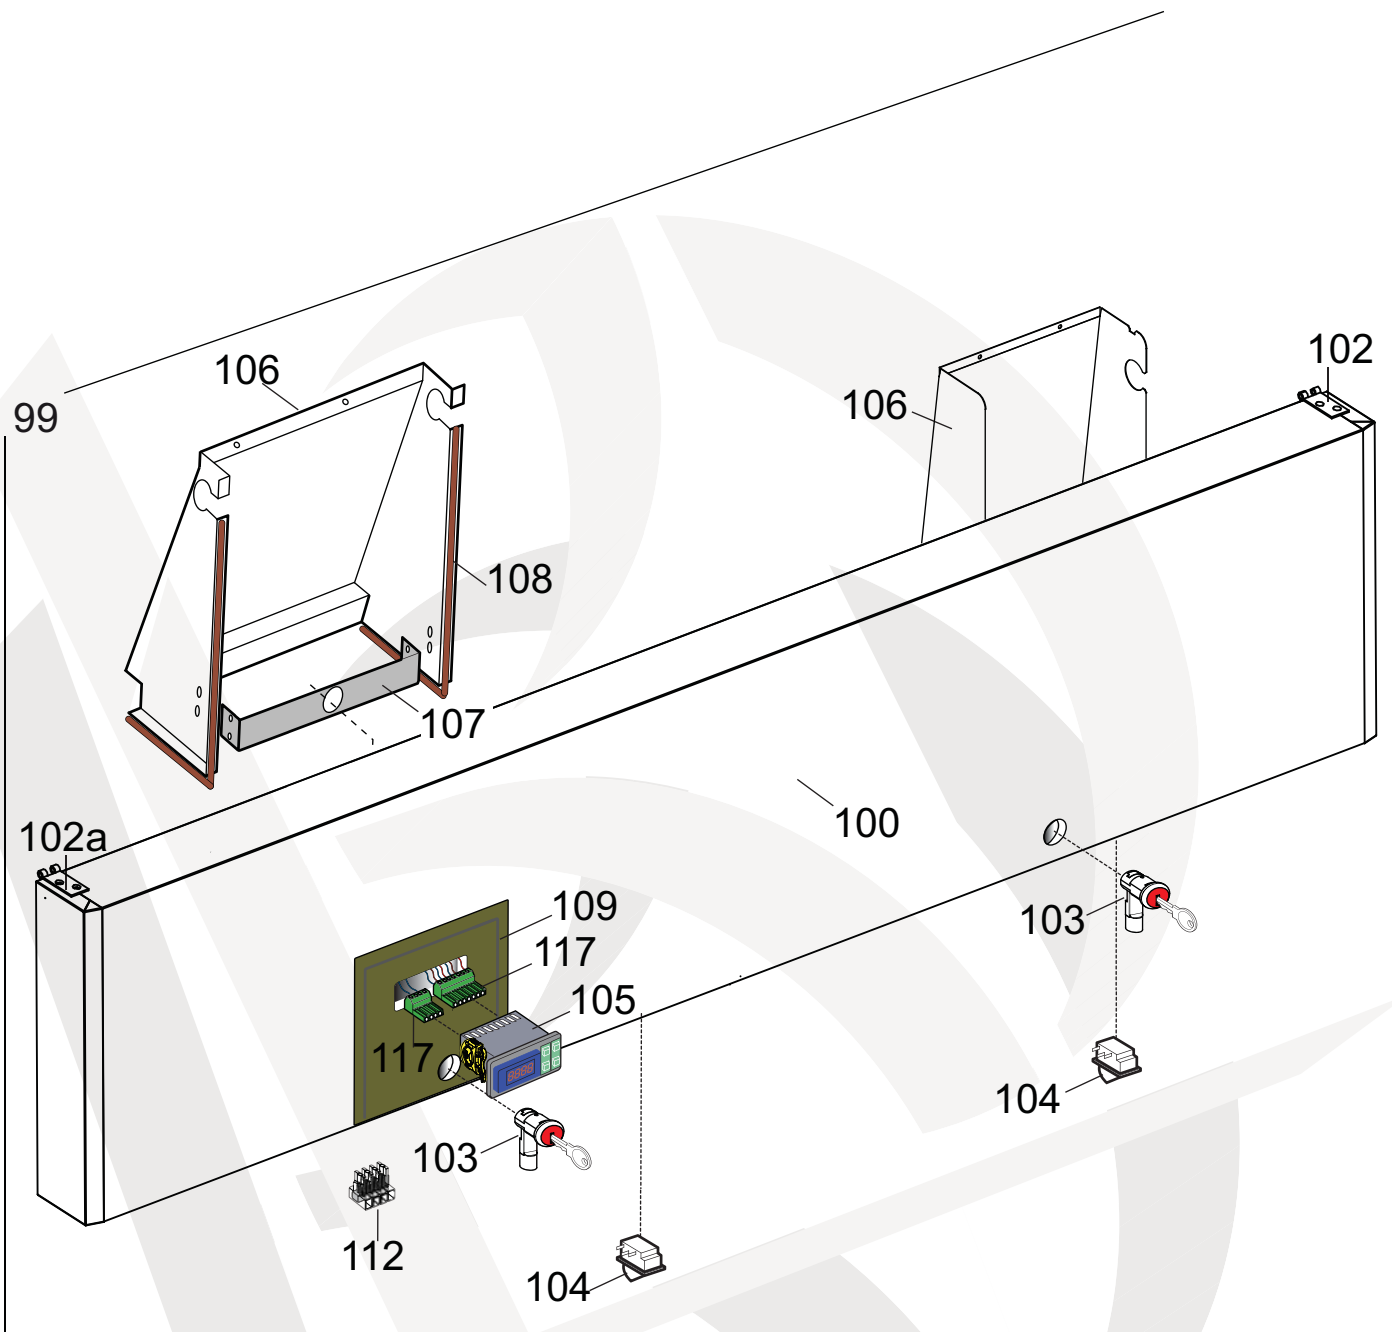

PNC	Ref.	PNC	Ref.	PNC	Ref.	PNC	Ref.	PNC	Ref.	PNC	Ref.	PNC	Ref.	PNC	Ref.
727285	a	727365	b	727377	c										

Pos	Spare parts code	Factory code	Descrizione	Description	Ref - Note
1	093243	541R05001	Piedino	Foot	
2	093245	217555204	Vite per plastica per piedino	Screw (use by fix foot)	
3	093246	518708601	Vite M8x20 per fiss. staffa sup/inf	Screw M8X20 (use by fix bracket)	
4	093394	502R17500	Staffa supporto fianchi	Side support (upper)	
6	093249	501R38201	Cremagliera anteriore/posteriore	Front Rack	
7	093250	501R47900	Guida Sx	Left support	
8	093251	501R48100	Guida Dx	Right support	
9	093252	514R10600	Griglia 2/1 rilsan	Grid 2/1rilsan	
10	093253	514R12200	Griglia di fondo rilsan	Bottom grid rilsan	
11	*	501R56900	Carter interno 304	Internal protection aisi 304	a,b,c
12	093254	832R09202	Cornice orrizzontale	Orrizzontal frame	
12a	093255	832R09101	Cornice verticale	Vertical frame	
12b	093399	832R09401	Cornice verticale montante	Vertical frame central support	
13a	093419	617R07000	Cavo riscaldante cornice	Heating cable frame	
14	*	835R27001	Porta con guarnizione	Gasket and door	a,b
15	093581	835R27401	Porta aisi 304	Door aisi 430	a,b
14	*	835R27101	Porta con guarnizione	Gasket and door	c
15	*	835R27501	Porta aisi 430	Door	c
16	093257	835R06802	Guarnizione porta pv/pc	Gasket door (gl/fl)	
17	082219	835R04001	Cerniera porta	Hinge door	
18	081654	835R06501	Boccola per porta	Door bush	
19	093341	835R07000	Staffa inferiore porta	Lower stirrup door	
20	082257	835R07000	Staffa superiore porta	Upper stirrup door	
21	093271	511708800	Tappo per cerniere	Hole hinge plug	
		880R07000	mod. gruppo tn 2M Mass remoto		a
		880R07000	mod. gruppo bt 2M Mass remoto UK		b
		880R07000	mod. gruppo tn 2M Gab UK remoto		c
51	*	501R63000	Supporto impianto elettrico	Electrical wiring support	
52	093607	501R63000	Sgocciolatoio	Drainer	
53	093605	617R07900	Resistenza evaporazione 100W	Water evaporation heating element	
54	93606	501R63600	Baccinella evaporazione	Water condensation basin	
55	093604	514R13101	Griglia protezione resistenza	Protection grid	
56	087333	646740901	Valvola termostatica (404A)	Thermostatic Valve (404A)	a,b,c
56a	089614	565717600	Isolante per valvola	Valve insulation	
57	090229	525719000	Filtro meccanico a rete	Filter	
58	093435	646R10501	Valvola solenoide	Solenoid valve	Up to 4151...
58	094435	646R10502	Valvola solenoide	Solenoid valve	From 4161...
63	093335	830R04001	Evaporatore 3R 8T	Evaporator 3R 8T	a,b,c
64	093469	546R19201	Vaschetta evaporatore	Evaporator tray	a,b,c
65	093334	682R05300	Motore VN	Fan motor VN	
65a	089697	511708800	Ventola	Fan