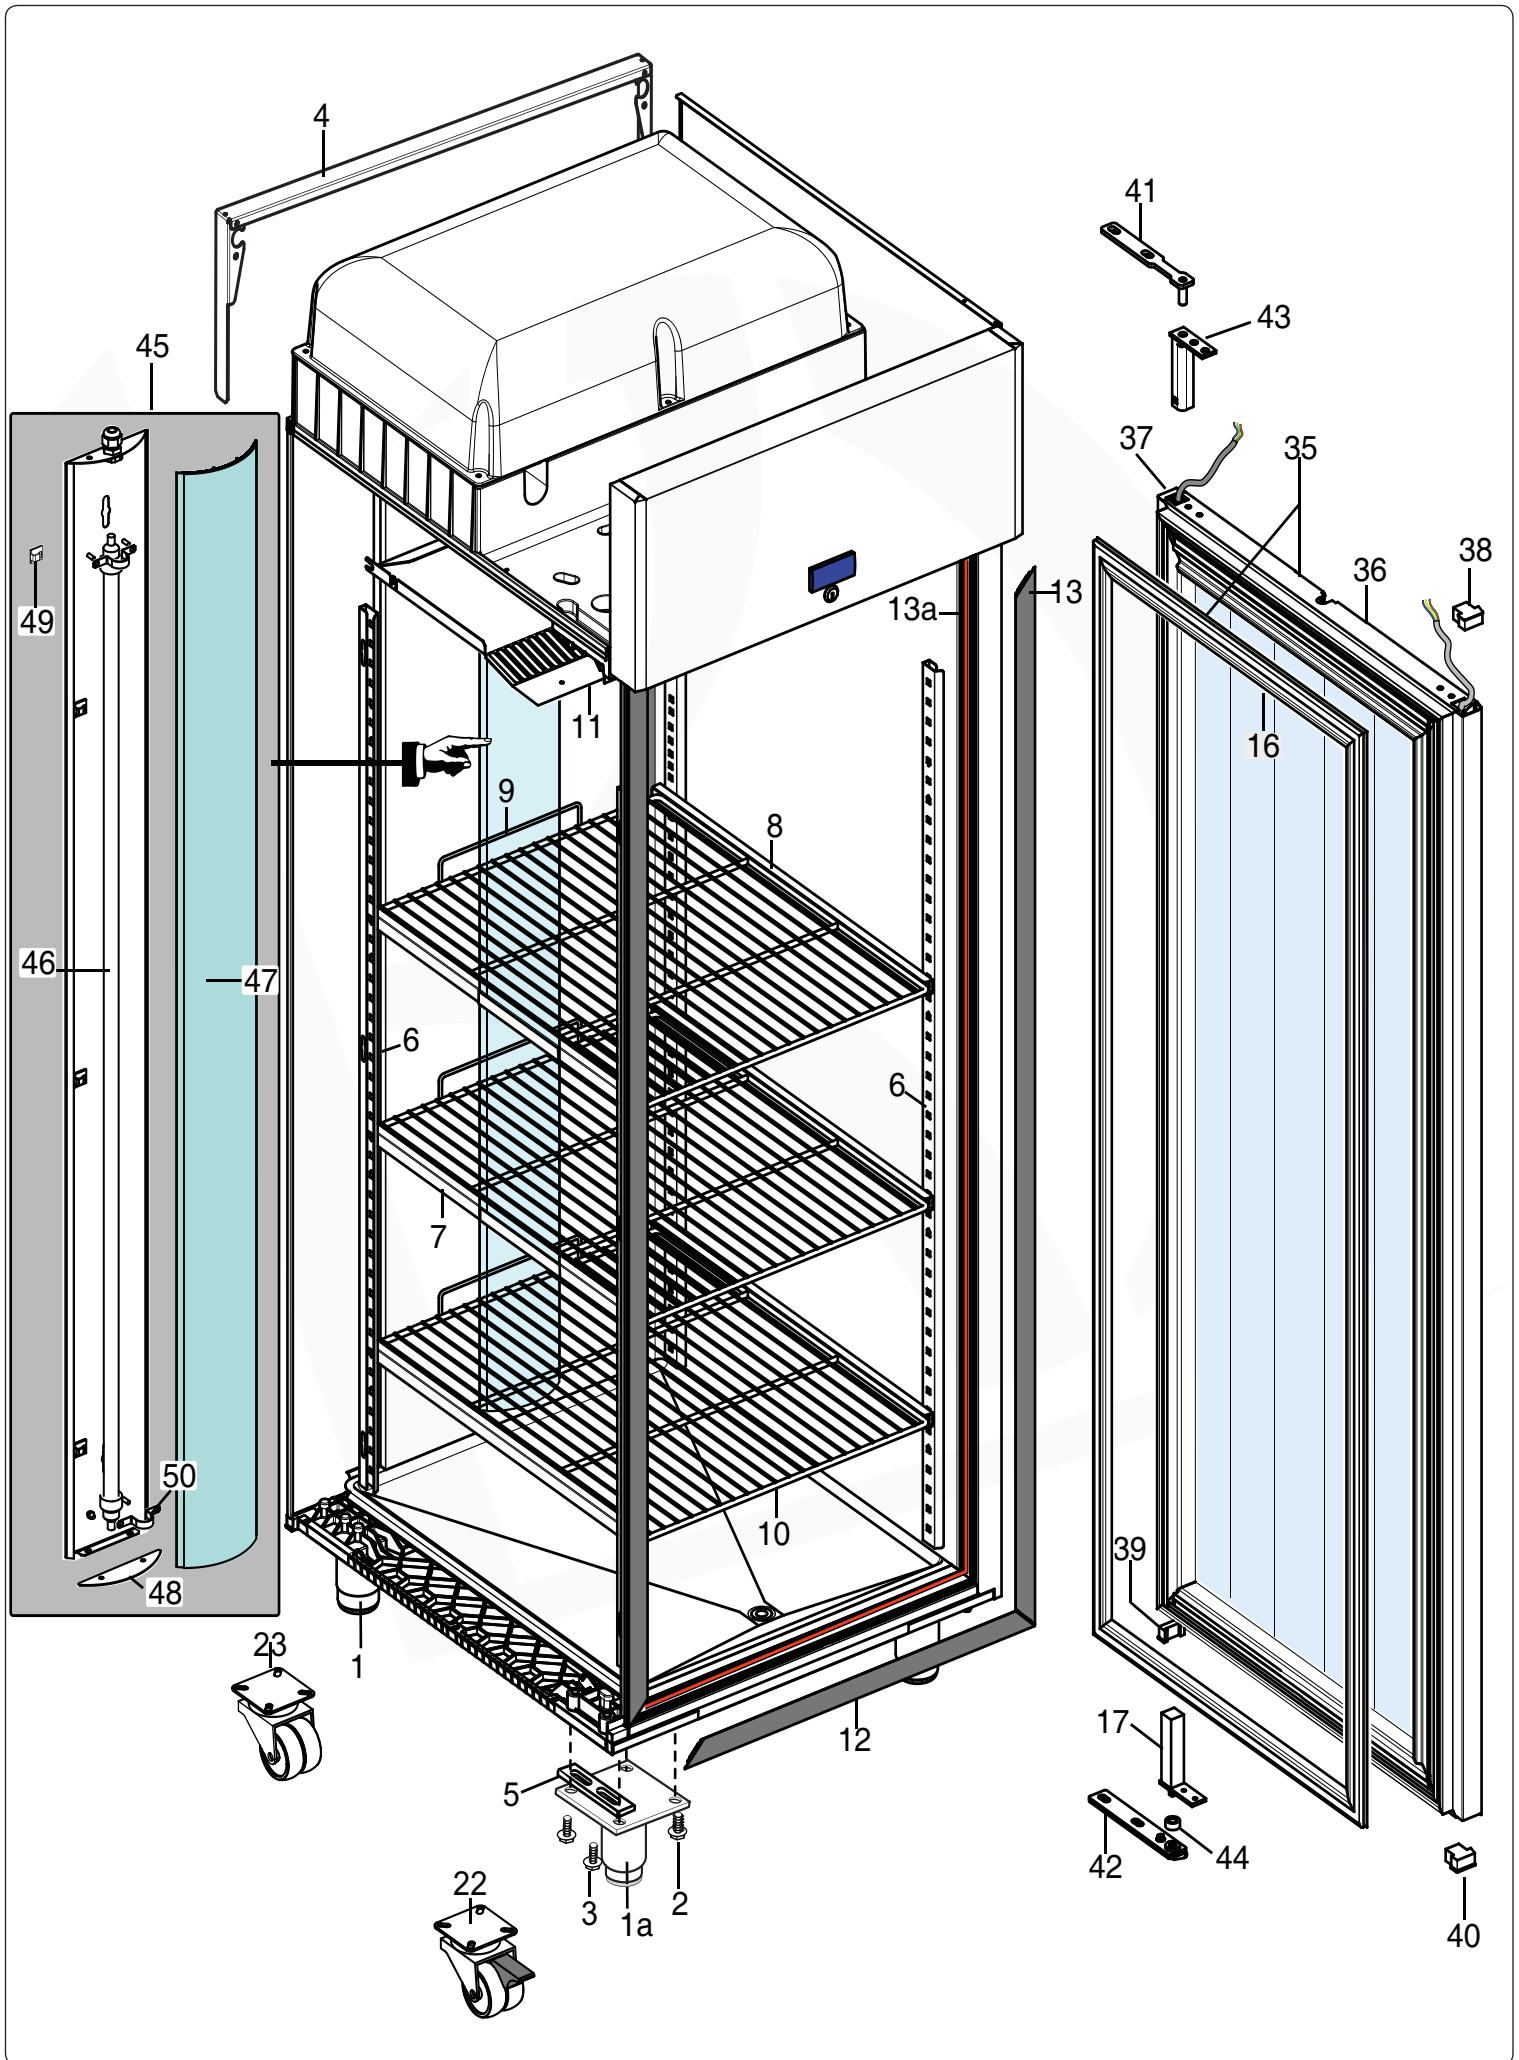

CABINETS MASS/GAB

PNC	Avv. Model	Ref.	Page
727419	00/02 FV 1M MASS 304/304 DIG. -15/-22 60HZ	a	2, 5, 6
727420	00/02 FV 1M PV MASS 304/304 DIG. -15/-22 60HZ	c	4, 5, 6
727421	00/02 FV 1M 2 1/2 DOORS MASS 304/304 DIG. -15/-22 60HZ	d	3, 5, 6
727432	00/03 FV 1M GAB 430/430 DIG. -15/-22 60HZ	b	2, 5, 6
727433	00/02 FV 1M 2 1/2 DOORS GAB 430/430 DIG. -15/-22 60HZ	e	3, 5, 6

Pag. 2,3,4	<i>Index</i>	<i>Indice</i>
5	<i>Cabinet and door</i>	<i>Armadio e porta</i>
6	<i>Cooling unit assembly</i>	<i>Gruppo refrigerante</i>
7,8,9	<i>Control panel</i>	<i>Pannello comandi</i>
	<i>Spare parts list</i>	<i>Lista ricambi</i>