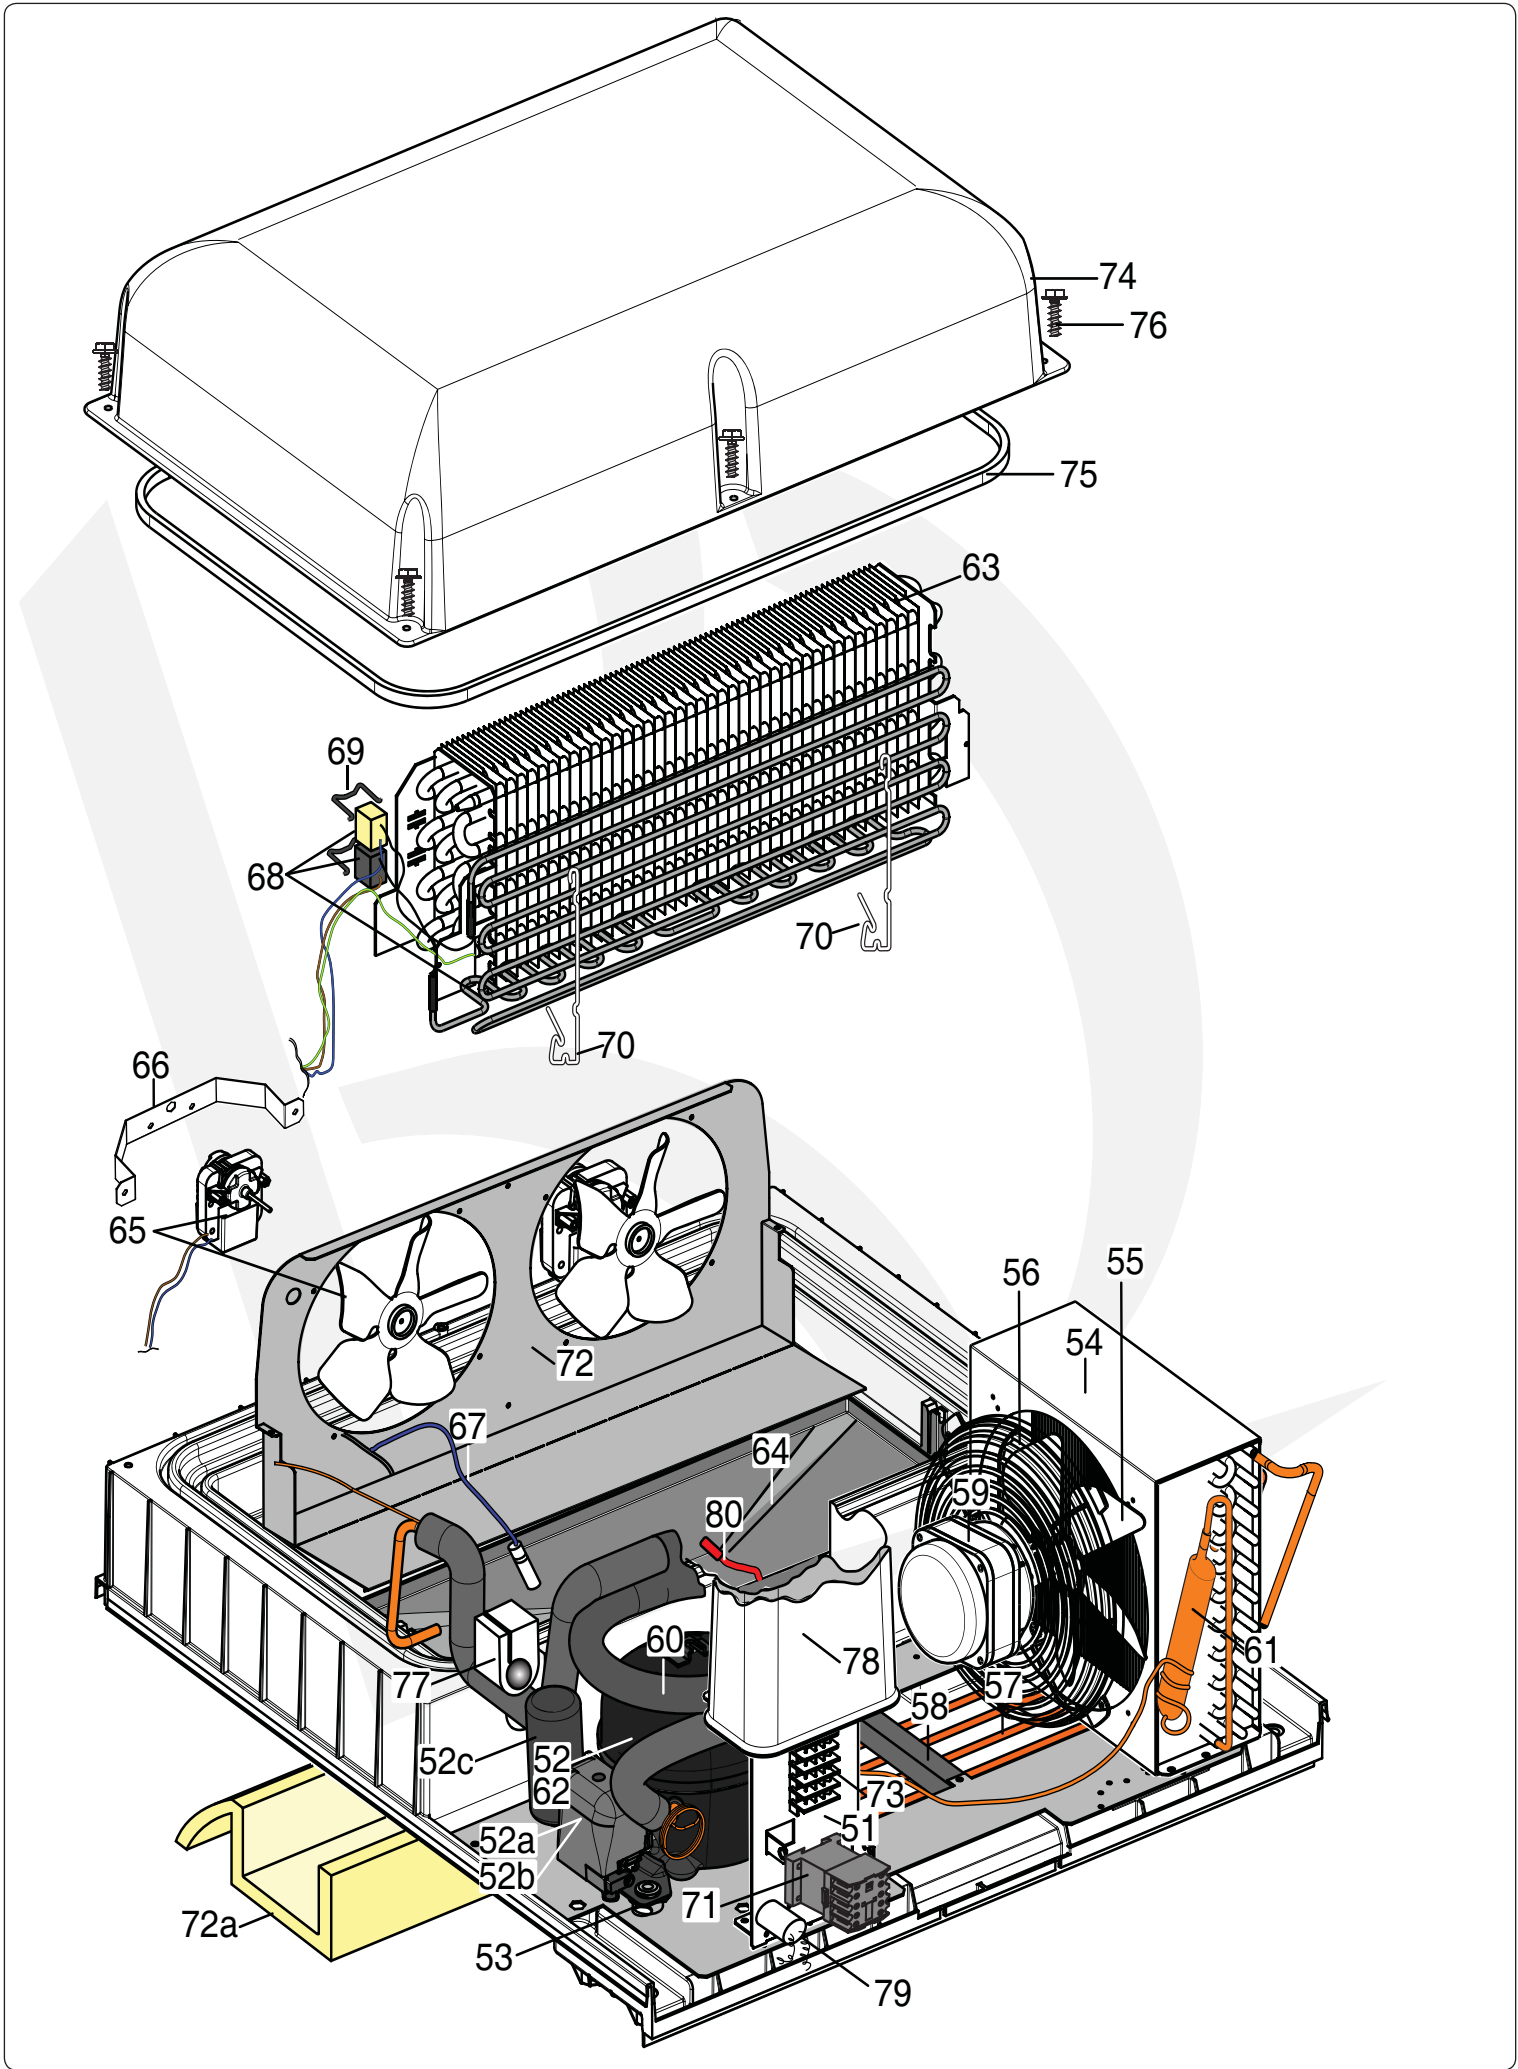

Freezers

PNC	Ref.	PNC	Ref.	PNC	Ref.	PNC	Ref.	PNC	Ref.	PNC	Ref.	PNC	Ref.
727419	a	727432	b	727420	c	727421	d	727433	e				
Pos	Fact/code	Alias	Descrizione				Description				Ref/Note		
1	541R05001	093243	Piedino				Foot						
1a	518R02600	093244	Piedino anteriore porta vetro				Back foot glass door				c		
2	217555204	093245	Vite per plastica per piedino				Screw (use by fix foot)						
3	518708601	093246	Vite M8x20 per fiss. staffa sup/inf				Screw M8X20 (use by fix bracket)						
4	502R17400	093247	Staffa supporto fianchi				Side support (upper)						
5	546R22800	093248	Distanziale per piede				Foot spacer						
6	501R38201	093249	Cremagliera				Rack						
7	501R47900	093250	Guida Sx				Left support						
8	501R48100	093251	Guida Dx				Right support						
9	514R10600	093252	Griglia 2/1				Grid 2/1						
10	514R12200	093253	Griglia di fondo				Bottom grid						
11	501R56500	093468	Carter interno				Internal protection						
12	832R09001	093254	Cornice orrizzontale				Orrizzontal frame						
13	832R09101	093255	Cornice verticale				Vertical frame						
13b	832R09300	093256	Cornice verticale				Vertical frame						
13a	617R06700	093330	Cavo riscaldante cornice 22W (5w/m)				Heating cable frame 22W						
13c	617R07500	093331	Cavo riscaldante cornice 28,35W (5w/m)				Heating cable frame 28,35W						
14	835R24302	093309	Porta con guarnizione aisi 304				Gasket and door				a		
14	835R24402	093310	Porta con guarnizione aisi 430				Gasket and door				b		
15	835R24202	093311	Porta aisi 304				Door						
15	835R24502	093312	Porta aisi 430				Door				b		
16	548R06802	093257	Guarnizione porta pv/pc				Gasket door (gl/fl)						
17	835704001	082219	Cerniera porta				Hinge door						
18	544700601	081654	Boccola per porta				Door bush						
19	833R21600	093341	Staffa inferiore porta				Lower stirrup door						
20	505723802	082257	Staffa superiore porta				Upper stirrup door						
21	541R05300	093271	Tappo per cerniere				Hole hinge plug						
22	835R24900	093575	Ruota rotante con freno				Brake wheel						
23	835R24800	093574	Ruota rotante				Wheel						
24	880R64100	093342	Traversa per 1/2 porte a304				Support half door a304				d		
24	880R64200	093343	Traversa per 1/2 porte a430				Support half door a430				e		
25	543R09900	093272	Cornice per traversa				Support half door frame						
26	501R51800	093275	Cremagliera ant. 1/2 porte superiore				Upper rack 1/2 doors						
27	501R51600	093276	Cremagliera ant. 1/2 porte				Lower rack 1/2 doors						
28	835R25403	093585	Ass.1/2 porta superiore a304				Upper half door a304				d		
28	835R27900	*	Ass.1/2 porta superiore a430				Upper half door a430				e		
29	835R25502	093519	Ass.1/2 porta inferiore a304				Lower half door a304				d		
29	835R27801	093520	Ass.1/2 porta inferiore a430				Lower half door a430				e		
30	548R07101	093273	Guarnizione magnetica 1/2 porte				Half door gasket						
31	546R21100	093392	Boccola per porta 1/2 porte				Half door bush						
31a	546R23100	093517	Boccola per cerniera 1/2 porte				Half door bush						
32	833R21900	093301	Ass. cerniera inferiore				Lower hinge assembly						
33	505R12400	093344	Cerniera centrale				Central hinge door						
34	833R21100	093433	Serratura				Serratura						
35	880R57600	093313	Ass. porta vetro				Glass door assembly						
36	879R15800	093459	Porta vetro				Glass door						
37	546R22400	093535	Tappo sup. dx pv				Upper right plug door GL						
38	546R22300	093536	Tappo sup. sx pv				Upper left plug door GL						
39	546R22500	093537	Tappo inf. dx pv				Lower right plug door GL						
40	546R22200	093538	Tappo inf. sx pv				Lower left plug door GL						
41	505R12700	093349	Cerniera superiore pv				Upper hinge GL						
42	833R21900	093301	Ass. staffa inf.(reversibile) pv				Lower bracket (reversible)						
43	835R28100	093320	Ass cerniera sup pv				Upper hinge GL						
44	546R23100	093517	Boccola per cerniera PV				Hinge bush GL						
45	880R60700	093303	Ass. porta lampada completo				Light support assembly				c up to 2471...		
45	835R26801	094484	Ass. porta lampada completo				Light support assembly				c from 2481...		