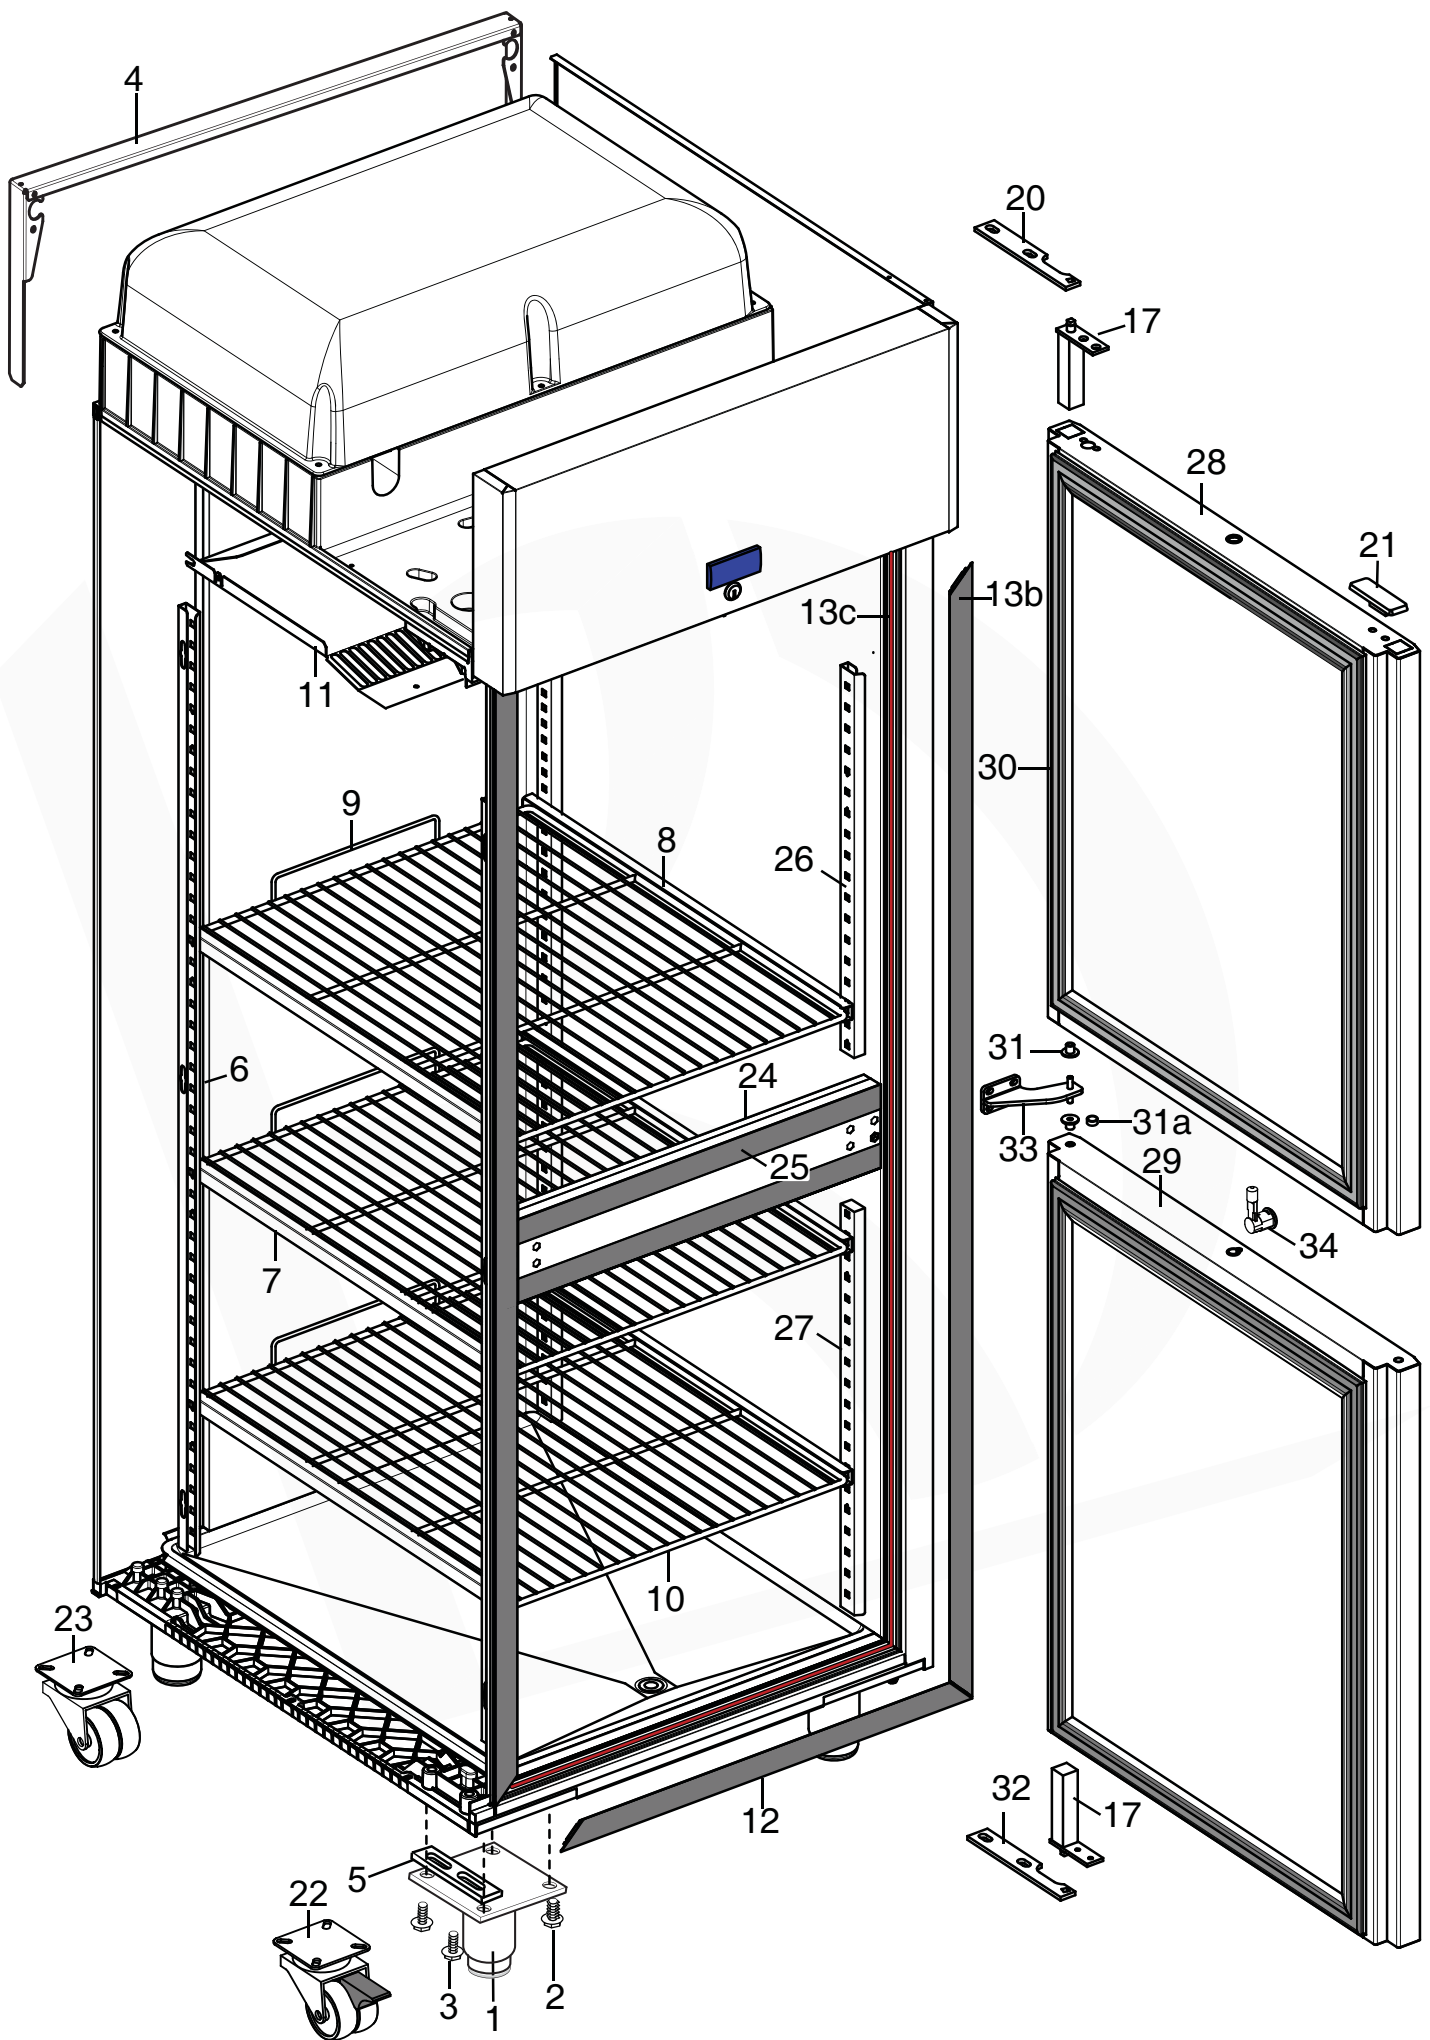

CABINETS MASS/GAB

PNC	Avv. Model	Ref.	Page
727419	00/02 FV 1M MASS 304/304 DIG. -15/-22 60HZ	a	2, 5, 6
727420	00/02 FV 1M PV MASS 304/304 DIG. -15/-22 60HZ	c	4, 5, 6
727421	00/02 FV 1M 2 1/2 DOORS MASS 304/304 DIG. -15/-22 60HZ	d	3, 5, 6
727432	00/03 FV 1M GAB 430/430 DIG. -15/-22 60HZ	b	2, 5, 6
727433	00/02 FV 1M 2 1/2 DOORS GAB 430/430 DIG. -15/-22 60HZ	e	3, 5, 6

Pag. 2,3,4	<i>Index</i>	<i>Indice</i>
5	<i>Cabinet and door</i>	<i>Armadio e porta</i>
6	<i>Cooling unit assembly</i>	<i>Gruppo refrigerante</i>
7,8,9	<i>Control panel</i>	<i>Pannello comandi</i>
	<i>Spare parts list</i>	<i>Lista ricambi</i>