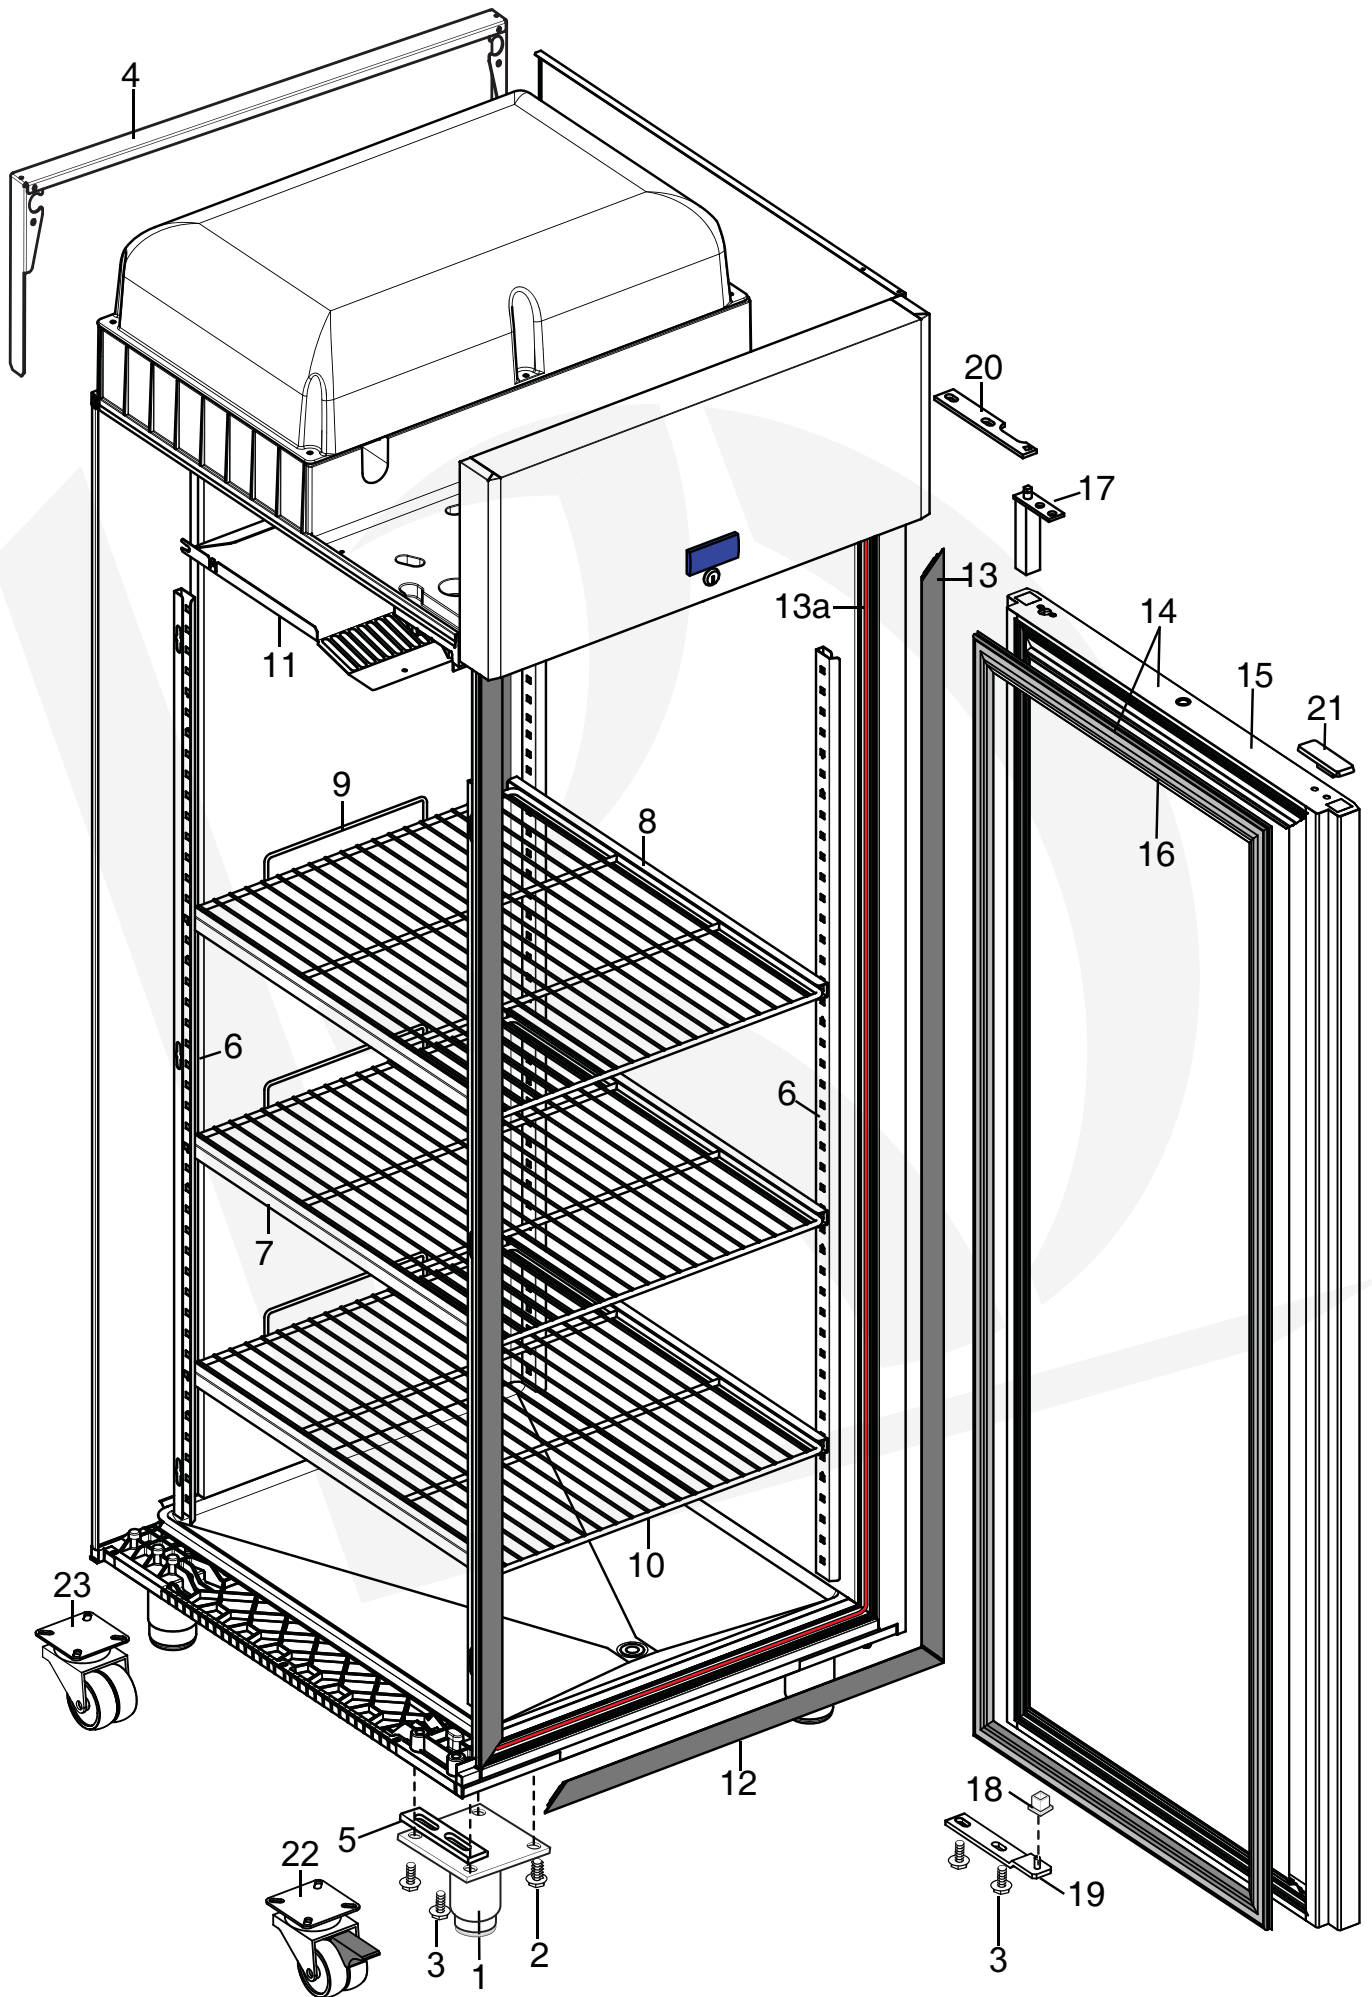

CABINETS MASS/GAB

PNC	Avv. Model	Ref.	Page
727419	00/02 FV 1M MASS 304/304 DIG. -15/-22 60HZ	a	2, 5, 6
727420	00/02 FV 1M PV MASS 304/304 DIG. -15/-22 60HZ	c	4, 5, 6
727421	00/02 FV 1M 2 1/2 DOORS MASS 304/304 DIG. -15/-22 60HZ	d	3, 5, 6
727432	00/03 FV 1M GAB 430/430 DIG. -15/-22 60HZ	b	2, 5, 6
727433	00/02 FV 1M 2 1/2 DOORS GAB 430/430 DIG. -15/-22 60HZ	e	3, 5, 6

Pag. 2,3,4	<i>Index</i>	<i>Indice</i>
5	<i>Cabinet and door</i>	<i>Armadio e porta</i>
6	<i>Cooling unit assembly</i>	<i>Gruppo refrigerante</i>
7,8,9	<i>Control panel</i>	<i>Pannello comandi</i>
	<i>Spare parts list</i>	<i>Lista ricambi</i>