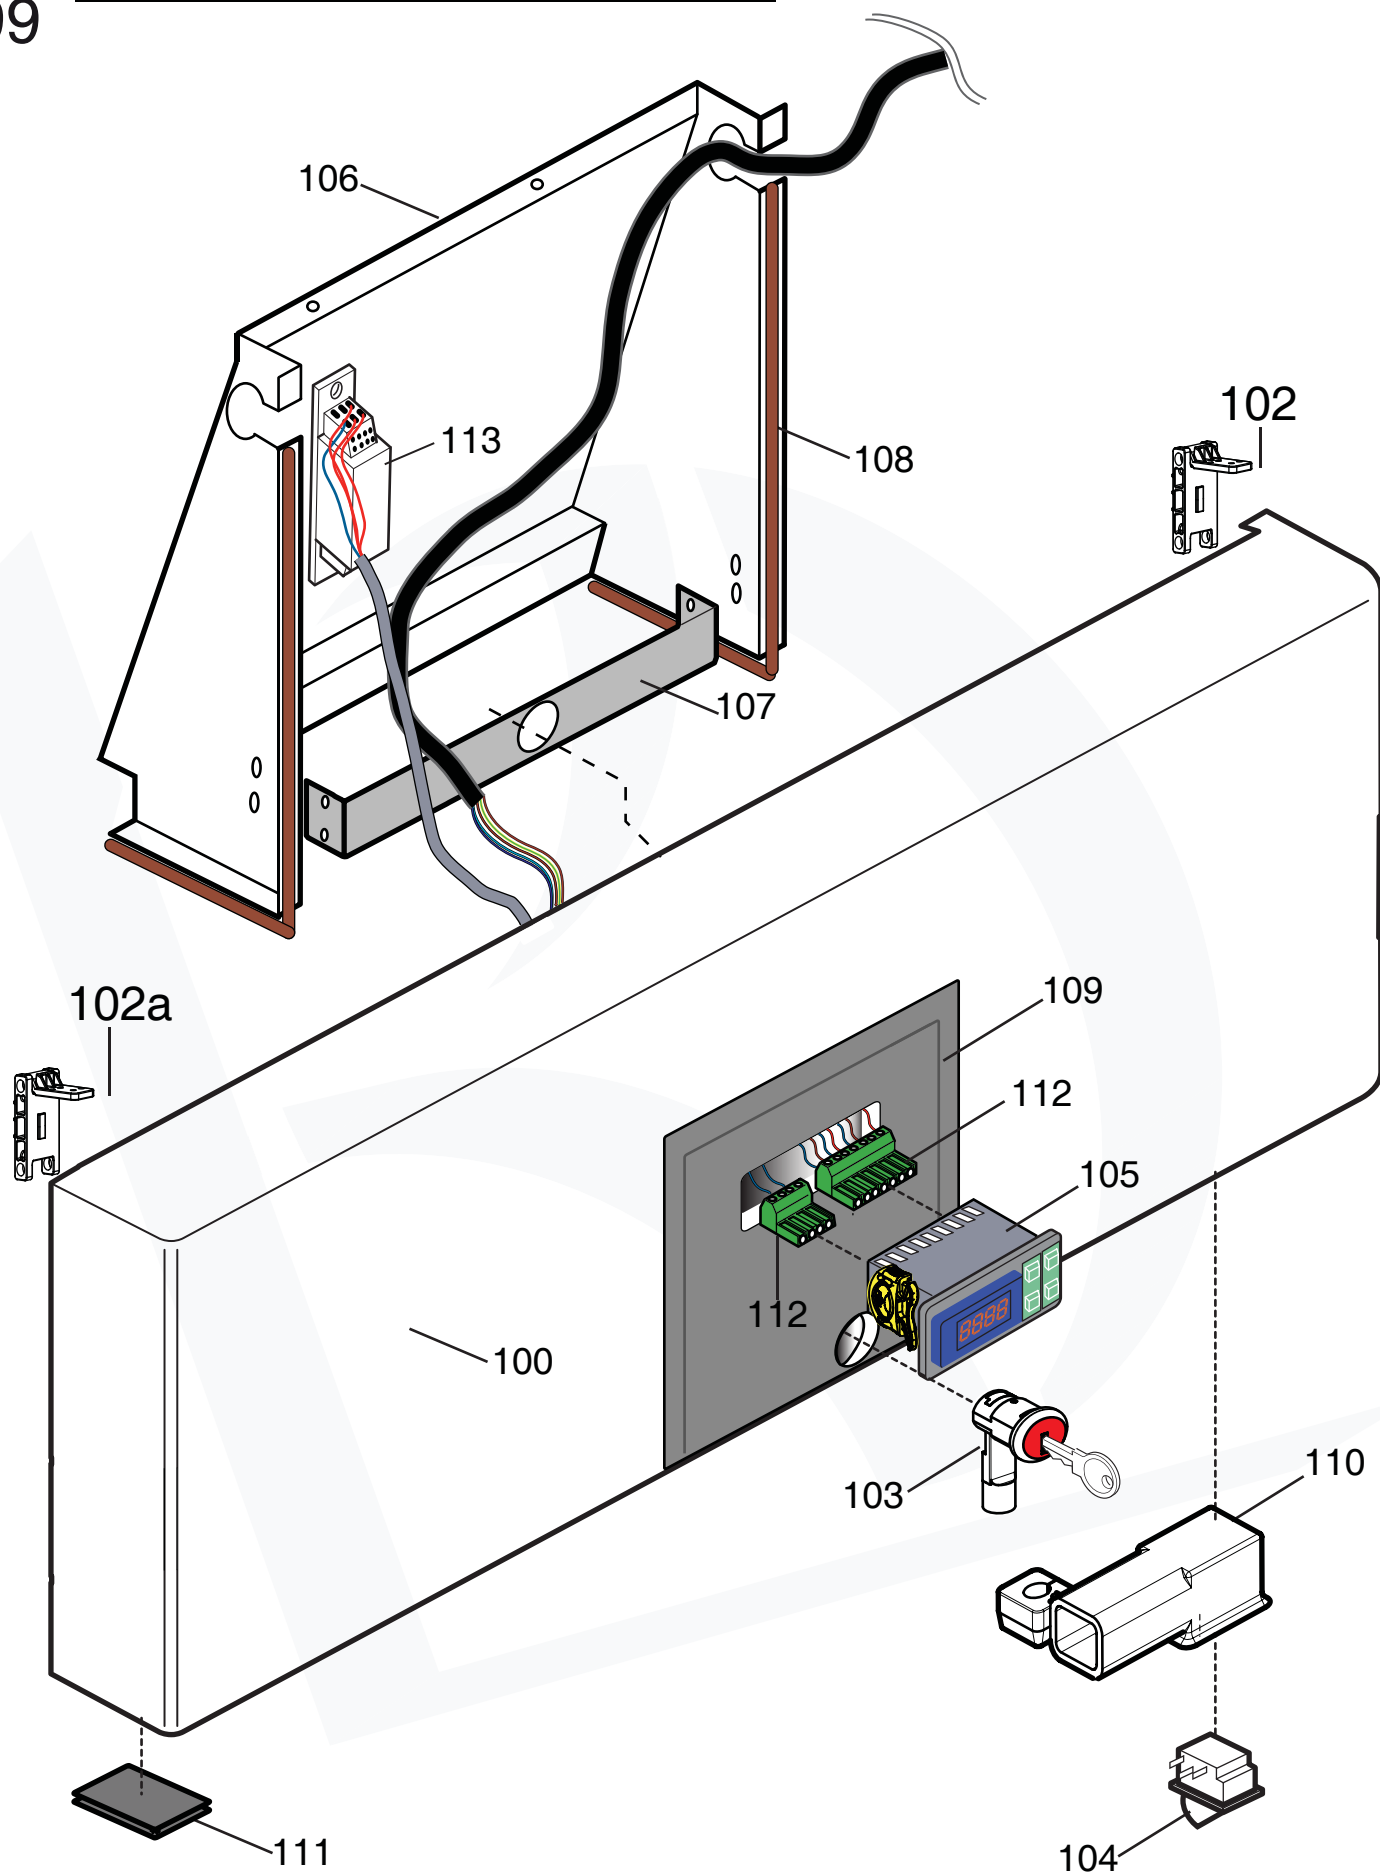

Freezers

PNC	Ref.	PNC	Ref.	PNC	Ref.	PNC	Ref.	PNC	Ref.	PNC	Ref.	PNC	Ref.
727419	a	727432	b	727420	c	727421	d	727433	e				
Pos	Fact/code	Alias	Descrizione				Description				Ref/Note		
1	541R05001	093243	Piedino				Foot						
1a	518R02600	093244	Piedino anteriore porta vetro				Back foot glass door				c		
2	217555204	093245	Vite per plastica per piedino				Screw (use by fix foot)						
3	518708601	093246	Vite M8x20 per fiss. staffa sup/inf				Screw M8X20 (use by fix bracket)						
4	502R17400	093247	Staffa supporto fianchi				Side support (upper)						
5	546R22800	093248	Distanziale per piede				Foot spacer						
6	501R38201	093249	Cremagliera				Rack						
7	501R47900	093250	Guida Sx				Left support						
8	501R48100	093251	Guida Dx				Right support						
9	514R10600	093252	Griglia 2/1				Grid 2/1						
10	514R12200	093253	Griglia di fondo				Bottom grid						
11	501R56500	093468	Carter interno				Internal protection						
12	832R09001	093254	Cornice orrizzontale				Orrizzontal frame						
13	832R09101	093255	Cornice verticale				Vertical frame						
13b	832R09300	093256	Cornice verticale				Vertical frame						
13a	617R06700	093330	Cavo riscaldante cornice 22W (5w/m)				Heating cable frame 22W						
13c	617R07500	093331	Cavo riscaldante cornice 28,35W (5w/m)				Heating cable frame 28,35W						
14	835R24302	093309	Porta con guarnizione aisi 304				Gasket and door				a		
14	835R24402	093310	Porta con guarnizione aisi 430				Gasket and door				b		
15	835R24202	093311	Porta aisi 304				Door						
15	835R24502	093312	Porta aisi 430				Door				b		
16	548R06802	093257	Guarnizione porta pv/pc				Gasket door (gl/fl)						
17	835704001	082219	Cerniera porta				Hinge door						
18	544700601	081654	Boccola per porta				Door bush						
19	833R21600	093341	Staffa inferiore porta				Lower stirrup door						
20	505723802	082257	Staffa superiore porta				Upper stirrup door						
21	541R05300	093271	Tappo per cerniere				Hole hinge plug						
22	835R24900	093575	Ruota rotante con freno				Brake wheel						
23	835R24800	093574	Ruota rotante				Wheel						
24	880R64100	093342	Traversa per 1/2 porte a304				Support half door a304				d		
24	880R64200	093343	Traversa per 1/2 porte a430				Support half door a430				e		
25	543R09900	093272	Cornice per traversa				Support half door frame						
26	501R51800	093275	Cremagliera ant. 1/2 porte superiore				Upper rack 1/2 doors						
27	501R51600	093276	Cremagliera ant. 1/2 porte				Lower rack 1/2 doors						
28	835R25403	093585	Ass.1/2 porta superiore a304				Upper half door a304				d		
28	835R27900	*	Ass.1/2 porta superiore a430				Upper half door a430				e		
29	835R25502	093519	Ass.1/2 porta inferiore a304				Lower half door a304				d		
29	835R27801	093520	Ass.1/2 porta inferiore a430				Lower half door a430				e		
30	548R07101	093273	Guarnizione magnetica 1/2 porte				Half door gasket						
31	546R21100	093392	Boccola per porta 1/2 porte				Half door bush						
31a	546R23100	093517	Boccola per cerniera 1/2 porte				Half door bush						
32	833R21900	093301	Ass. cerniera inferiore				Lower hinge assembly						
33	505R12400	093344	Cerniera centrale				Central hinge door						
34	833R21100	093433	Serratura				Serratura						
35	880R57600	093313	Ass. porta vetro				Glass door assembly						
36	879R15800	093459	Porta vetro				Glass door						
37	546R22400	093535	Tappo sup. dx pv				Upper right plug door GL						
38	546R22300	093536	Tappo sup. sx pv				Upper left plug door GL						
39	546R22500	093537	Tappo inf. dx pv				Lower right plug door GL						
40	546R22200	093538	Tappo inf. sx pv				Lower left plug door GL						
41	505R12700	093349	Cerniera superiore pv				Upper hinge GL						
42	833R21900	093301	Ass. staffa inf.(reversibile) pv				Lower bracket (reversible)						
43	835R28100	093320	Ass cerniera sup pv				Upper hinge GL						
44	546R23100	093517	Boccola per cerniera PV				Hinge bush GL						
45	880R60700	093303	Ass. porta lampada completo				Light support assembly				c up to 2471...		
45	835R26801	094484	Ass. porta lampada completo				Light support assembly				c from 2481...		