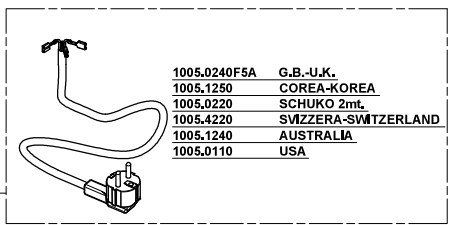

1005.0240F5A G.B.-U.K.
1005.1250 COREA-KOREA
1005.0220 SCHUKO 2mt.
1005.4220 SVIZZERA-SWITZERLAND
1005.1240 AUSTRALIA
1005.0110 USA

N.B. : DOVE INDICATO CON "XXX" SI RICHIEDE DI SPECIFICARE IL COLORE.
PLEASE NOTE : WHERE "XXX" IS INDICATED YOU HAVE TO SPECIFY THE COLOUR.