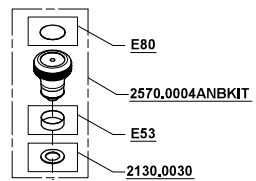

ZENITH CLUB 60 A

220V - 60Hz
230/240V - 50Hz
110V - 60Hz

Eureka

06/09/2017

5211.0000

MAC60 CP

E25-55x55-NR

2560.0006

1011.0013

2501.0005

LEVA DESTRA:
2137.1000M ROTAX ZENITH VERNIC.
2164.1000M ROTAX VERN CLUB NO CONT
2169.1000M VERNIC+FORC. CIMBALI
2172.1000M ROTAX + FORC. LA SPAZ.

LEVA SINISTRA:
2142.1000M ROTAX ZENITH CLUB

2130.0025

(220/230/240V) (5uF) 1013.0005
(110V) (12.5uF) 1013.1250

2570.0008KIT220
2570.0008KIT110

2570.0009KIT

2570.0200KIT
CAVI ALIMENTAZIONE
POWER SOURCE CABLES

1011.0017

CAV20

**KIT MONTAGGIO
FASTENNG KIT**

2560.0300KIT
FISSAGGIO MACINE
BURRS FASTENING SCREWS

(6060.0002) [screw icon]
(6060.0032) [screw icon]

2560.0400KIT
FISSAGGIO PORTAMACINE
UPPER BURRS HOLDER FASTENING
SCREWS

(6060.0022) [screw icon]
(6060.0010) [screw icon]

1005.0240F5A G.B.-U.K.
1005.1250 COREA-KOREA
1005.0220 SCHUKO 2mt.
1005.4220 SVIZZERA-SWITZERLAND
1005.1240 AUSTRALIA
1005.0110 USA

N.B. : DOVE INDICATO CON "XXX" SI RICHIEDE DI SPECIFICARE IL COLORE.
PLEASE NOTE : WHERE "XXX" IS INDICATED YOU HAVE TO SPECIFY THE COLOUR.