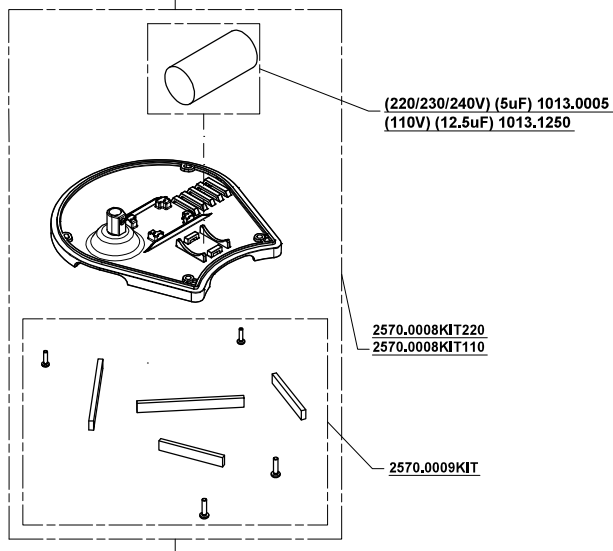

(220/230/240V) (5uF) 1013.0005
(110V) (12.5uF) 1013.1250

2570.0008KIT220
2570.0008KIT110

2570.0009KIT