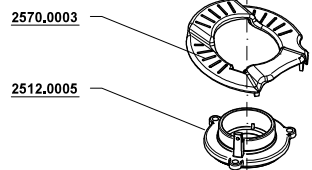

ZENITH CLUB 60 A

220V - 60Hz
230/240V - 50Hz
110V - 60Hz

Eureka

06/09/2017

5211.0000

MAC60 CP

E25-55x55-NR

2560.0006

1011.0013

2501.0005

LEVA DESTRA:
2137.1000M ROTAX ZENITH VERNIC.
2164.1000M ROTAX VERN CLUB NO CONT
2169.1000M VERNIC+FORC. CIMBALI
2172.1000M ROTAX + FORC. LA SPAZ.

LEVA SINISTRA:
2142.1000M ROTAX ZENITH CLUB

2130.0025

(220/230/240V) (5uF) 1013.0005
(110V) (12.5uF) 1013.1250

2570.0008KIT220
2570.0008KIT110

2570.0009KIT

2570.0200KIT
CAVI ALIMENTAZIONE
POWER SOURCE CABLES

1011.0017

CAV20

**KIT MONTAGGIO
FASTENNG KIT**

2560.0300KIT
FISSAGGIO MACINE
BURRS FASTENING SCREWS

(6060.0002) [screw icon]
(6060.0032) [screw icon]

2560.0400KIT
FISSAGGIO PORTAMACINE
UPPER BURRS HOLDER FASTENING
SCREWS

(6060.0022) [screw icon]
(6060.0010) [screw icon]

1005.0240F5A G.B.-U.K.
1005.1250 COREA-KOREA
1005.0220 SCHUKO 2mt.
1005.4220 SVIZZERA-SWITZERLAND
1005.1240 AUSTRALIA
1005.0110 USA

N.B. : DOVE INDICATO CON "XXX" SI RICHIEDE DI SPECIFICARE IL COLORE.
PLEASE NOTE : WHERE "XXX" IS INDICATED YOU HAVE TO SPECIFY THE COLOUR.