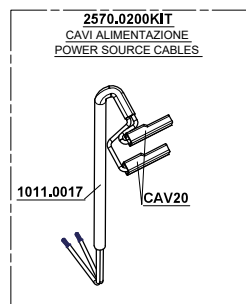

2570.0200KIT
CAVI ALIMENTAZIONE
POWER SOURCE CABLES

1011.0017

CAV20