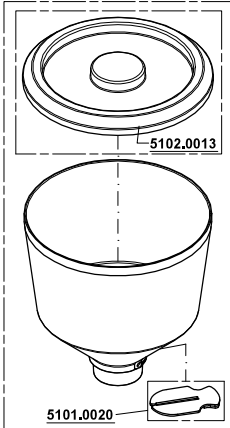

ZENITH CLUB 60 A

220V - 60Hz
230/240V - 50Hz
110V - 60Hz

Eureka

06/09/2017

5211.0000