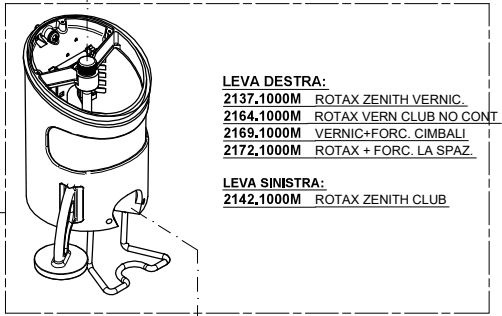

1011.0013

2501.0005

LEVA DESTRA:
2137.1000M ROTAX ZENITH VERNIC.
2164.1000M ROTAX VERN CLUB NO CONT
2169.1000M VERNIC+FORC. CIMBALI
2172.1000M ROTAX + FORC. LA SPAZ.

LEVA SINISTRA:
2142.1000M ROTAX ZENITH CLUB

ZENITH CLUB 60 A

E25-55x55-NR	ETICHETTA EUREKA SCUDETTO 55x55 BODY EUREKA LABEL 55x55	
E53	ETICHETTA POMELLO REGOLAZ. GRADO MACINATURA MICROMETRIC ADJUSTMENT KNOB LABEL	
E80	ETICHETTA POMELLO KNOB'S LABEL	
MAC60 CP	COPPIA MACINE PIANE 60mm DIAMETRO FLAT BURRS 60 mm	