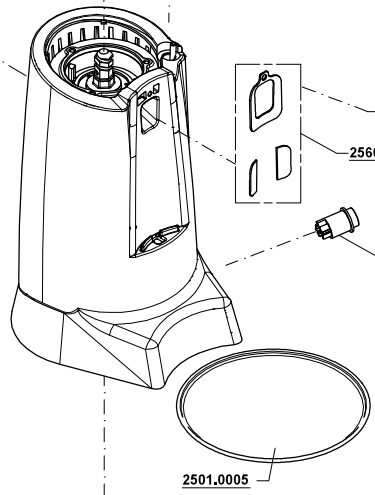

2560.0006

1011.0013

2501.0005