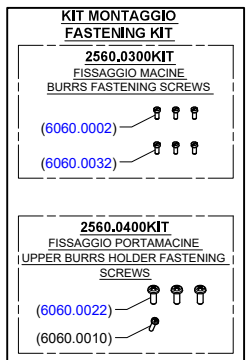

1011.0013

2501.0005

LEVA DESTRA:
2137.1000M ROTAX ZENITH VERNIC.
2164.1000M ROTAX VERN CLUB NO CONT
2169.1000M VERNIC+FORC. CIMBALI
2172.1000M ROTAX + FORC. LA SPAZ.

LEVA SINISTRA:
2142.1000M ROTAX ZENITH CLUB

2130.0025

(220/230/240V) (5uF) 1013.0005
(110V) (12.5uF) 1013.1250

2570.0008KIT220
2570.0008KIT110

2570.0009KIT

2570.0200KIT
CAVI ALIMENTAZIONE
POWER SOURCE CABLES

1011.0017

CAV20

**KIT MONTAGGIO
FASTENNG KIT**

2560.0300KIT
FISSAGGIO MACINE
BURRS FASTENING SCREWS

(6060.0002) [screw icon]
(6060.0032) [screw icon]

2560.0400KIT
FISSAGGIO PORTAMACINE
UPPER BURRS HOLDER FASTENING
SCREWS

(6060.0022) [screw icon]
(6060.0010) [screw icon]

ZENITH CLUB 60 A

E25-55x55-NR	ETICHETTA EUREKA SCUDETTO 55x55 BODY EUREKA LABEL 55x55	
E53	ETICHETTA POMELLO REGOLAZ. GRADO MACINATURA MICROMETRIC ADJUSTMENT KNOB LABEL	
E80	ETICHETTA POMELLO KNOB'S LABEL	
MAC60 CP	COPPIA MACINE PIANE 60mm DIAMETRO FLAT BURRS 60 mm	