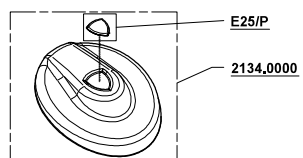

1011.0013

2501.0005

LEVA DESTRA:
2137.1000M ROTAX ZENITH VERNIC.
2164.1000M ROTAX VERN CLUB NO CONT
2169.1000M VERNIC+FORC. CIMBALI
2172.1000M ROTAX + FORC. LA SPAZ.

LEVA SINISTRA:
2142.1000M ROTAX ZENITH CLUB

ZENITH CLUB 60 A

E25-55x55-NR	ETICHETTA EUREKA SCUDETTO 55x55 BODY EUREKA LABEL 55x55	
E53	ETICHETTA POMELLO REGOLAZ. GRADO MACINATURA MICROMETRIC ADJUSTMENT KNOB LABEL	
E80	ETICHETTA POMELLO KNOB'S LABEL	
MAC60 CP	COPPIA MACINE PIANE 60mm DIAMETRO FLAT BURRS 60 mm	