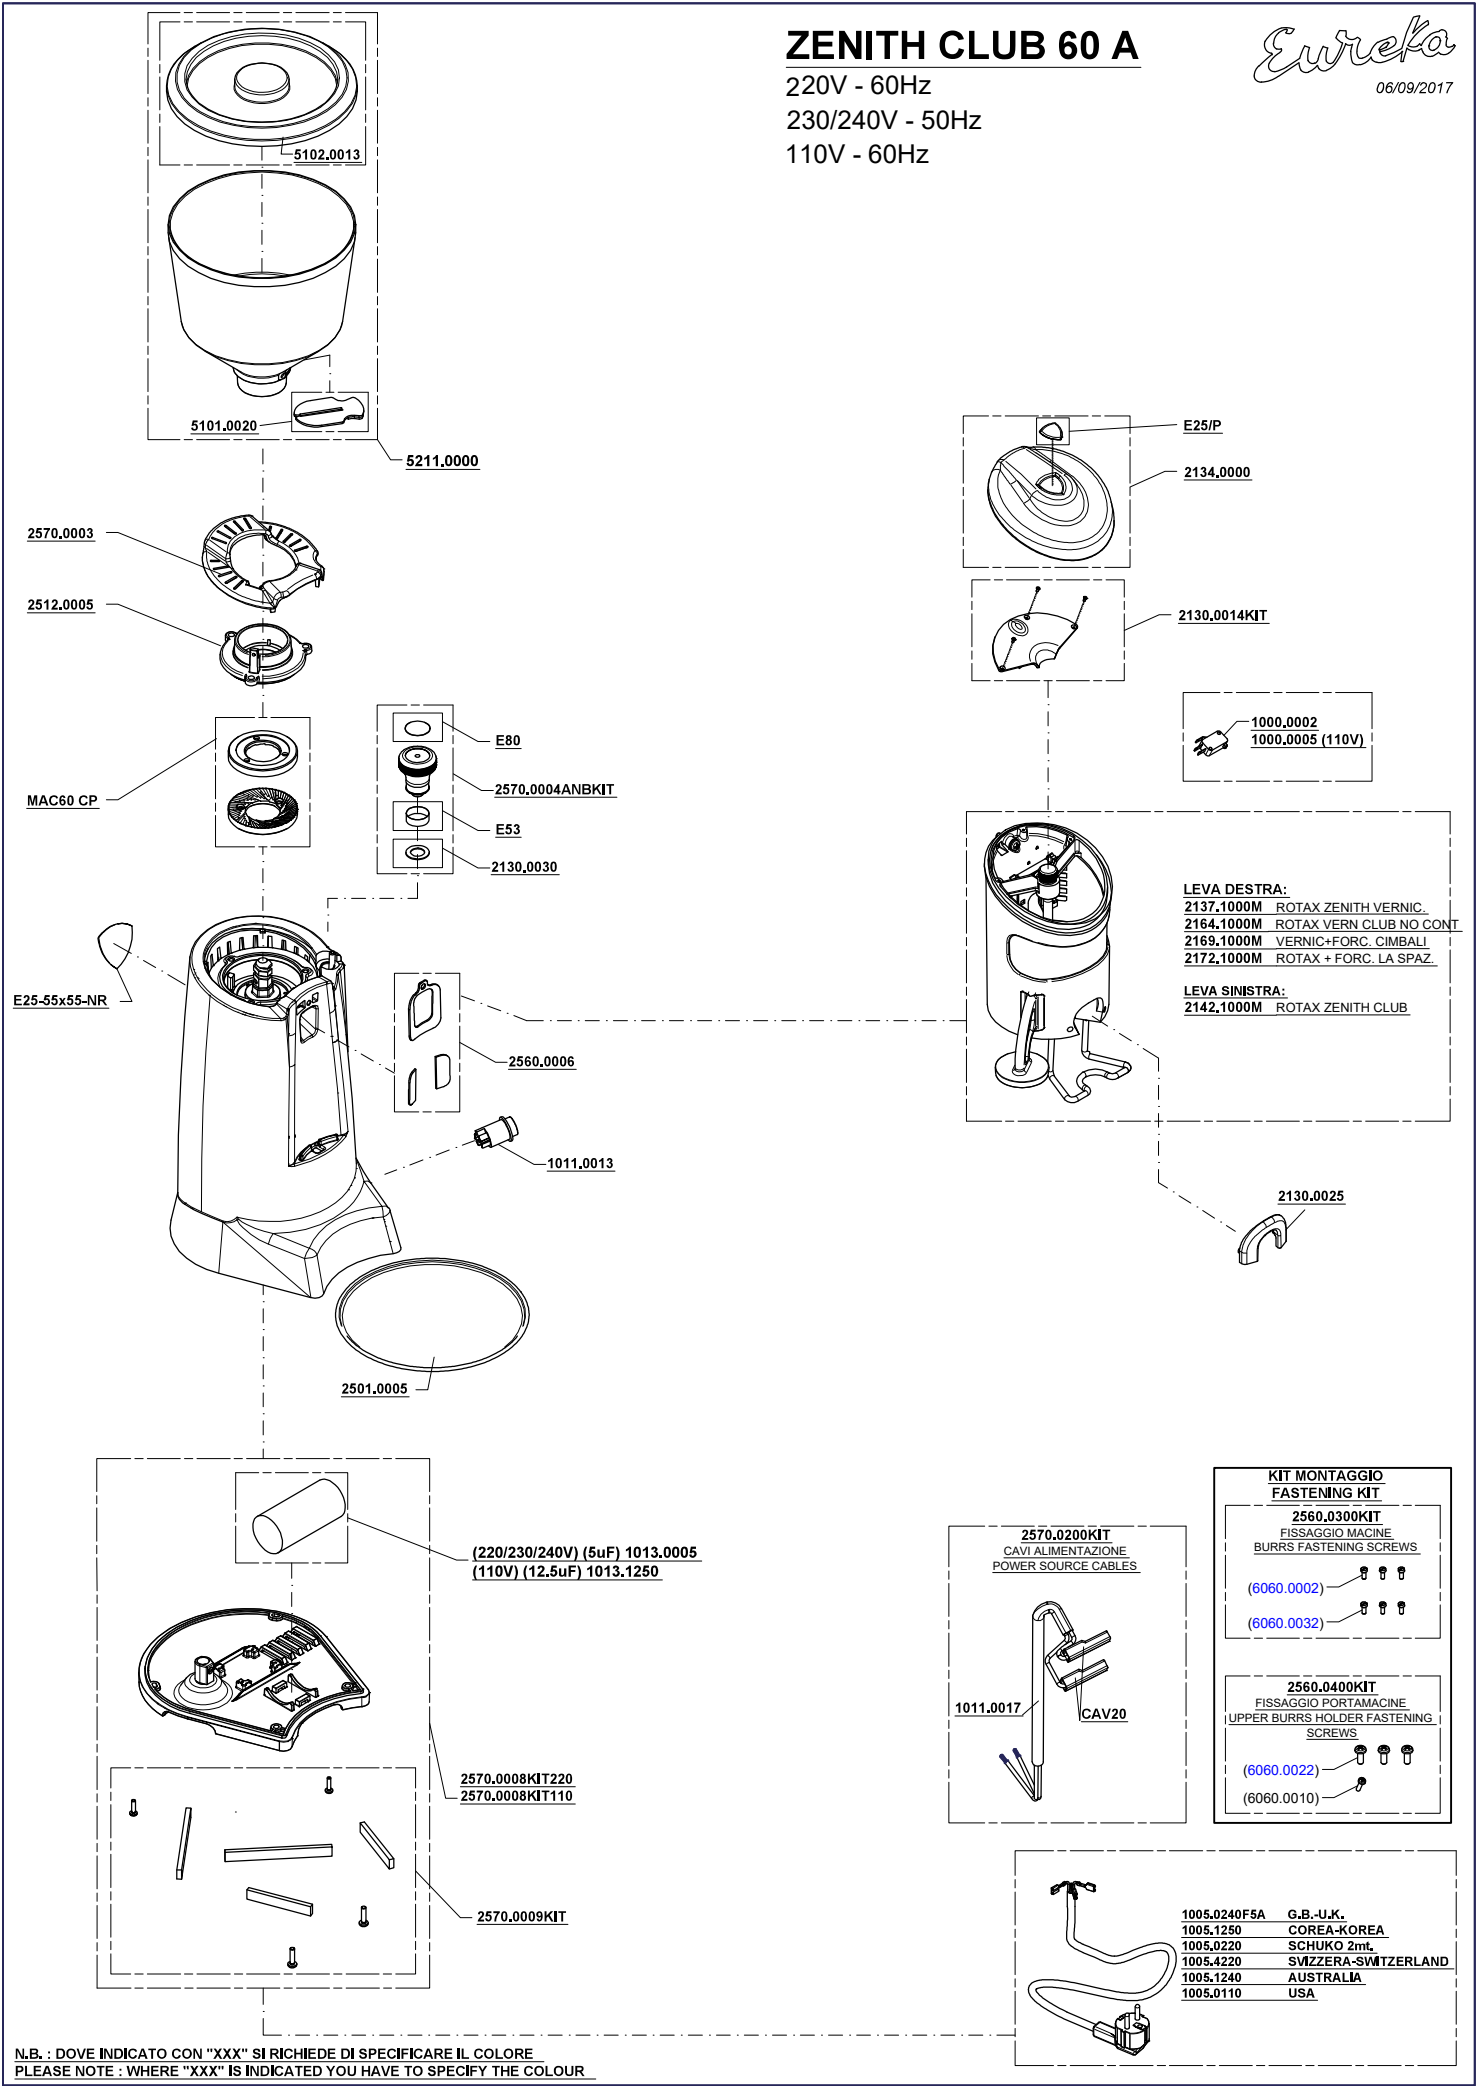

ZENITH CLUB 60 A

220V - 60Hz
230/240V - 50Hz
110V - 60Hz

Eureka

06/09/2017

5211.0000

MAC60 CP

E25-55x55-NR