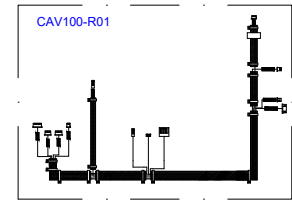

KIT FLAP

2883.0027A0R00-KIT