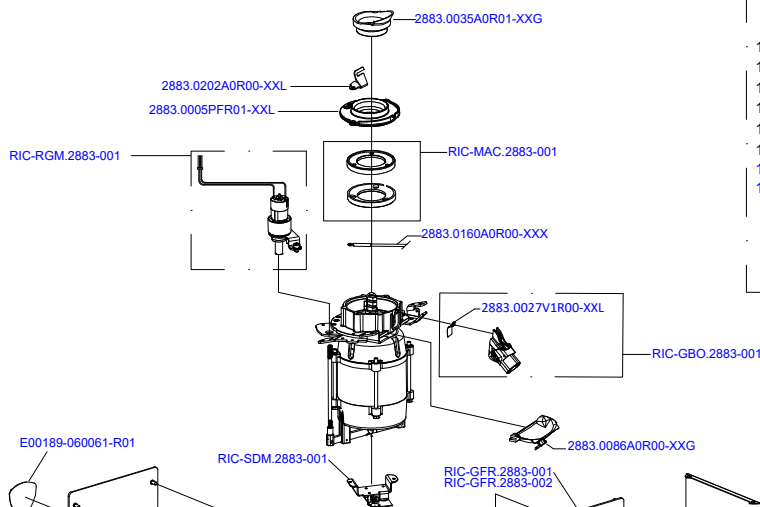

PROMETHEUS

ESGR-2883-01v2245

230-240V/50Hz 220V/60Hz 220-230V/50Hz 110V/60Hz

08/03/2023

RIC-CCA.2883-001

RIC-CAM.2883-001

RIC-VIT.2883-001
KIT MONTAGGIO
FASTENING KIT

(6060.0022)	(6060.0035)
(6060.0010)	(6060.0007)
(6060.0032)	(6060.0074)
(6060.0002)	(6061.0006)
(6060.0185)	(6062.0012)

CAVI DI ALIMENTAZIONE

- 1005.0220 Schuko 2mt.
- 1005.0110 spina 110V
- 1005.1250 COREA - KOREA
- 1005.6220 CINA - CHINA
- 1005.9220 ARGENTINA
- 1005.4220 SVIZZERA - SWITZERLAND
- 1005.1245 AUSTRALIA 2,5mt.
- 1005.0240F13A G.B - U.K

PROMETHEUS

ARTICOLO ITEM N°	DESCRIZIONE DESCRIPTION
1005.0110	CABLAGGIO UL/CSA V110 USA/CANADA PLUG V110
1005.0220	CABLAGGIO MONOFASE spina schuko SCHUKO PLUG 2 mt V220
1005.1245	CABLAGGIO VOLT. 240 per Australia 2,5mt AUSTRALIA PLUG V230-240 2,5mt
1005.1250	CABLAGGIO VOLT. 220 per Korea KOREA PLUG V220
1005.4220	CABLAGGIO MONOFASE per Svizzera SWITZERLAND PLUG V220-230
1005.6220	CABLAGGIO MONOFASE per Cina CHINA PLUG V220-230
1005.9220	CABLAGGIO MONOFASE spina ARGENTINA ARGENTINA PLUG
1011.0053	INT STABILE x PROMETHEUS EVEREL B4A IP65 GRINDER SWITCH
1013.0060	CONDENSATORE MF.60 UL PER MYTHOS CAPACITOR 60 µF
6045.0012	GOMMA ADESIVA FORCELLA PROMETHEUS FORK ADHESIVE RUBBER
1005.0240F13A	CABLAGGIO VOLT. 240 per GB + fus. 13A UK PLUG WITH 13A FUSE
1013.D020DC-R00	COND. 20MF 450-500Vac 50/60Hz CL. S2 CAPACITOR 20MF 450-500Vac 50/60Hz
2883.0005PFR01-XXL	PORTAMACINE SUPERIORE PROMETHEUS LAV. UPPER BURR HOLDER
2883.0020AOR00-XXX	GRUPPO FRONTALINO PROMETHEUS PROMETHEUS DISPLAY
2883.0027AOR00-KIT	KIT FLAP PROMETHEUS KIT FLAP PROMETHEUS
2883.0027V1R00-XXL	FLAP PROMETHEUS 19.5 SP0.2 FLAP PROMETHEUS 19.5 TH0.2
2883.0035AOR01-XXG	GUARNIZIONE CAMPANA PROMETHEUS BEAN HOPPER GASKET