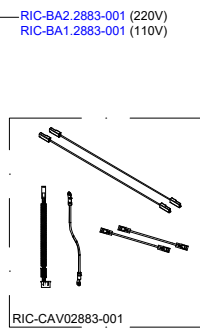

KIT FLAP

2883.0027A0R00-KIT