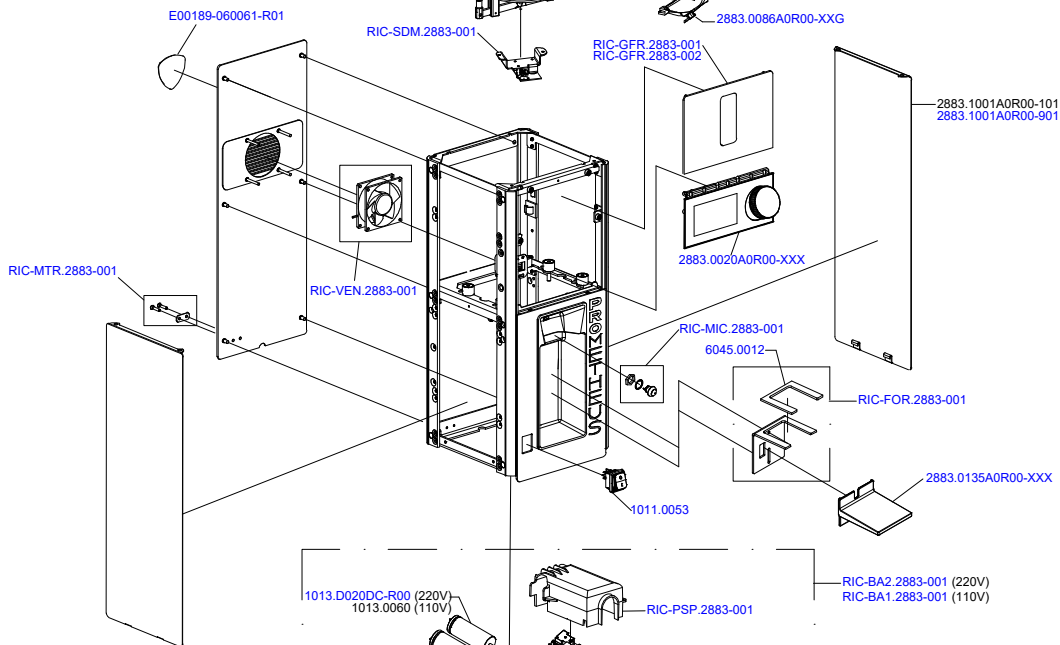

KIT FLAP

2883.0027A0R00-KIT