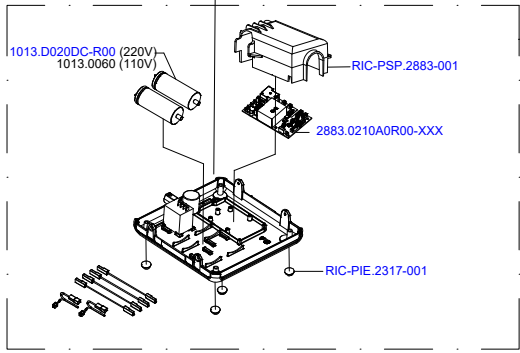

KIT FLAP

2883.0027A0R00-KIT