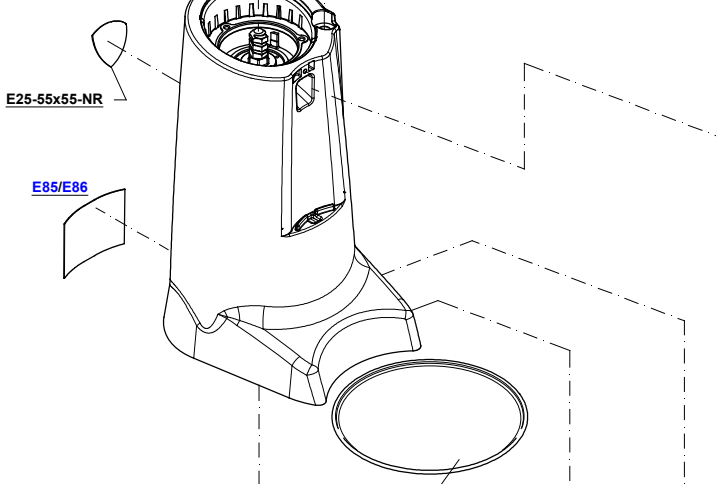

OLYMPUS 75/76/77 E

220V - 60Hz
230/240V - 50Hz
110V - 60Hz

Eureka
06/06/2018

N.B. : DOVE INDICATO CON "XXX" SI RICHIEDE DI SPECIFICARE IL COLORE
PLEASE NOTE : WHERE "XXX" IS INDICATED YOU HAVE TO SPECIFY THE COLOUR

KIT MONTAGGIO FASTENING KIT	
2560.0100KIT ACCESSORI PANNELLO DI COMANDO CONTROL PANEL ACCESSORIES (6060.0133) (6040.0035) (6060.0112) (4400.0014) (4400.0013) (6060.0009)	2560.0200KIT GRUPPO DOSATORE DOSER GROUP SCREWS (6061.0002) (6060.0022) (6060.0119) (6060.0135) (6060.0124)
2560.0300KIT FISSAGGIO MACINE BURRS FASTENING SCREWS (6060.0002) (6060.0032)	2560.0400KIT FISSAGGIO PORTAMACINE UPPER BURRS HOLDER FASTENING SCREWS (6060.0022) (6060.0010)
1005.0240FSA G.B.-U.K. 1005.1250 COREA-KOREA 1005.0220 SCHUKO 2mt. 1005.4220 SVIZZERA-SWITZERLAND 1005.6220 CINA-CHINA 1005.1240 AUSTRALIA 1005.0110 USA 1005.7220 BRASILE-BRAZIL