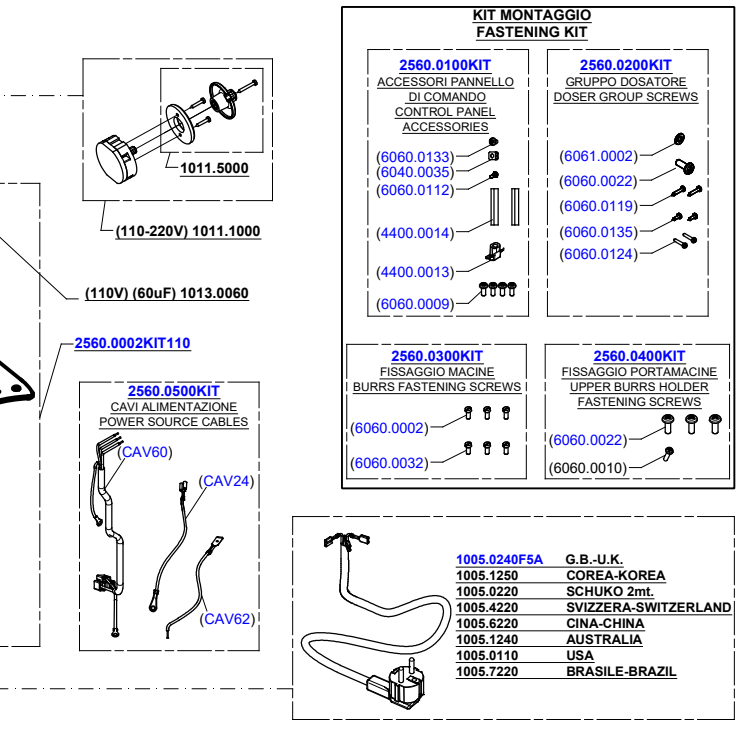

OLYMPUS 75/76/77 E

220V - 60Hz
230/240V - 50Hz
110V - 60Hz

Eureka
06/06/2018

N.B. : DOVE INDICATO CON "XXX" SI RICHIEDE DI SPECIFICARE IL COLORE
PLEASE NOTE : WHERE "XXX" IS INDICATED YOU HAVE TO SPECIFY THE COLOUR

KIT MONTAGGIO FASTENING KIT	
2560.0100KIT ACCESSORI PANNELLO DI COMANDO CONTROL PANEL ACCESSORIES (6060.0133) (6040.0035) (6060.0112) (4400.0014) (4400.0013) (6060.0009)	2560.0200KIT GRUPPO DOSATORE DOSER GROUP SCREWS (6061.0002) (6060.0022) (6060.0119) (6060.0135) (6060.0124)
2560.0300KIT FISSAGGIO MACINE BURRS FASTENING SCREWS (6060.0002) (6060.0032)	2560.0400KIT FISSAGGIO PORTAMACINE UPPER BURRS HOLDER FASTENING SCREWS (6060.0022) (6060.0010)
1005.0240FSA G.B.-U.K. 1005.1250 COREA-KOREA 1005.0220 SCHUKO 2mt. 1005.4220 SVIZZERA-SWITZERLAND 1005.6220 CINA-CHINA 1005.1240 AUSTRALIA 1005.0110 USA 1005.7220 BRASILE-BRAZIL