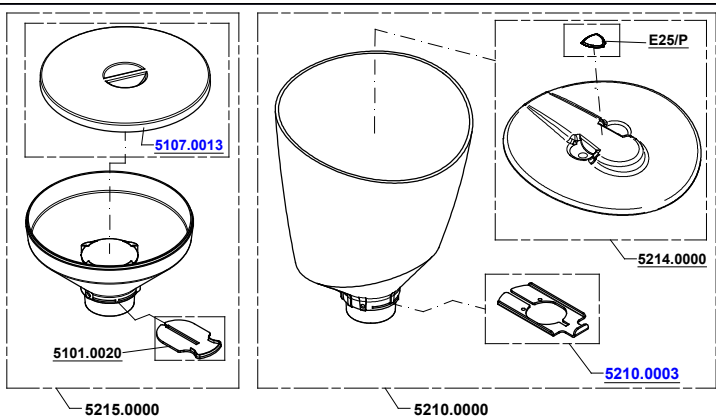

OLYMPUS 75/76/77 E

220V - 60Hz
230/240V - 50Hz
110V - 60Hz

Eureka
06/06/2018

N.B. : DOVE INDICATO CON "XXX" SI RICHIEDE DI SPECIFICARE IL COLORE
PLEASE NOTE : WHERE "XXX" IS INDICATED YOU HAVE TO SPECIFY THE COLOUR

KIT MONTAGGIO FASTENING KIT	
2560.0100KIT ACCESSORI PANNELLO DI COMANDO CONTROL PANEL ACCESSORIES (6060.0133) (6040.0035) (6060.0112) (4400.0014) (4400.0013) (6060.0009)	2560.0200KIT GRUPPO DOSATORE DOSER GROUP SCREWS (6061.0002) (6060.0022) (6060.0119) (6060.0135) (6060.0124)
2560.0300KIT FISSAGGIO MACINE BURRS FASTENING SCREWS (6060.0002) (6060.0032)	2560.0400KIT FISSAGGIO PORTAMACINE UPPER BURRS HOLDER FASTENING SCREWS (6060.0022) (6060.0010)
1005.0240FSA G.B.-U.K. 1005.1250 COREA-KOREA 1005.0220 SCHUKO 2mt. 1005.4220 SVIZZERA-SWITZERLAND 1005.6220 CINA-CHINA 1005.1240 AUSTRALIA 1005.0110 USA 1005.7220 BRASILE-BRAZIL