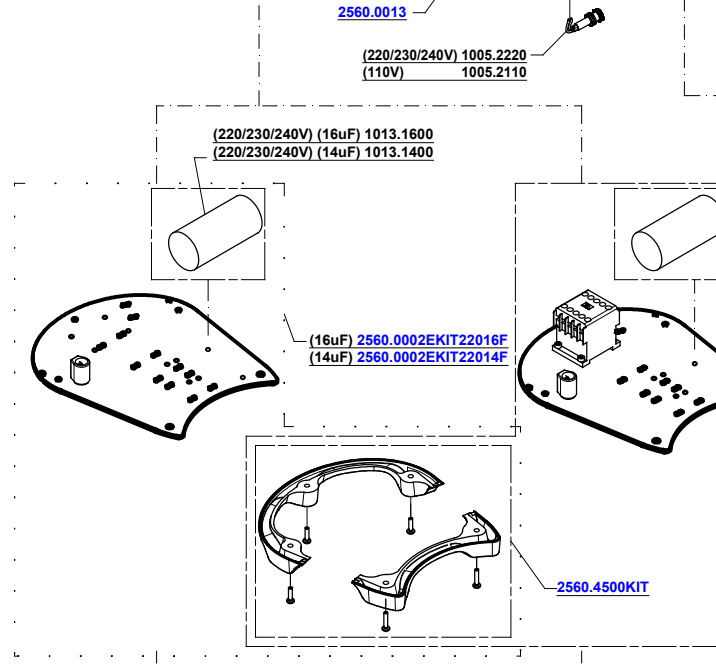

OLYMPUS 75/76/77 E

220V - 60Hz
230/240V - 50Hz
110V - 60Hz

Eureka
06/06/2018

N.B. : DOVE INDICATO CON "XXX" SI RICHIEDE DI SPECIFICARE IL COLORE
PLEASE NOTE : WHERE "XXX" IS INDICATED YOU HAVE TO SPECIFY THE COLOUR

KIT MONTAGGIO FASTENING KIT	
2560.0100KIT ACCESSORI PANNELLO DI COMANDO CONTROL PANEL ACCESSORIES (6060.0133) (6040.0035) (6060.0112) (4400.0014) (4400.0013) (6060.0009)	2560.0200KIT GRUPPO DOSATORE DOSER GROUP SCREWS (6061.0002) (6060.0022) (6060.0119) (6060.0135) (6060.0124)
2560.0300KIT FISSAGGIO MACINE BURRS FASTENING SCREWS (6060.0002) (6060.0032)	2560.0400KIT FISSAGGIO PORTAMACINE UPPER BURRS HOLDER FASTENING SCREWS (6060.0022) (6060.0010)
1005.0240FSA G.B.-U.K. 1005.1250 COREA-KOREA 1005.0220 SCHUKO 2mt. 1005.4220 SVIZZERA-SWITZERLAND 1005.6220 CINA-CHINA 1005.1240 AUSTRALIA 1005.0110 USA 1005.7220 BRASILE-BRAZIL