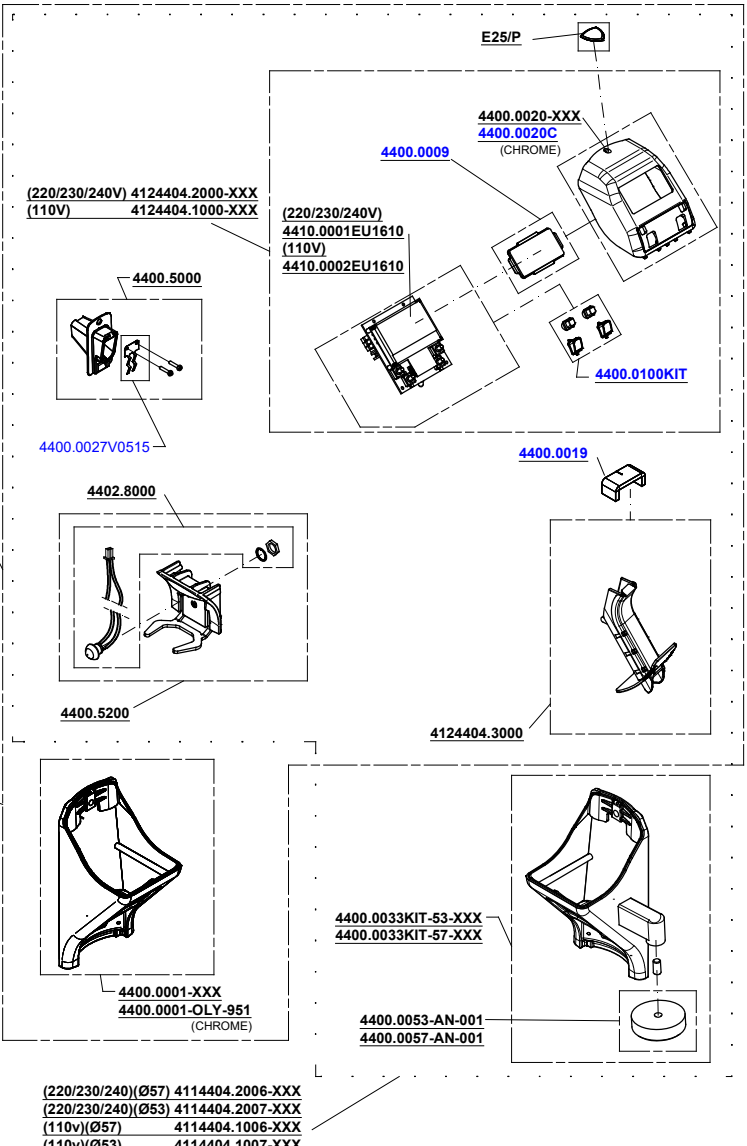

OLYMPUS 75/76/77 E

220V - 60Hz
230/240V - 50Hz
110V - 60Hz

Eureka
06/06/2018

N.B. : DOVE INDICATO CON "XXX" SI RICHIEDE DI SPECIFICARE IL COLORE
PLEASE NOTE : WHERE "XXX" IS INDICATED YOU HAVE TO SPECIFY THE COLOUR

KIT MONTAGGIO FASTENING KIT	
2560.0100KIT ACCESSORI PANNELLO DI COMANDO CONTROL PANEL ACCESSORIES (6060.0133) (6040.0035) (6060.0112) (4400.0014) (4400.0013) (6060.0009)	2560.0200KIT GRUPPO DOSATORE DOSER GROUP SCREWS (6061.0002) (6060.0022) (6060.0119) (6060.0135) (6060.0124)
2560.0300KIT FISSAGGIO MACINE BURRS FASTENING SCREWS (6060.0002) (6060.0032)	2560.0400KIT FISSAGGIO PORTAMACINE UPPER BURRS HOLDER FASTENING SCREWS (6060.0022) (6060.0010)
1005.0240FSA G.B.-U.K. 1005.1250 COREA-KOREA 1005.0220 SCHUKO 2mt. 1005.4220 SVIZZERA-SWITZERLAND 1005.6220 CINA-CHINA 1005.1240 AUSTRALIA 1005.0110 USA 1005.7220 BRASILE-BRAZIL