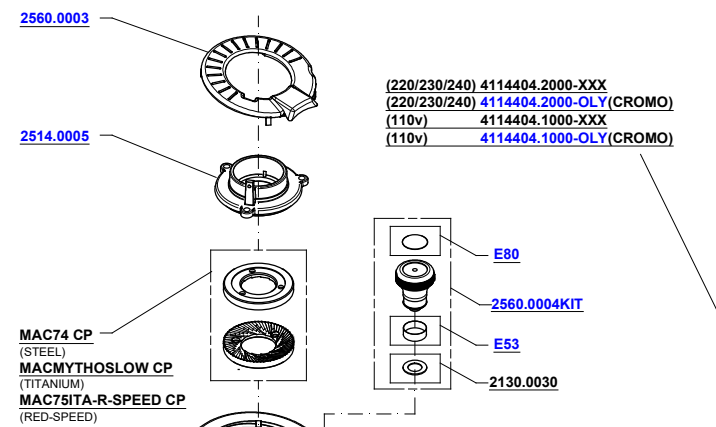

OLYMPUS 75/76/77 E

220V - 60Hz
230/240V - 50Hz
110V - 60Hz

Eureka
06/06/2018

N.B. : DOVE INDICATO CON "XXX" SI RICHIEDE DI SPECIFICARE IL COLORE
PLEASE NOTE : WHERE "XXX" IS INDICATED YOU HAVE TO SPECIFY THE COLOUR

KIT MONTAGGIO FASTENING KIT	
2560.0100KIT ACCESSORI PANNELLO DI COMANDO CONTROL PANEL ACCESSORIES (6060.0133) (6040.0035) (6060.0112) (4400.0014) (4400.0013) (6060.0009)	2560.0200KIT GRUPPO DOSATORE DOSER GROUP SCREWS (6061.0002) (6060.0022) (6060.0119) (6060.0135) (6060.0124)
2560.0300KIT FISSAGGIO MACINE BURRS FASTENING SCREWS (6060.0002) (6060.0032)	2560.0400KIT FISSAGGIO PORTAMACINE UPPER BURRS HOLDER FASTENING SCREWS (6060.0022) (6060.0010)
1005.0240FSA G.B.-U.K. 1005.1250 COREA-KOREA 1005.0220 SCHUKO 2mt. 1005.4220 SVIZZERA-SWITZERLAND 1005.6220 CINA-CHINA 1005.1240 AUSTRALIA 1005.0110 USA 1005.7220 BRASILE-BRAZIL