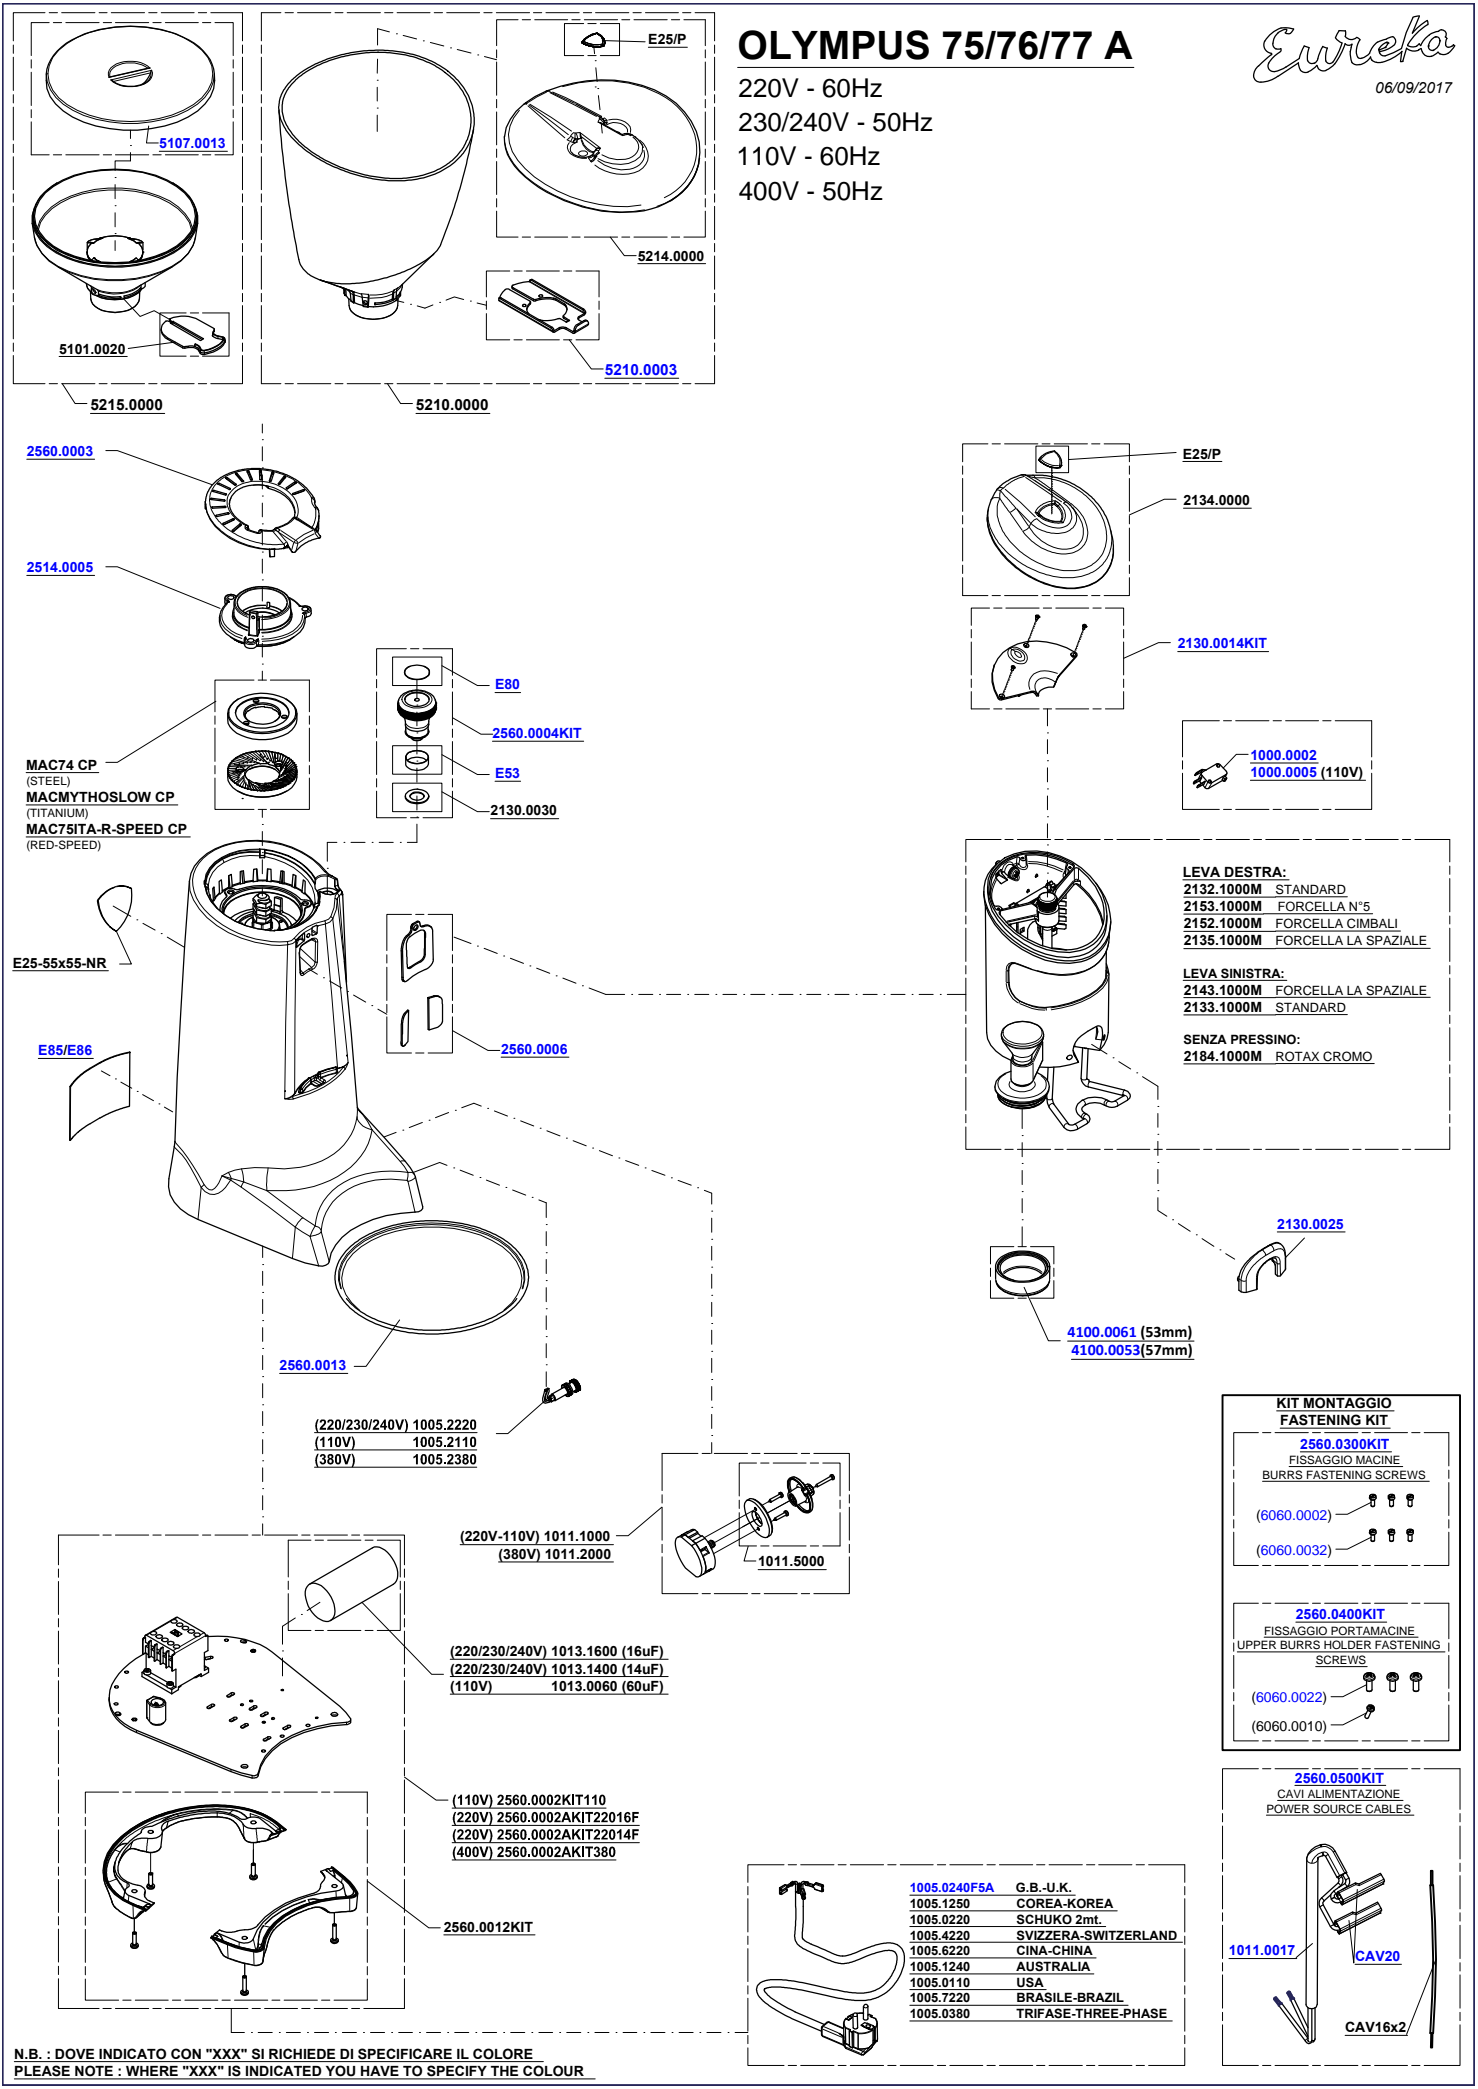

OLYMPUS 75/76/77 A

220V - 60Hz
230/240V - 50Hz
110V - 60Hz
400V - 50Hz

Eureka

06/09/2017

N.B. : DOVE INDICATO CON "XXX" SI RICHIEDE DI SPECIFICARE IL COLORE
PLEASE NOTE : WHERE "XXX" IS INDICATED YOU HAVE TO SPECIFY THE COLOUR