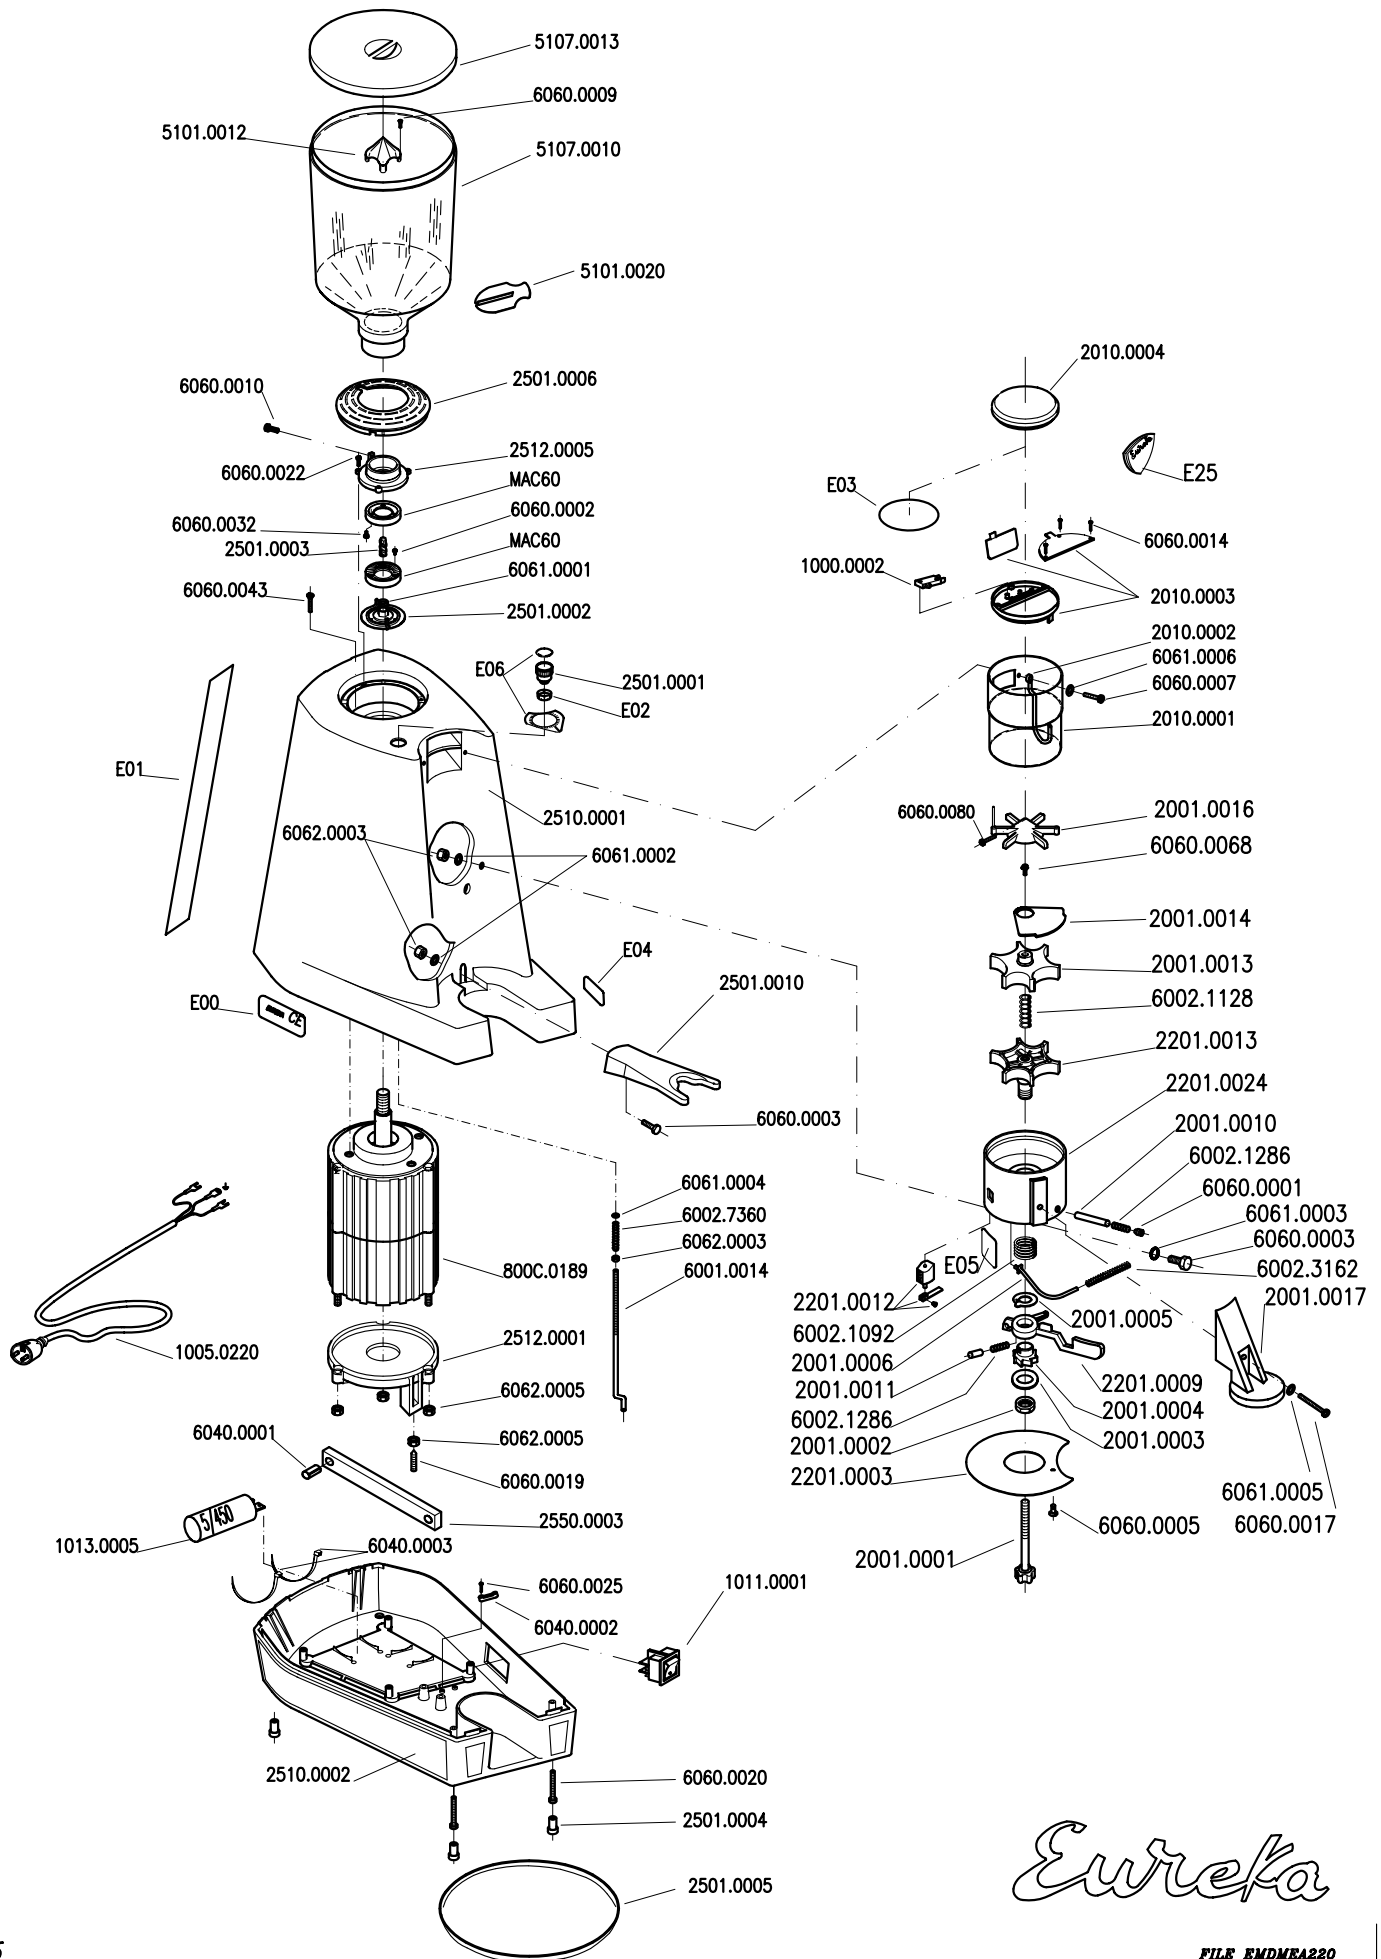

M D M E A  
MDM EXPORT VOLT 230 50hz AUTOMATICO

Serie 1

Eureka