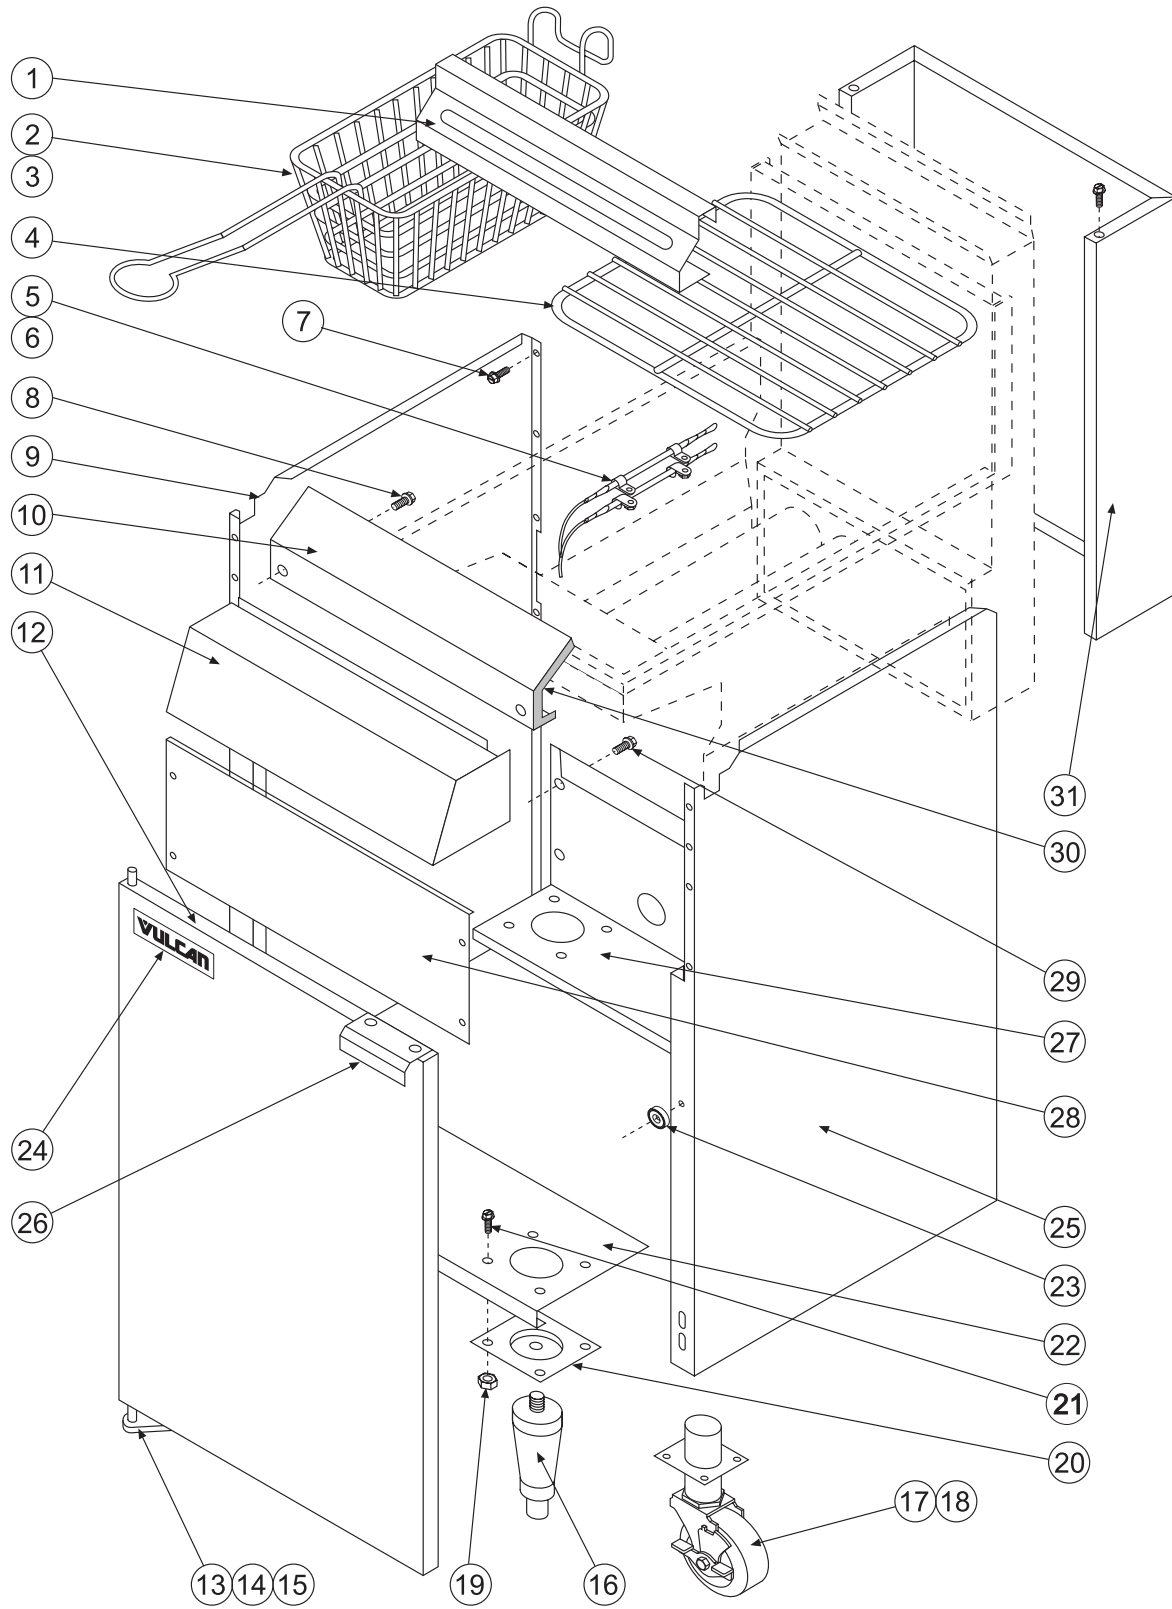

Fig. 1B

EF SERIES  
BURNER COMPONENTS

**BURNER COMPONENTS**

ILLUS. Fig. 1B	PART NO.	NAME OF PART	AMT.			
			EF3	EF4	EF5	
*	1	416942-G10	Tank Assembly	1		
	1	418192-G6	Tank Assembly		1	
	1	418196-G6	Tank Assembly			1
	2	410681-1	Burner	3	4	5
	3	417714-1	Hanger - Manifold Extension	1	1	1
	4	408659-5	Knob - Thermostat	1	1	1
	5	419999-1	Thermostat - Millivolt	1	1	1
	6	419613	Bracket - Control	1	1	1
	7	419670-2	Thermostat - Hi-Limit (W/Stuff Box)	1	1	1
	8	416999-1	Manifold	1		
	8	418212-1	Manifold		1	
	8	418318-1	Manifold			1
	9	010901-39	Orifice - Spud (Nat. Gas) (Sea Level - 2000 Ft.)	AR	AR	AR
	10	010901-41	Orifice - Spud (Nat. Gas) (2000 - 3000 Ft.)	AR	AR	AR
	11	010901-42	Orifice - Spud (Nat. Gas) (3000 - 5000 Ft.)	AR	AR	AR
	12	010901-43	Orifice - Spud (Nat. Gas) (5000 - 7000 Ft.)	AR	AR	AR
	13	010901-44	Orifice - Spud (Nat. Gas) (7000 - 8000 Ft.)	AR	AR	AR
	14	010901-52	Orifice - Spud (L.P. Gas) (Sea Level - 2000 Ft.)	AR	AR	AR
	15	010901-53	Orifice - Spud (L.P. Gas) (3000 - 5000 Ft.)	AR	AR	AR
	16	010901-54	Orifice - Spud (L.P. Gas) (5000 - 8000 Ft.)	AR	AR	AR
	17	410695-1	Extension - Orifice	3	4	5
	18	418208-1	Hanger - Manifold	1		
	18	418211-1	Hanger - Manifold		1	
	18	418317-1	Hanger - Manifold			1
	19	FP085-58	Drain - Extension (1" NPT Pipe)	1	1	1
	20	427903-1	Valve (1" Ball Drain)	1	1	1
	21	410841-22	Valve - Combination (Natural Gas)	1	1	1
		497616-G1	Service Kit to Convert White-Rogers Valve to RobertShaw (Nat. Gas)			
	22	410841-23	Valve - Combination (L.P. Gas)	1	1	1
		497616-G2	Service Kit to Convert White-Rogers Valve to RobertShaw (L.P. Gas)			
	23	426505-23	Flex Tube - Pilot	1	1	1
	24	412212-7	Pilot - (Nat. Gas)	1	1	1
	25	412212-2	Pilot - (L.P. Gas)	1	1	1
	26	497301-1	Thermopile, 750 Millivolt (Used Feb. 2005 Through Nov. 2005)	1	1	1
		410839-4	Thermopile, Millivolt (Used Prior to Feb. 2005 and After Nov. 2005)	1	1	1
	27	497952-1	Bracket - Pilot Mounting	1	1	1
		417008-G1	Heat Baffle for Burner	1	1	1
*		FP-028-14	Plug (Must Order Plug When Ordering EF3 Frytank)	1		