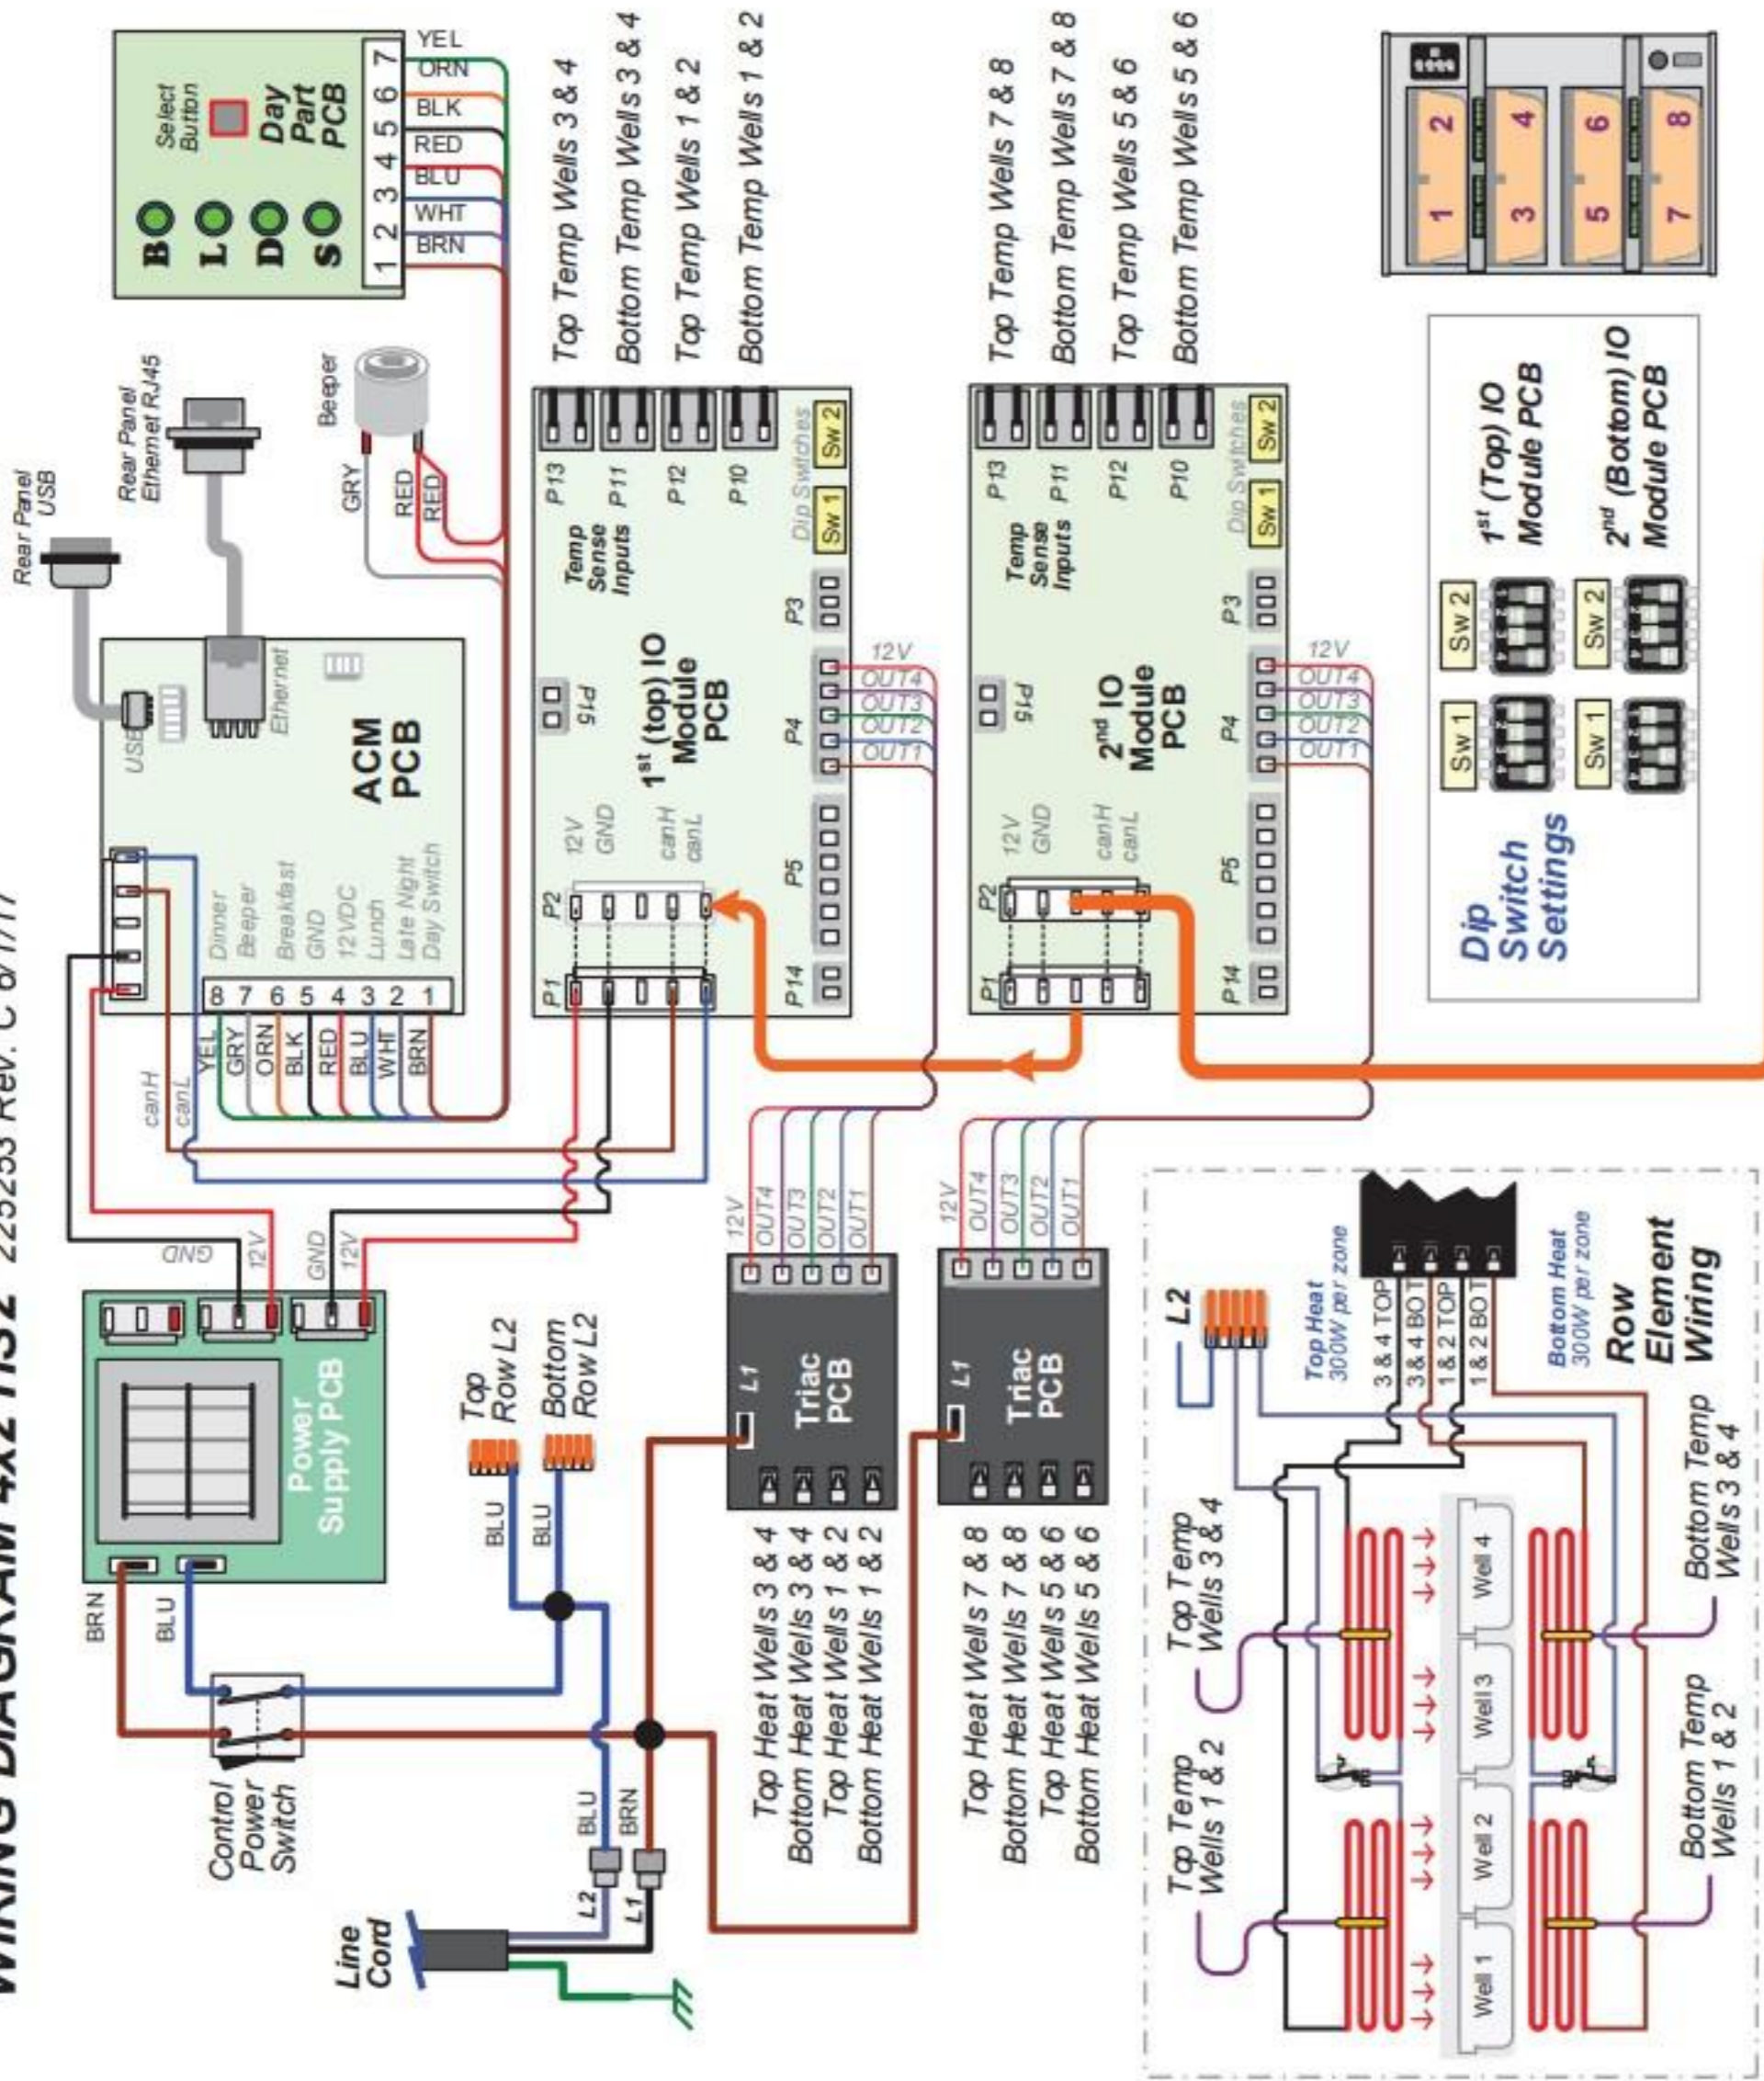

WIRING DIAGRAM 3x4 HS2

225244 Rev. C 6/1/17

Timer Bars

WIRING DIAGRAM 4x2 HS2 225253 Rev. C 6/1/17

WIRING DIAGRAM 2x4 HS2

225245 Rev. B 6/1/17

Timer Bars

Wire Diagram - HS2 Zoned 2 x 3

ELC0131 Rev. B (2x3_4z) 6/1/17

WIRING DIAGRAM 2X2 HS2

225247 Rev. C 6/1/17