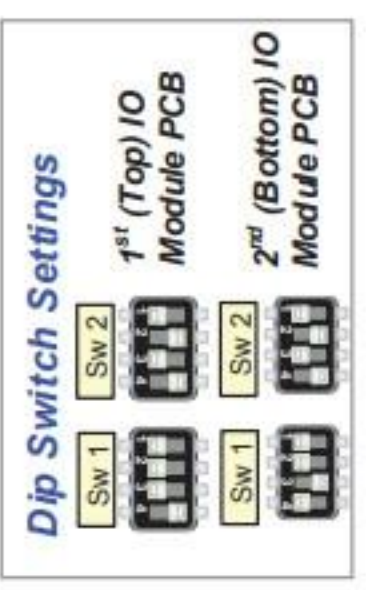

WIRING DIAGRAM 3x4 HS2

225244 Rev. C 6/1/17

Timer Bars

WIRING DIAGRAM 4x2 HS2 225253 Rev. C 6/1/17

WIRING DIAGRAM 2x4 HS2

225245 Rev. B 6/1/17

Timer Bars

Wire Diagram - HS2 Zoned 2 x 3

ELC0131 Rev. B (2x3_4z) 6/1/17

WIRING DIAGRAM 2X2 HS2

225247 Rev. C 6/1/17