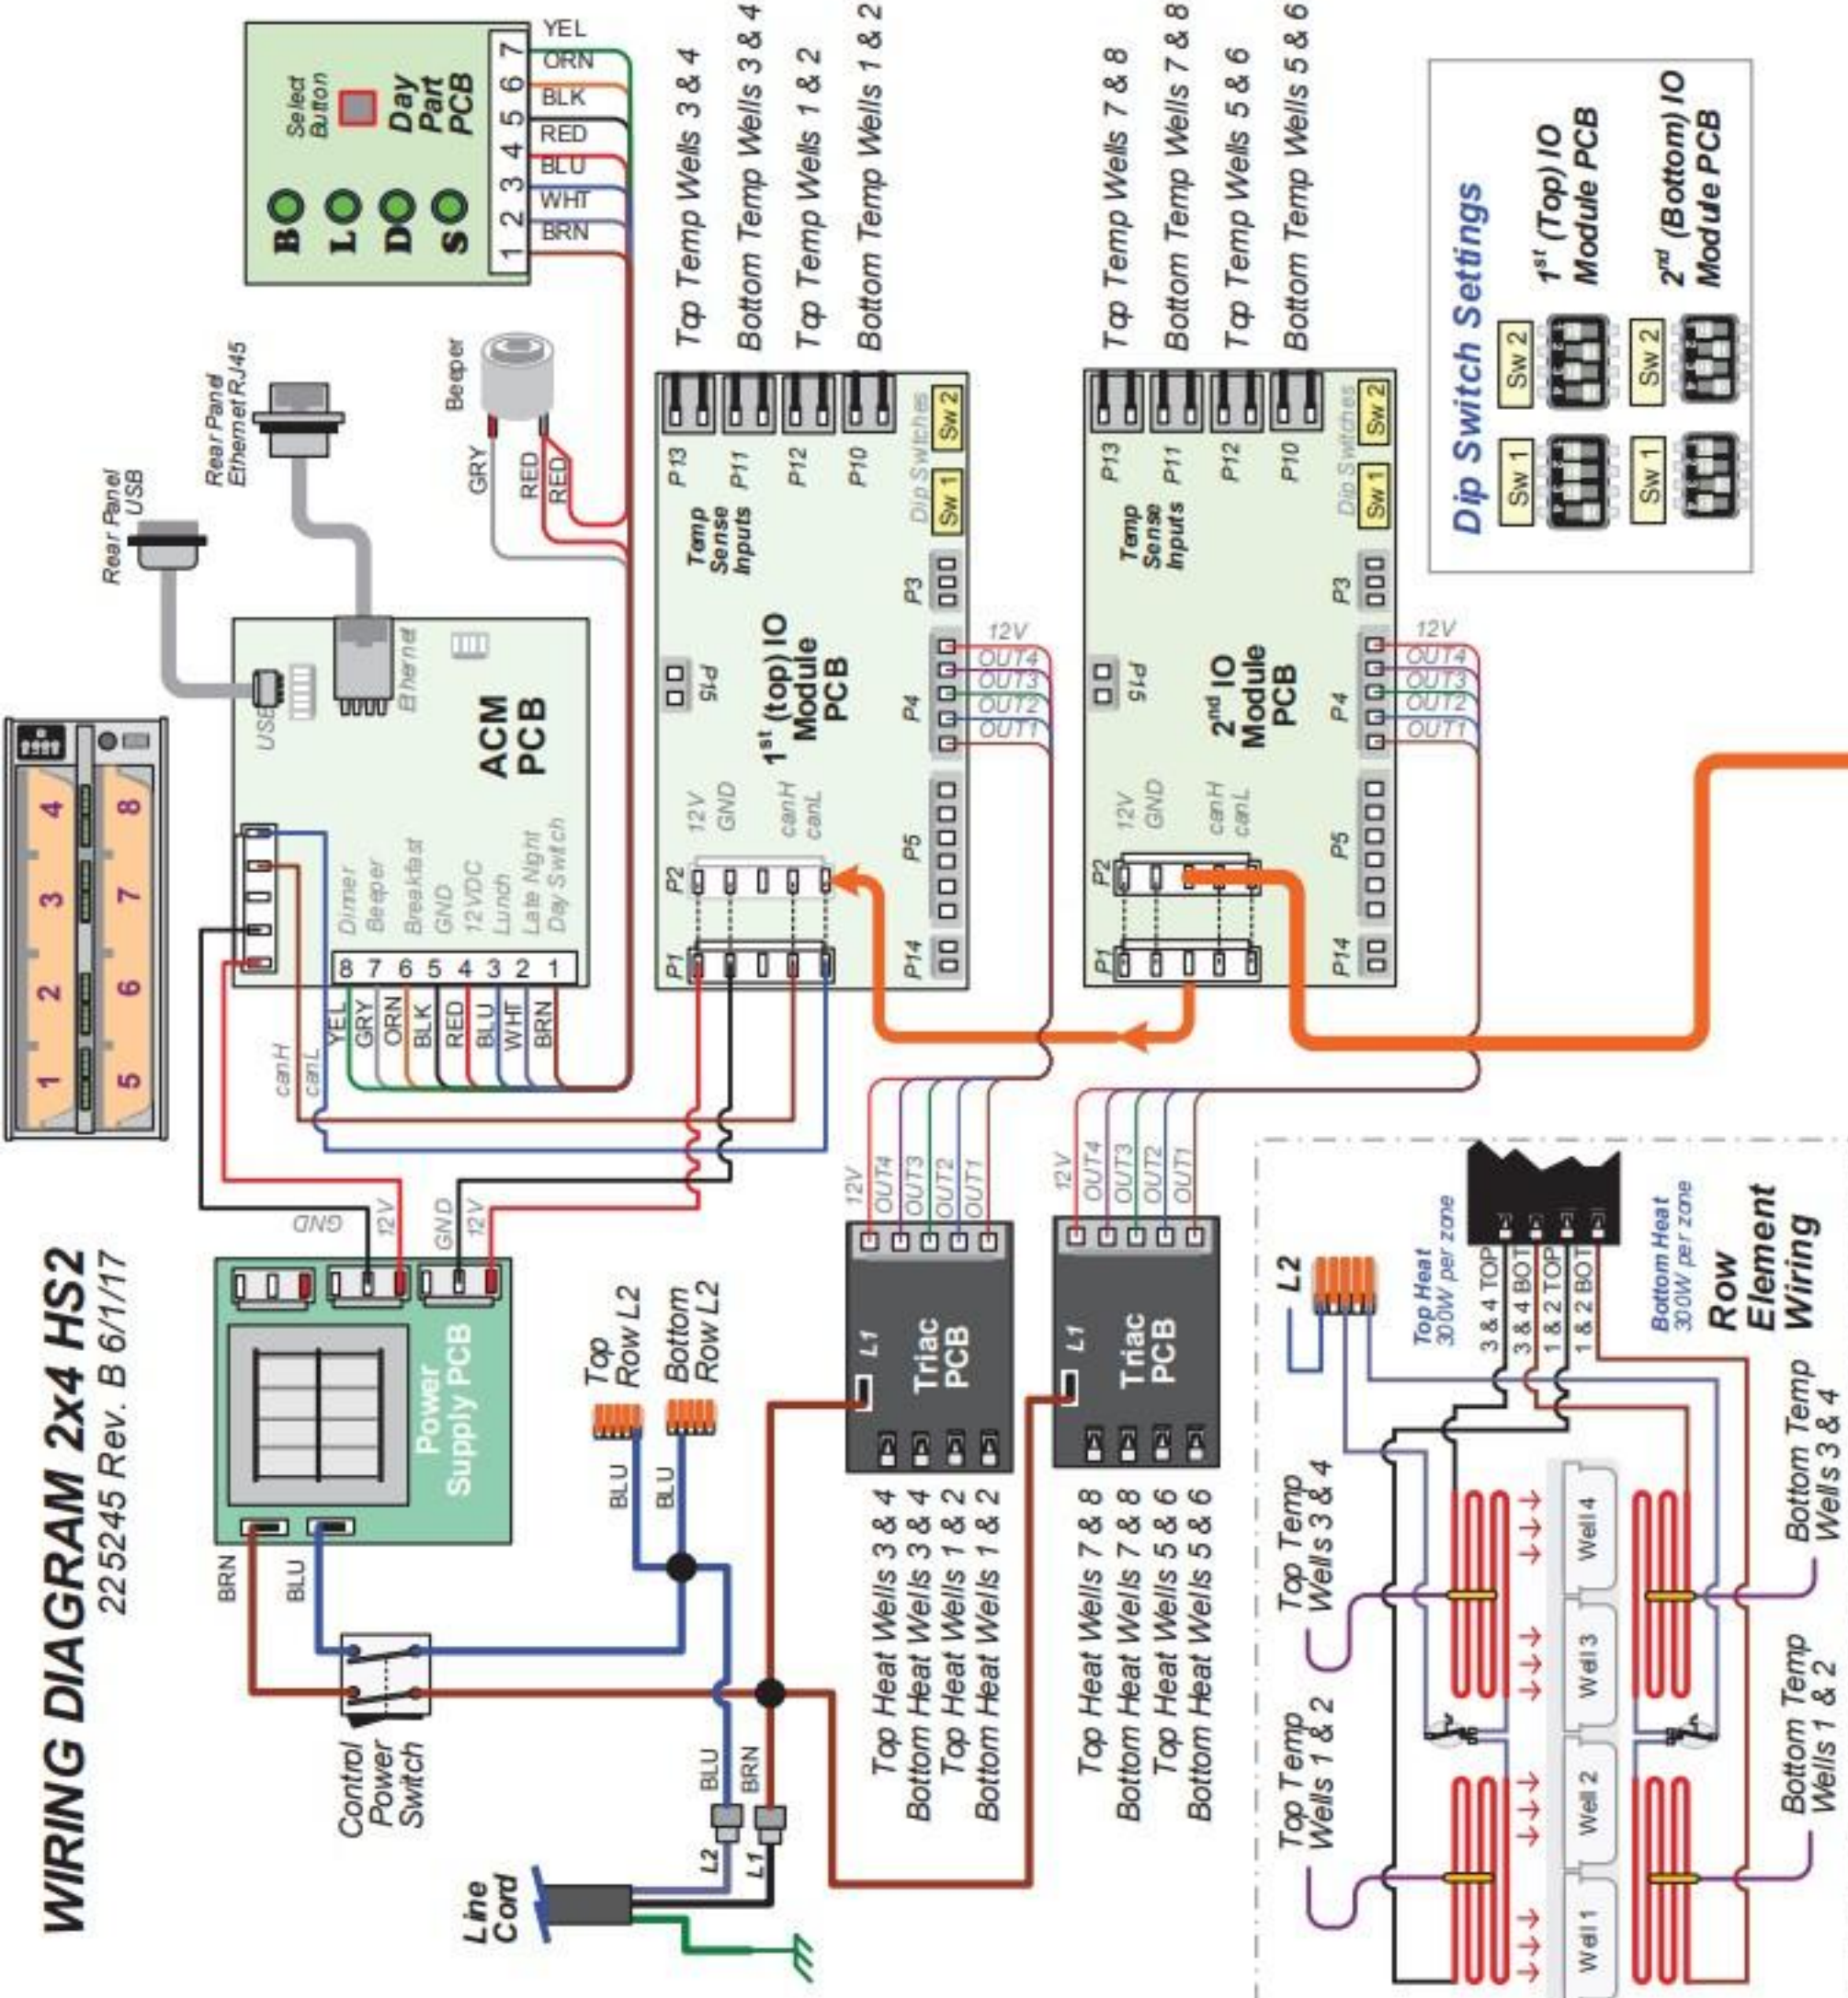

WIRING DIAGRAM 3x4 HS2

225244 Rev. C 6/1/17

Timer Bars

WIRING DIAGRAM 4x2 HS2 225253 Rev. C 6/1/17

WIRING DIAGRAM 2x4 HS2

225245 Rev. B 6/1/17

Timer Bars

Wire Diagram - HS2 Zoned 2 x 3

ELC0131 Rev. B (2x3_4z) 6/1/17

WIRING DIAGRAM 2X2 HS2

225247 Rev. C 6/1/17