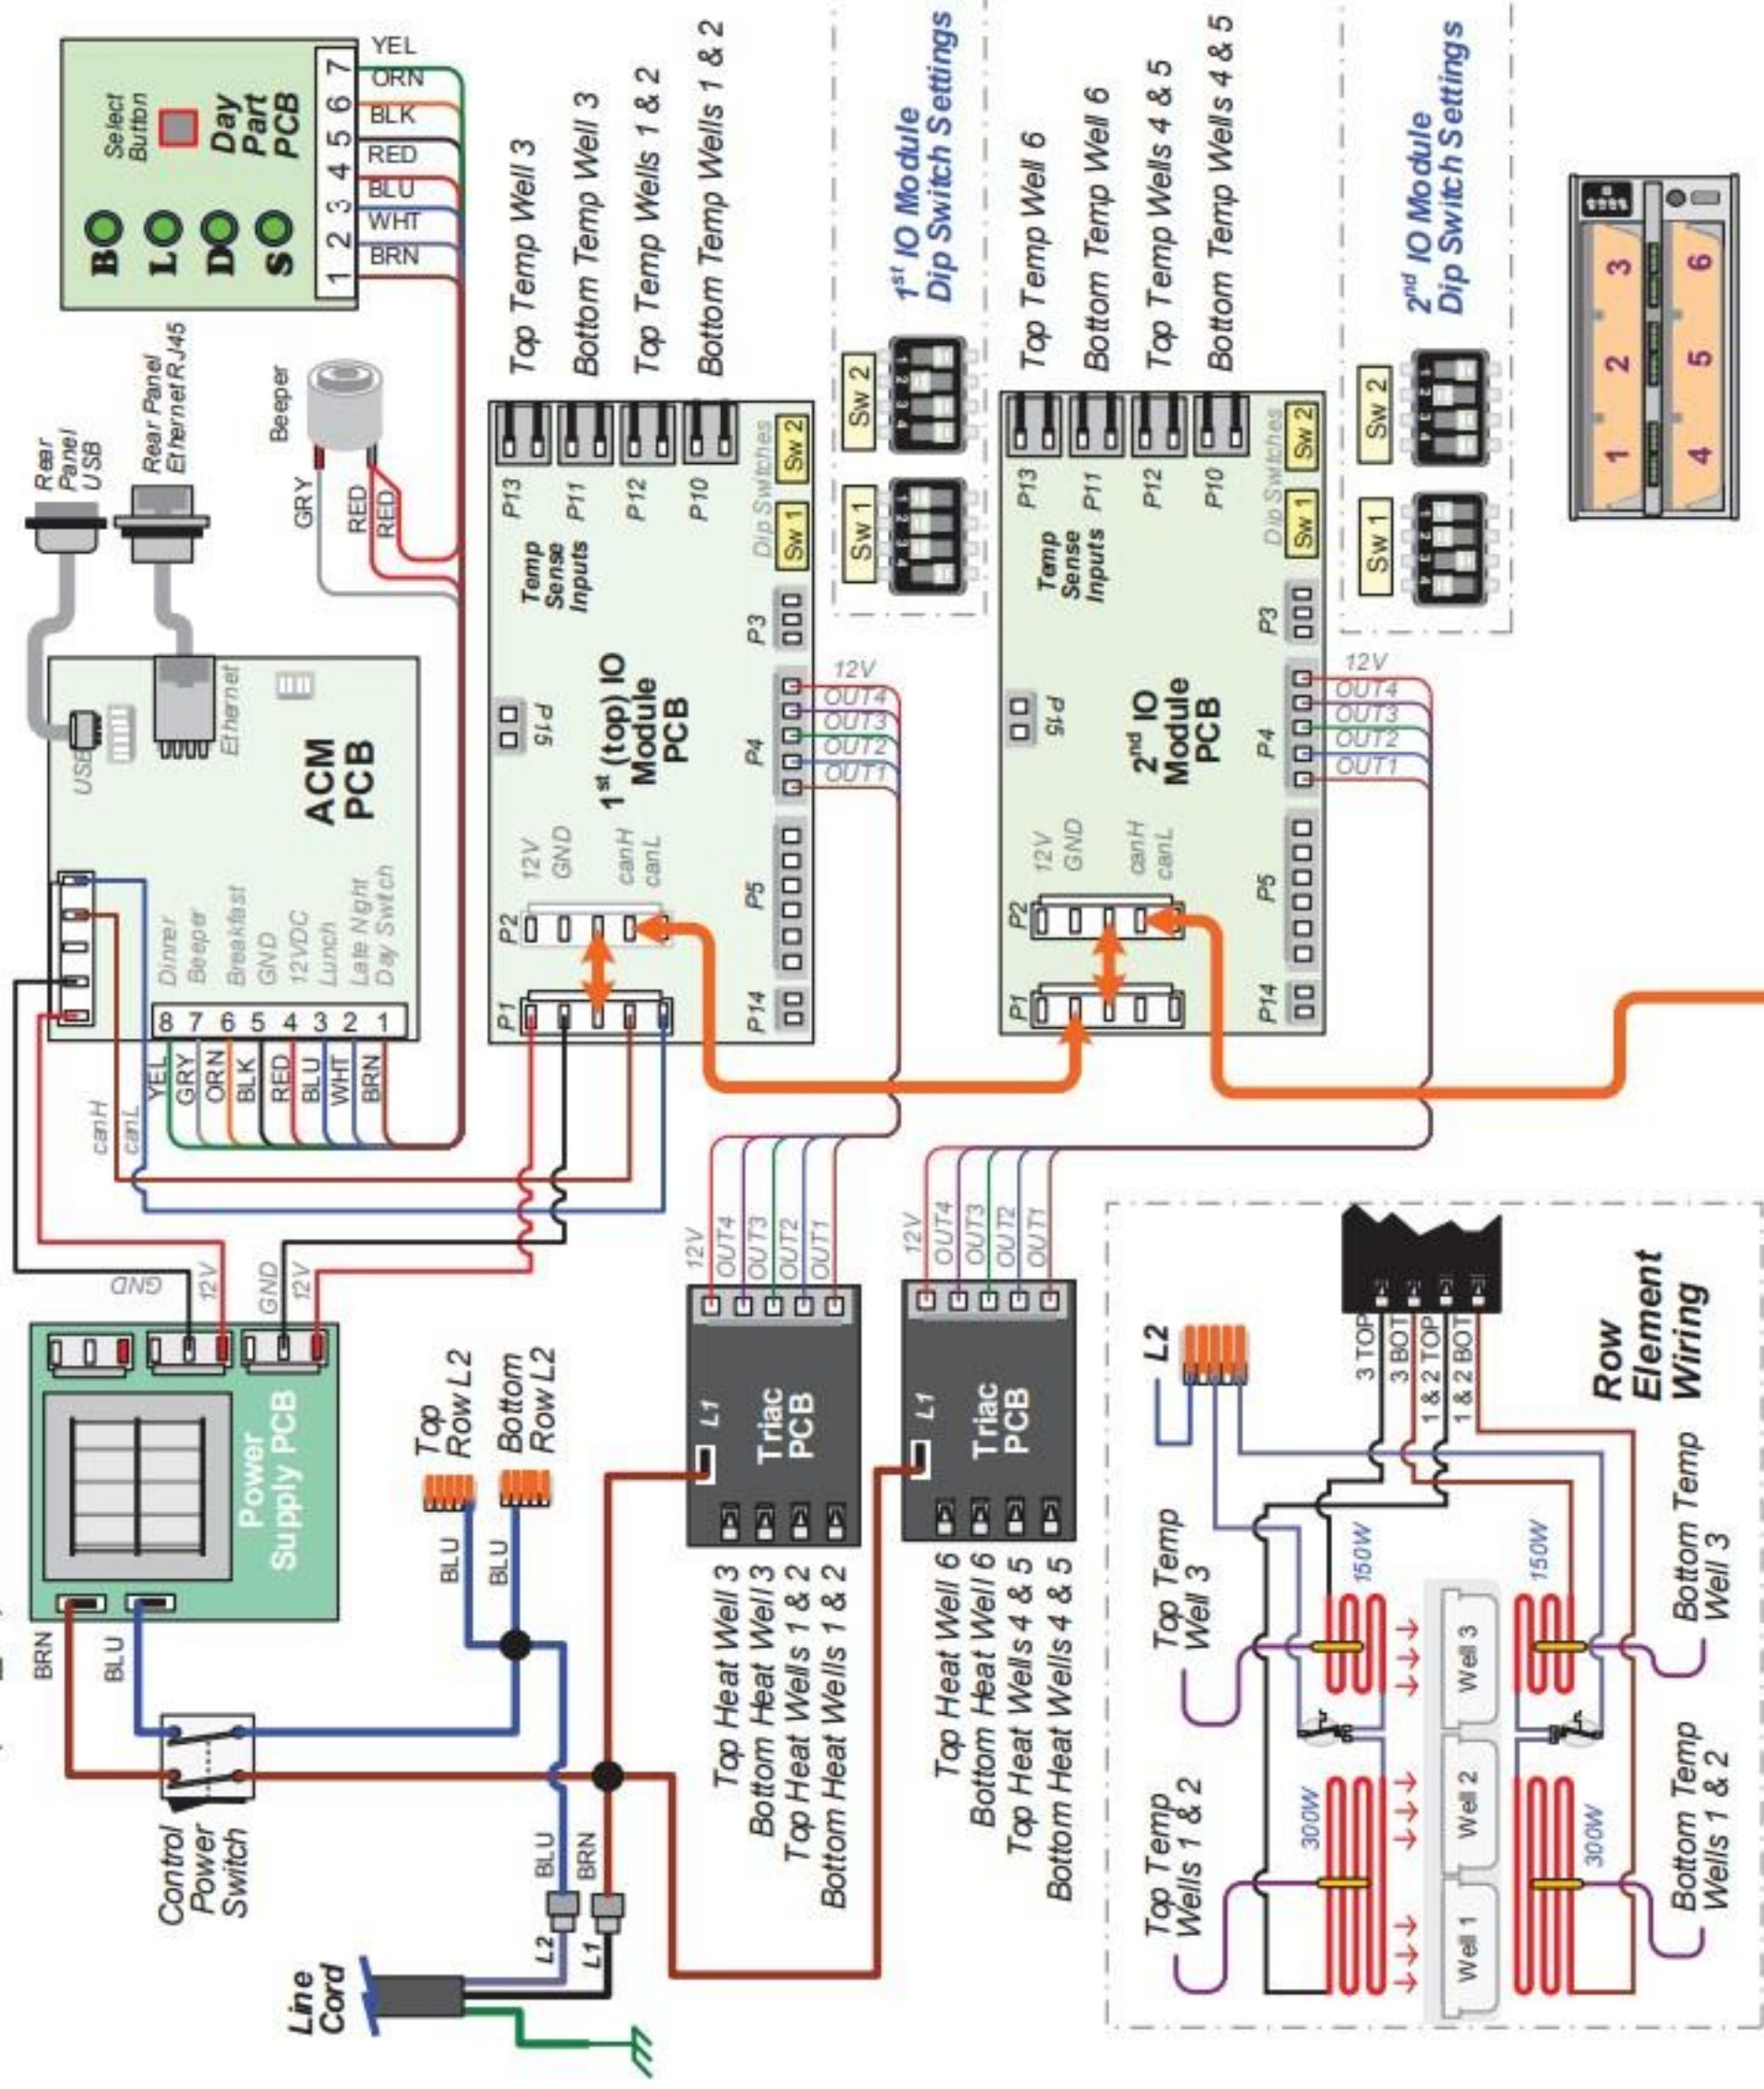

WIRING DIAGRAM 3x4 HS2

225244 Rev. C 6/1/17

Timer Bars

WIRING DIAGRAM 4x2 HS2 225253 Rev. C 6/1/17

WIRING DIAGRAM 2x4 HS2

225245 Rev. B 6/1/17

Timer Bars

Wire Diagram - HS2 Zoned 2 x 3

ELC0131 Rev. B (2x3_4z) 6/1/17

WIRING DIAGRAM 2X2 HS2

225247 Rev. C 6/1/17