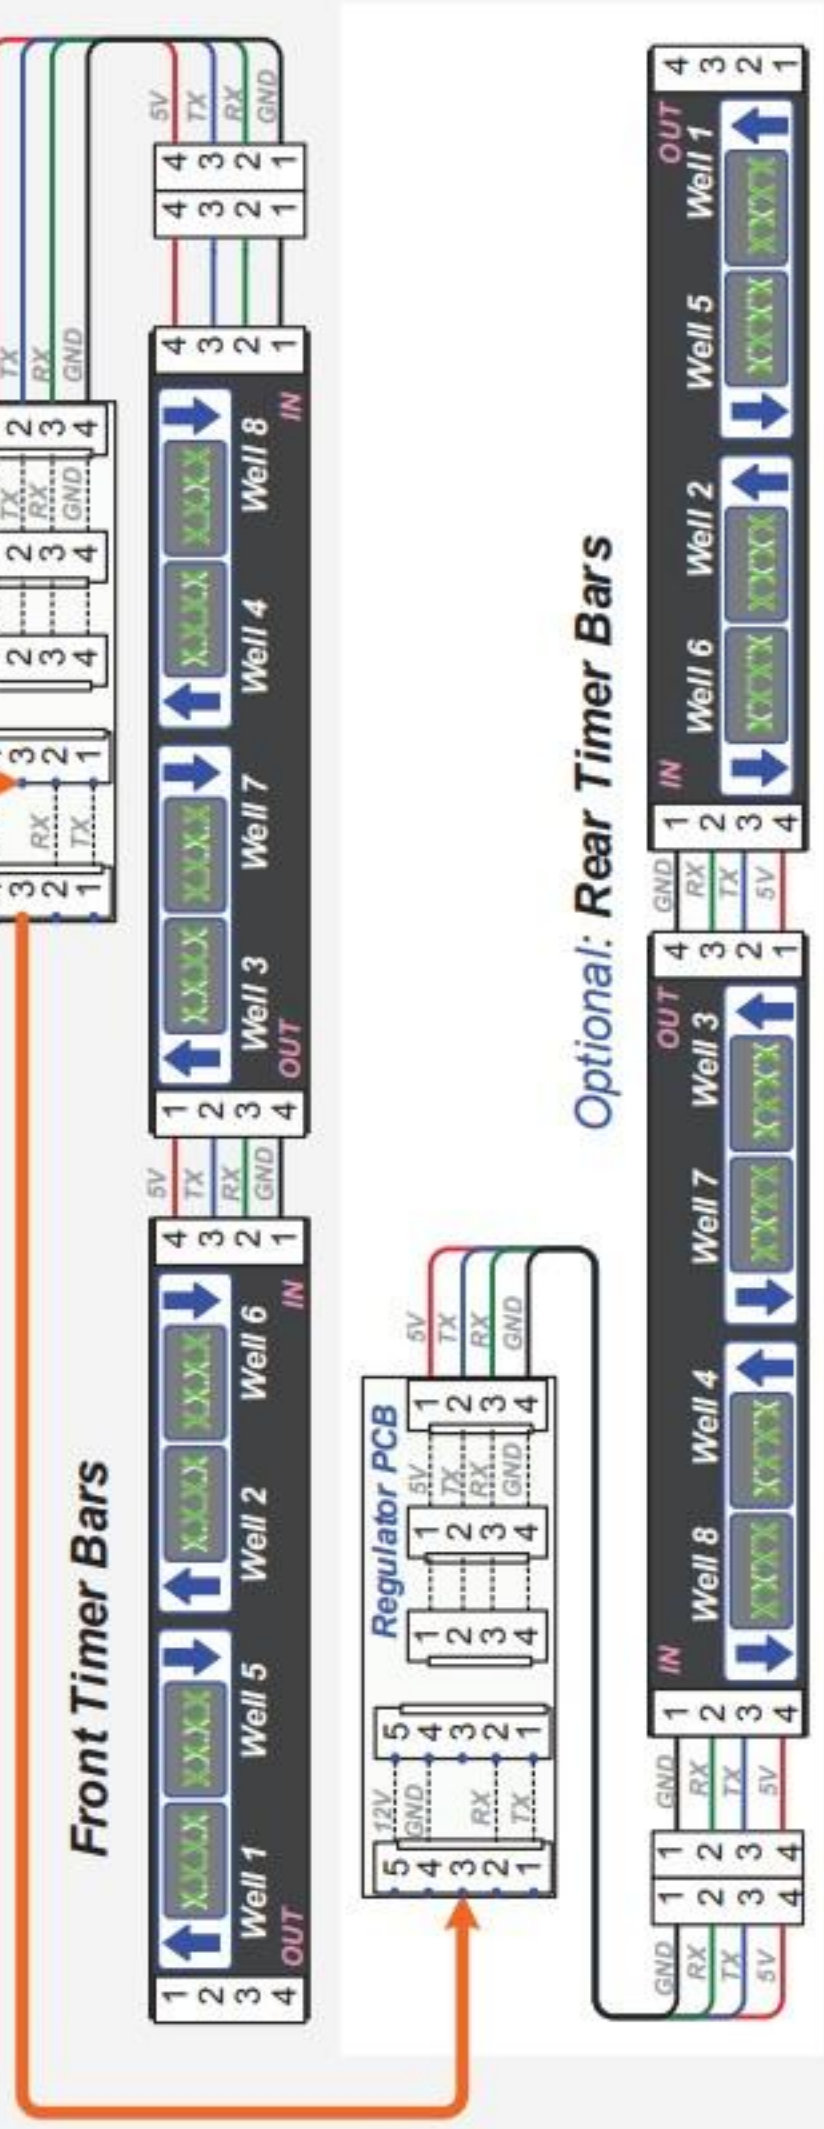

WIRING DIAGRAM 3x4 HS2

225244 Rev. C 6/1/17

Timer Bars

WIRING DIAGRAM 4x2 HS2 225253 Rev. C 6/1/17

WIRING DIAGRAM 2x4 HS2

225245 Rev. B 6/1/17

Timer Bars

Wire Diagram - HS2 Zoned 2 x 3

ELC0131 Rev. B (2x3_4z) 6/1/17

WIRING DIAGRAM 2X2 HS2

225247 Rev. C 6/1/17