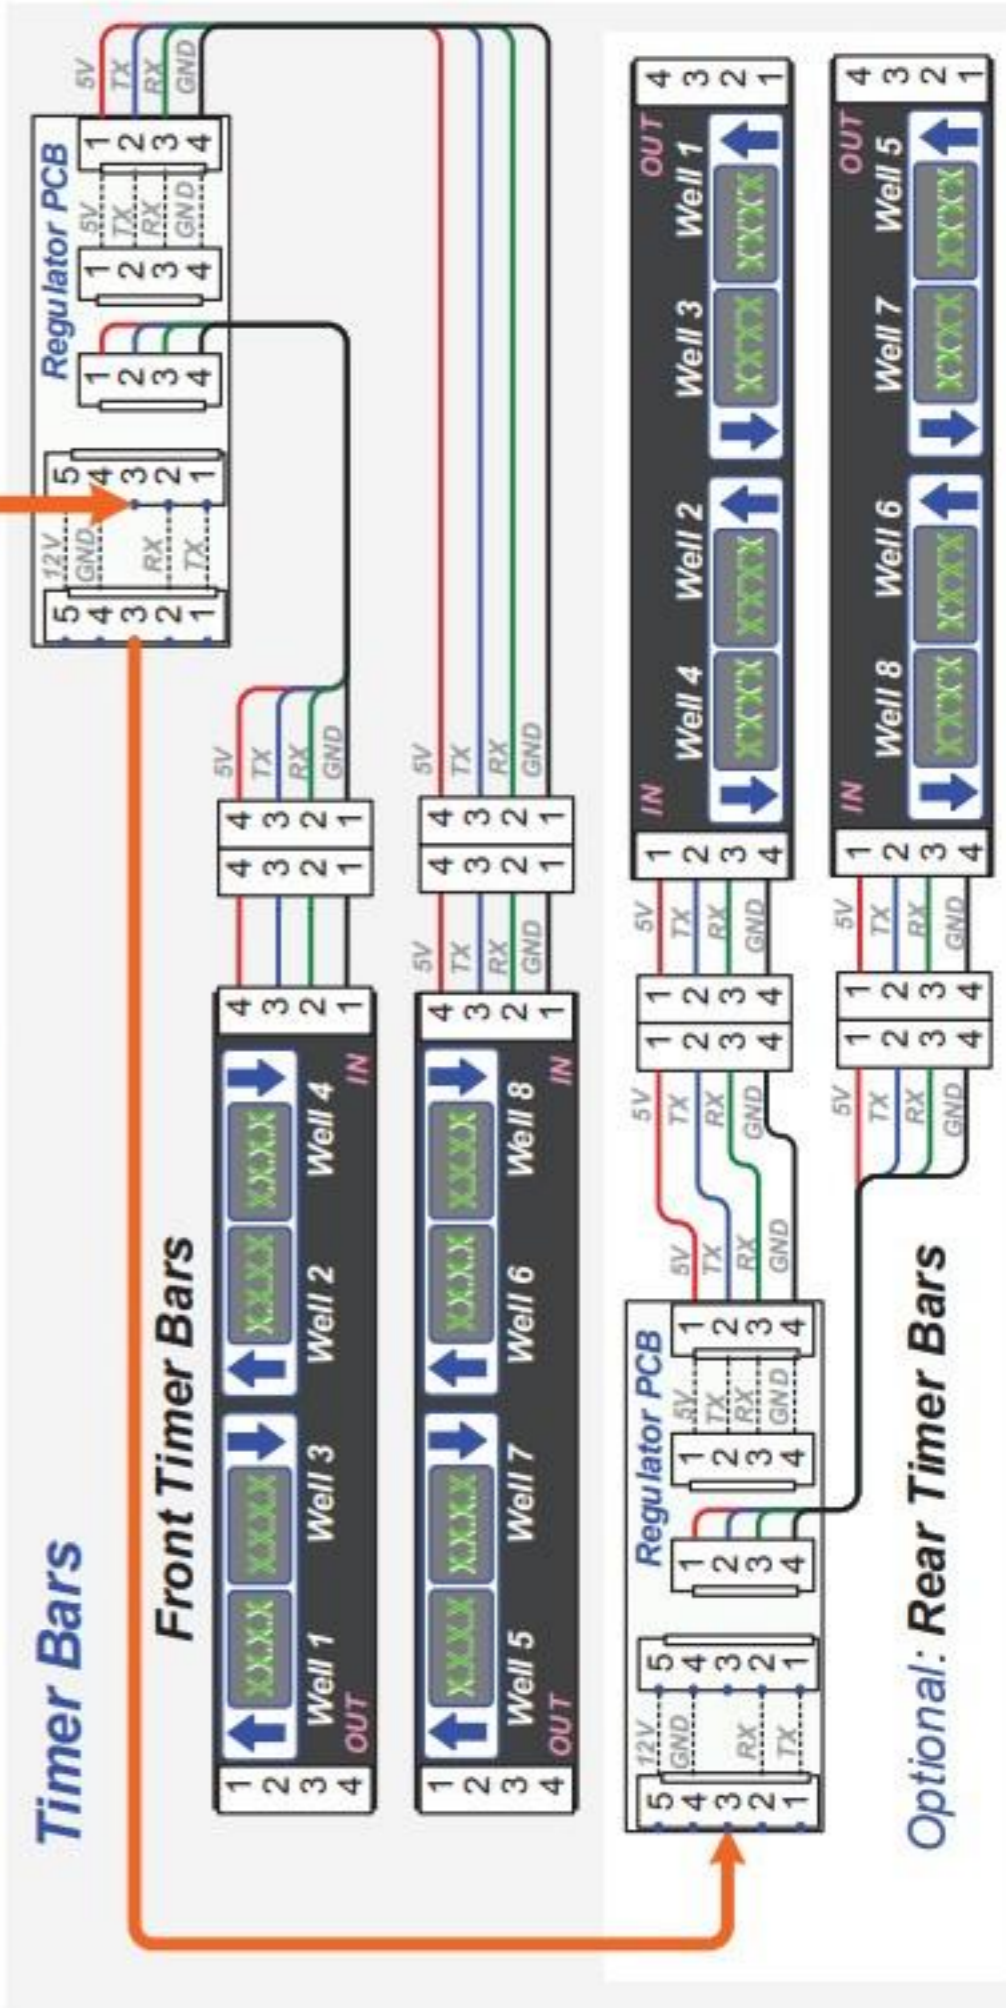

WIRING DIAGRAM 3x4 HS2

225244 Rev. C 6/1/17

Timer Bars

WIRING DIAGRAM 4x2 HS2 225253 Rev. C 6/1/17

WIRING DIAGRAM 2x4 HS2

225245 Rev. B 6/1/17

Timer Bars

Wire Diagram - HS2 Zoned 2 x 3

ELC0131 Rev. B (2x3_4z) 6/1/17

WIRING DIAGRAM 2X2 HS2

225247 Rev. C 6/1/17