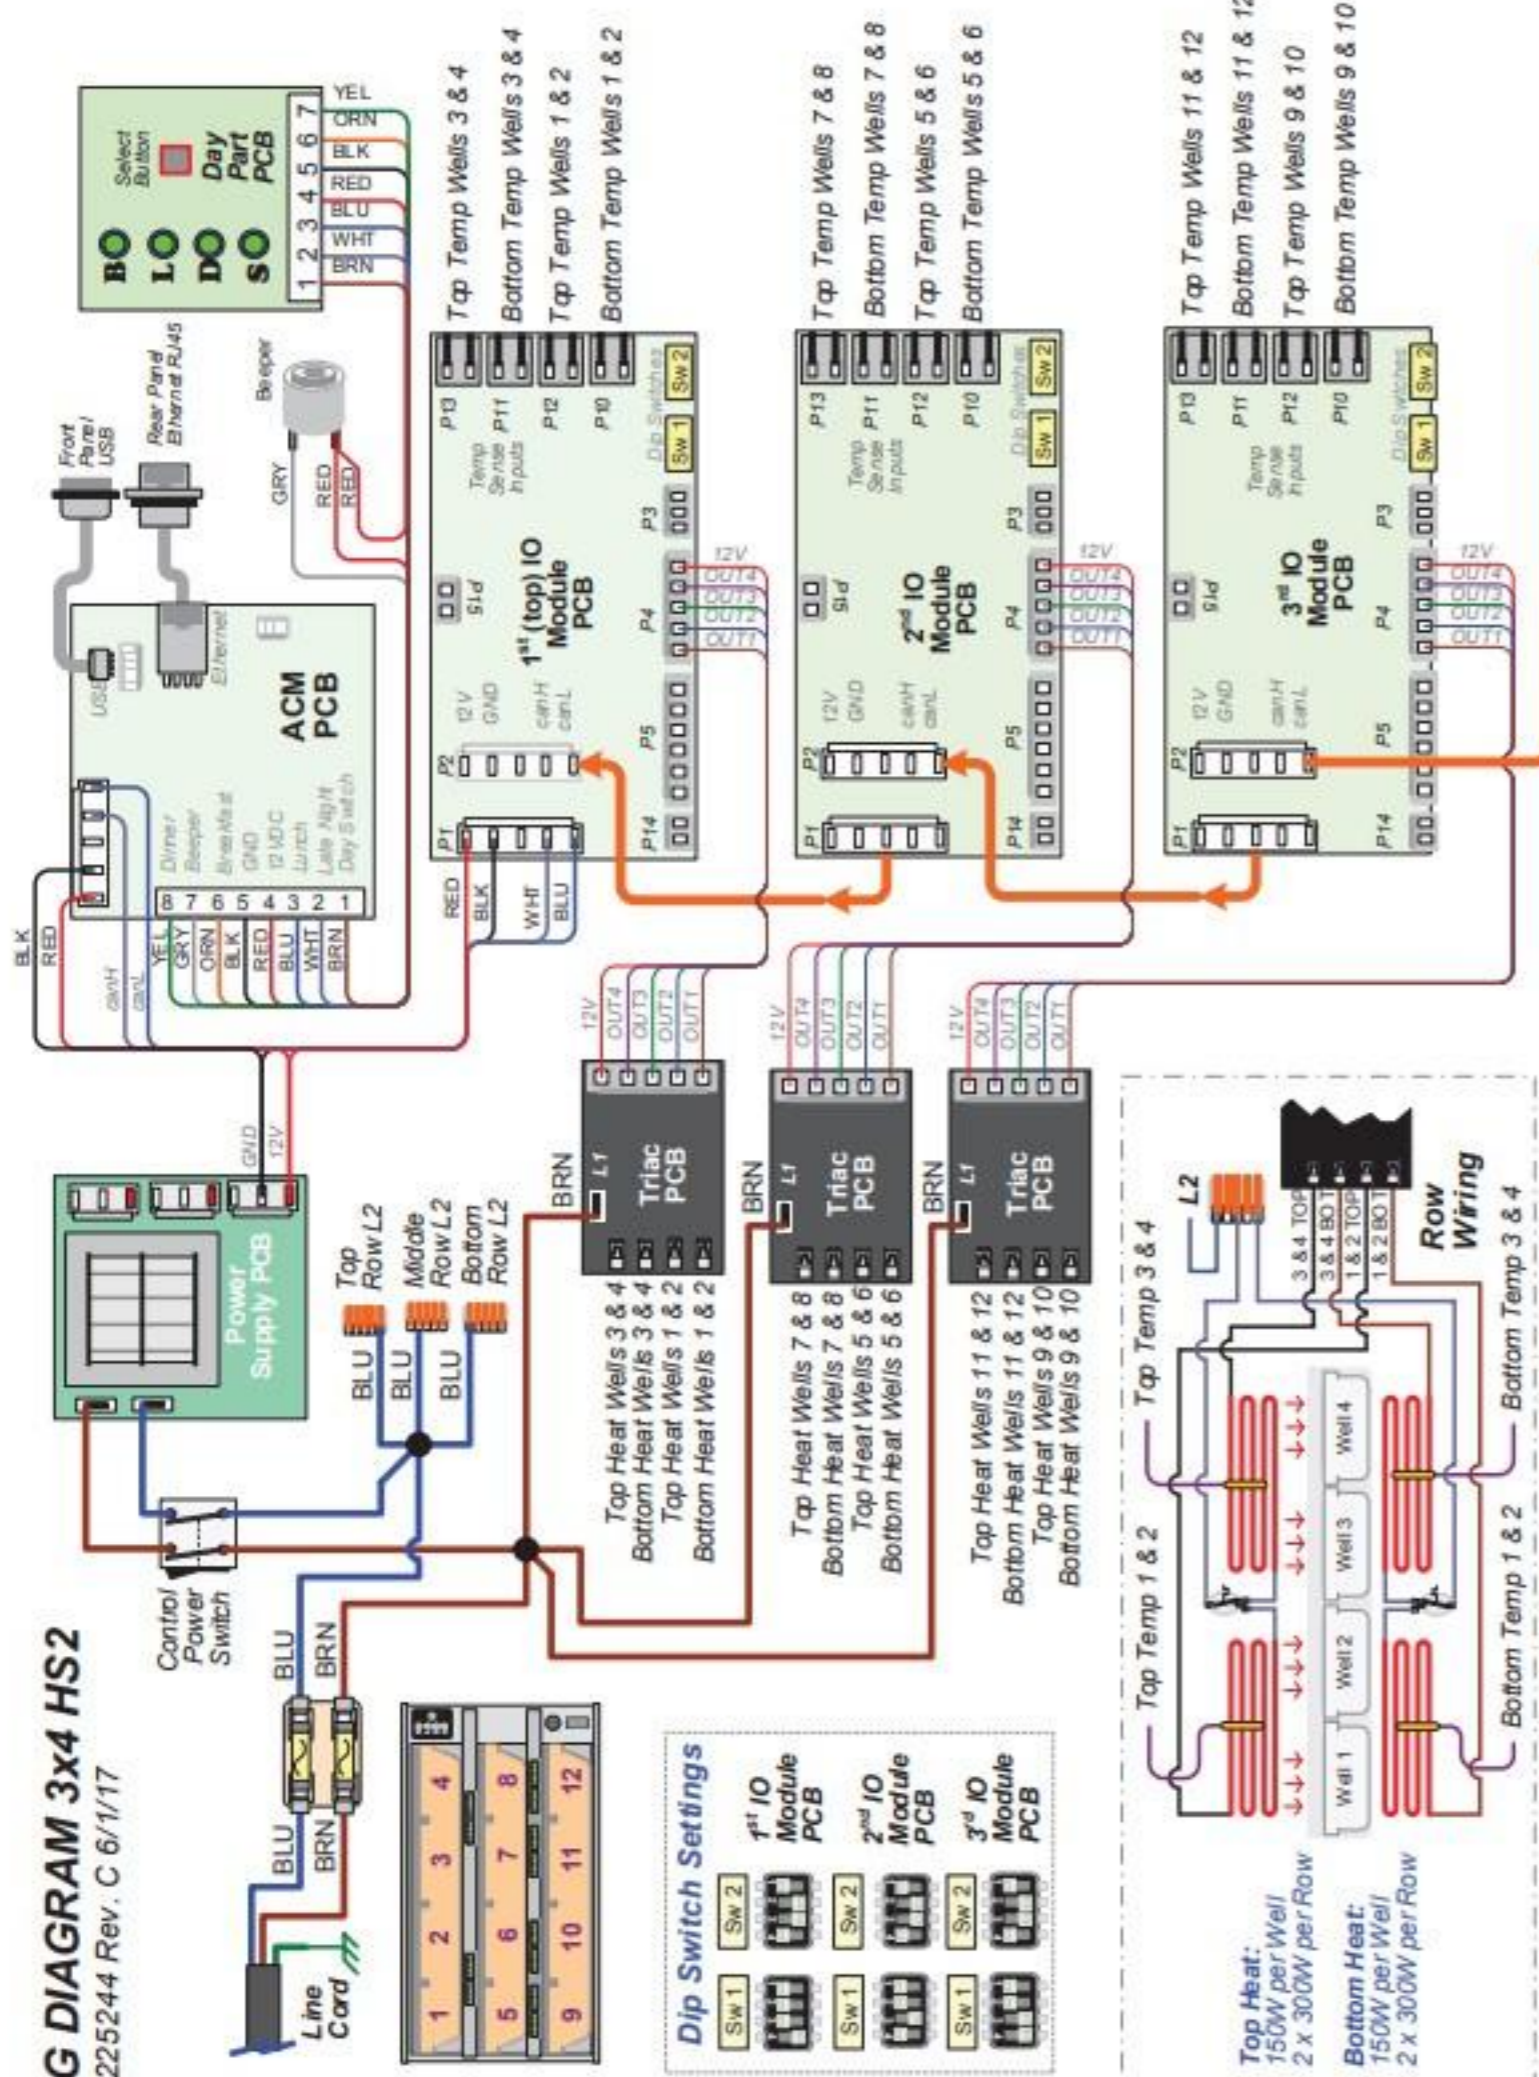

WIRING DIAGRAM 3x4 HS2

225244 Rev. C 6/1/17

Timer Bars

WIRING DIAGRAM 4x2 HS2 225253 Rev. C 6/1/17

WIRING DIAGRAM 2x4 HS2

225245 Rev. B 6/1/17

Timer Bars

Wire Diagram - HS2 Zoned 2 x 3

ELC0131 Rev. B (2x3_4z) 6/1/17

WIRING DIAGRAM 2X2 HS2

225247 Rev. C 6/1/17