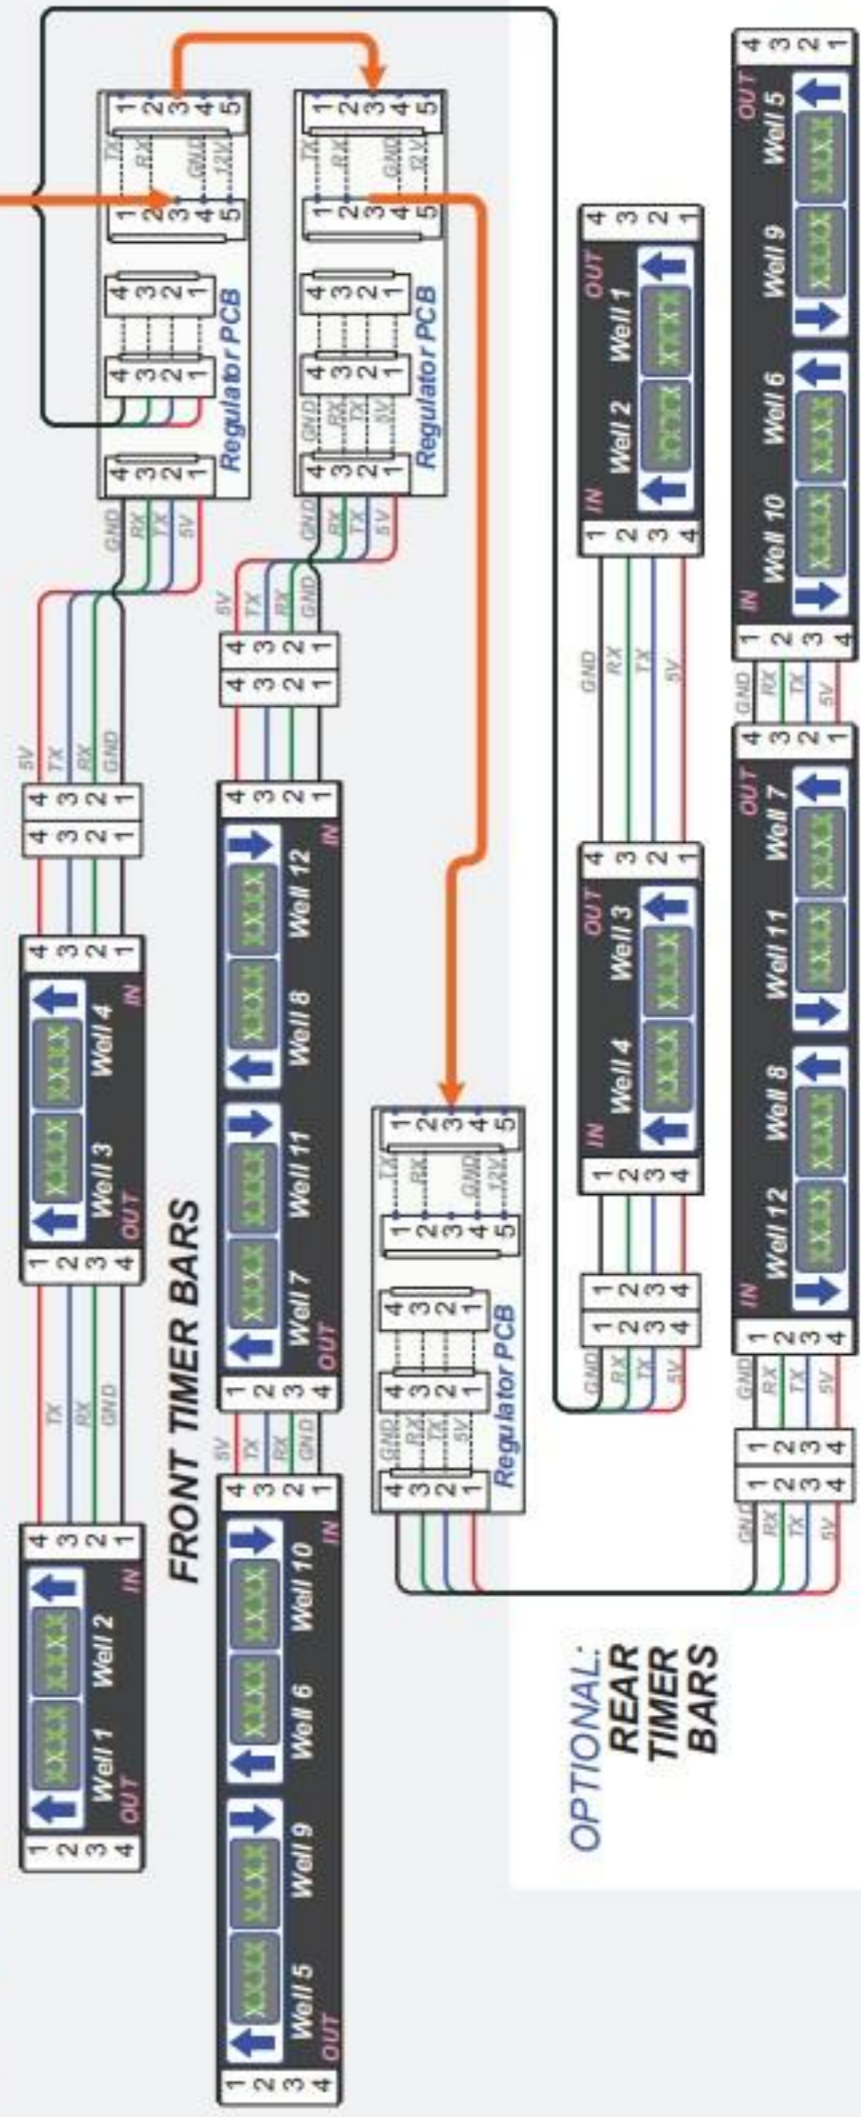

WIRING DIAGRAM 3x4 HS2

225244 Rev. C 6/1/17

Timer Bars

WIRING DIAGRAM 4x2 HS2 225253 Rev. C 6/1/17

WIRING DIAGRAM 2x4 HS2

225245 Rev. B 6/1/17

Timer Bars

Wire Diagram - HS2 Zoned 2 x 3

ELC0131 Rev. B (2x3_4z) 6/1/17

WIRING DIAGRAM 2X2 HS2

225247 Rev. C 6/1/17