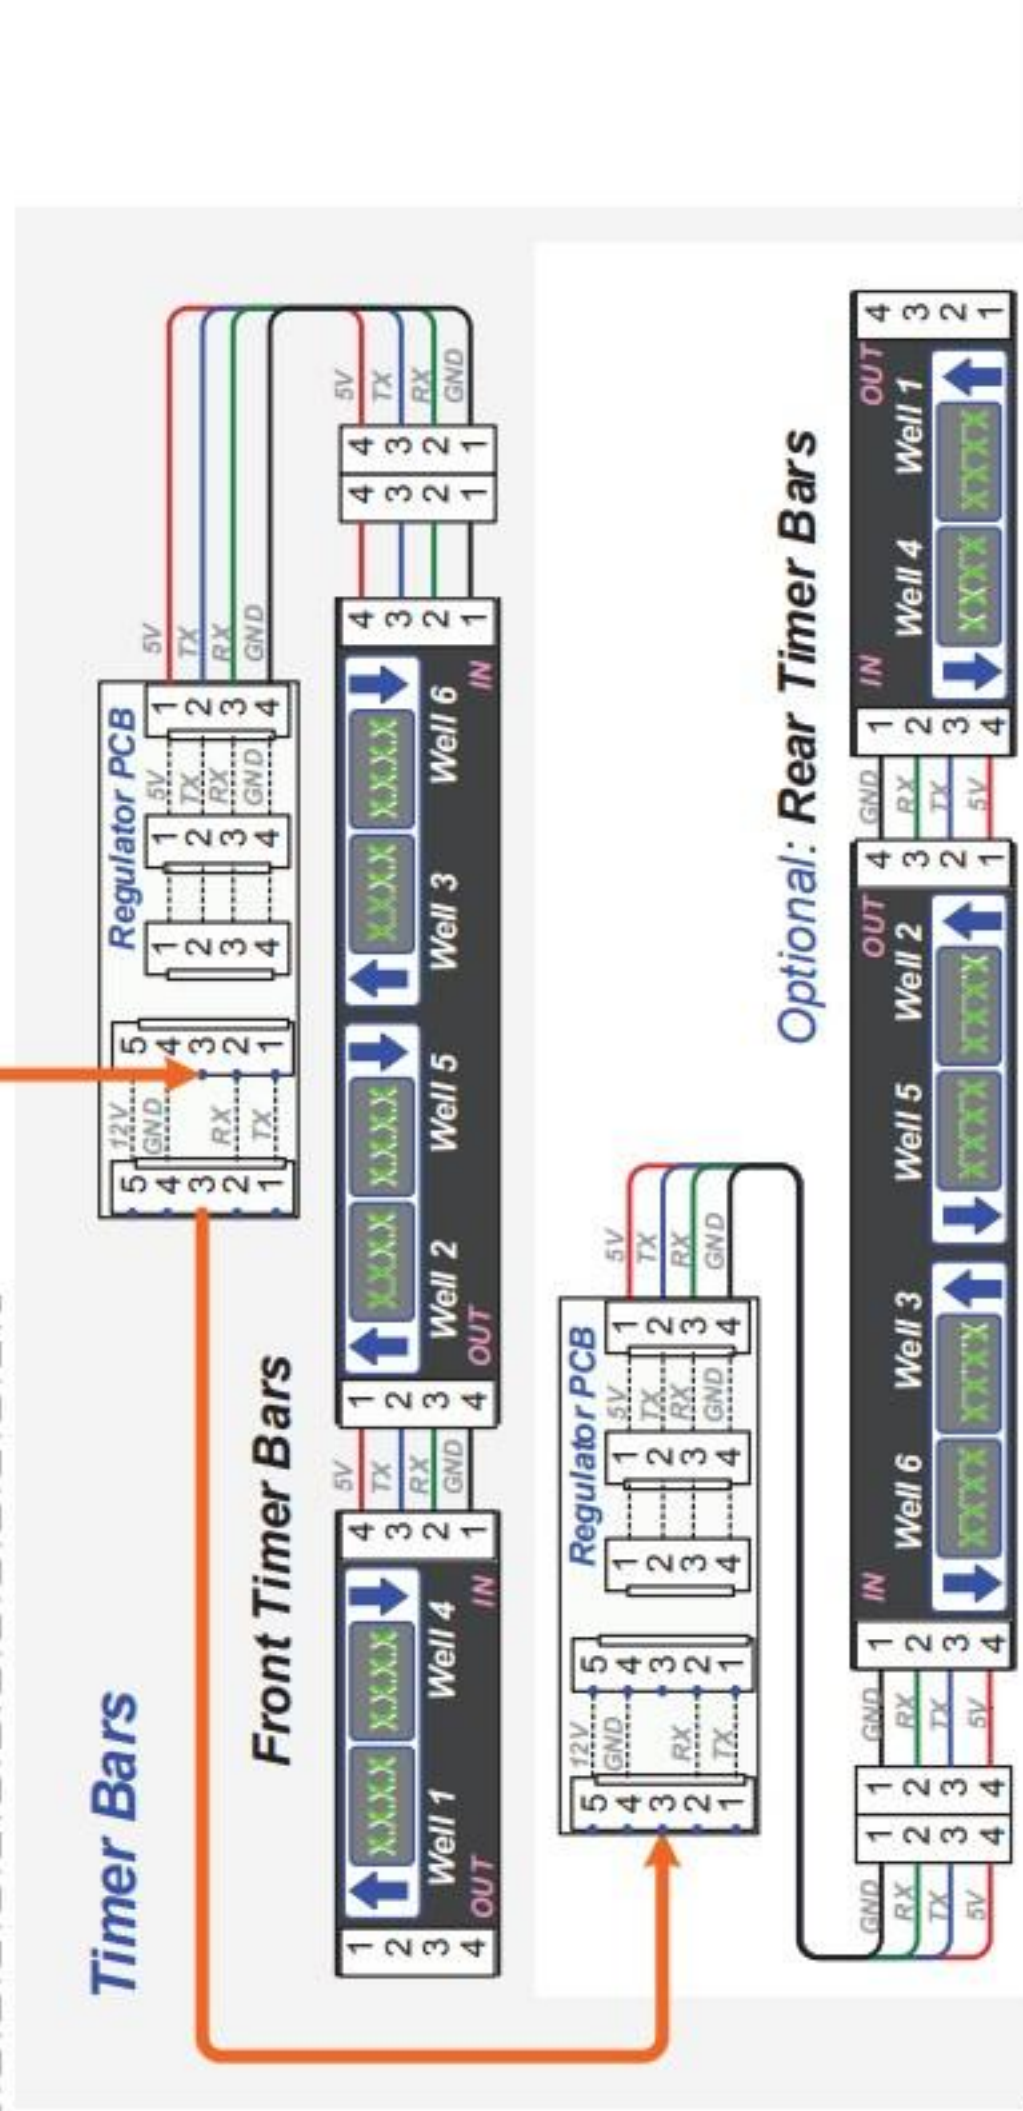

WIRING DIAGRAM 3x4 HS2

225244 Rev. C 6/1/17

Timer Bars

WIRING DIAGRAM 4x2 HS2 225253 Rev. C 6/1/17

WIRING DIAGRAM 2x4 HS2

225245 Rev. B 6/1/17

Timer Bars

Wire Diagram - HS2 Zoned 2 x 3

ELC0131 Rev. B (2x3_4z) 6/1/17

WIRING DIAGRAM 2X2 HS2

225247 Rev. C 6/1/17