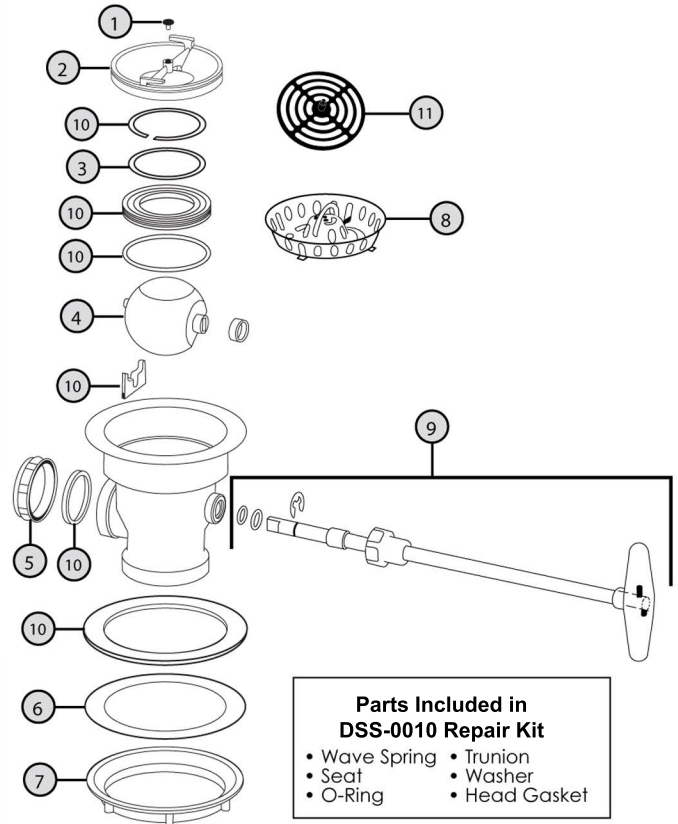

Encore® Rotary Drain

DSS-8000

DBN-8000

ENCORE DSS – DBN DRAINS

ITEM NO.	PART NO.	DESCRIPTION
1	DSS-X031	SCREW
2	DSS-X004	RETAINER
3	DSS-X027	BACK-UP RING
4	DSS-X002	S/S BALL
5	DSS-X008	OVERFLOW CAP
6	DSS-X022	SLIP RING
7	DSS-X018	FLANGE NUT
8	DSS-Y003	STRAINER ASSEMBLY
9	DSS-Y002	HANDLE ASSEMBLY
10	DSS-0010	REPAIR KIT
11	DSS-Y007	FLAT STRAINER