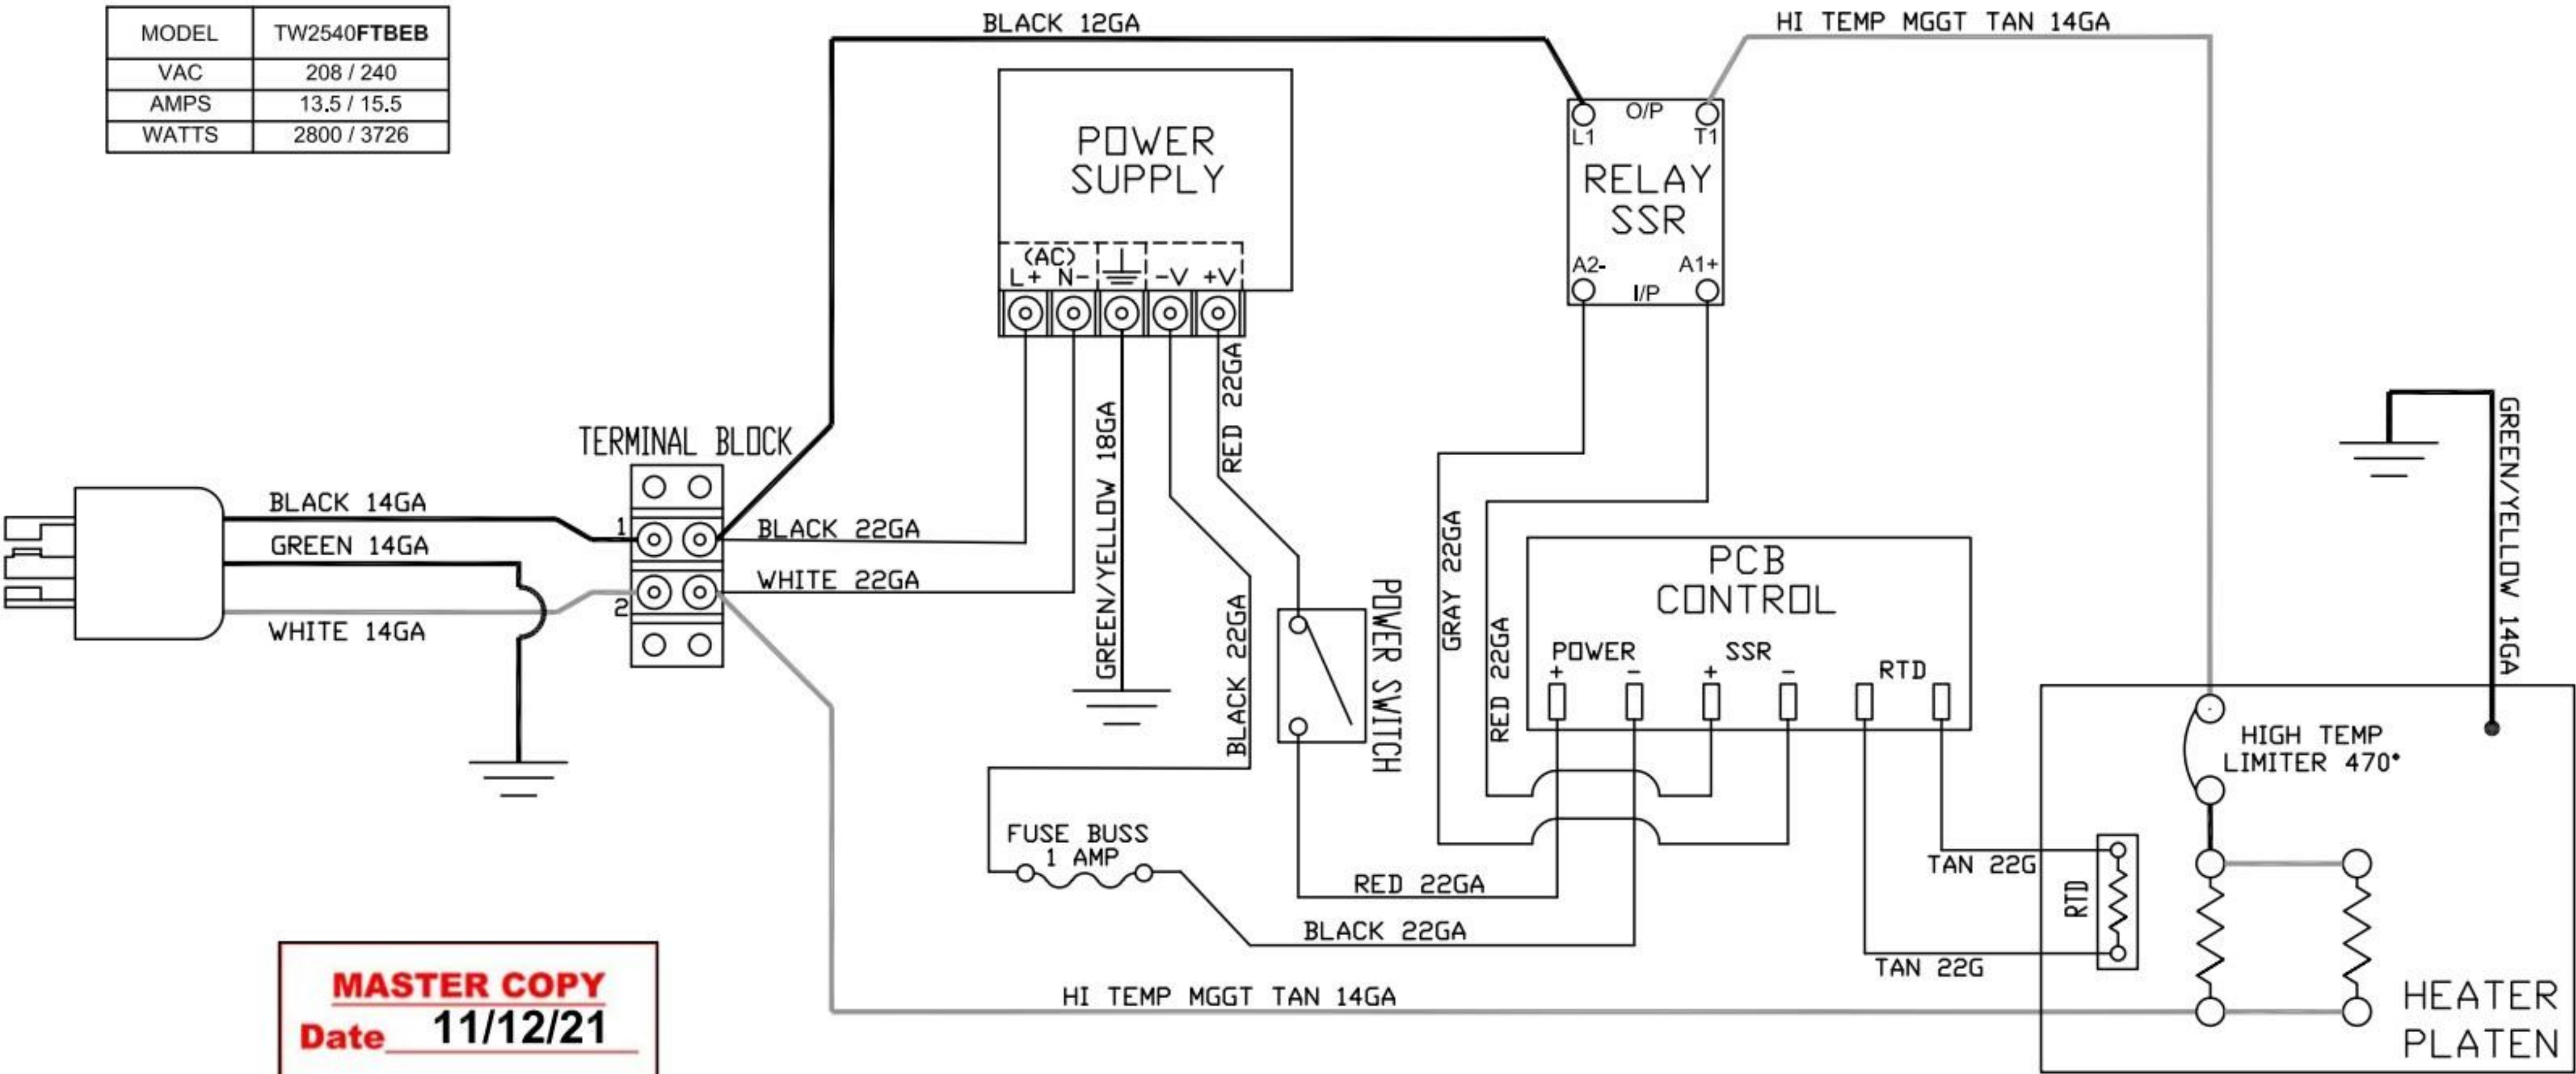

PROLUXE TW2540FTBEB WIRE DIAGRAM

MODEL	TW2540FTBEB
VAC	208 / 240
AMPS	13.5 / 15.5
WATTS	2800 / 3726

MASTER COPY
 Date 11/12/21