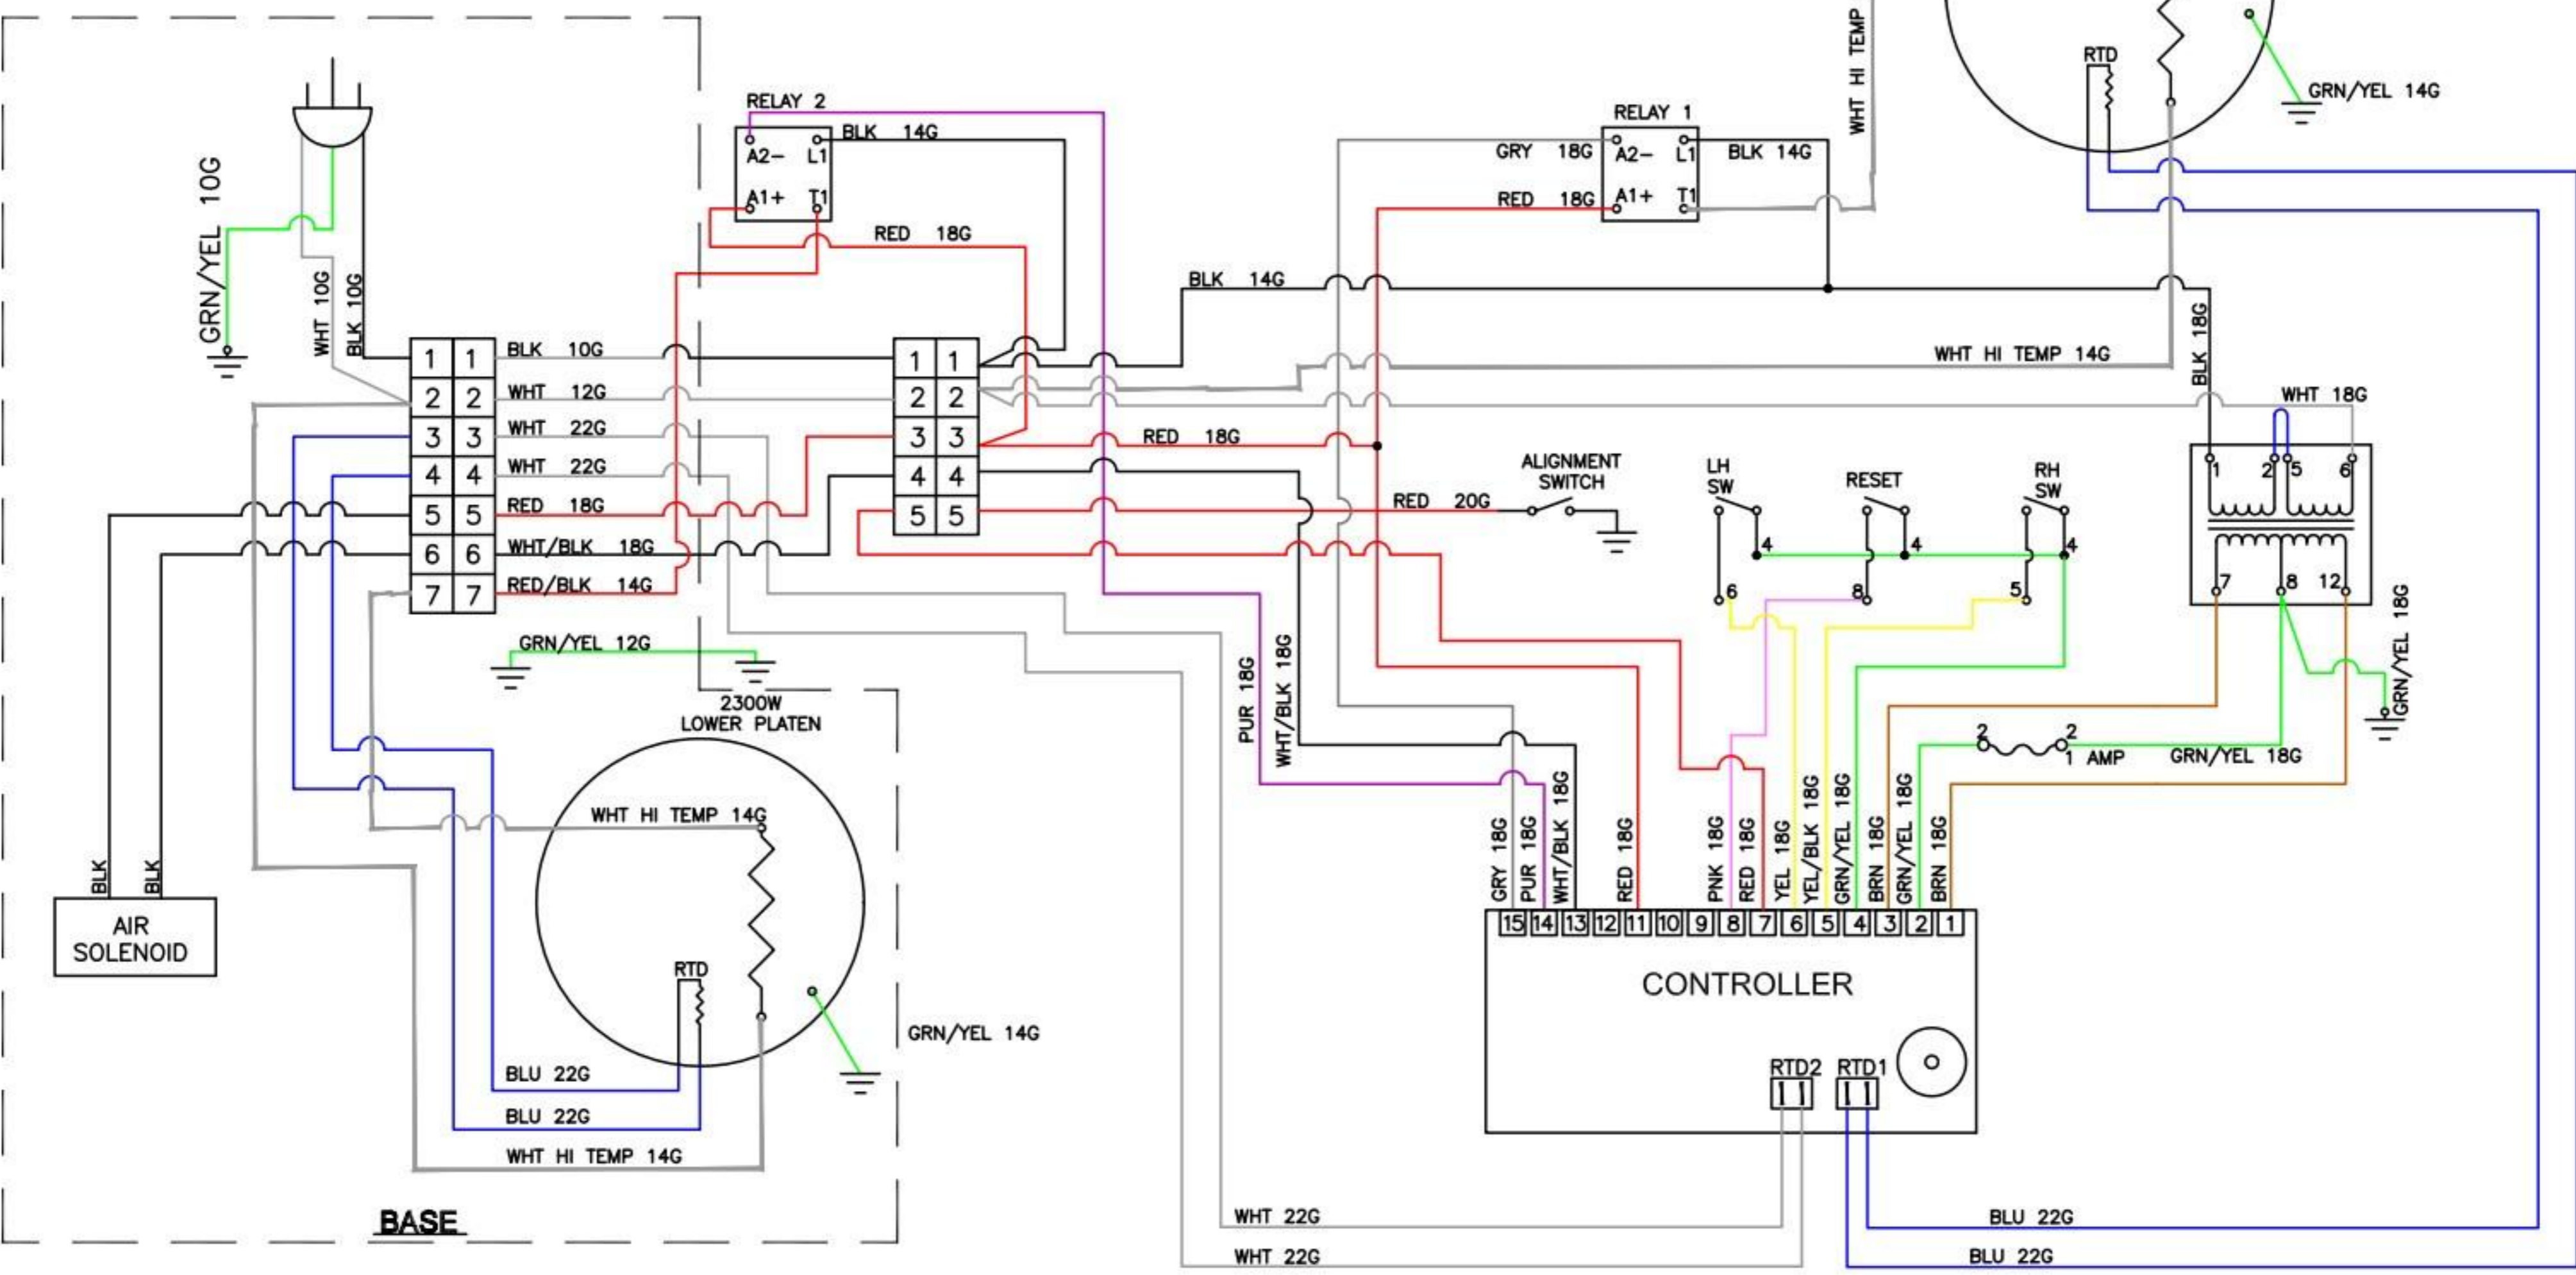

VAC: 208 VAC
AMPS: 22.12A
WATTS: 4600W

2300W
UPPER PLATEN

GRN/YEL 14G

RELAY 2

RELAY 1

WHT HI TEMP 14G

BLK 14G

RED 18G

ALIGNMENT SWITCH

LH SW

RESET

RH SW

WHT 18G

2300W
LOWER PLATEN

WHT HI TEMP 14G

GRN/YEL 14G

BASE

CONTROLLER

RTD2 RTD1

1 AMP

WHT 22G

BLU 22G

WHT 22G

BLU 22G