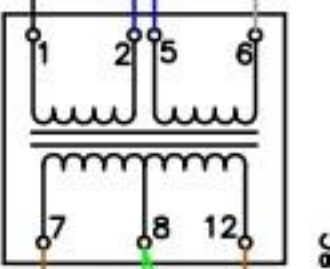

**CONTROLLER**

BLU 22G

WHT 22G

WHT 22G

BLU 22G

1 AMP

RESET

RH SW