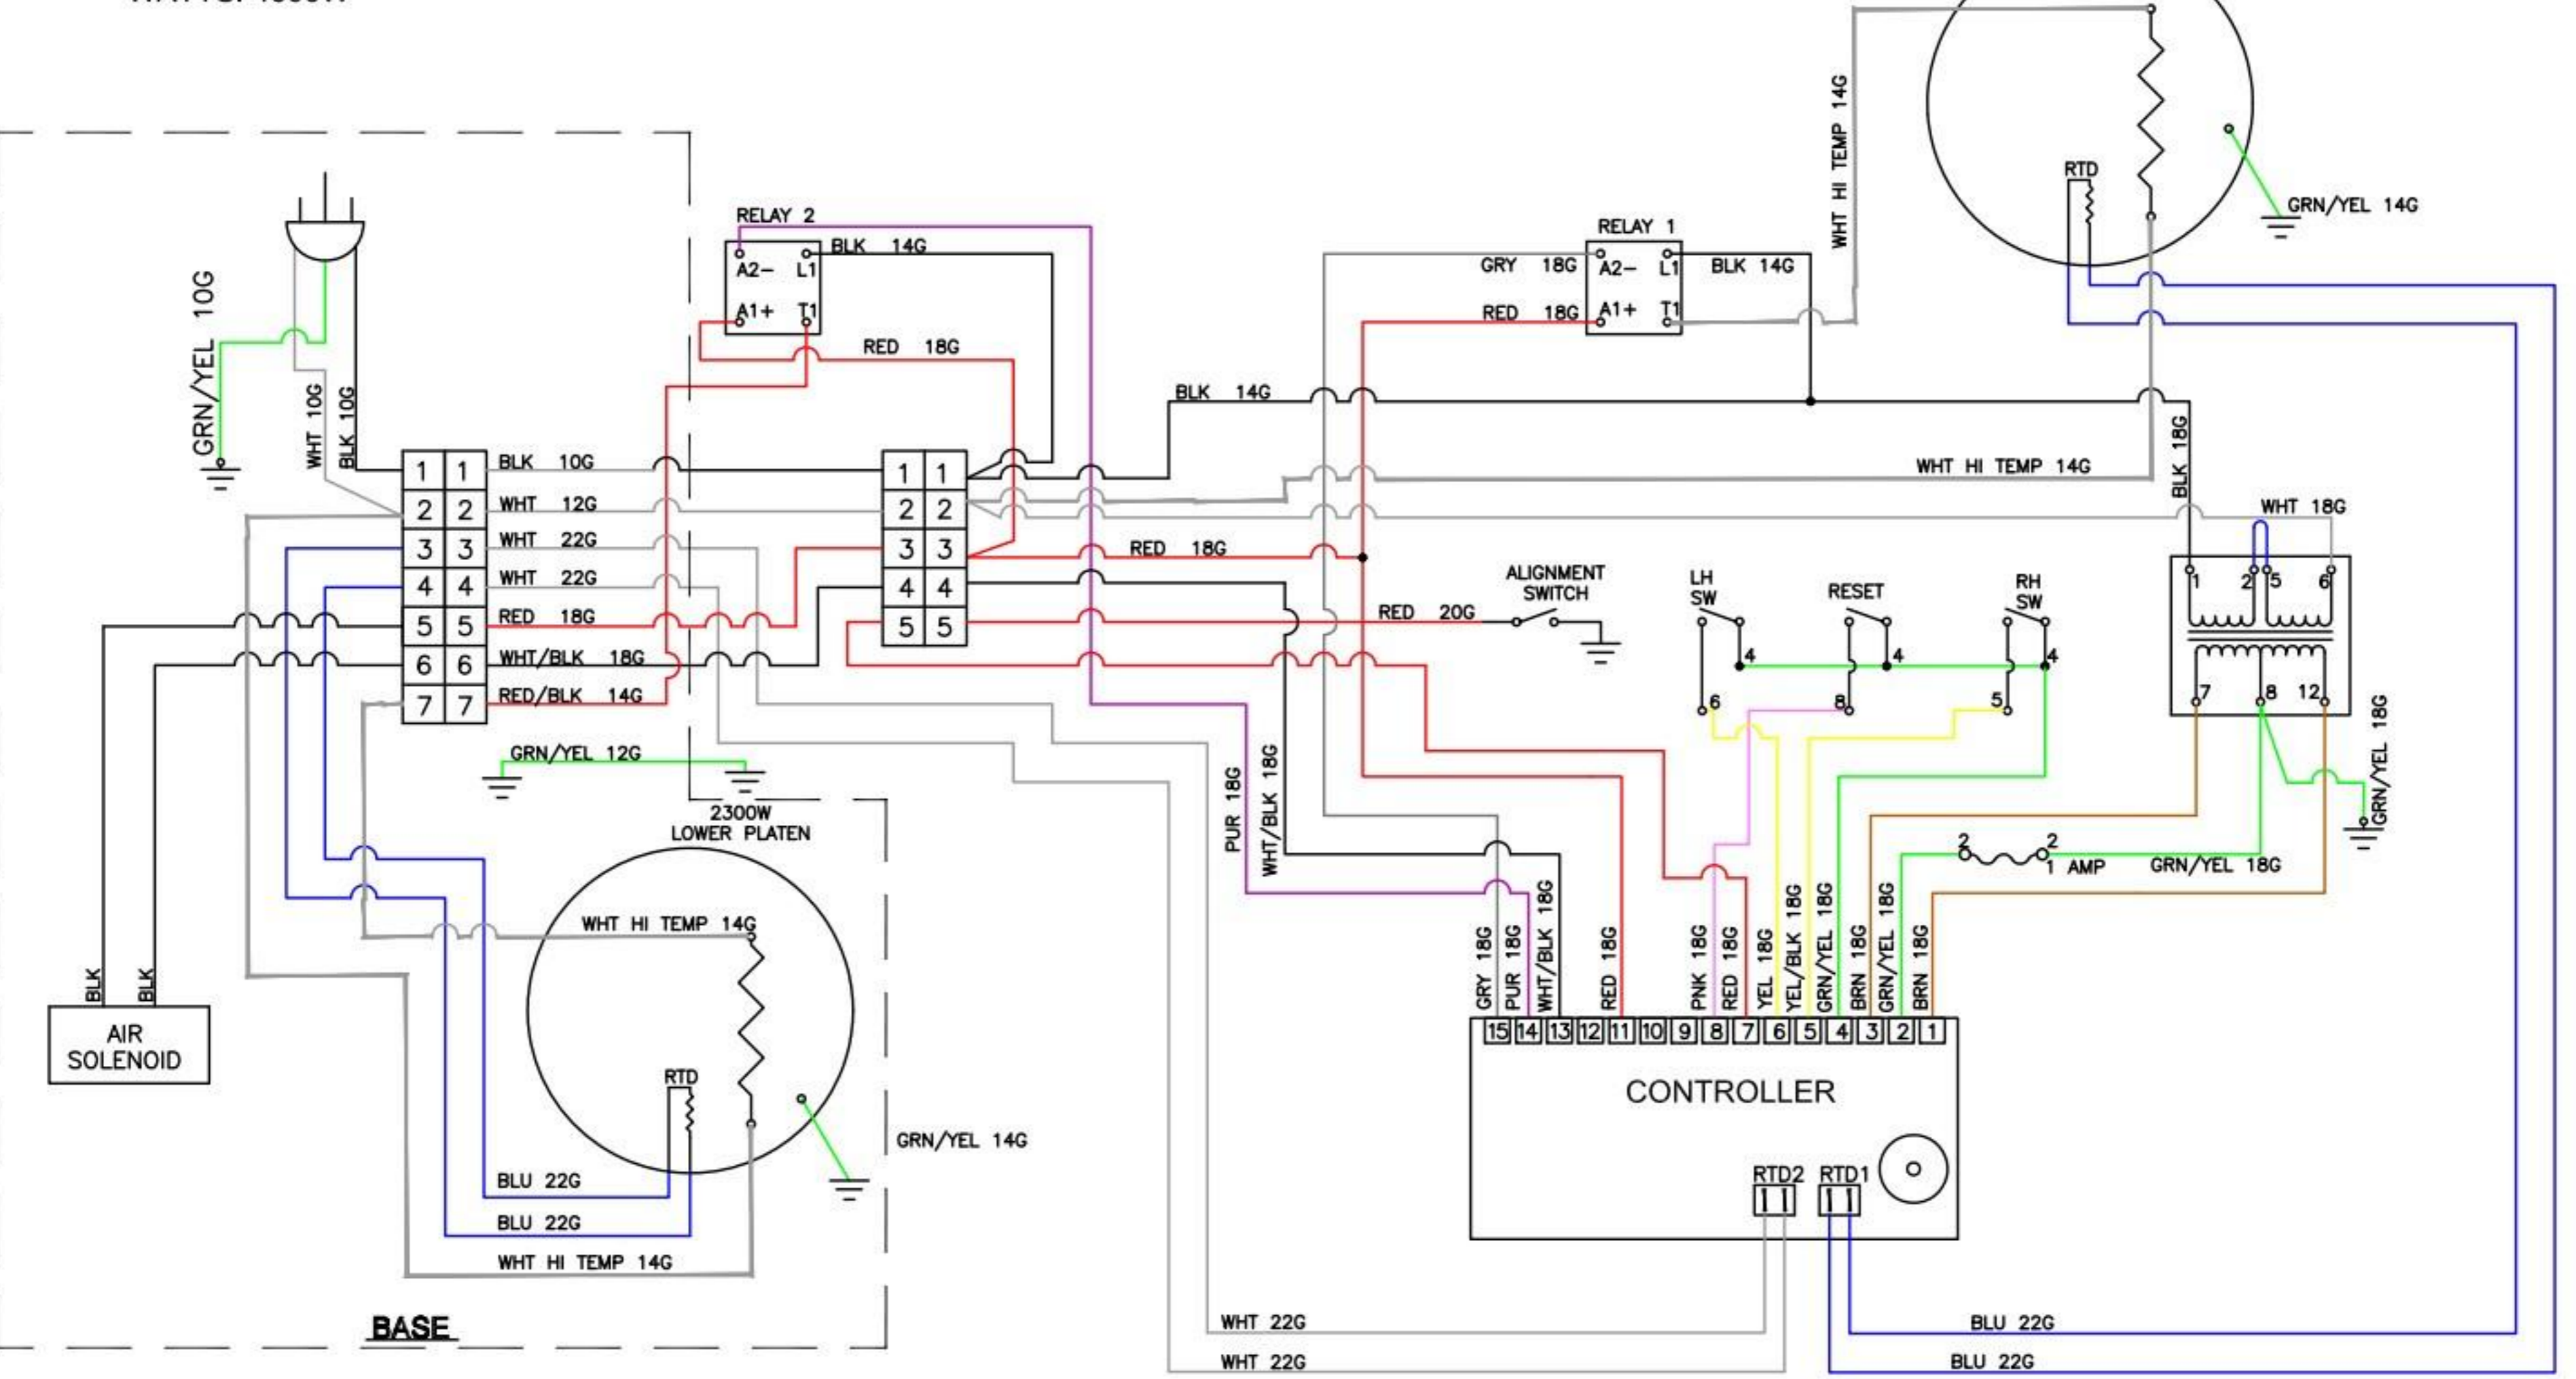

VAC: 208 VAC  
 AMPS: 22.12A  
 WATTS: 4600W

**BASE**

**CONTROLLER**

2300W  
UPPER PLATEN

2300W  
LOWER PLATEN

AIR  
SOLENOID

RELAY 1  
A2- L1  
A1+ T1

RELAY 2  
A2- L1  
A1+ T1

ALIGNMENT  
SWITCH

LH  
SW

RESET

RH  
SW

1 AMP

RTD2 RTD1

RTD

RTD

WHT 22G

BLU 22G

BLU 22G

1	1	BLK 10G
2	2	WHT 12G
3	3	WHT 22G
4	4	WHT 22G
5	5	RED 18G
6	6	WHT/BLK 18G
7	7	RED/BLK 14G

1	1
2	2
3	3
4	4
5	5

15	14	13	12	11	10	9	8	7	6	5	4	3	2	1
GRY 18G	PUR 18G	WHT/BLK 18G	RED 18G	PNK 18G	RED 18G	YEL 18G	YEL/BLK 18G	GRN/YEL 18G	BRN 18G	GRN/YEL 18G	BRN 18G			