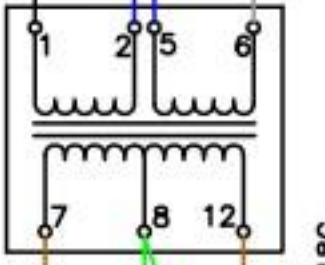

VAC: 208 VAC
AMPS: 22.12A
WATTS: 4600W

2300W
UPPER PLATEN

2300W
LOWER PLATEN

BASE

CONTROLLER

AIR SOLENOID

RELAY 2

RELAY 1

ALIGNMENT SWITCH

LH SW

RESET

RH SW

RTD2

RTD1

GRN/YEL 12G

GRN/YEL 10G

GRN/YEL 14G

GRN/YEL 18G

GRN/YEL 14G

GRN/YEL 18G

WHT 22G

BLU 22G

WHT 22G

BLU 22G

WHT HI TEMP 14G

WHT HI TEMP 14G

WHT HI TEMP 14G

WHT HI TEMP 14G

BLK 14G

RED 20G

RED 18G

RED 18G

GRY 18G

PUR 18G

WHT/BLK 18G

RED 18G

PNK 18G

RED 18G

YEL 18G

YEL/BLK 18G

GRN/YEL 18G

BRN 18G

GRN/YEL 18G

BRN 18G

PUR 18G

WHT/BLK 18G

GRY 18G

PUR 18G

WHT/BLK 18G

RED 18G

PNK 18G

RED 18G

YEL 18G

YEL/BLK 18G

GRN/YEL 18G

BRN 18G

GRN/YEL 18G

BRN 18G