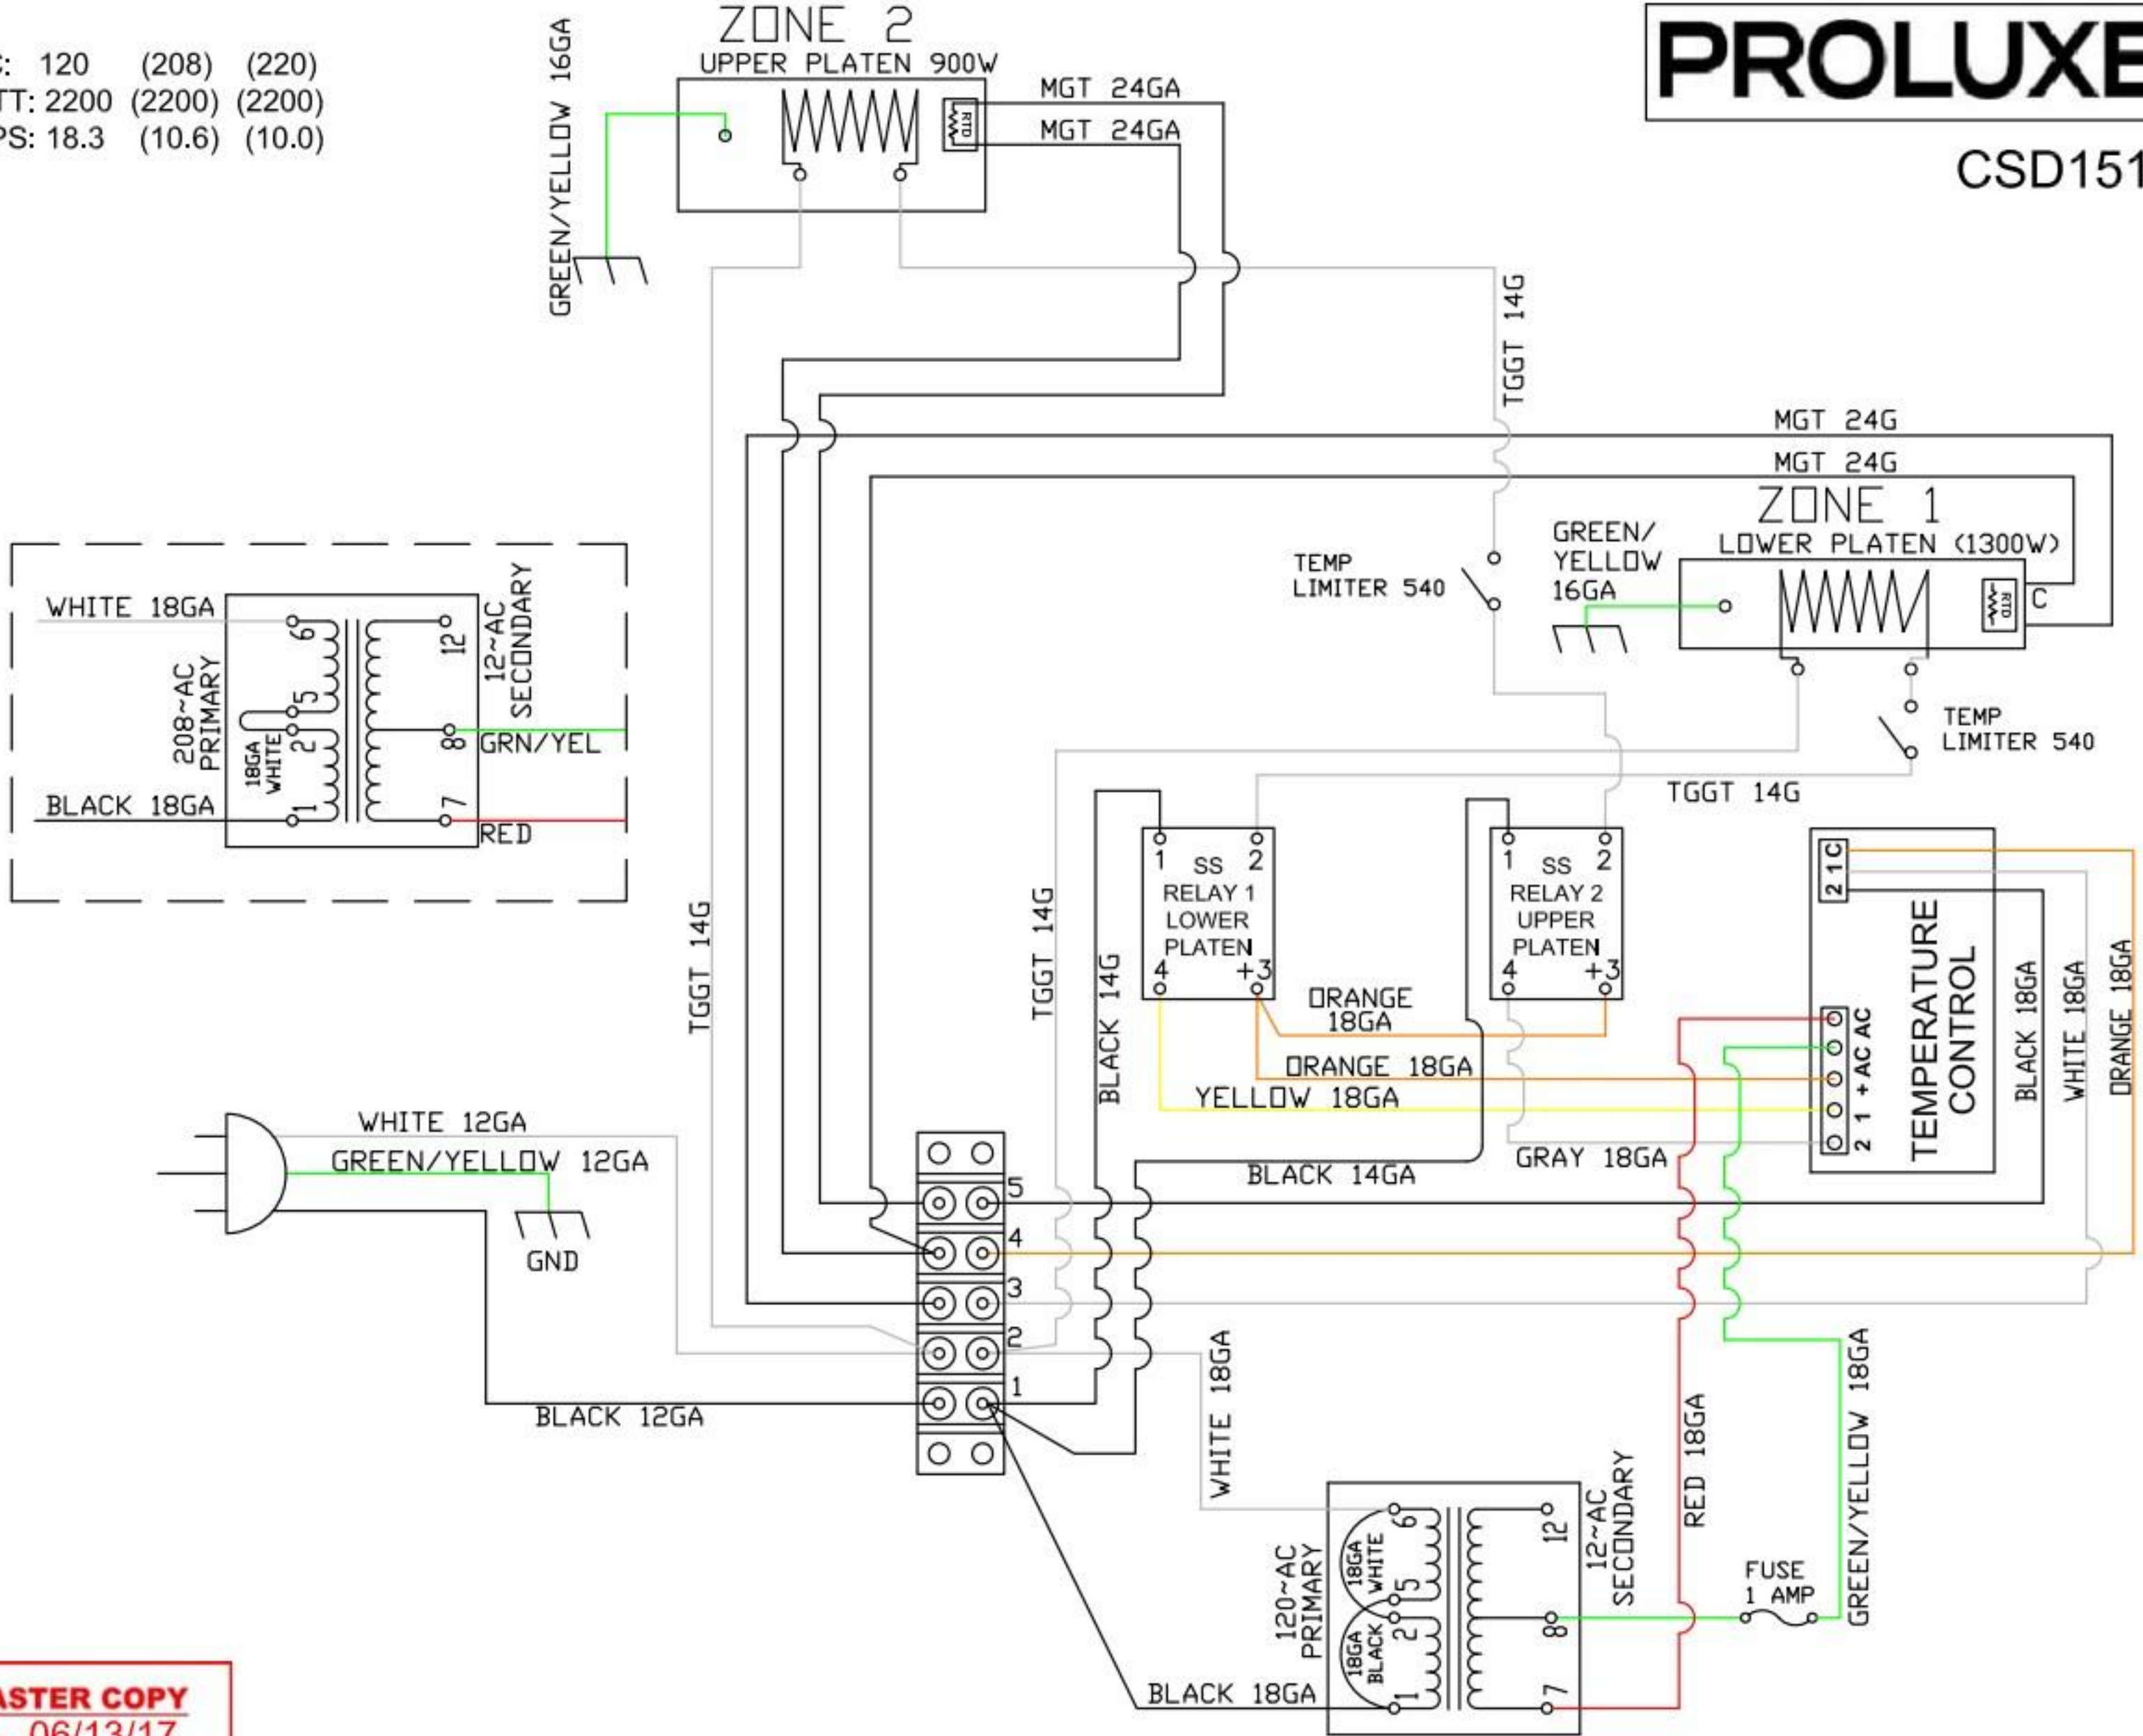

VAC: 120 (208) (220)  
 WATT: 2200 (2200) (2200)  
 AMPS: 18.3 (10.6) (10.0)

# PROLUXE

CSD1515

**MASTER COPY**  
 Date 06/13/17