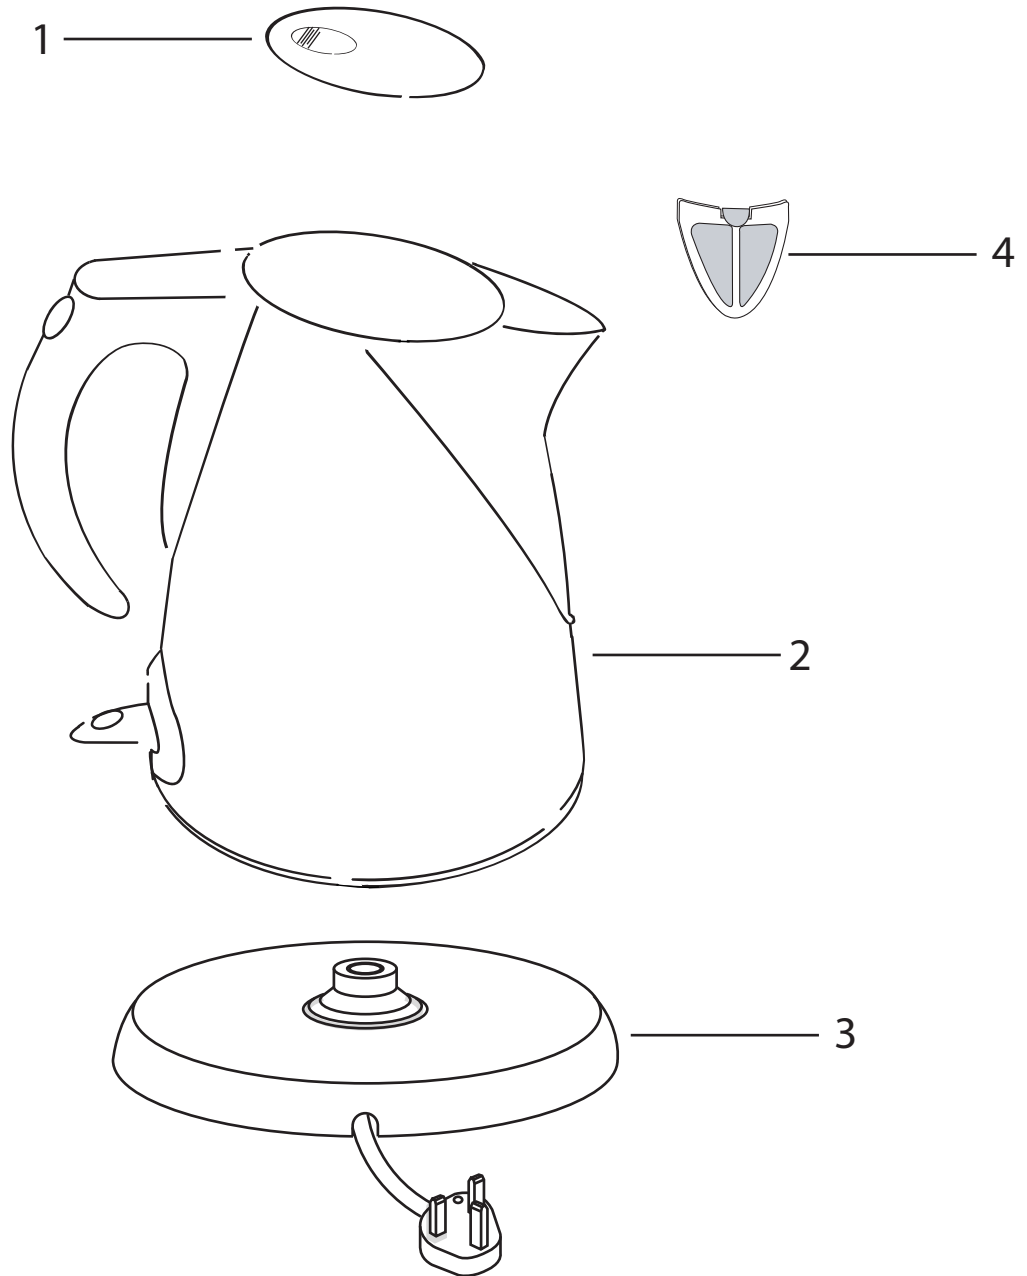

PES

DE'LONGHI
CA US KBX1510

Pos.	Code	Description
01	CE1003	COVER
02	CE1012	CARAFE
03	ES000	*NOT AVAILABLE
04	CE1004	FILTER