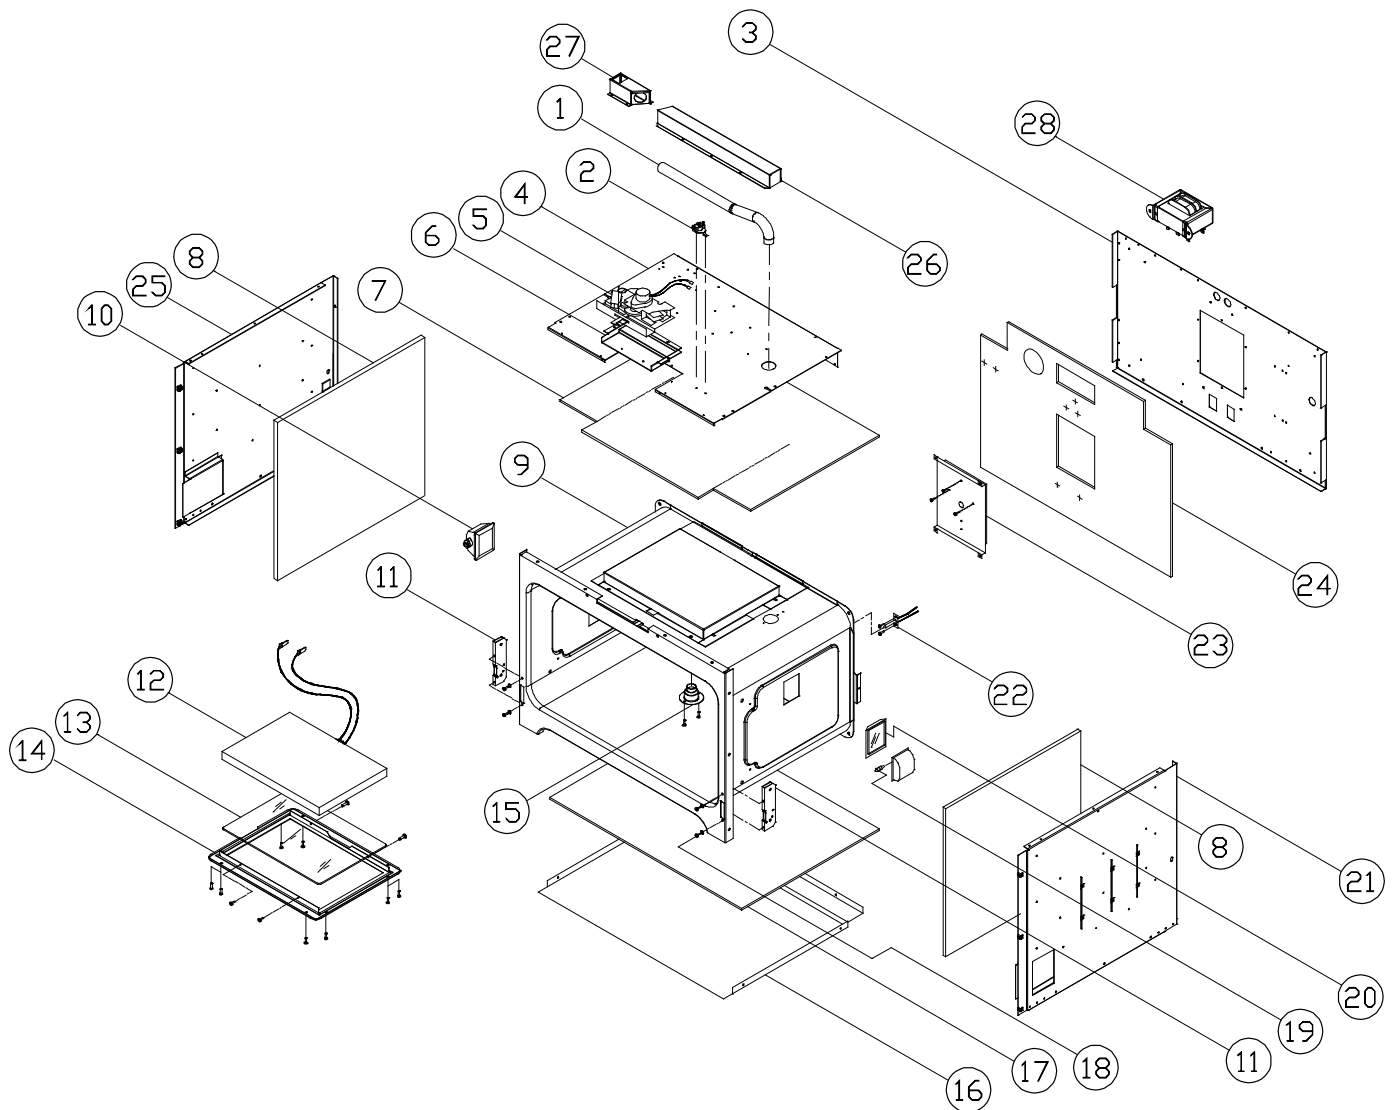

¹Kit # 76482-001 includes igniter and igniter wire jacket.

ERDE36 Gas Tubing

ERDE36 Gas Tubing Parts

Item	NG Part #	LP Part #	NG/H Part #	LP/H Part #	Description
1	AERB3603	AERB3603	AERB3603	AERB3603	Backsplash, 3"
	13327	13327	13327	13327	Backsplash, 9"
	13358	13358	13358	13358	Backsplash, 24"
2	36130	36130	36130	36130	Channel, MTG, Top Frame, RR
3	82347	82347	82347	82347	Fan, Cooling, Gas Range
4	26971	26971	26971	26971	Bracket, Cooling Fan
5	46071	46071	46071	46071	Rear Panel
6	36035	36035	36035	36035	Side Support, Spill Tray
7	26924	26924	26924	26924	Side Support, LH
8	72818	72818	72818	72818	Wire Harness
9	46072	46072	46072	46072	Cover, Chassis
10	46080	46080	46080	46080	Shield, Manifold
11	27869	27869	27869	27869	Chassis
12	62850	62372	62856	62374	Assy, 5" Tube #1
13	62851	62369	62857	62371	Assy, 5" Tube #2
14	62852	62363	62858	62365	Assy, 5" Tube #3
15	62853	62366	62859	62368	Assy, 5" Tube #4
16	62854	62375	62860	62377	Assy, 5" Tube #5
17	62855	62405	62861	62407	Assy, 5" Tube #6
18	62325	62325	62325	62325	Base, Burner w/ Tube
19	46076	46076	46076	46076	Access Panel, ERDE36
20	27510	27510	27510	27510	Assy, Side Support, RH
21	86528	86528	86528	86528	Spark Module
-	92028	92028	92028	92028	Relay, PCB (not shown)
-	100195	100195	100195	100195	Ignitor Wire Kit, Set of 6 (not shown)

ERDE36 Oven Cell Assembly

Item	Part #	Description
1	72816	Exhaust Tube
2	82987	Hi-Limit Switch
3	26882	Case Rear
4	46073	Case Top
5	701582 ¹	Assy, Door Latch ¹
6	701582 ¹	Latch Plate ¹
7	80030	Insulation Top
8	80032	Insulation Cell Top
9	N/A	Assy, Oven Cell
10	62175	Assy, Halogen Light
-	82089	Light Blub, 40 W (not shown)
11	62075	Receptacle Hinge
12	72928	Broil Element
13	72160	Broil Glass