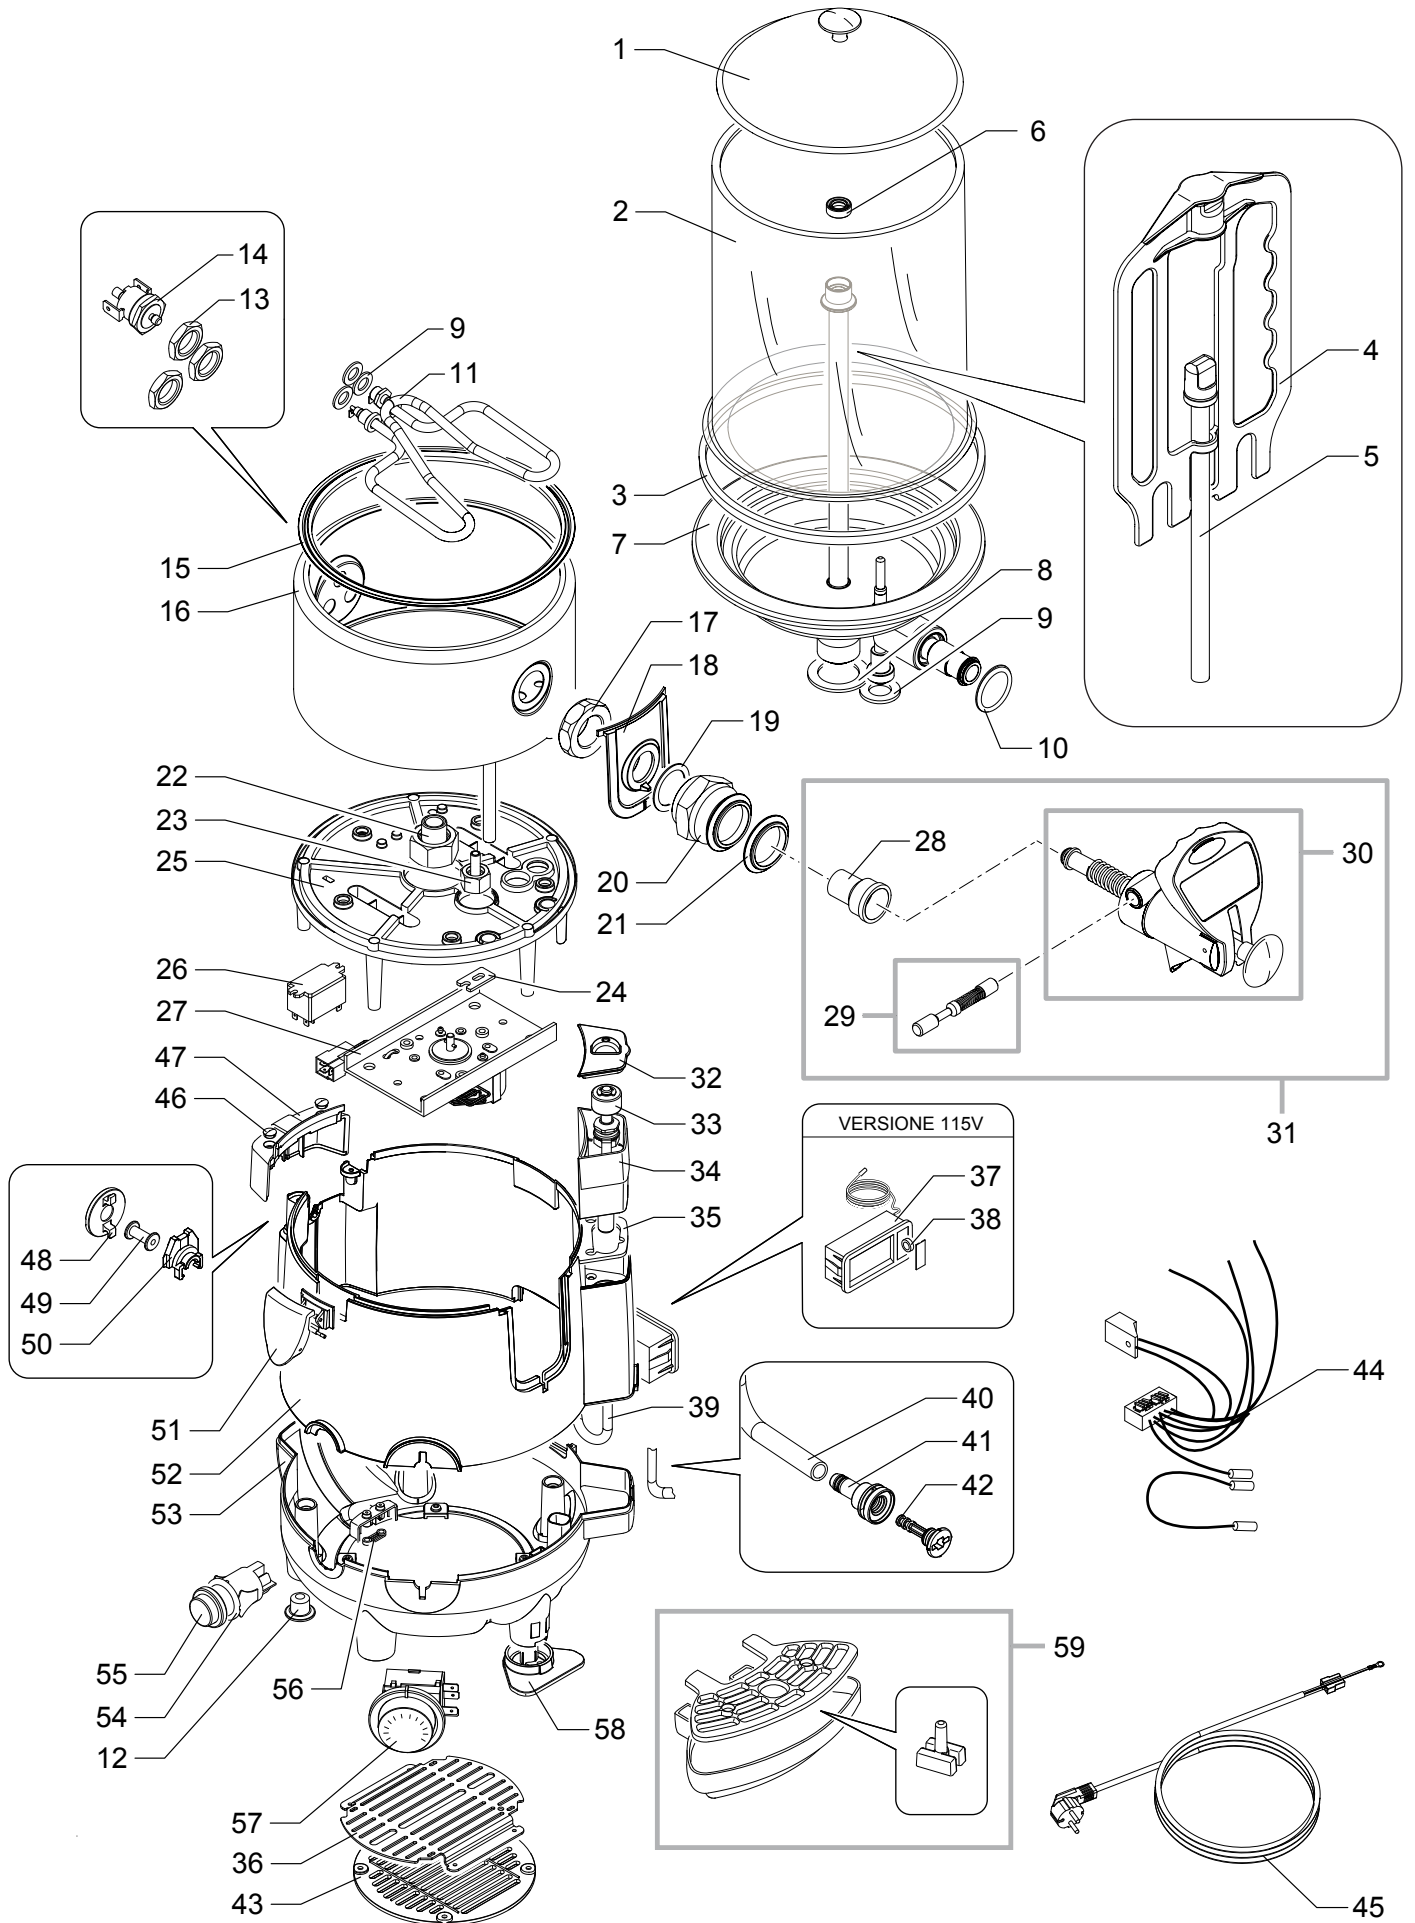

SL320001847

Ciocolatiera 5/10 Lt

230V - 50Hz
115V - 60Hz
100V - 50/60 Hz

41	SL320001778	Raccordo scarico caldaia	Boiler outlet connection	Racor descarga caldera	...
42	SL320002107	Perno scarico caldaia	Boiler outlet pin	Perno descarga caldera	...
43	SL320001769	Griglia inferiore nera	Lower grid black	Rejilla inferior negra	...
	SL320002055	Griglia inferiore grigia	Lower grid grey	Rejilla inferior gris	...
44	SL320001842	Cablaggio elettrico	Electric wiring	Cableado eléctrico	230V
	SL320001843	Cablaggio elettrico	Electric wiring	Cableado eléctrico	115V / 100V
45	SL320001844	Cavo con spina Schuko	Power cable with Schuko plug	Cable con clavija Schuko	230V
	SL320001845	Cavo con spina USA	Power cable with USA plug	Cable con clavija USA	115V / 100V
46	SL3GS24017C	Tappo copertura posteriore	Rear covering bung	Tapón cubierta trasera	...
47	SL320001770	Copertura posteriore nero	Black rear covering	Cubierta trasera negra	...
	SL320002054	Copertura posteriore grigia	Grey rear covering	Cubierta trasera gris	...
	SL320002732	Copertura posteriore bordeaux	Rear covering bordeaux	Cubierta trasera color burdeos	...
48	SL320001781	Tappo pulsante termosonda	Thermosensor button bung	Tapón botón sonda de temperatura	...
49	SL320001777	Pulsante termosonda	Thermosensor button	Botón sonda de temperatura	...
50	SL320001774	Fermo pulsante termosonda	Thermosensor button stop	Retén botón sonda de temperatura	...
51	SL340001207	Maniglia completa nera	Complete handle black	Manilla completa negra	...
52	SL320001795	Corpo superiore nero	Black upper body	Cuerpo superior negro	...
	SL320002051	Corpo superiore grigio	Grey upper body	Cuerpo superior gris	...
	SL320002730	Corpo superiore bordeaux	Upper body bordeaux	Cuerpo superior color burdeos	...
	SL320002110	Corpo superiore nero TM ⁽¹⁾	Black upper body TM ⁽¹⁾	Cuerpo superior negro TM ⁽¹⁾	...
	SL320002111	Corpo superiore grigio TM ⁽¹⁾	Grey upper body TM ⁽¹⁾	Cuerpo superior gris TM ⁽¹⁾	...
53	SL320001794	Corpo inferiore nero	Black lower body	Cuerpo inferior negro	...
	SL320002050	Corpo inferiore grigio	Grey lower body	Cuerpo inferior gris	...
	SL320002728	Corpo inferiore bordeaux	Lower body bordeaux	Cuerpo inferior color burdeos	...
	SL320001772	Corpo inferiore nero TM ⁽¹⁾	Black lower body TM ⁽¹⁾	Cuerpo inferior negro TM ⁽¹⁾	...
	SL320002048	Corpo inferiore grigio TM ⁽¹⁾	Grey lower body TM ⁽¹⁾	Cuerpo inferior gris TM ⁽¹⁾	...
54	SL330000260	Interruttore	Switch	Interruptor	...
55	SL330000259	Protezione interruttore	Switch protection	Protección interruptor	...
56	SL330000258	Bloccacavo	Cable retainer	Sujetacable	...
57	SL3CHML735A	Termostato °C	Thermostat °C	Termostato °C	230V / 100V
	SL340001356	Termostato °F	Thermostat °F	Termostato °F	115V
58	SL320001786	Piede anteriore nero	Front foot black	Pata delantera negra	...
	SL320002052	Piede anteriore grigio	Front foot grey	Pata delantera gris	...
	SL320002731	Piede anteriore bordeaux	Front foot bordeaux	Pata delantera color burdeos	...
59	SL340001214	Vaschetta con griglia nera	Tray with black grid	Cubeta con rejilla negra	...
	SL340001365	Vaschetta con griglia grigia	Tray with grey grid	Cubeta con rejilla gris	...
	SL340001888	Vaschetta con griglia bordeaux	Tray with grid bordeaux	Cubeta con rejilla color burdeos	...

Rev.06 del 11-2009