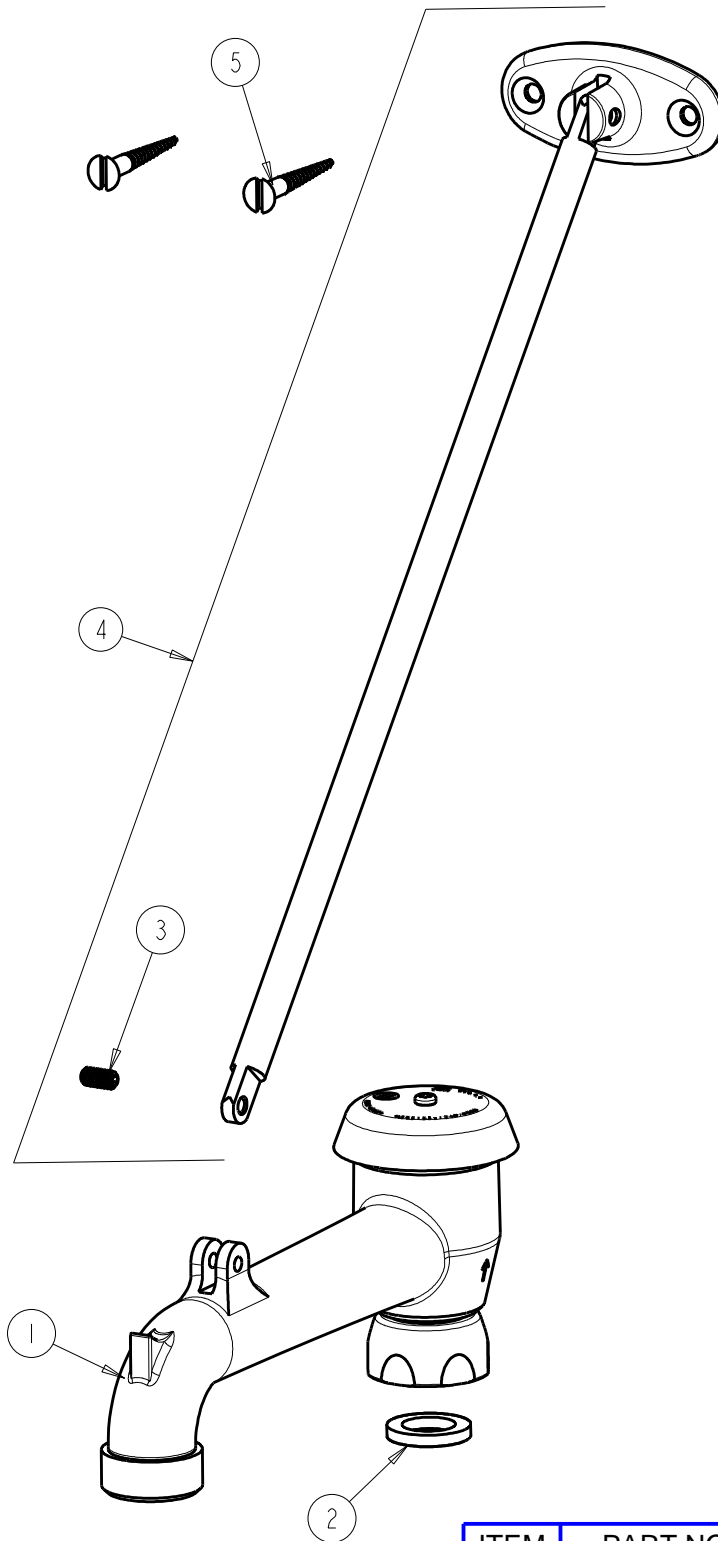

CHK: *AR*

REV: 01-29-15

ITEM NO.

FOR TECHNICAL ASSISTANCE
1-800-TEC-TRUE (1-800-832-8783)

FITTING NUMBER

897-SJKCP

897-SJKRCF

ITEM	PART NO.	DESCRIPTION
1	-----	NOT SOLD SEPARATELY
2	340-004JKABNF	CELCON WASHER
3	665-116JKNF	SET SCREW
4	897-018KJKCP	BRACE ROD ASSEMBLY 12"
5	173-006JKCP	FLAT HEAD WOOD SCREW