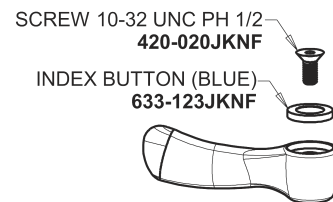

## 2-3/8" Lever Handle 390-COLDJKCP