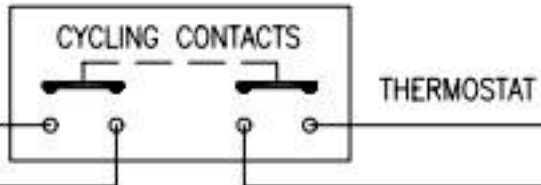

120 VAC OR 208/240 VAC

L1

L2

	UPPER HEATER	MIDDLE HEATER	BOTTOM HEATER
PO-18	600W, 120V	600W, 120V	600W, 120V
PO-18-220	850W, 220V	1000W, 220V	1000W, 220V
PO-22	1200W, 220V	1200W, 220V	1200W, 220V
BK-18	850W, 120V	NONE	850W, 120V
BK-18-220	850W, 220V	NONE	1000W, 220V
BK-22	1000W, 220W	NONE	1200W, 220V