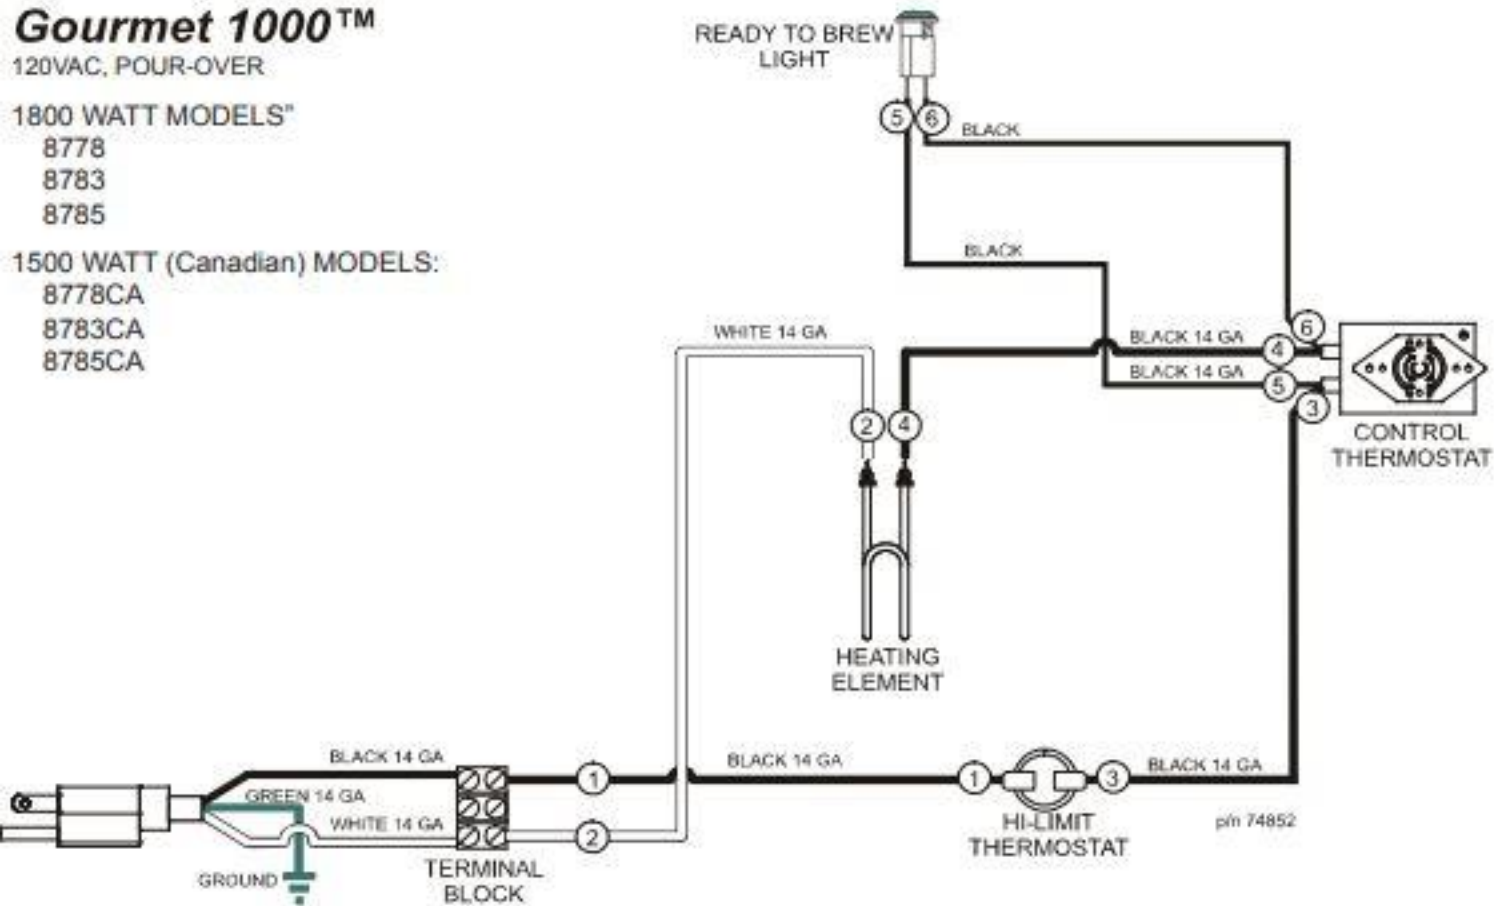

Gourmet 1000™

120VAC, POUR-OVER

1800 WATT MODELS*

8778

8783

8785

1500 WATT (Canadian) MODELS:

8778CA

8783CA

8785CA

Gourmet 1000™

120VAC, AUTOMATIC

1800 WATT MODELS*

8780

8782

8782XL

1500 WATT (Canadian) MODELS:

8780CA

8782CA

8782XLCA

Gourmet 1000™

115/230VAC, 3500 WATTS AUTOMATIC

MODELS:

8786