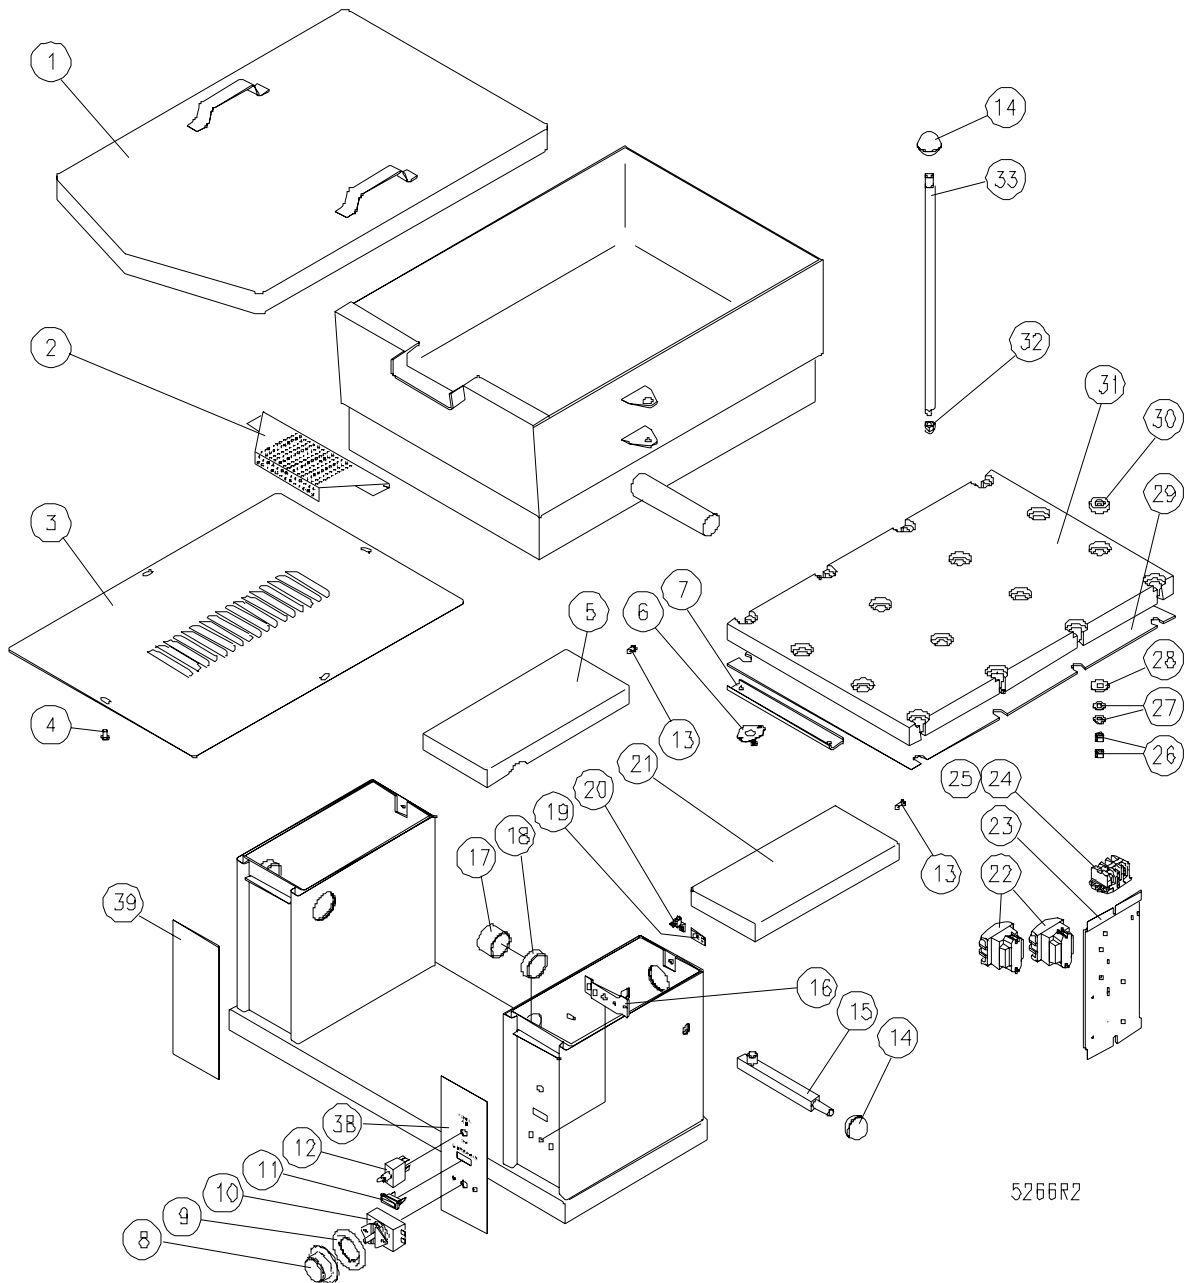

PARTS LIST, ELECTRIC COUNTER TILTING SKILLET, MODEL BTT-12E

PARTS LIST
ELECTRIC COUNTER TILTING SKILLET
MODEL BTT-12E

BLODGETT OVEN CO • 44 lakeside Ave • Burlington, VT 05446
Tel. 800-331-5842 • Fax 802-860-3732 • www.blodgett.com

PARTS LIST, ELECTRIC COUNTER TILTING SKILLET, MODEL BTT-12E

FIGURE 1

<u>ITEM</u>	<u>PART NO.</u>	<u>DESCRIPTION</u>	<u>QUANTITY</u>
1.	40285	Lift Off Cover	1
2.	42224	Strainer	1
3.	40676	Bottom Cover	1
4.	43499	Screw 10 - 32 x 1/2	4
5.	40283	Console Cover, Left Hand	1

5266R2

<u>ITEM</u>	<u>PART NO.</u>	<u>DESCRIPTION</u>	<u>QUANTITY</u>
	6. 40878	Hi Limit	1
	7. 40486	Thermostat Bulb Clamp	1
**	8. 40848	Dial (°F)	1
	40849	Dial (°C)	1
	9. 40994	Bezel	1
	10. 41005	Thermostat	1
	11. 40953	Pilot Light	1
	12. 41883	Power Switch	1
	13. 40072	Screw, 10-32 x 1/2	2
	14. 40259	Knob	2
	15. 43500	Rest Bar	1
	16. 42721	Thermostat Mounting Bracket	1
	17. 43501	Bearing	2
	18. 43170	Bearing	2
	19. 42013	Earth I.D. Tag	1
	20. 40840	Ground Lug	1
	21. 40282	Console Cover, Right Hand	1
**	22. 40943	Contactor (208, 220, 240V)	2
	40943	Contactor (380, 415, 220/380, 240/415, 480, 600V)	1
	23. 42140	Component Mounting Plate	1
**	24. 40708	Terminal Block Section	3
	40708	Terminal Block Section (240/415, 220/380V)	4
	25. 40707	End Section	1
	26. 40099	Hex Nut, 5/16 - 18	32
	27. 41840	Bellville Washer	32
	28. 43502	Flat Washer, 5/16 x 1" OD	16
	29. 41303	Insulation	1
	30. 40397	Spacer	16
**	31. 41389	Element Block, 9 kW, 208V	1

* NOT SHOWN.

** SELECT AS REQUIRED.

ALTERNATE PARTS

Page	Item	Crown	Blodgett
3	8	4736-1	43029

	38	3174-1	42888
--	----	--------	-------