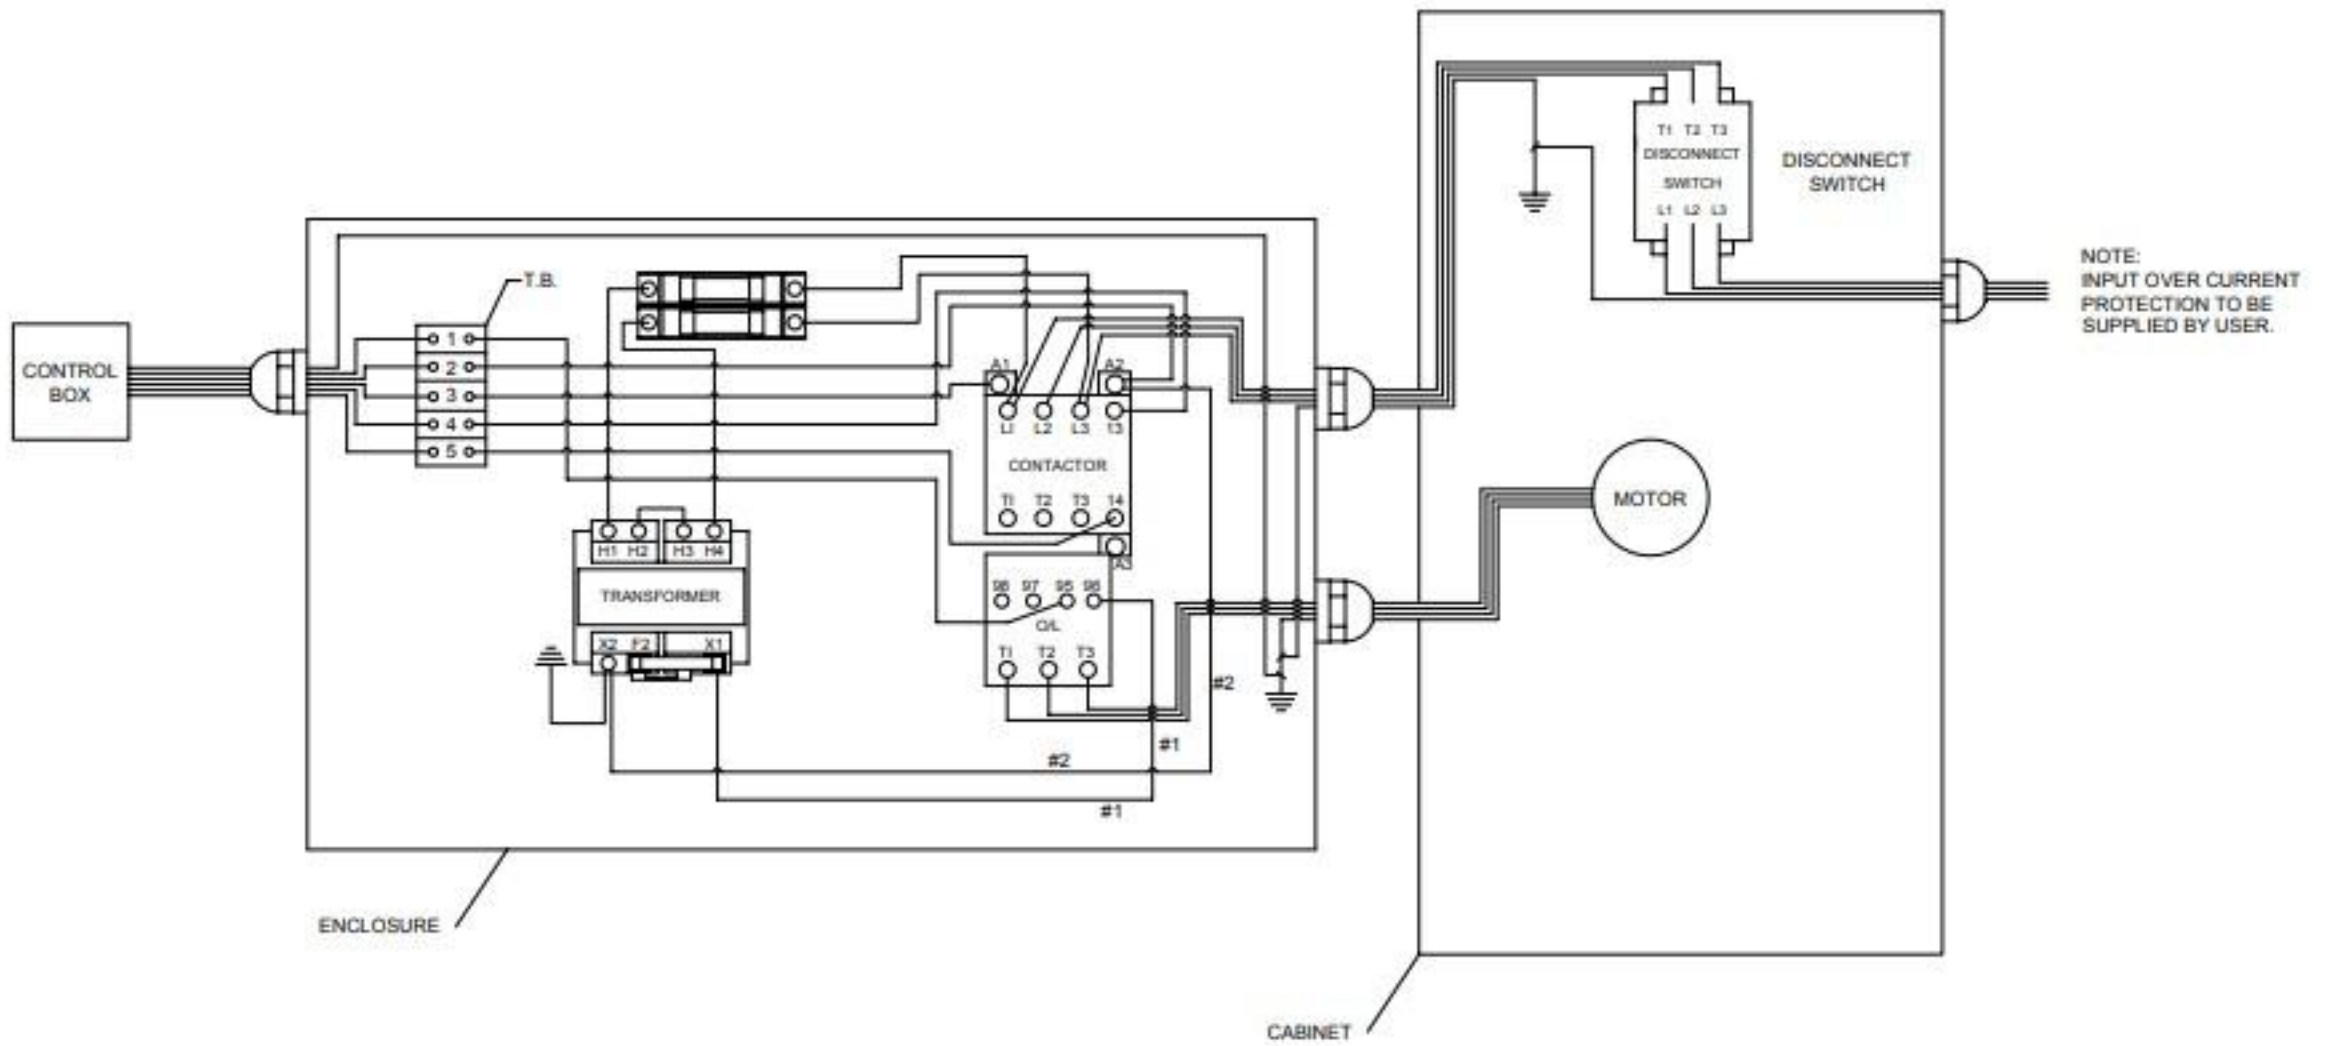

**250 MIXER
CONTROL BOX
WIRING**

**250 MIXER
460vac WIRING
ENCLOSURE BOX**