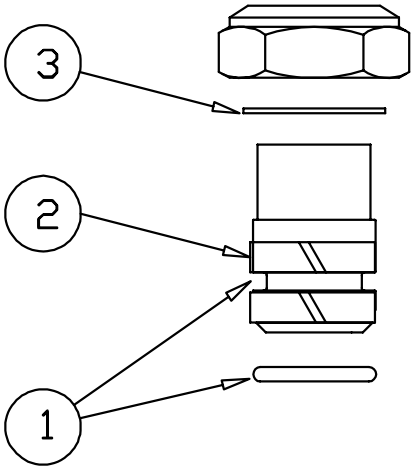

B-1912-07

Double Joint Front Nozzle

- 1 O-Ring, Swivel [001074-45](#)
- 2 Sleeve, Swivel [011429-45](#)
- 3 Washer, Swivel [009538-45](#)