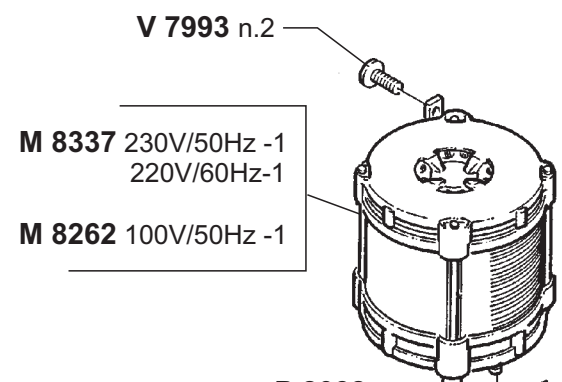

IMPASTA-TRITA-FRULLA-OMOGENEIZZA-SMINUZZA-MISCELA-GRATTUGIA
KNEADS-MINCES-WHISKS-HOMOGENISES-BLENDS-CHOPS-GRATES

AXIS
FP-15

PEZZI DI RICAMBIO
SPARE PARTS LIST

- 25µF - C 5816 - 230V/50Hz
- 20µF - C 5814 - 220V/60Hz
- 50µF - C 5842 - 100V/50Hz