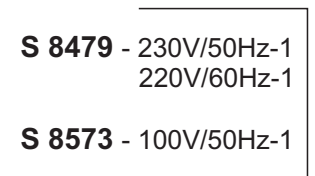

IMPASTA-TRITA-FRULLA-OMOGENEIZZA-SMINUZZA-MISCELA-GRATTUGIA
KNEADS-MINCES-WHISKS-HOMOGENISES-BLENDS-CHOPS-GRATES

AXIS
FP-15

PEZZI DI RICAMBIO
SPARE PARTS LIST

- 25µF - C 5816 - 230V/50Hz
- 20µF - C 5814 - 220V/60Hz
- 50µF - C 5842 - 100V/50Hz