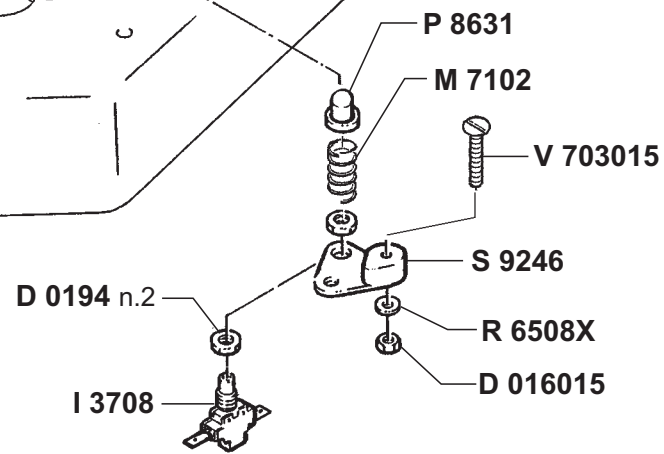

IMPASTA-TRITA-FRULLA-OMOGENEIZZA-SMINUZZA-MISCELA-GRATTUGIA
KNEADS-MINCES-WHISKS-HOMOGENISES-BLENDS-CHOPS-GRATES

AXIS
FP-15

PEZZI DI RICAMBIO
SPARE PARTS LIST

- 25µF - C 5816 - 230V/50Hz
- 20µF - C 5814 - 220V/60Hz
- 50µF - C 5842 - 100V/50Hz