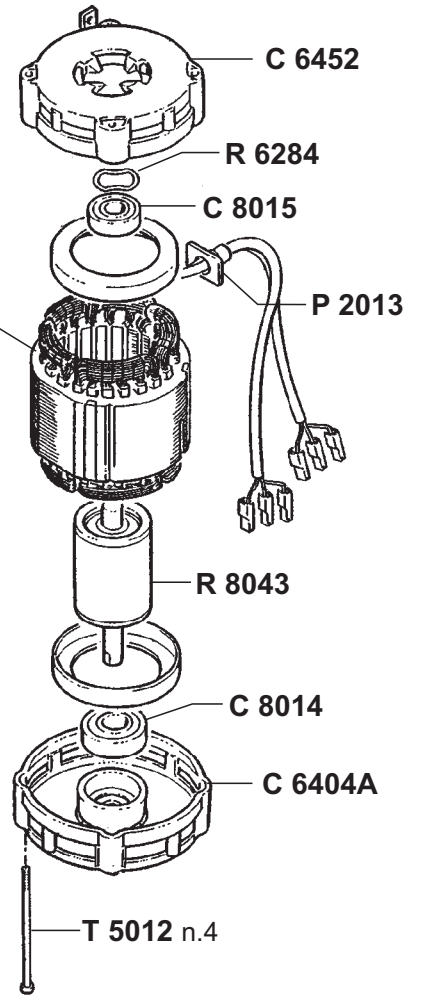

IMPASTA-TRITA-FRULLA-OMOGENEIZZA-SMINUZZA-MISCELA-GRATTUGIA
KNEADS-MINCES-WHISKS-HOMOGENISES-BLENDS-CHOPS-GRATES

AXIS
FP-15

PEZZI DI RICAMBIO
SPARE PARTS LIST

- 25µF - C 5816 - 230V/50Hz
- 20µF - C 5814 - 220V/60Hz
- 50µF - C 5842 - 100V/50Hz