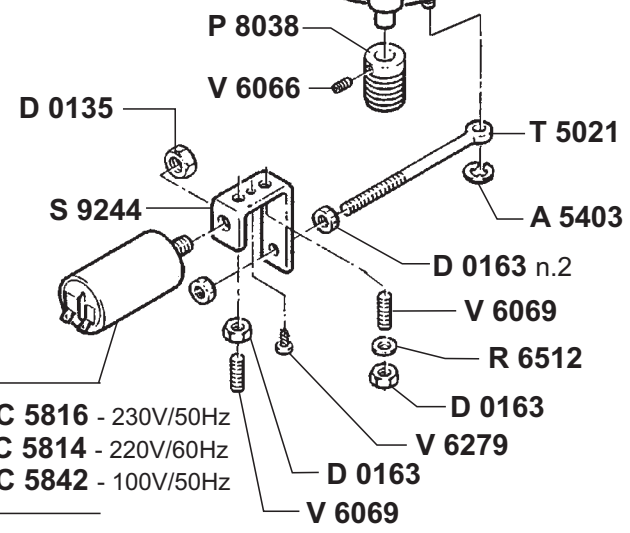

IMPASTA-TRITA-FRULLA-OMOGENEIZZA-SMINUZZA-MISCELA-GRATTUGIA
KNEADS-MINCES-WHISKS-HOMOGENISES-BLENDS-CHOPS-GRATES

AXIS
FP-15

PEZZI DI RICAMBIO
SPARE PARTS LIST

- 25µF - C 5816 - 230V/50Hz
- 20µF - C 5814 - 220V/60Hz
- 50µF - C 5842 - 100V/50Hz