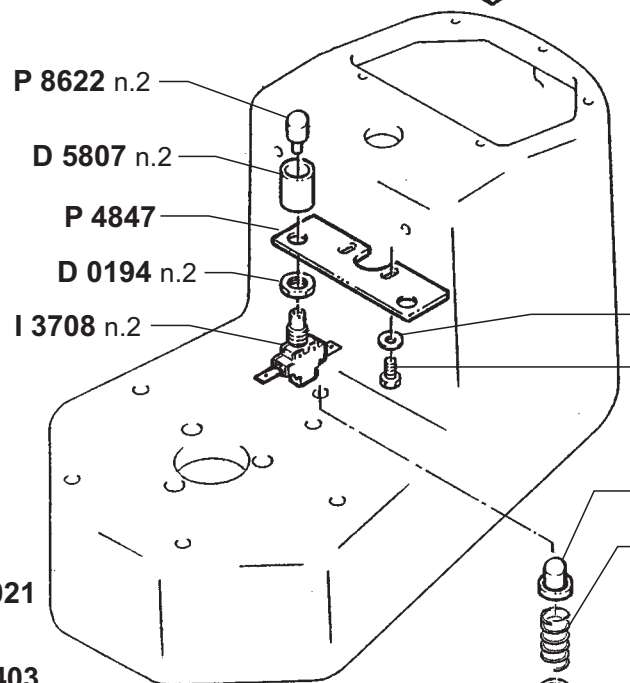

IMPASTA-TRITA-FRULLA-OMOGENEIZZA-SMINUZZA-MISCELA-GRATTUGIA
KNEADS-MINCES-WHISKS-HOMOGENISES-BLENDS-CHOPS-GRATES

AXIS
FP-15

PEZZI DI RICAMBIO
SPARE PARTS LIST

- 25µF - C 5816 - 230V/50Hz
- 20µF - C 5814 - 220V/60Hz
- 50µF - C 5842 - 100V/50Hz