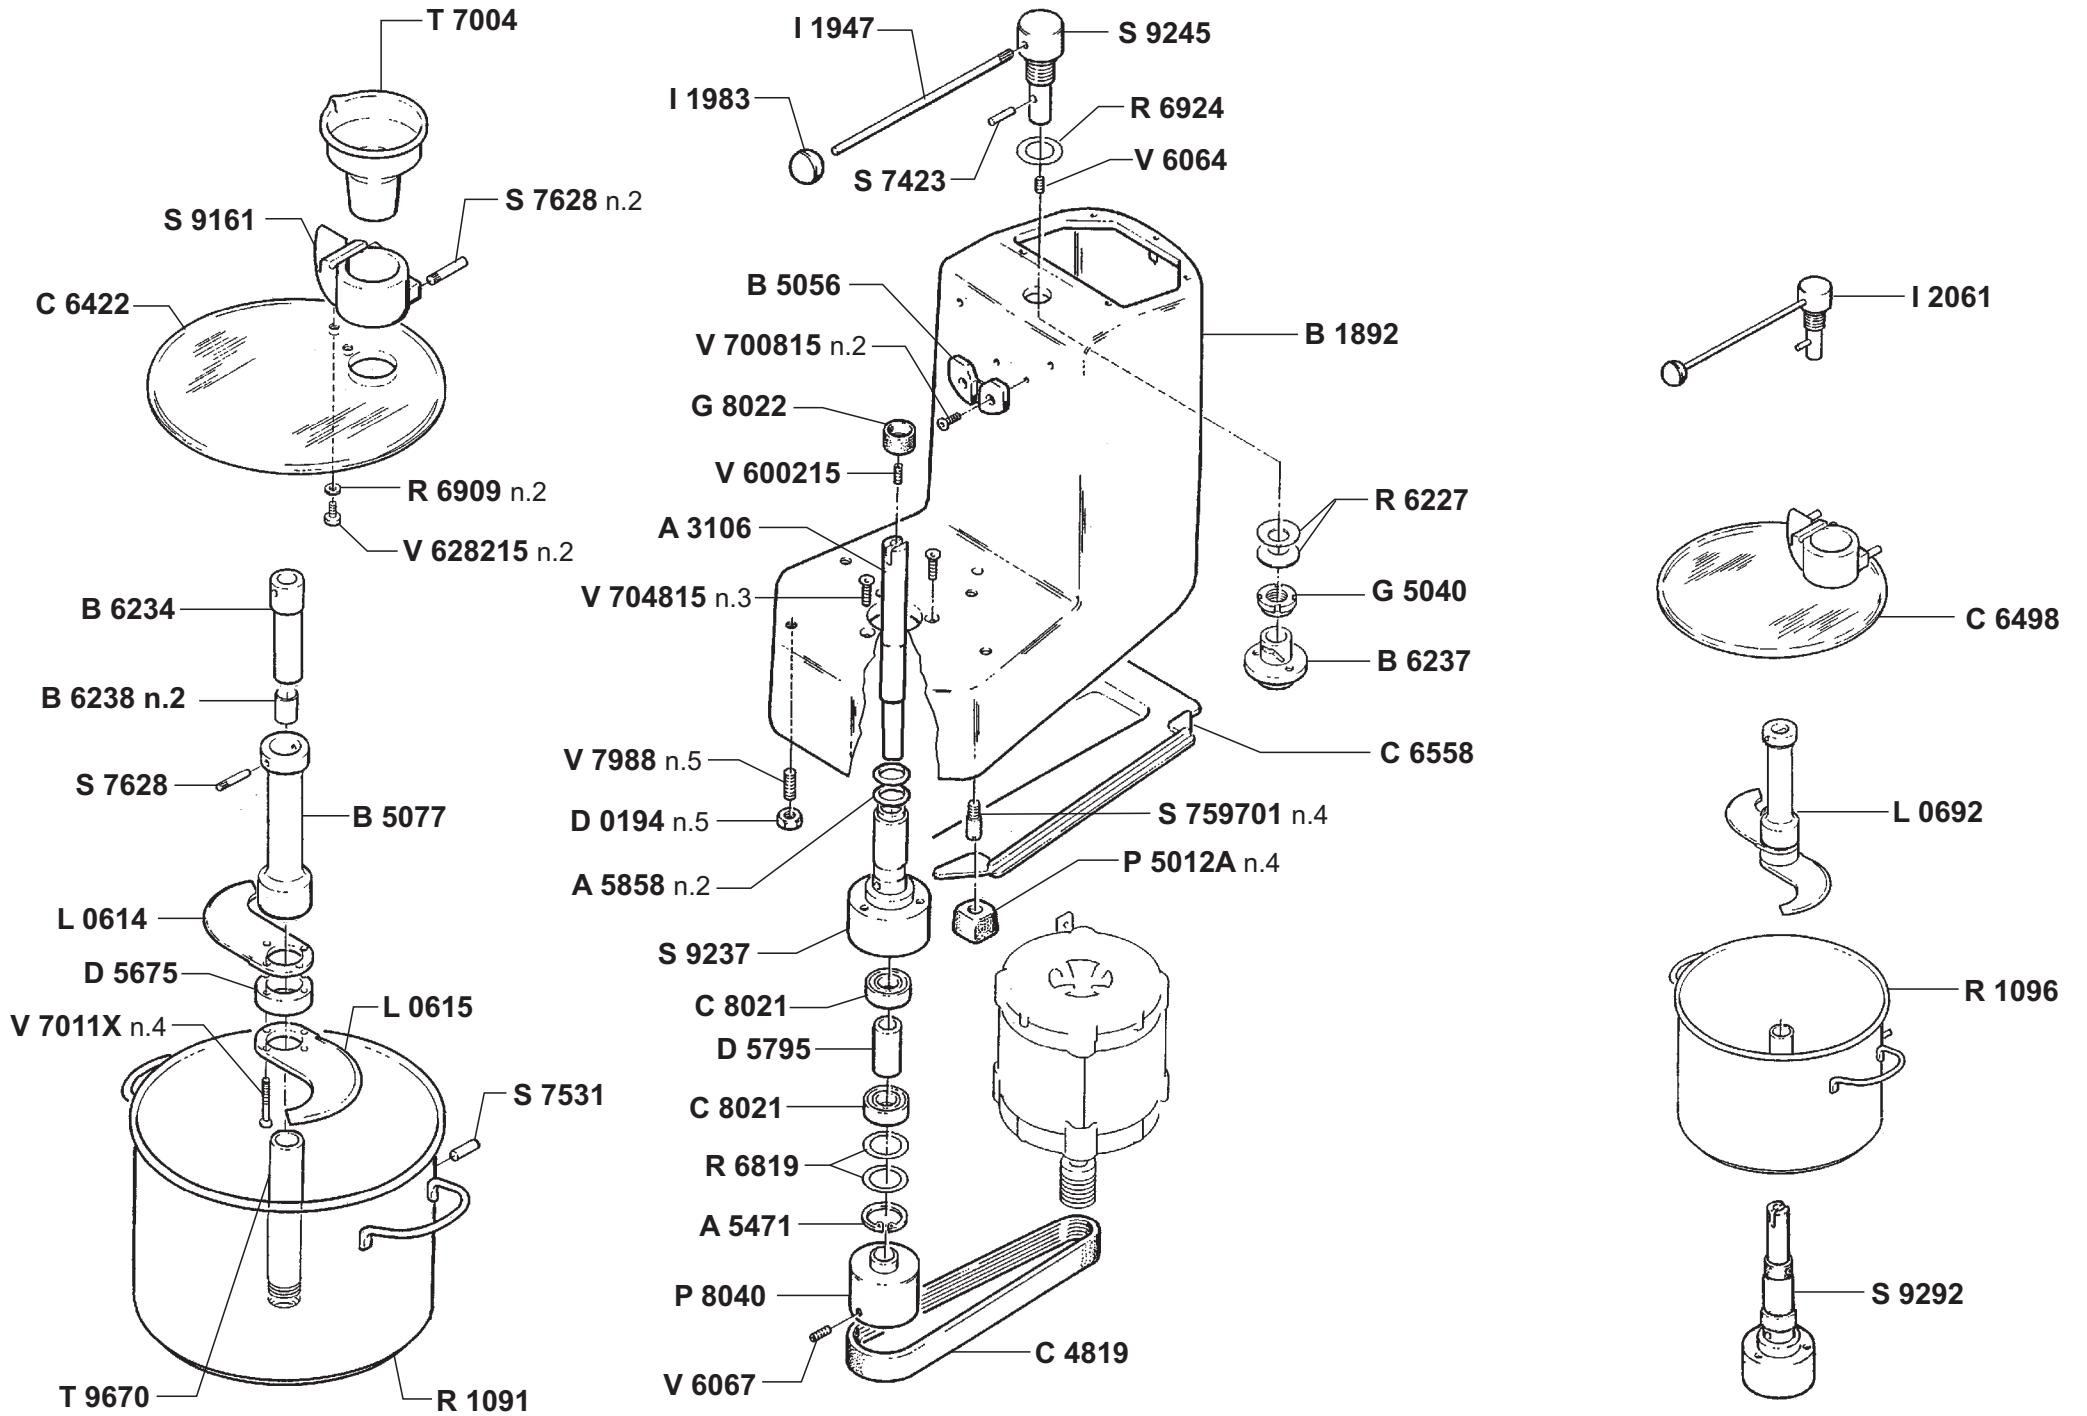

IMPASTA-TRITA-FRULLA-OMOGENEIZZA-SMINUZZA-MISCELA-GRATTUGIA
KNEADS-MINCES-WHISKS-HOMOGENISES-BLENDS-CHOPS-GRATES

AXIS
FP-15

PEZZI DI RICAMBIO
SPARE PARTS LIST

- 25µF - C 5816 - 230V/50Hz
- 20µF - C 5814 - 220V/60Hz
- 50µF - C 5842 - 100V/50Hz