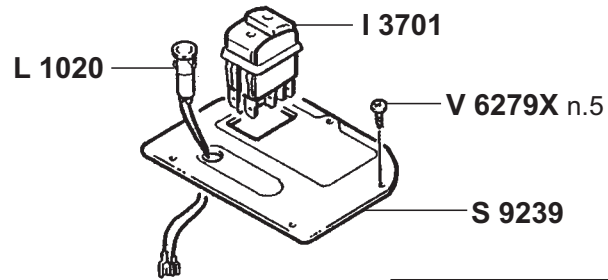

IMPASTA-TRITA-FRULLA-OMOGENEIZZA-SMINUZZA-MISCELA-GRATTUGIA
KNEADS-MINCES-WHISKS-HOMOGENISES-BLENDS-CHOPS-GRATES

AXIS
FP-15

PEZZI DI RICAMBIO
SPARE PARTS LIST

- 25µF - C 5816 - 230V/50Hz
- 20µF - C 5814 - 220V/60Hz
- 50µF - C 5842 - 100V/50Hz