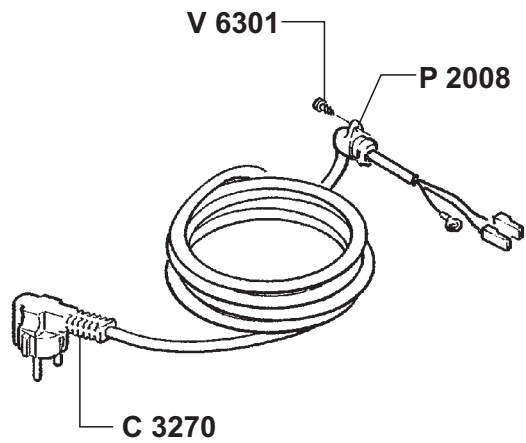

IMPASTA-TRITA-FRULLA-OMOGENEIZZA-SMINUZZA-MISCELA-GRATTUGIA
KNEADS-MINCES-WHISKS-HOMOGENISES-BLENDS-CHOPS-GRATES

AXIS
FP-15

PEZZI DI RICAMBIO
SPARE PARTS LIST

- 25µF - C 5816 - 230V/50Hz
- 20µF - C 5814 - 220V/60Hz
- 50µF - C 5842 - 100V/50Hz