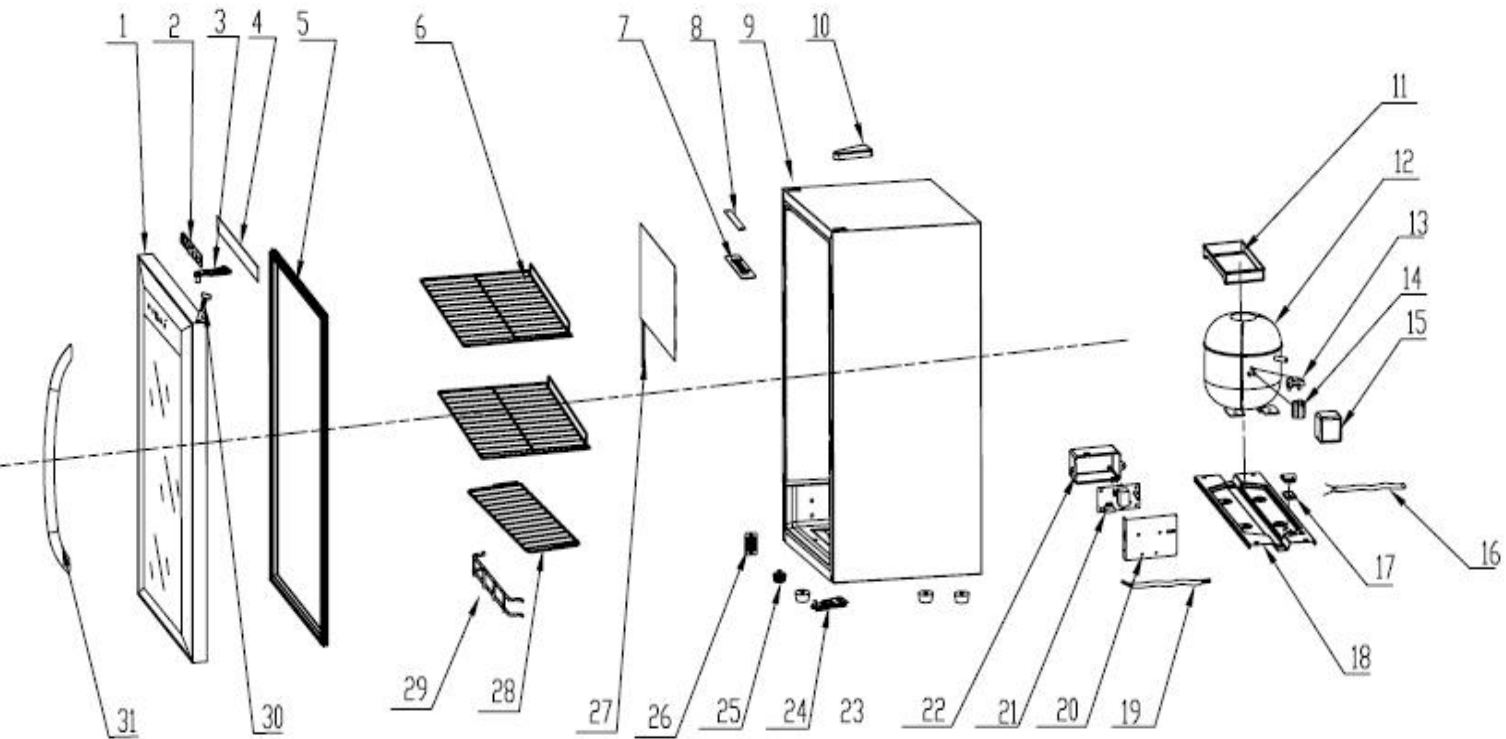

BCA306SS-IS EXPLOSIVE VIEW AND PART LIST

Item	Part code	Spare part name	QTY
1	1.01.014.000027	Door	1
2	1.3.040100	Control PCB	1
3	2.02.011.100023	Cupper hinge	1
4	1.02.002.200303	Door back cover	1
5	1.02.005.200060	Door gasket	1
6	1.01.012.200106	Upper shelf	2
7	1.02.010.900014	Light cover	1
8	2.04.002.000021	Light	1
9	3.22.085.210005	Cabinet	1
10	1.02.008.200041	Cupper hinge cover	1
11	1.02.013.200089	Water drip tray	1
12-15	1.10.007.000014	Compressor assembly	1
16	1.03.004.200011	Power line	1
17	1.02.013.000169	Wire clip	1
18	1.01.017.000004	Compressor base	1
19	1.03.008.000064	Wire for compressor	1
20	2.01.012.000019	Thermostat back panel	1
21	1.03.001.000040	Power supply board	1
22	1.02.013.200062	Cover of power board	1
23	1.06.002.100016	Adjusting leveling leg	3
24	2.02.011.100013	Bottom hinge	
25	2.03.005.200002	Front leg	1
26	1.02.010.200022	Sensor cover	1
27	1.10.009.200013	Evaporator	1
28	1.01.012.200107	lower shelf	1
29	1.01.012.200108	Bottom bar	1
30	1.03.008.000087	Connecting wire	1
31	1.8.035100	Handle	1