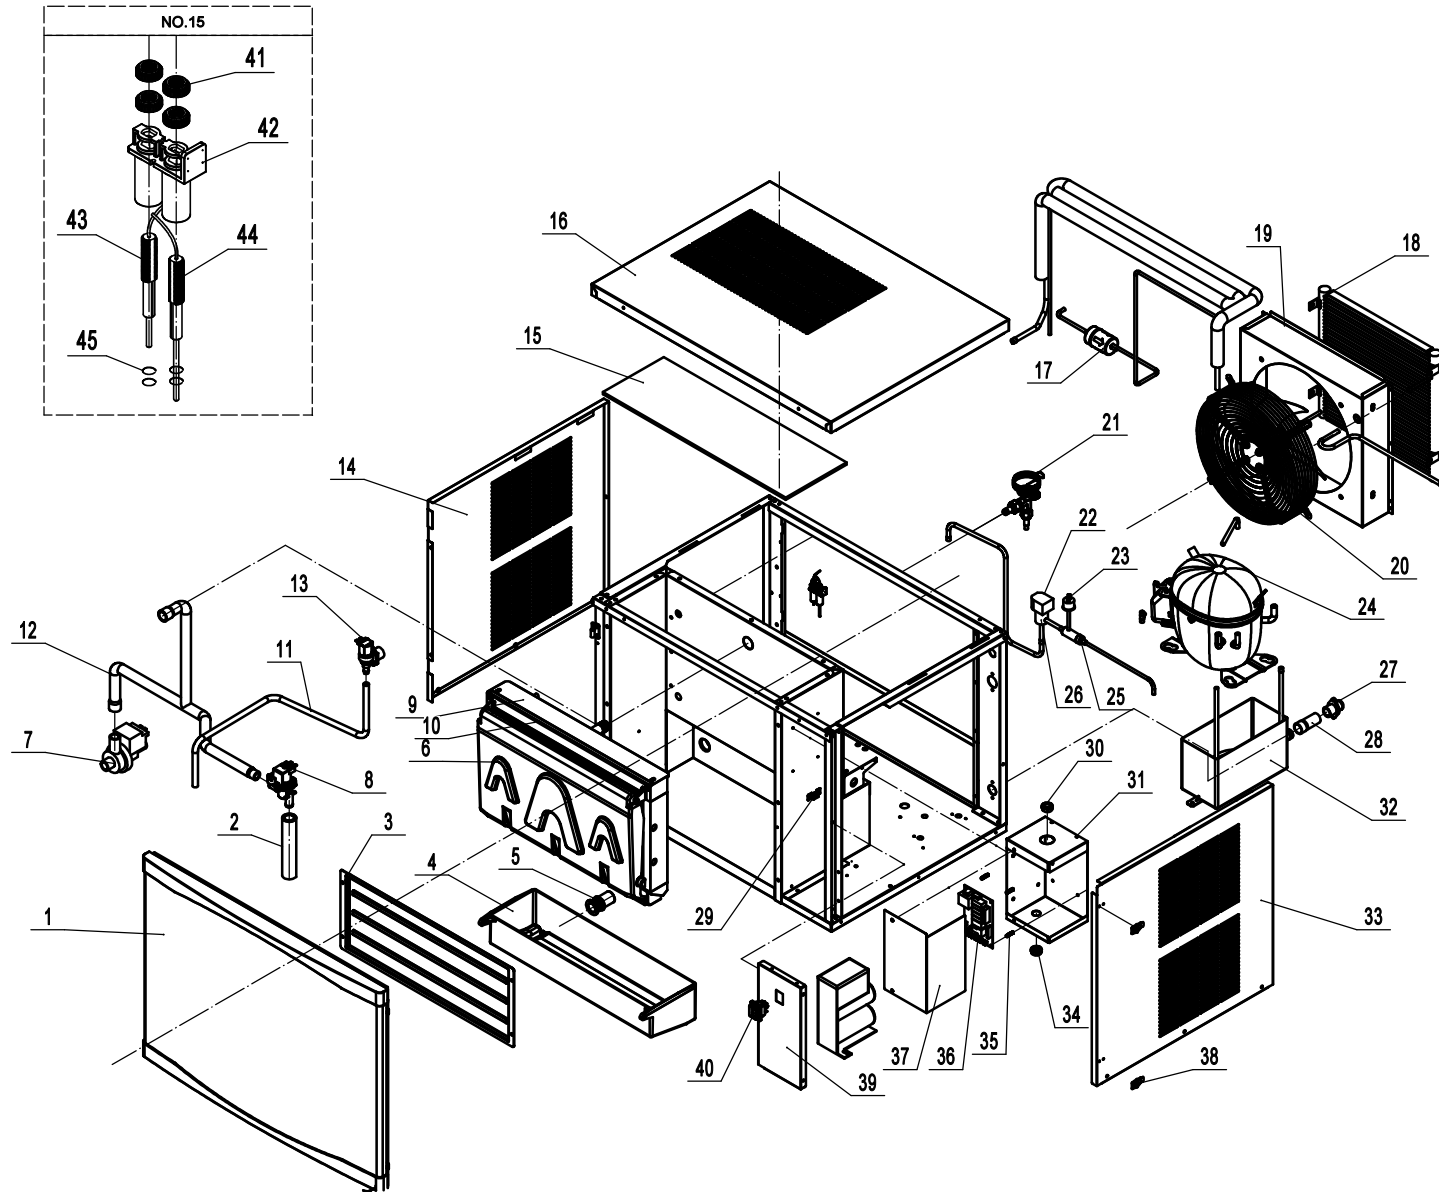

YR800-AP-261

REV 01.2025

45	W0413081	R04007000012	O-Ring	4
44	W060456202	R03019000020	Harvest Probe/ Red	1
43	W060455402	R03019000019	Water Probe/ Blue	1
42	W040975302	R04011000176	Probe Holder	1
41	W0409758	R04011000178	Probe Holder Nut	4
40	W0308023	R03008000013	Switch	1
39	76230111	#N/A	Baffle	1
38	W0604360	R06099000082	Front Door Clip	2
37	76220105	#N/A	Control Box Cover	1
36	W0312017	R03012000003	Computer Board	1
35	W0499330	#N/A	Snap Lock Pin	4
34	W0413063	#N/A	Bottom Protection coil	1
33	76220117	#N/A	Right Side Panel	1
32	W0409328	R04011000156	Drain Pan	1
31	76220104	#N/A	Controller Box	1
30	W0413076	#N/A	Protection coil	1
29	W0312021	R03099000036	Magnetic Bin Switch	1
28	W0414034	#N/A	Drain Hose	1
27	W0409723	R04011000161	Drain Hose Connector	1
26	W0205021	R02013000008	Solenoid Valve Body	1
25	W0204202	R02014000008	High Pressure Switch Filter	1
24	W0201524	R02000000040	Compressor	1
23	W0399140	R03016000004	High Pressure Switch	1
22	W0205030	R02013000009	Solenoid valve coil	1
21	W0206015	R02004000003	Expansion valve	1
20	W0301110	R03001000032	Cond Fan Motor	1
19	076230101	#N/A	Fan Motor Cover	1
18	W0203068	R02006000002	Condenser	1
17	W0210690	#N/A	Filter Drier	1
16	076230114	#N/A	Top Cover	1
15	W0499415	#N/A	Insulation Cotton Cover	1
14	076230103	#N/A	Left Side Panel	1
13	W0414030	#N/A	Inlet Valve	1
12	76230203	#N/A	Water Pump Hose	1
11	W0414017	R04009000014	Inlet Hose	1
10	W0409329	R04011000157	Water Distribution Panel	1
9	W0202301	R02010000005	Evaporator	1
8	W0399043	R03015000006	Drain Valve	1
7	W0399179	R03099000038	Water Pump	1
6	76230202	#N/A	Water Curtain	1
5	W0414029	R04011000179	Connecting Hose	1
4	W0409327	R04011000155	Water Trough	1
3	W0411118	#N/A	Ice Barrier	1
2	W0414033	#N/A	Drain Hose	1
1	76230201	#N/A	Front Door Assembly	1
No.	Old Part #	New Part #	Part Name	Qty