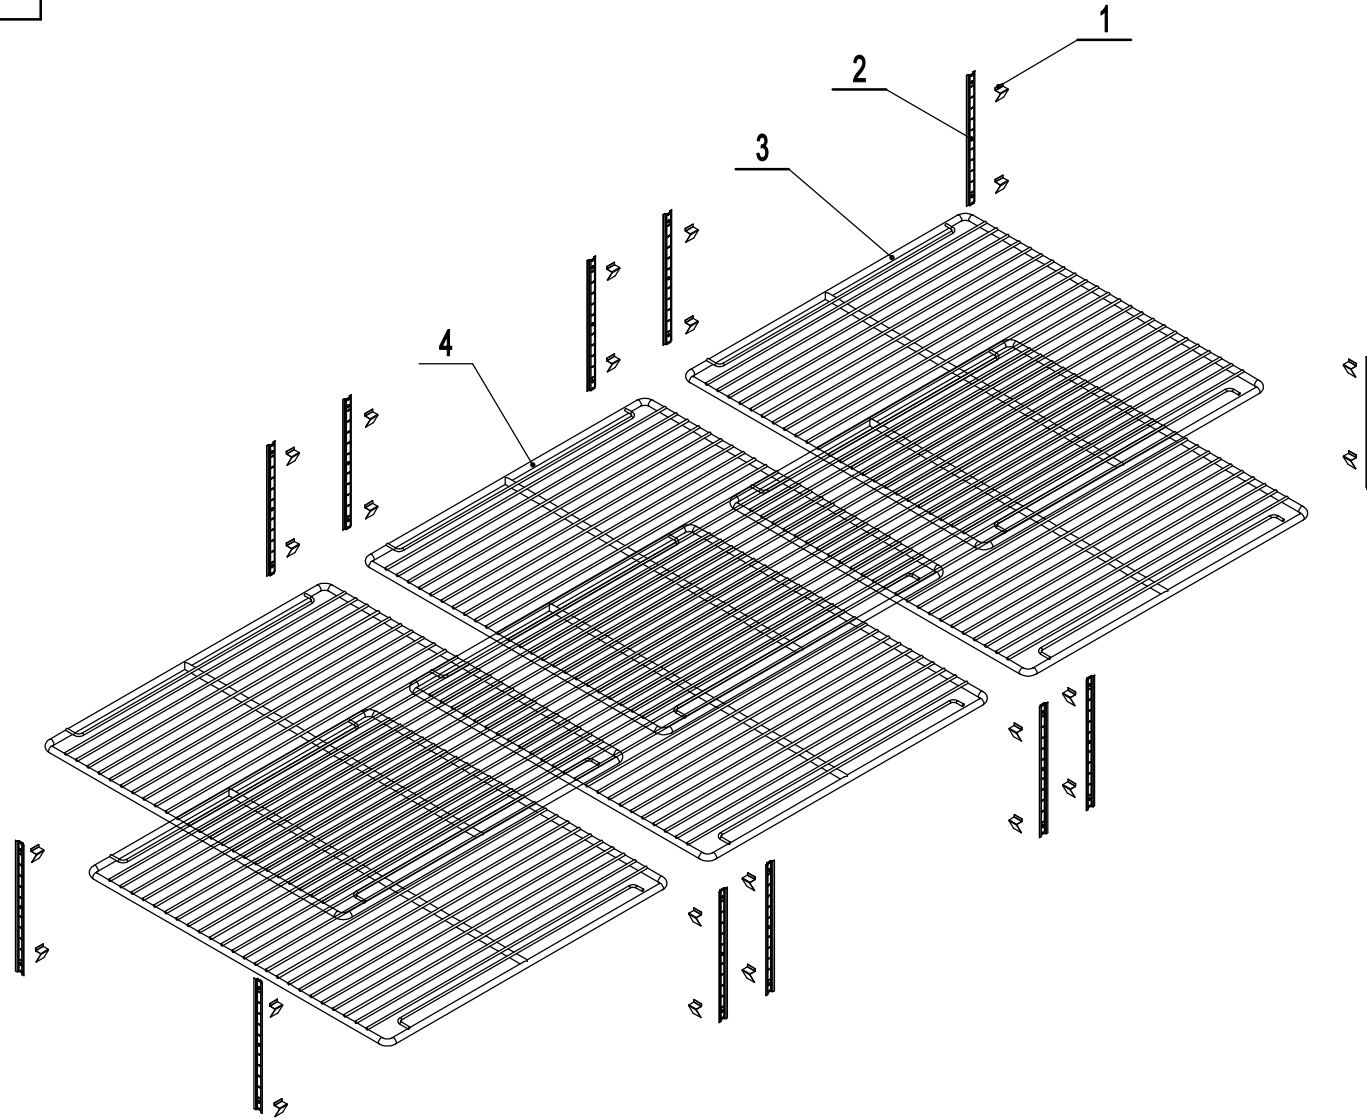

SHELF ASSEMBLY
PART C

MPF8203GR-CTA

REV 10.2024

12	82032903	Lid Right Hinge	1
11	MPF8202AJ02	Right Lid	2
10	82032901	Lid Middle Hinge	2
9	MPF8202AJ01	Left Lid	1
8	W0503008	Lid M4 Nut	12
7	82032902	Lid Left Hinge	1
6	82031703	Air Deflector	1
5	82031701	Pan Base Tray	1
4	82031702	Stack Duct	1
3	W0499217	Chopping Board	1
2	82012701	Chopping Board Bracket	2
1	MPF8203FF01	Counter Top Assembly	1
No.	Part #	Part Name	Qty

MPF8203GR-DA

REV 10.2024

10	W0604028	Bottom Right Hinge	2
9	MPF8202FC02	Right Door Assembly	2
8	W0604026	Top Right Hinge	2
7	W0404565	Door Gasket	3
6	W0604027	Top Left Hinge	1
5	W0409845	Top Door Shaft Sleeve	3
4	W0604922	Door Spring Bar	3
3	W0409843	Bottom Door Shaft Sleeve	3
2	W0604029	Bottom Left Hinge	1
1	MPF8202FC01	Left Door Assembly	1
No.	Part #	Part Name	Qty

MPF8203GR-SA

REV 10.2024

4	W0402572	Middle Shelf, 25-5/8 x 25-1/4	2
3	W0402573	Shelf, 25-5/8 x 23-3/4	4
2	00600013	Shelf Pilaster	12
1	66490313	Shelf Clip	24
No.	Part #	Part Name	Qty

MPF8203GR-CA

REV 10.2024