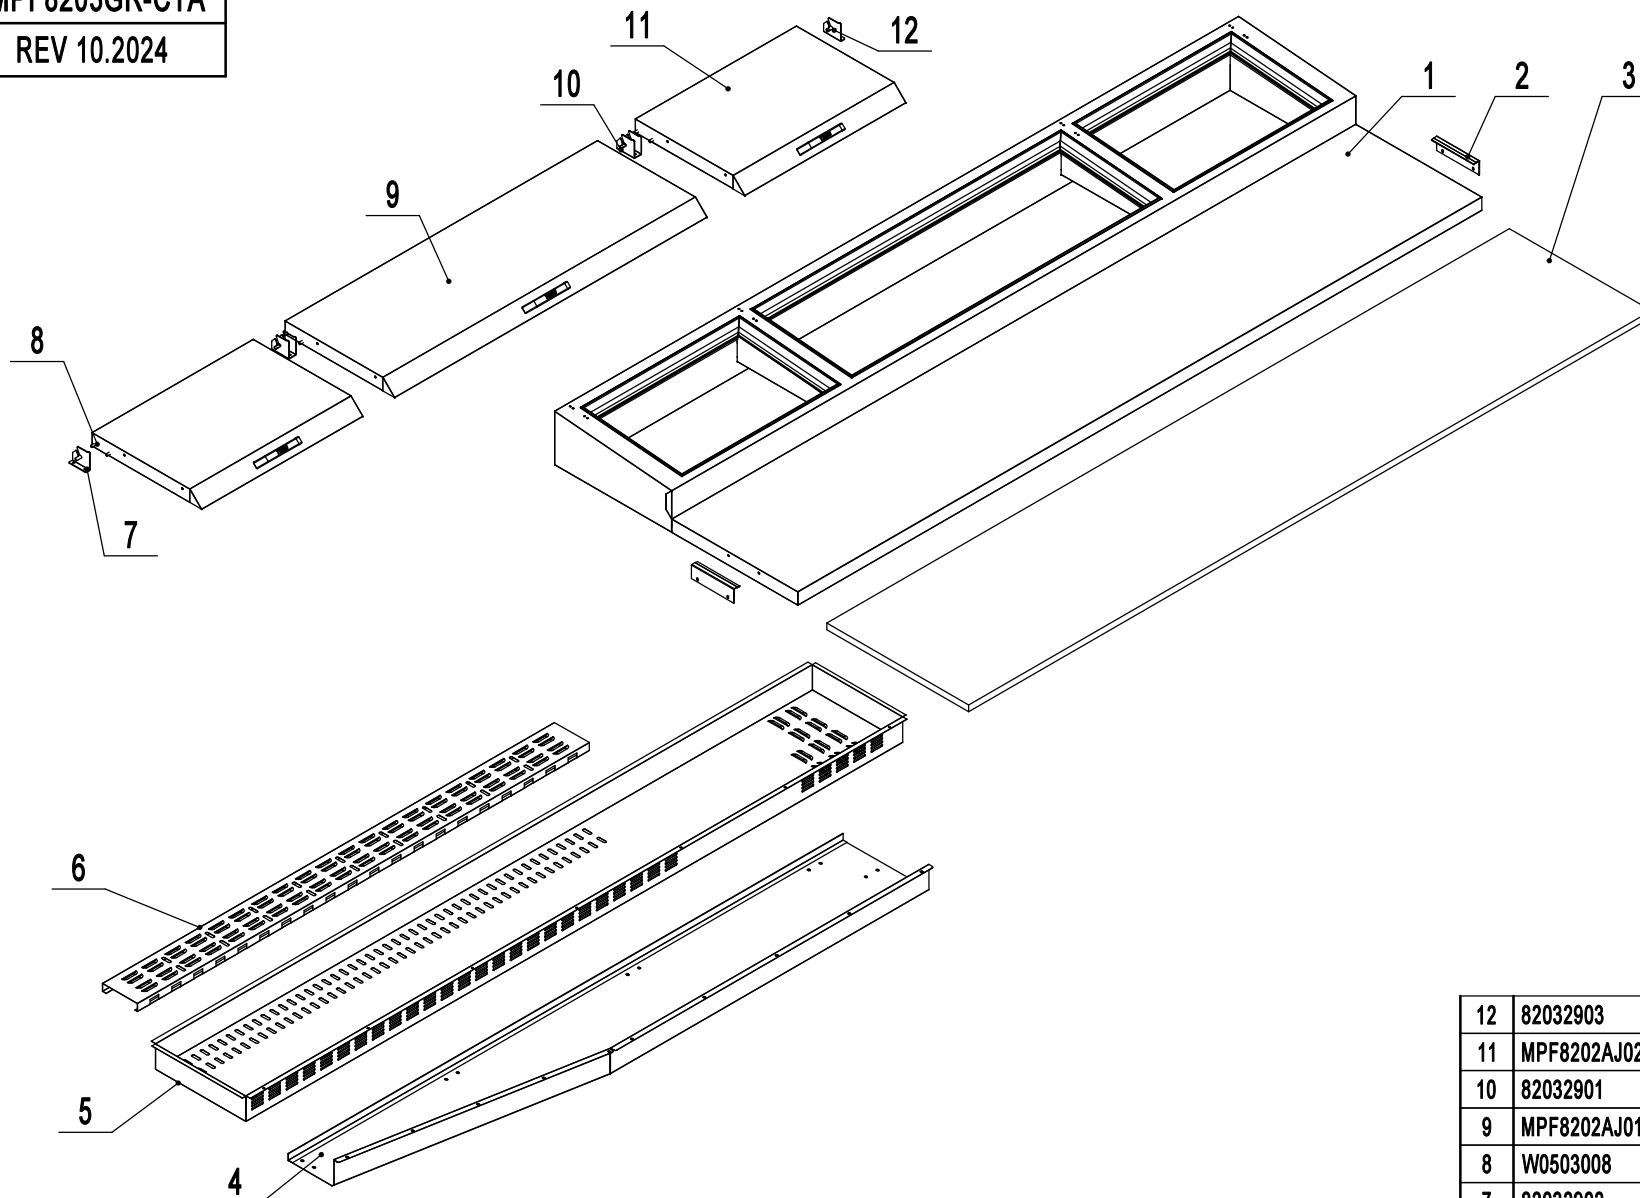

MPF8203GR

REV 10.2024

COUNTER TOP ASSEMBLY
PART A

COMPRESSOR ASSEMBLY
PART E

EVAPORATOR ASSEMBLY
PART F

CABINET ASSEMBLY
PART D

UNIT FRONT ASSEMBLY
PART G

DOOR ASSEMBLY
PART B

SHELF ASSEMBLY
PART C

MPF8203GR-CTA

REV 10.2024

12	82032903	Lid Right Hinge	1
11	MPF8202AJ02	Right Lid	2
10	82032901	Lid Middle Hinge	2
9	MPF8202AJ01	Left Lid	1
8	W0503008	Lid M4 Nut	12
7	82032902	Lid Left Hinge	1
6	82031703	Air Deflector	1
5	82031701	Pan Base Tray	1
4	82031702	Stack Duct	1
3	W0499217	Chopping Board	1
2	82012701	Chopping Board Bracket	2
1	MPF8203FF01	Counter Top Assembly	1
No.	Part #	Part Name	Qty

MPF8203GR-DA

REV 10.2024

10	W0604028	Bottom Right Hinge	2
9	MPF8202FC02	Right Door Assembly	2
8	W0604026	Top Right Hinge	2
7	W0404565	Door Gasket	3
6	W0604027	Top Left Hinge	1
5	W0409845	Top Door Shaft Sleeve	3
4	W0604922	Door Spring Bar	3
3	W0409843	Bottom Door Shaft Sleeve	3
2	W0604029	Bottom Left Hinge	1
1	MPF8202FC01	Left Door Assembly	1
No.	Part #	Part Name	Qty