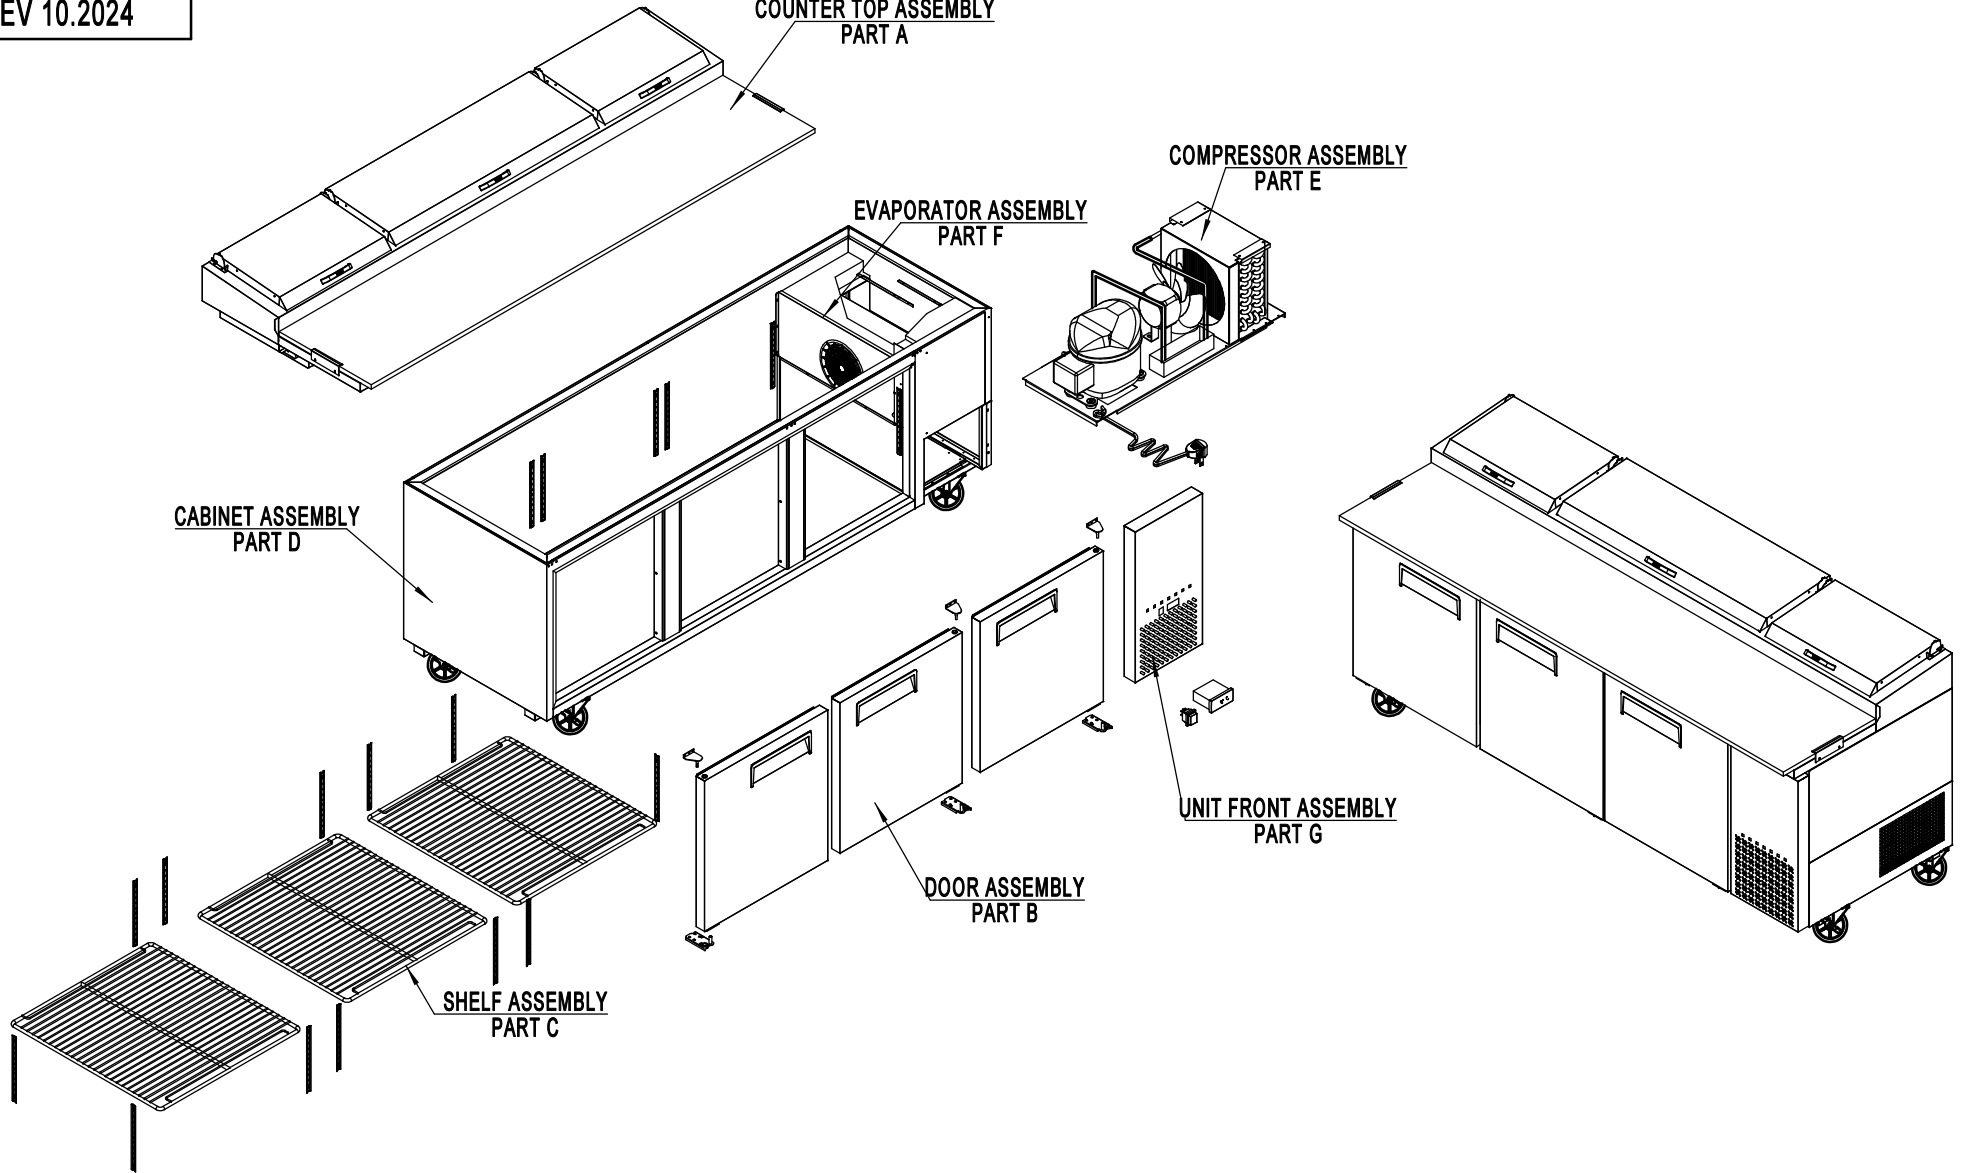

MPF8203GR

REV 10.2024

COUNTER TOP ASSEMBLY
PART A

COMPRESSOR ASSEMBLY
PART E

EVAPORATOR ASSEMBLY
PART F

CABINET ASSEMBLY
PART D

UNIT FRONT ASSEMBLY
PART G

DOOR ASSEMBLY
PART B

SHELF ASSEMBLY
PART C

MPF8203GR-CTA

REV 10.2024

12	82032903	Lid Right Hinge	1
11	MPF8202AJ02	Right Lid	2
10	82032901	Lid Middle Hinge	2
9	MPF8202AJ01	Left Lid	1
8	W0503008	Lid M4 Nut	12
7	82032902	Lid Left Hinge	1
6	82031703	Air Deflector	1
5	82031701	Pan Base Tray	1
4	82031702	Stack Duct	1
3	W0499217	Chopping Board	1
2	82012701	Chopping Board Bracket	2
1	MPF8203FF01	Counter Top Assembly	1
No.	Part #	Part Name	Qty