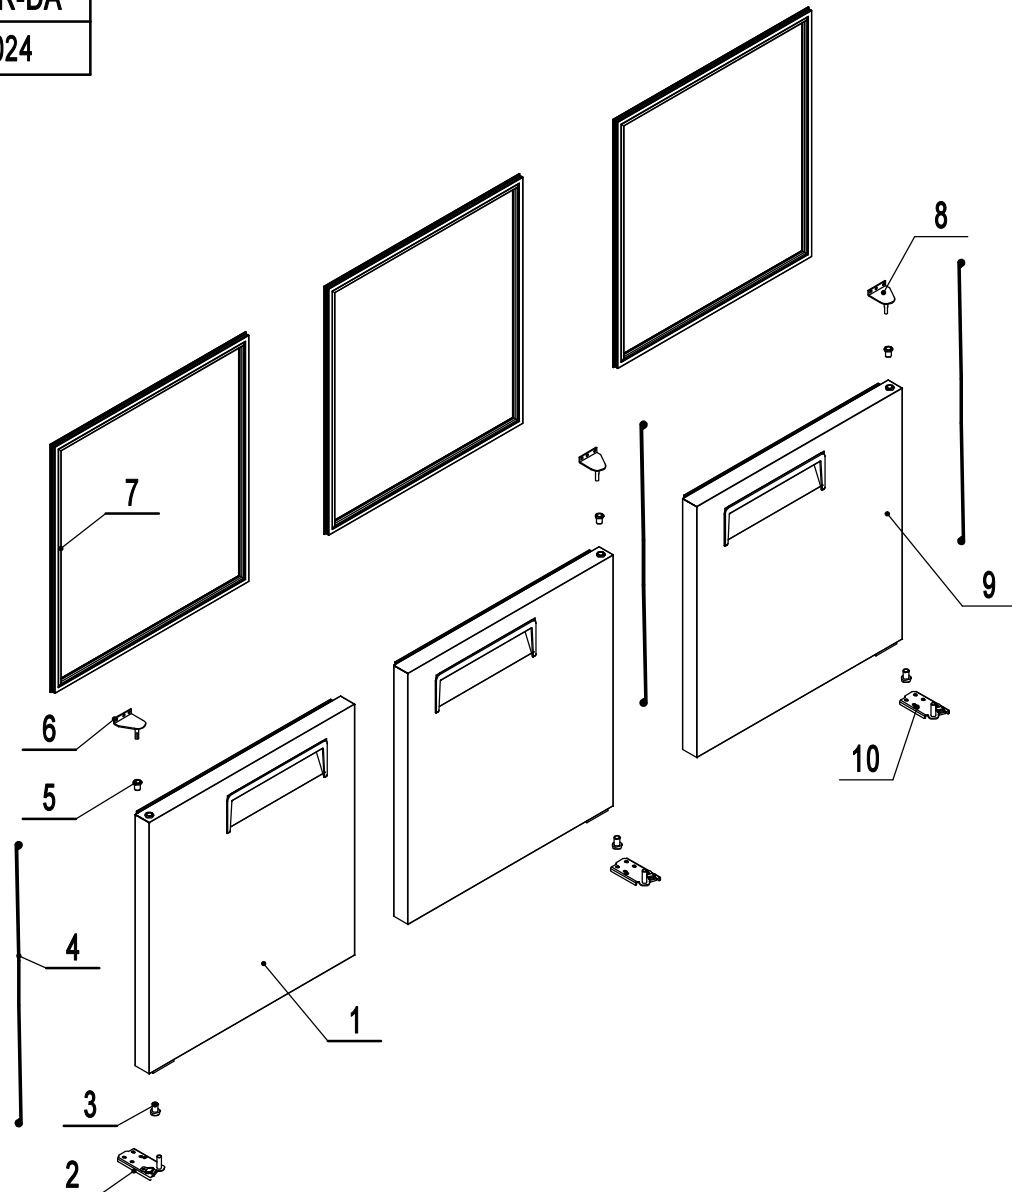

SHELF ASSEMBLY
PART C

MPF8203GR-CTA

REV 10.2024

12	82032903	Lid Right Hinge	1
11	MPF8202AJ02	Right Lid	2
10	82032901	Lid Middle Hinge	2
9	MPF8202AJ01	Left Lid	1
8	W0503008	Lid M4 Nut	12
7	82032902	Lid Left Hinge	1
6	82031703	Air Deflector	1
5	82031701	Pan Base Tray	1
4	82031702	Stack Duct	1
3	W0499217	Chopping Board	1
2	82012701	Chopping Board Bracket	2
1	MPF8203FF01	Counter Top Assembly	1
No.	Part #	Part Name	Qty

MPF8203GR-DA

REV 10.2024

10	W0604028	Bottom Right Hinge	2
9	MPF8202FC02	Right Door Assembly	2
8	W0604026	Top Right Hinge	2
7	W0404565	Door Gasket	3
6	W0604027	Top Left Hinge	1
5	W0409845	Top Door Shaft Sleeve	3
4	W0604922	Door Spring Bar	3
3	W0409843	Bottom Door Shaft Sleeve	3
2	W0604029	Bottom Left Hinge	1
1	MPF8202FC01	Left Door Assembly	1
No.	Part #	Part Name	Qty