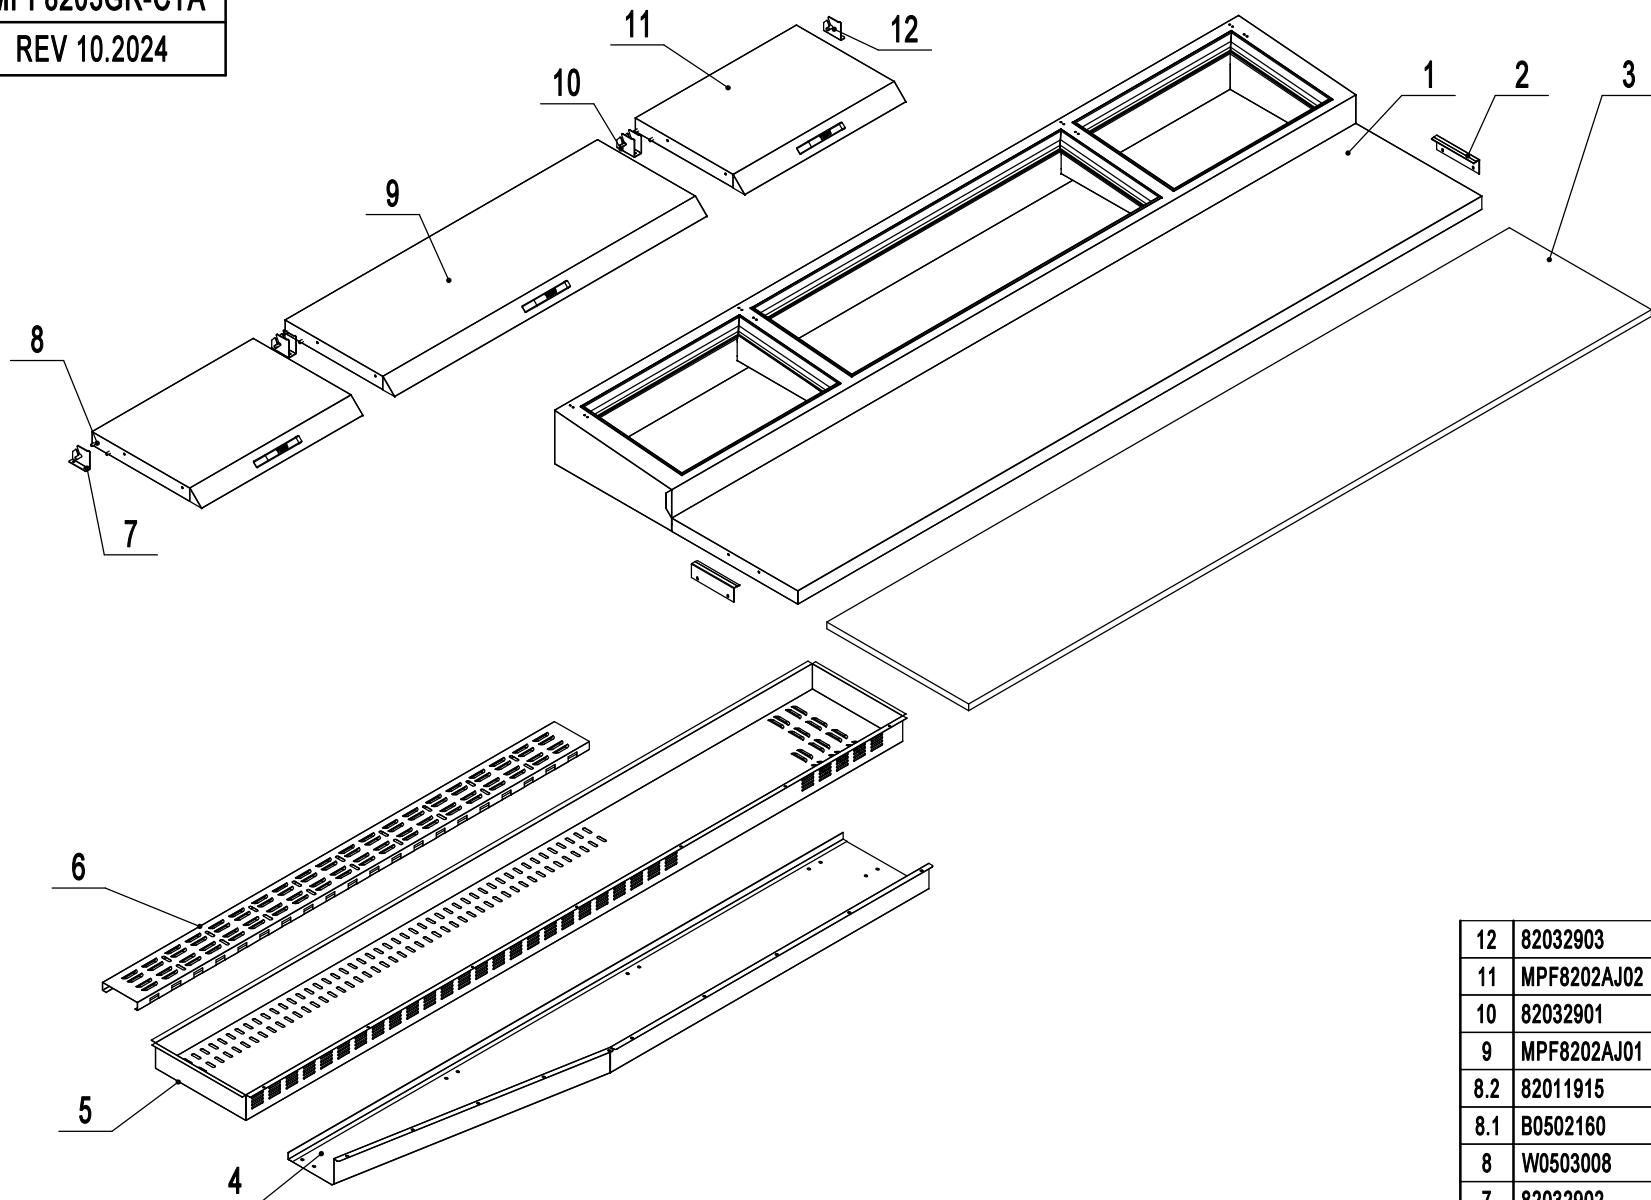

MPF8203GR

REV 06.2025

COUNTER TOP ASSEMBLY
PART A

COMPRESSOR ASSEMBLY
PART E

EVAPORATOR ASSEMBLY
PART F

CABINET ASSEMBLY
PART D

UNIT FRONT ASSEMBLY
PART G

DOOR ASSEMBLY
PART B

SHELF ASSEMBLY
PART C

MPF8203GR-CTA

REV 10.2024

12	82032903	Lid Right Hinge	1
11	MPF8202AJ02	Right Lid	2
10	82032901	Lid Middle Hinge	2
9	MPF8202AJ01	Left Lid	1
8.2	82011915	Lid Spacer	12
8.1	B0502160	Lid Screw	12
8	W0503008	Lid M4 Nut	12
7	82032902	Lid Left Hinge	1
6	82031703	Air Deflector	1
5	82031701	Pan Base Tray	1
4	82031702	Stack Duct	1
3	W0499217	Chopping Board	1
2	82012701	Chopping Board Bracket	2
1	MPF8203FF01	Counter Top Assembly	1
No.	Part #	Part Name	Qty

MPF8203GR-DA

REV 10.2024

10	W0604028	Bottom Right Hinge	2
9	MPF8202FC02	Right Door Assembly	2
8	W0604026	Top Right Hinge	2
7	W0404565	Door Gasket	3
6	W0604027	Top Left Hinge	1
5	W0409845	Top Door Shaft Sleeve	3
4	W0604922	Door Spring Bar	3
3	W0409843	Bottom Door Shaft Sleeve	3
2	W0604029	Bottom Left Hinge	1
1	MPF8202FC01	Left Door Assembly	1
No.	Part #	Part Name	Qty