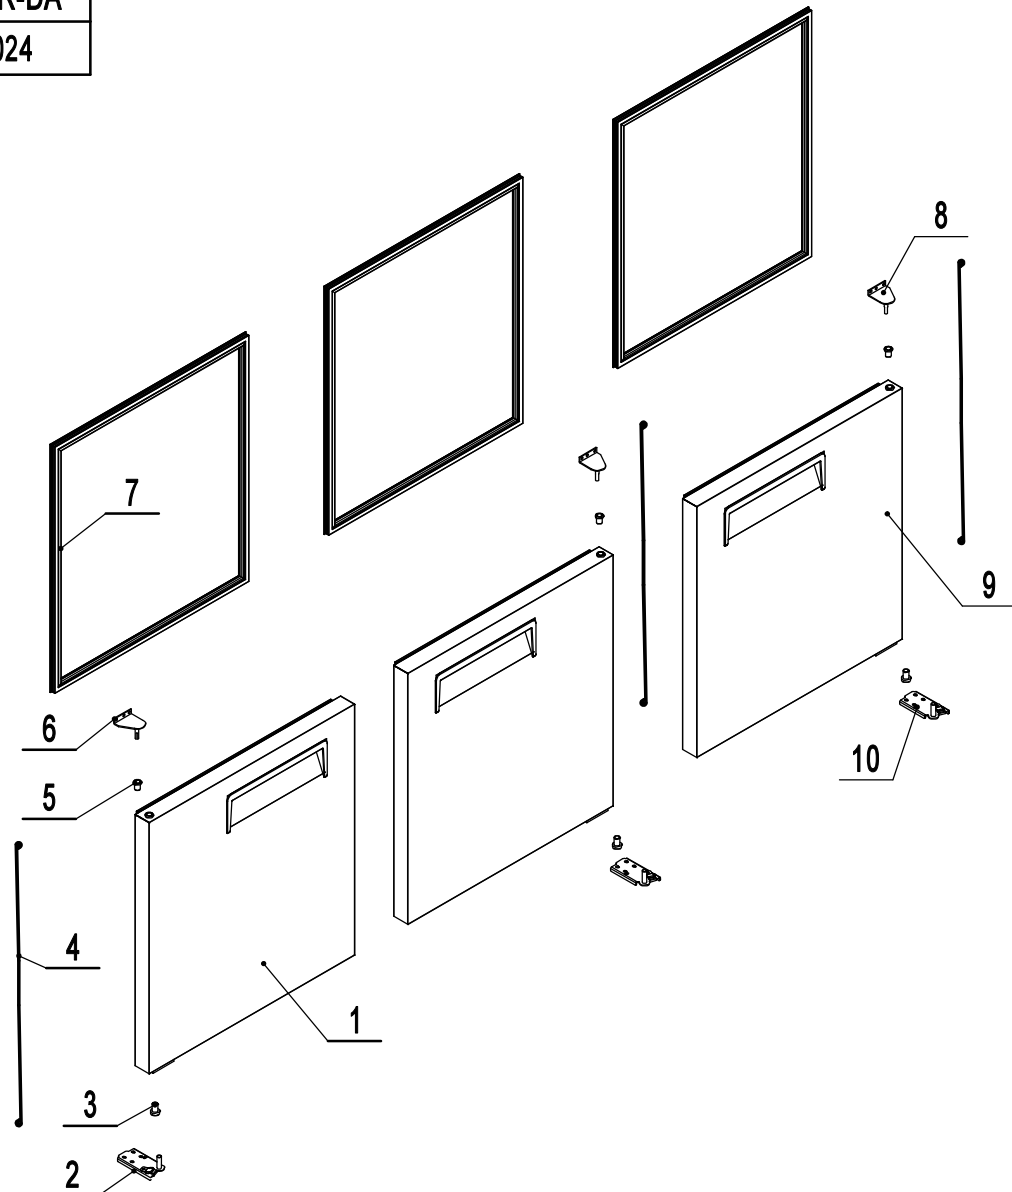

SHELF ASSEMBLY
PART C

MPF8203GR-CTA

REV 10.2024

12	82032903	Lid Right Hinge	1
11	MPF8202AJ02	Right Lid	2
10	82032901	Lid Middle Hinge	2
9	MPF8202AJ01	Left Lid	1
8.2	82011915	Lid Spacer	12
8.1	B0502160	Lid Screw	12
8	W0503008	Lid M4 Nut	12
7	82032902	Lid Left Hinge	1
6	82031703	Air Deflector	1
5	82031701	Pan Base Tray	1
4	82031702	Stack Duct	1
3	W0499217	Chopping Board	1
2	82012701	Chopping Board Bracket	2
1	MPF8203FF01	Counter Top Assembly	1
No.	Part #	Part Name	Qty

MPF8203GR-DA

REV 10.2024

10	W0604028	Bottom Right Hinge	2
9	MPF8202FC02	Right Door Assembly	2
8	W0604026	Top Right Hinge	2
7	W0404565	Door Gasket	3
6	W0604027	Top Left Hinge	1
5	W0409845	Top Door Shaft Sleeve	3
4	W0604922	Door Spring Bar	3
3	W0409843	Bottom Door Shaft Sleeve	3
2	W0604029	Bottom Left Hinge	1
1	MPF8202FC01	Left Door Assembly	1
No.	Part #	Part Name	Qty