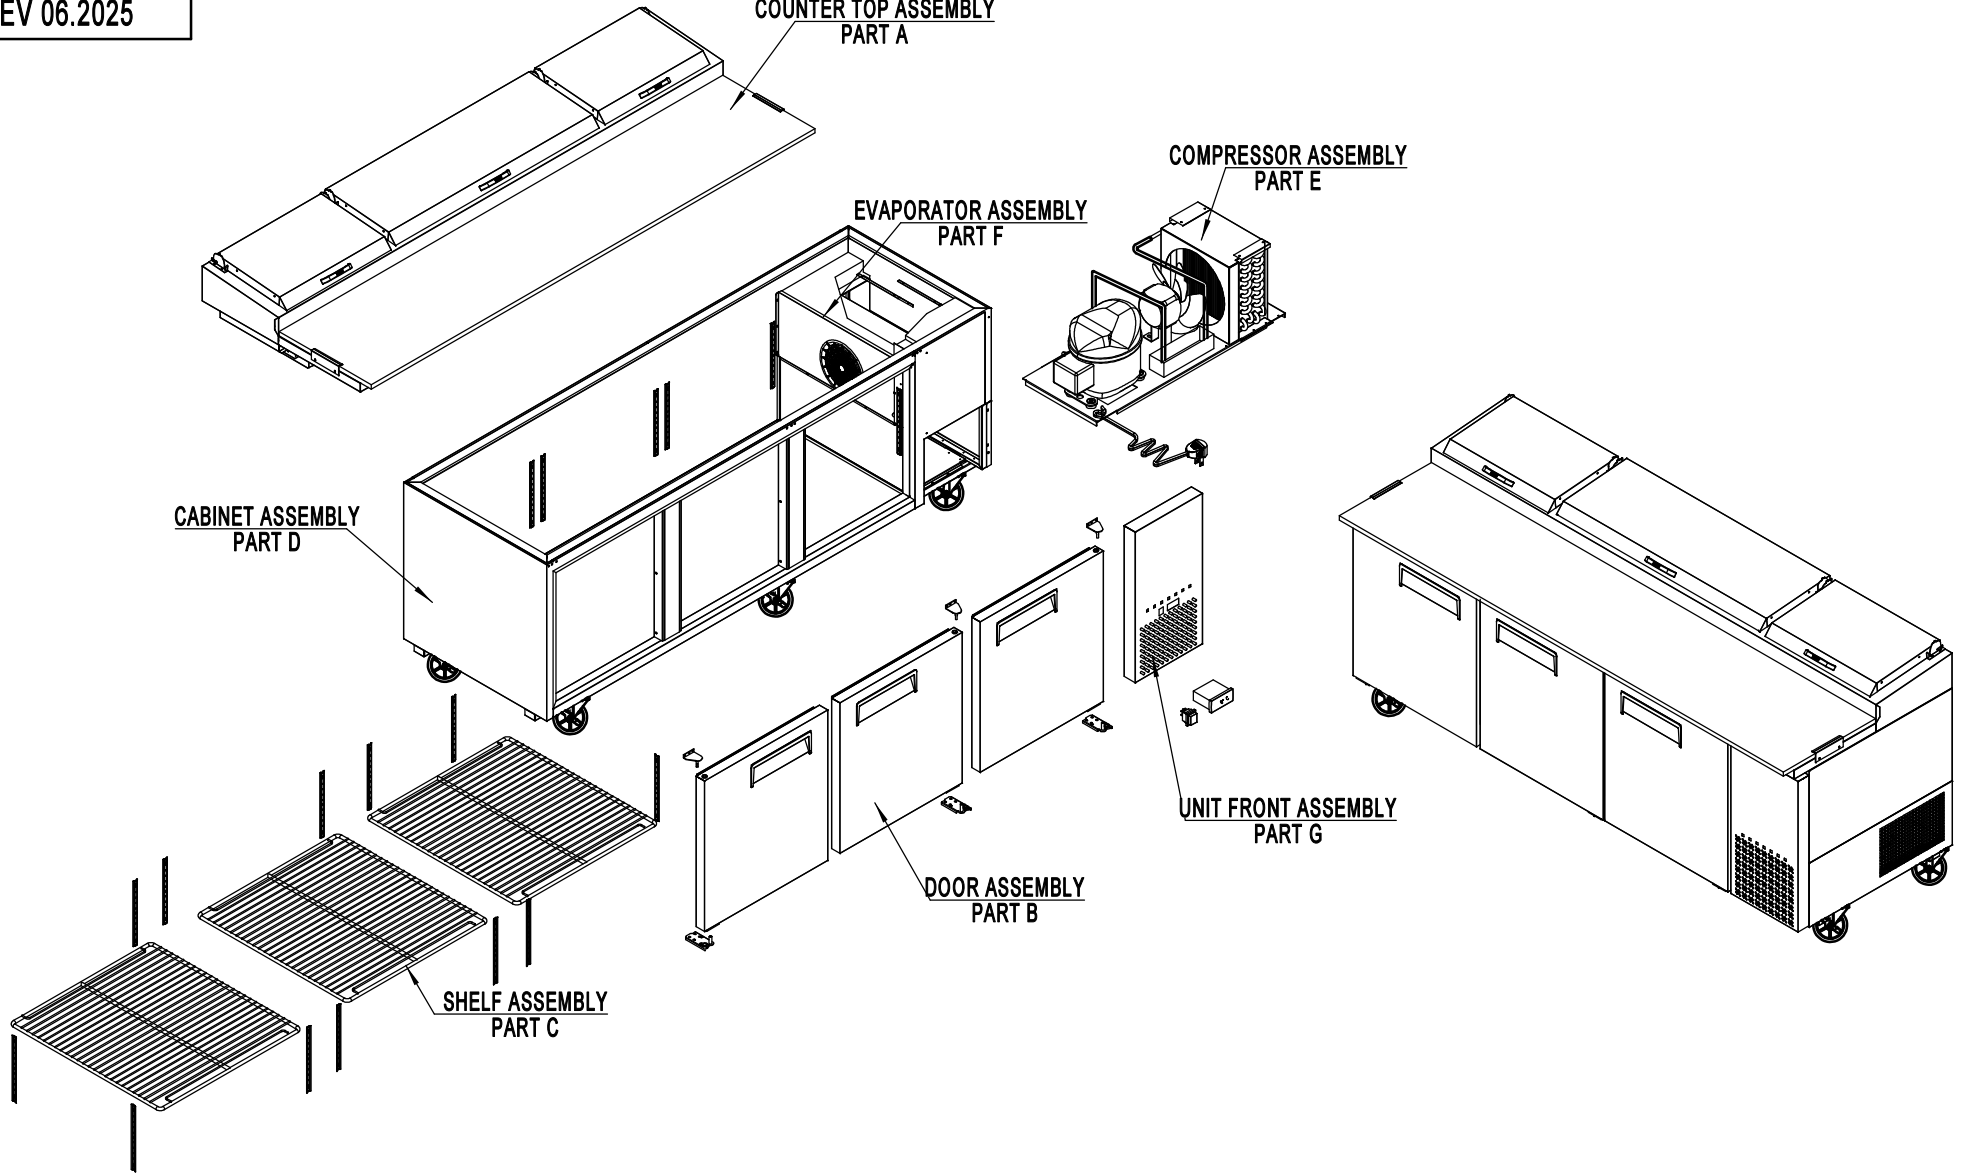

MPF8203GR

REV 06.2025

COUNTER TOP ASSEMBLY
PART A

COMPRESSOR ASSEMBLY
PART E

EVAPORATOR ASSEMBLY
PART F

CABINET ASSEMBLY
PART D

UNIT FRONT ASSEMBLY
PART G

DOOR ASSEMBLY
PART B

SHELF ASSEMBLY
PART C

MPF8203GR-CTA

REV 10.2024

12	82032903	Lid Right Hinge	1
11	MPF8202AJ02	Right Lid	2
10	82032901	Lid Middle Hinge	2
9	MPF8202AJ01	Left Lid	1
8.2	82011915	Lid Spacer	12
8.1	B0502160	Lid Screw	12
8	W0503008	Lid M4 Nut	12
7	82032902	Lid Left Hinge	1
6	82031703	Air Deflector	1
5	82031701	Pan Base Tray	1
4	82031702	Stack Duct	1
3	W0499217	Chopping Board	1
2	82012701	Chopping Board Bracket	2
1	MPF8203FF01	Counter Top Assembly	1
No.	Part #	Part Name	Qty