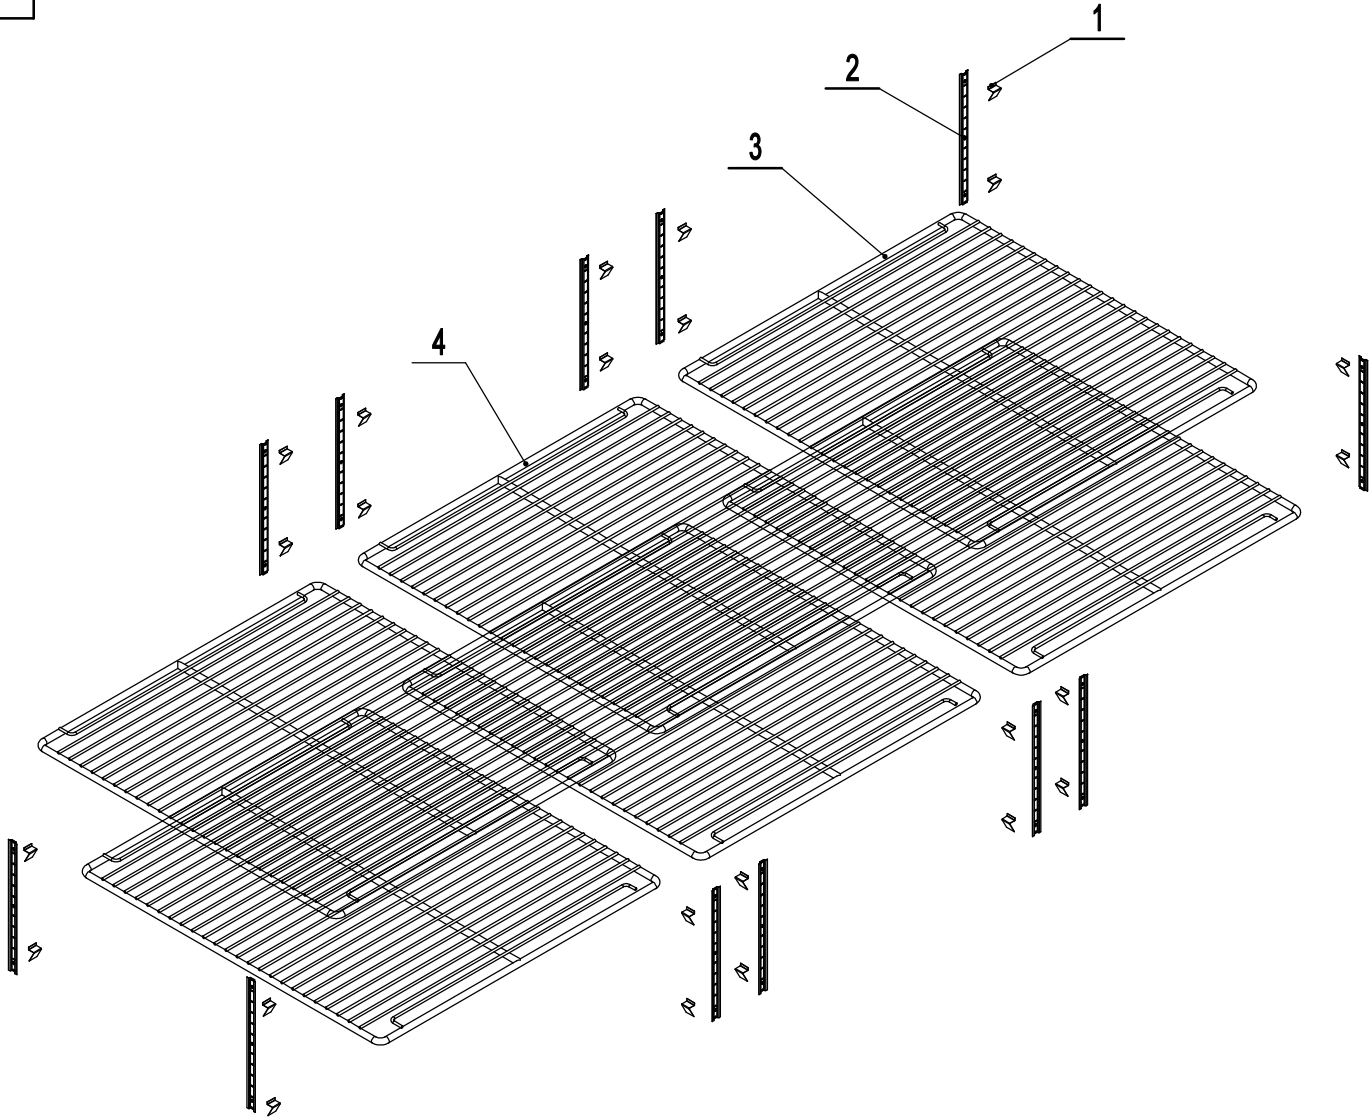

SHELF ASSEMBLY
PART C

MPF8203GR-CTA

REV 10.2024

12	82032903	Lid Right Hinge	1
11	MPF8202AJ02	Right Lid	2
10	82032901	Lid Middle Hinge	2
9	MPF8202AJ01	Left Lid	1
8.2	82011915	Lid Spacer	12
8.1	B0502160	Lid Screw	12
8	W0503008	Lid M4 Nut	12
7	82032902	Lid Left Hinge	1
6	82031703	Air Deflector	1
5	82031701	Pan Base Tray	1
4	82031702	Stack Duct	1
3	W0499217	Chopping Board	1
2	82012701	Chopping Board Bracket	2
1	MPF8203FF01	Counter Top Assembly	1
No.	Part #	Part Name	Qty

MPF8203GR-DA

REV 10.2024

10	W0604028	Bottom Right Hinge	2
9	MPF8202FC02	Right Door Assembly	2
8	W0604026	Top Right Hinge	2
7	W0404565	Door Gasket	3
6	W0604027	Top Left Hinge	1
5	W0409845	Top Door Shaft Sleeve	3
4	W0604922	Door Spring Bar	3
3	W0409843	Bottom Door Shaft Sleeve	3
2	W0604029	Bottom Left Hinge	1
1	MPF8202FC01	Left Door Assembly	1
No.	Part #	Part Name	Qty

MPF8203GR-SA

REV 10.2024

4	W0402572	Middle Shelf, 25-5/8 x 25-1/4	2
3	W0402573	Shelf, 25-5/8 x 23-3/4	4
2	00600013	Shelf Pilaster	12
1	66490313	Shelf Clip	24
No.	Part #	Part Name	Qty

MPF8203GR-CA

REV 06.2025